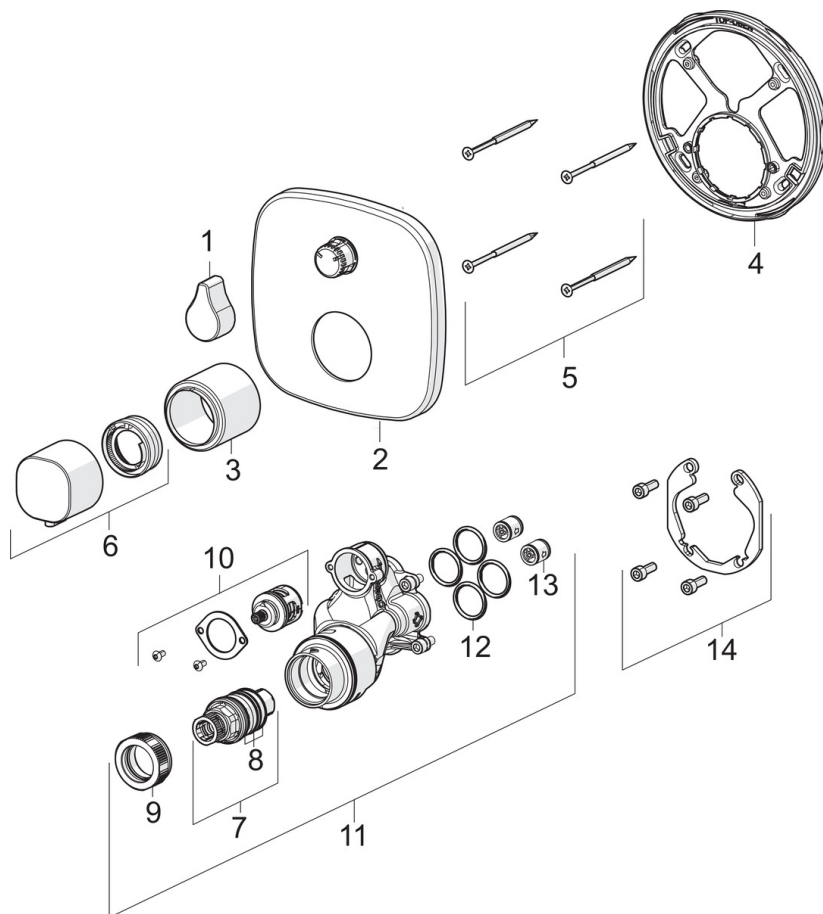

EAN: 4057304004711  
[static.hansa.com/81149572](http://static.hansa.com/81149572)

- Wanne & Dusche
- Fertigmontageset, Thermostat
- Wandmontage für Unterputz-Einbaukörper
- Chrom
- Temperatureinstellgriff, Durchflusseinstellgriff
- Drehumsteller, druckunabhängig
- Sicherheitssperre gegen Verbrühen bei 38°C
- Thermostatkartusche zur Temperaturreglung, Rückflussverhinderer
- Armaturenkörper aus entzinkungsbeständigem Messing (DZR), Manuelle, keramische, druckunabhängige Umstellung mit Mengeneinstellung und Absperrung für zwei Abgänge
- Rosettentträger, Rosette soft edge, Hülse, Befestigung der Funktionseinheit mit Schrauben, BLUECLICK: zur einfachen, schraubenlosen Rosettenbefestigung, BLUETUNE: Ausrichtung nach Einbau +/- 3,5°

### Technische Eigenschaften

DN-Größe (Nennmaß)	<b>DN15</b>
Warmwasserversorgung	<b>max. +80°C</b>
Arbeitsdruck	<b>0.5-10 bar</b>
Sicherungseinrichtung (EN1717)	<b>EB</b>
Werkstoff	<b>Messing</b>

### SP81149572

	Name	Art.-Nr.
01	Absperrgriff	59914577
02	Deckplatte, 154x154 mm	59914578
03	Abdeckhülse	59914294
04	Befestigungsteil	59914307
05	Schraube, M4.5x80	59912890
06	Temperatureinstellgriff	59914295
07	Thermostatkartusche, 3.4	59914114
08	O-Ringsatz	59914113
09	Gegenmutter, M36x1.5, SW38	59914319
10	Umsteller/Kartusche	59914183
11	Funktionseinheit, 81143572	59914314
11	Funktionseinheit, (8114, 8862)	59914311
12	O-Ring, 23.47x2.62	59914304
13	Rückflussverhinderer	59905714
14	Einbausatz	59914186
N.I.	Verlängerungssatz, 15 mm	59914182
N.I.	Befestigungsschraube, M6x13	59914657
N.I.	Temperaturanschlag	59914426
N.I.	Umsteller, automatisch, 240°	59914656
N.I.	Adapter, H/C reversed	59914184