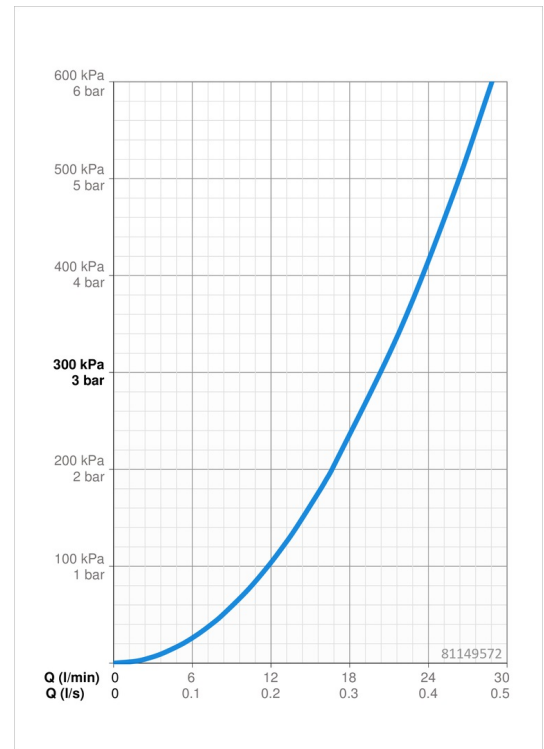

Zulassungen und Deklarationen

ABP	PA-IX 38188/IDD