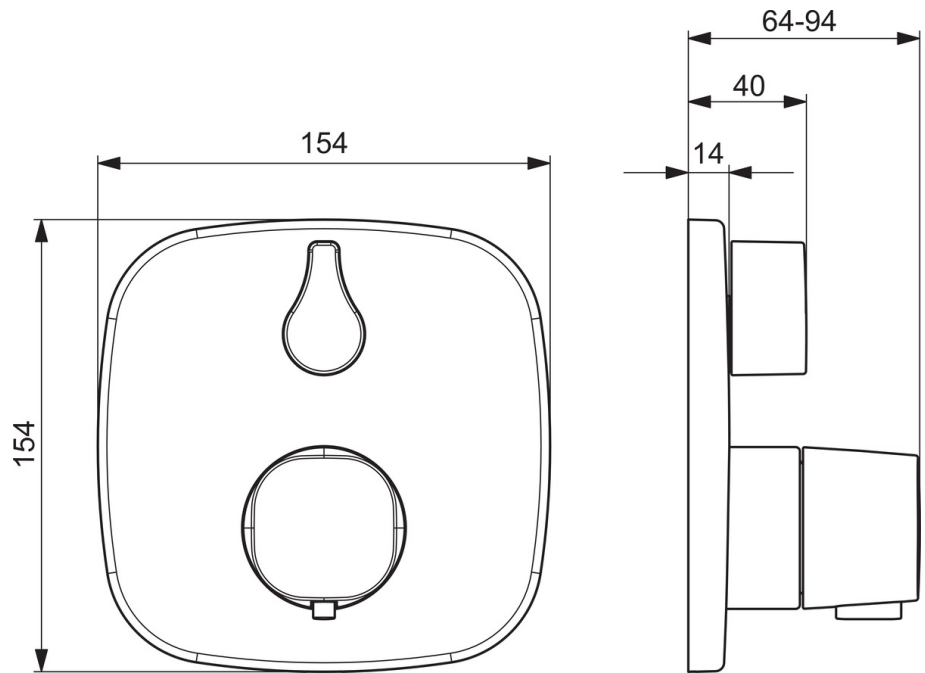

Ersatzteile

SP81149572

	Name	Art.-Nr.
01	Absperrgriff	59914577
02	Deckplatte, 154x154 mm	59914578
03	Abdeckhülse	59914294
04	Befestigungsteil	59914307
05	Schraube, M4.5x80	59912890
06	Temperatureinstellgriff	59914295
07	Thermostatkartusche, 3.4	59914114
08	O-Ringsatz	59914113
09	Gegenmutter, M36x1.5, SW38	59914319
10	Umsteller/Kartusche	59914183
11	Funktionseinheit, 81143572	59914314
11	Funktionseinheit, (8114, 8862)	59914311
12	O-Ring, 23.47x2.62	59914304
13	Rückflussverhinderer	59905714
14	Einbausatz	59914186
N.I.	Verlängerungssatz, 15 mm	59914182
N.I.	Befestigungsschraube, M6x13	59914657
N.I.	Temperaturanschlag	59914426
N.I.	Umsteller, automatisch, 240°	59914656
N.I.	Adapter, H/C reversed	59914184