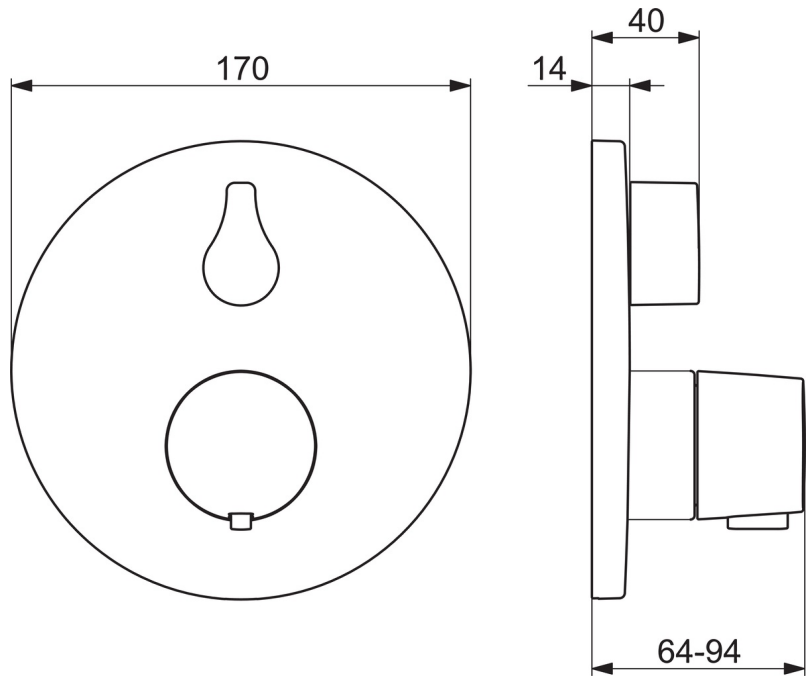

Ersatzteile

SP81143552

	Name	Art.-Nr.
01	Absperrgriff	59914577
1.1	Temperaturanschlag	59914426
2	Rosette, d 170 mm	59914317
2.1	Abdeckhülse	59914294
2.2	Befestigungsteil	59914307
2.3	Schraube, M4.5x80	59912890
3	Temperatureinstellgriff	59914295
4	Thermostatkartusche, 3,4	59914114
4.1	O-Ringsatz	59914113
4.2	Gegenmutter, M36x1.5, SW38	59914319
5	Umsteller/Kartusche	59914183
7	Funktionseinheit, 81143572	59914314
7.1	O-Ring, 23.47x2.62	59914304
7.2	Rückflussverhinderer	59905714
8	Einbausatz	59914186
N.I.	Adapter, H/C reversed	59914184
N.I.	Verlängerungssatz, 15 mm	59914182
N.I.	Verlängerungssatz, 15 mm, d 170 mm	59914191
N.I.	Befestigungsschraube, M6x13	59914657
N.I.	Umsteller, automatisch, 240°	59914656
N.I.	Schraubendreher, 5 mm	59914334
N.I.	Temperaturanschlag, max 38°C	59914619
N.I.	Schalldämpfer	59904792