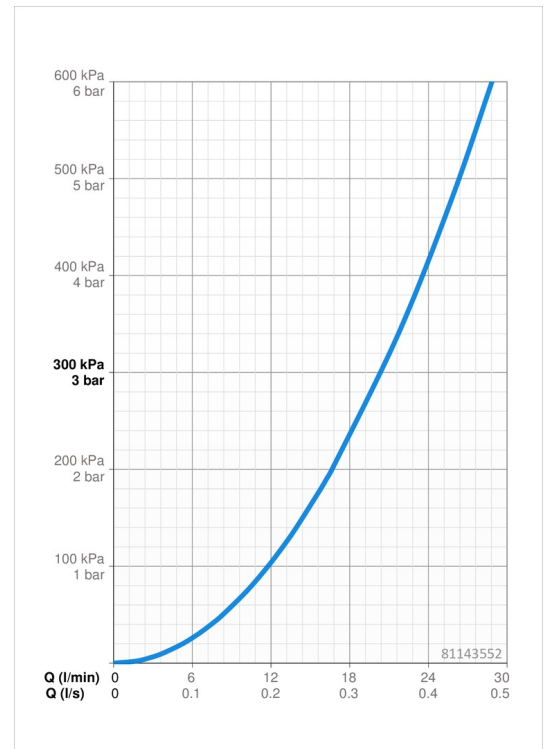

EAN: 4015474279025
static.hansa.com/81143552

- Wanne & Dusche
- Fertigmontageset, Thermostat
- Wandmontage für Unterputz-Einbaukörper
- Chrom
- Temperatureinstellgriff, Durchflusseinstellgriff
- Drehumsteller, druckunabhängig
- Sicherheitssperre gegen Verbrühen bei 38°C
- Thermostatkartusche zur Temperaturreglung, mit Sicherungseinrichtung, Rückflussverhinderer
- Armaturenkörper aus entzinkungsbeständigem Messing (DZR), Manuelle, keramische, druckunabhängige Umstellung mit Mengeneinstellung und Absperrung für zwei Abgänge
- Rosette rund, Befestigung der Funktionseinheit mit Schrauben, Hülse, BLUECLICK: zur einfachen, schraubenlosen Rosettenbefestigung, BLUETUNE: Ausrichtung nach Einbau +/- 3,5°

Technische Daten

Durchflusseigenschaften

Durchfluss bei 3 bar **20.4 / 20.4 l/min**

Technische Eigenschaften

DN-Größe (Nennmaß) **DN15**
Warmwasserversorgung **max. +80°C**
Arbeitsdruck **0.5-10 bar**
Sicherungseinrichtung (EN1717) **HD**

Vorschriften

EN Standard **EN 1111**
Geräuschklasse **I (ISO 3822)**

Zulassungen und Deklarationen

ABP **PA-IX 38189/IDD**