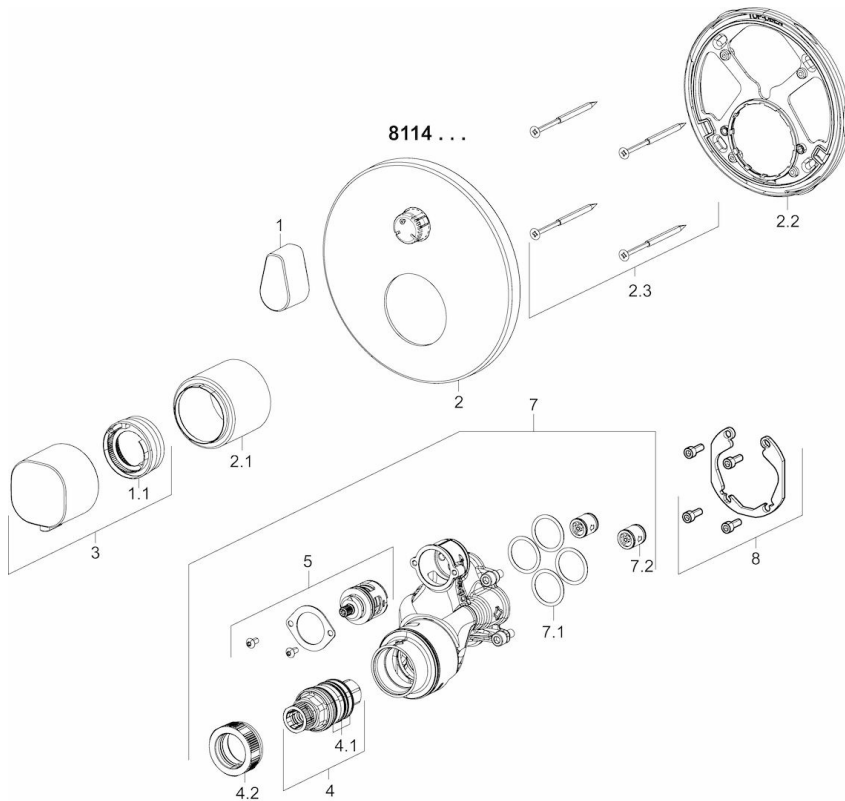

EAN: 4015474279025
static.hansa.com/81143552

- Wanne & Dusche
- Fertigmontageset, Thermostat
- Wandmontage für Unterputz-Einbaukörper
- Chrom
- Temperatureinstellgriff, Durchflusseinstellgriff
- Drehumsteller, druckunabhängig
- Sicherheitssperre gegen Verbrühen bei 38°C
- Thermostatkartusche zur Temperaturreglung, mit Sicherungseinrichtung, Rückflussverhinderer
- Armaturenkörper aus entzinkungsbeständigem Messing (DZR), Manuelle, keramische, druckunabhängige Umstellung mit Mengeneinstellung und Absperrung für zwei Abgänge
- Rosette rund, Befestigung der Funktionseinheit mit Schrauben, Hülse, BLUECLICK: zur einfachen, schraubenlosen Rosettenbefestigung, BLUETUNE: Ausrichtung nach Einbau +/- 3,5°

Vorschriften

EN Standard **EN 1111**
 Geräuschklasse **I (ISO 3822)**

Zulassungen und Deklarationen

ABP **PA-IX 38189/IDD**

Ersatzteile

SP81143552

| | Name | Art.-Nr. |
|------|------------------------------------|----------|
| 01 | Absperrgriff | 59914577 |
| 1.1 | Temperaturanschlag | 59914426 |
| 2 | Rosette, d 170 mm | 59914317 |
| 2.1 | Abdeckhülse | 59914294 |
| 2.2 | Befestigungsteil | 59914307 |
| 2.3 | Schraube, M4.5x80 | 59912890 |
| 3 | Temperatureinstellgriff | 59914295 |
| 4 | Thermostatkartusche, 3,4 | 59914114 |
| 4.1 | O-Ringsatz | 59914113 |
| 4.2 | Gegenmutter, M36x1.5, SW38 | 59914319 |
| 5 | Umsteller/Kartusche | 59914183 |
| 7 | Funktionseinheit, 81143572 | 59914314 |
| 7.1 | O-Ring, 23.47x2.62 | 59914304 |
| 7.2 | Rückflussverhinderer | 59905714 |
| 8 | Einbausatz | 59914186 |
| N.I. | Adapter, H/C reversed | 59914184 |
| N.I. | Verlängerungssatz, 15 mm | 59914182 |
| N.I. | Verlängerungssatz, 15 mm, d 170 mm | 59914191 |
| N.I. | Befestigungsschraube, M6x13 | 59914657 |
| N.I. | Umsteller, automatisch, 240° | 59914656 |
| N.I. | Schraubendreher, 5 mm | 59914334 |
| N.I. | Temperaturanschlag, max 38°C | 59914619 |
| N.I. | Schalldämpfer | 59904792 |