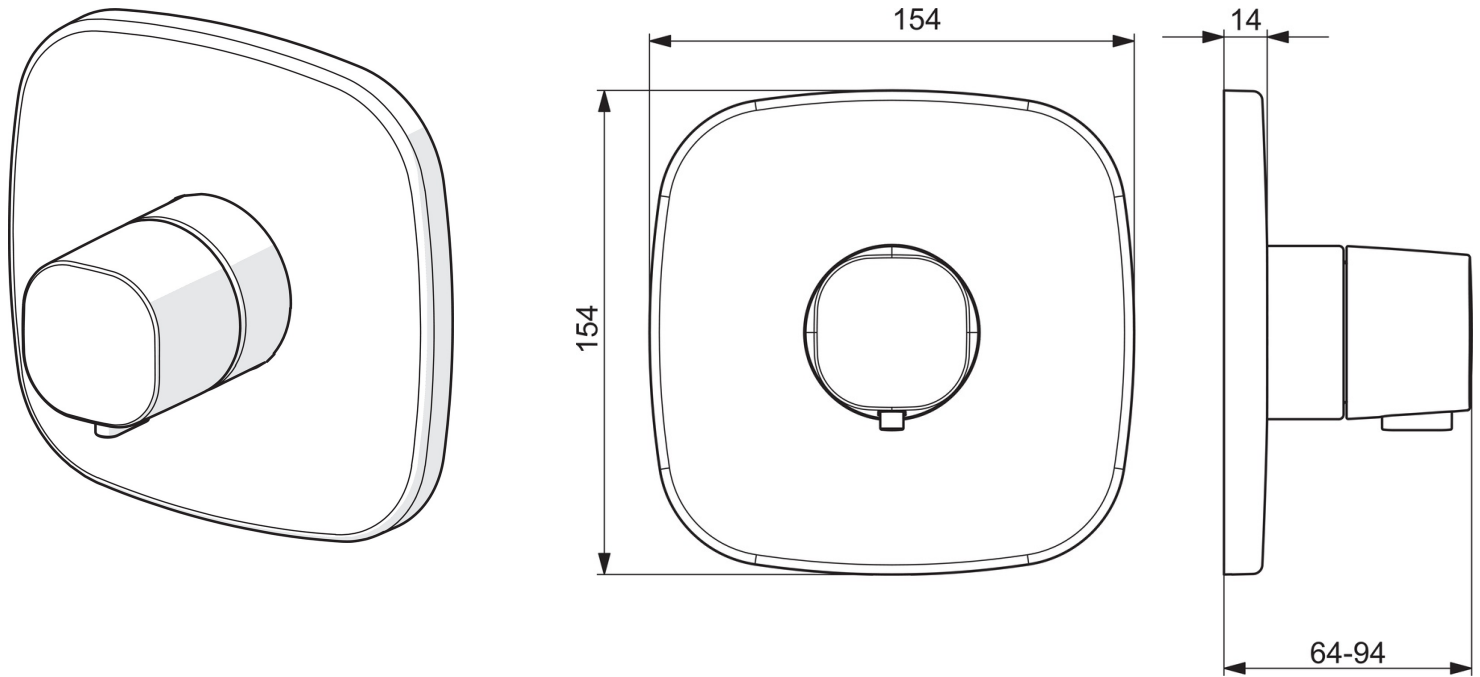

EAN: 4057304004766
static.hansa.com/81129583

- Dusche
- Fertigmontageset, Thermostat
- Wandmontage für Unterputz-Einbaukörper
- Chrom
- Temperatureinstellgriff
- Sicherheitssperre gegen Verbrühen bei 38°C
- Thermostatkartusche zur Temperaturregung, Rückflussverhinderer
- Rosettentträger, Rosette soft edge, Hülse, Befestigung der Funktionseinheit mit Schrauben, BLUECLICK: zur einfachen, schraubenlosen Rosettenbefestigung
- Ohne Mengenregulierung, Ohne Umstellung

Technische Daten

Durchflusseigenschaften

Durchfluss bei 3 bar **25.8 l/min**

Technische Eigenschaften

Warmwasserversorgung **max. +80°C**
 Arbeitsdruck **0.5-10 bar**
 Sicherungseinrichtung (EN1717) **EB**
 Werkstoff **Messing**

Vorschriften

EN Standard **EN 1111**
 Geräuschklasse **I (ISO 3822)**

Zulassungen und Deklarationen

ABP **PA-IX 38190/I**
 SVGW **1805-6755**

Ersatzteile

SP81129583

	Name	Art.-Nr.
01	Rosette	59914581
02	Abdeckhülse	59914294
03	Befestigungsteil	59914296
04	Schraube, M4.5x80	59912890
05	Temperatureinstellgriff	59914295
06	Thermostatkartusche, 3.4	59914114
07	O-Ringsatz	59914113
08	Gegenmutter, M36x1.5, SW38	59914319
09	Funktionseinheit	59914293
10	O-Ring, 23.47x2.62	59914304
11	Rückflussverhinderer	59905714
12	Einbausatz	59914186
N.I.	Verlängerungssatz, 15 mm	59914182
N.I.	Rosette, d 75 mm	59913657
N.I.	Befestigungsschraube, M6x13	59914657
N.I.	Temperaturanschlag	59914426
N.I.	Adapter, H/C reversed	59914184