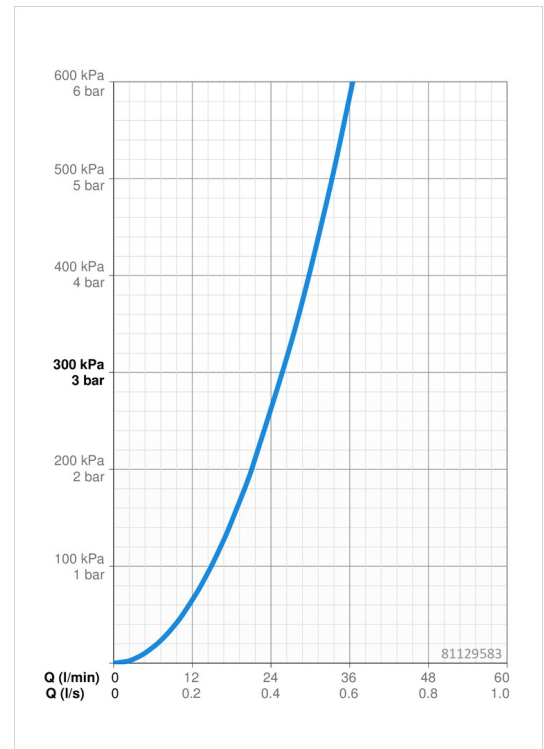

EAN: 4057304004766
static.hansa.com/81129583

- Dusche
- Fertigmontageset, Thermostat
- Wandmontage für Unterputz-Einbaukörper
- Chrom
- Temperatureinstellgriff
- Sicherheitssperre gegen Verbrühen bei 38°C
- Thermostatkartusche zur Temperaturregung, Rückflussverhinderer
- Rosettentträger, Rosette soft edge, Hülse, Befestigung der Funktionseinheit mit Schrauben, BLUECLICK: zur einfachen, schraubenlosen Rosettenbefestigung
- Ohne Mengenregulierung, Ohne Umstellung

Technische Daten

Durchflusseigenschaften

Durchfluss bei 3 bar **25.8 l/min**

Technische Eigenschaften

Warmwasserversorgung **max. +80°C**
Arbeitsdruck **0.5-10 bar**
Sicherungseinrichtung (EN1717) **EB**
Werkstoff **Messing**

Vorschriften

EN Standard **EN 1111**
Geräuschklasse **I (ISO 3822)**

Zulassungen und Deklarationen

ABP **PA-IX 38190/I**
SVGW **1805-6755**