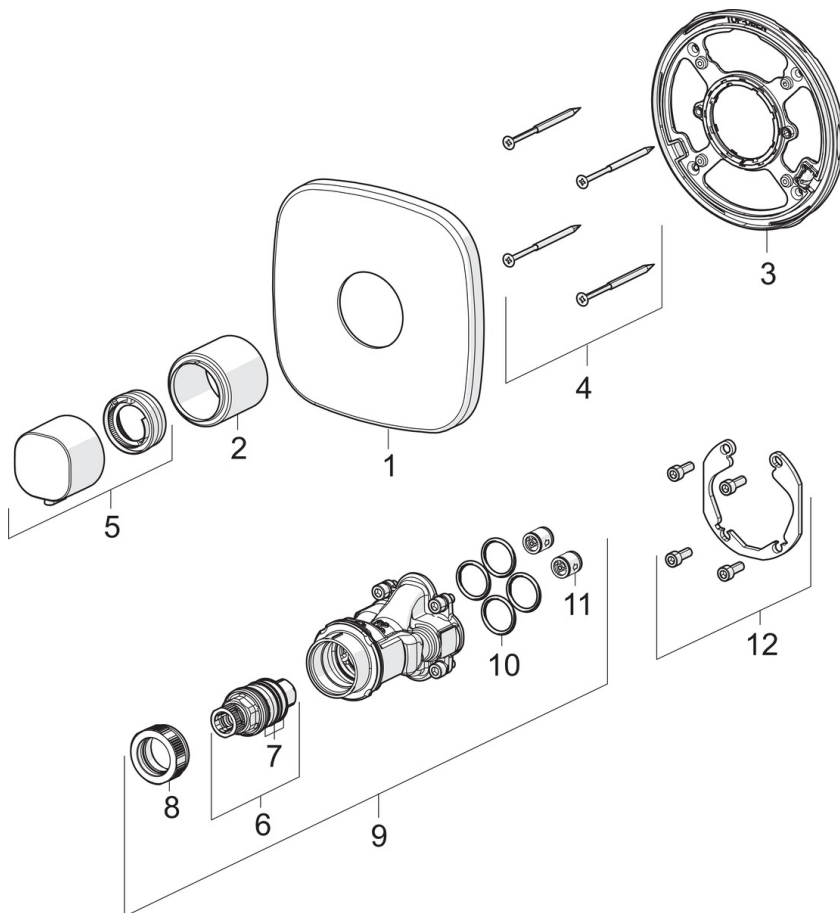

EAN: 4057304004766
static.hansa.com/81129583

- Dusche
- Fertigmontageset, Thermostat
- Wandmontage für Unterputz-Einbaukörper
- Chrom
- Temperatureinstellgriff
- Sicherheitssperre gegen Verbrühen bei 38°C
- Thermostatkartusche zur Temperaturregung, Rückflussverhinderer
- Rosettentträger, Rosette soft edge, Hülse, Befestigung der Funktionseinheit mit Schrauben, BLUECLICK: zur einfachen, schraubenlosen Rosettenbefestigung
- Ohne Mengenregulierung, Ohne Umstellung

Technische Daten

Durchflusseigenschaften

Durchfluss bei 3 bar **25.8 l/min**

Technische Eigenschaften

Warmwasserversorgung **max. +80°C**
 Arbeitsdruck **0.5-10 bar**
 Sicherungseinrichtung (EN1717) **EB**
 Werkstoff **Messing**

Vorschriften

EN Standard **EN 1111**
 Geräuschklasse **I (ISO 3822)**

Zulassungen und Deklarationen

ABP **PA-IX 38190/I**
 SVGW **1805-6755**

Ersatzteile

SP81129583

	Name	Art.-Nr.
01	Rosette	59914581
02	Abdeckhülse	59914294
03	Befestigungsteil	59914296
04	Schraube, M4.5x80	59912890
05	Temperatureinstellgriff	59914295
06	Thermostatkartusche, 3.4	59914114
07	O-Ringsatz	59914113
08	Gegenmutter, M36x1.5, SW38	59914319
09	Funktionseinheit	59914293
10	O-Ring, 23.47x2.62	59914304
11	Rückflussverhinderer	59905714
12	Einbausatz	59914186
N.I.	Verlängerungssatz, 15 mm	59914182
N.I.	Rosette, d 75 mm	59913657
N.I.	Befestigungsschraube, M6x13	59914657
N.I.	Temperaturanschlag	59914426
N.I.	Adapter, H/C reversed	59914184