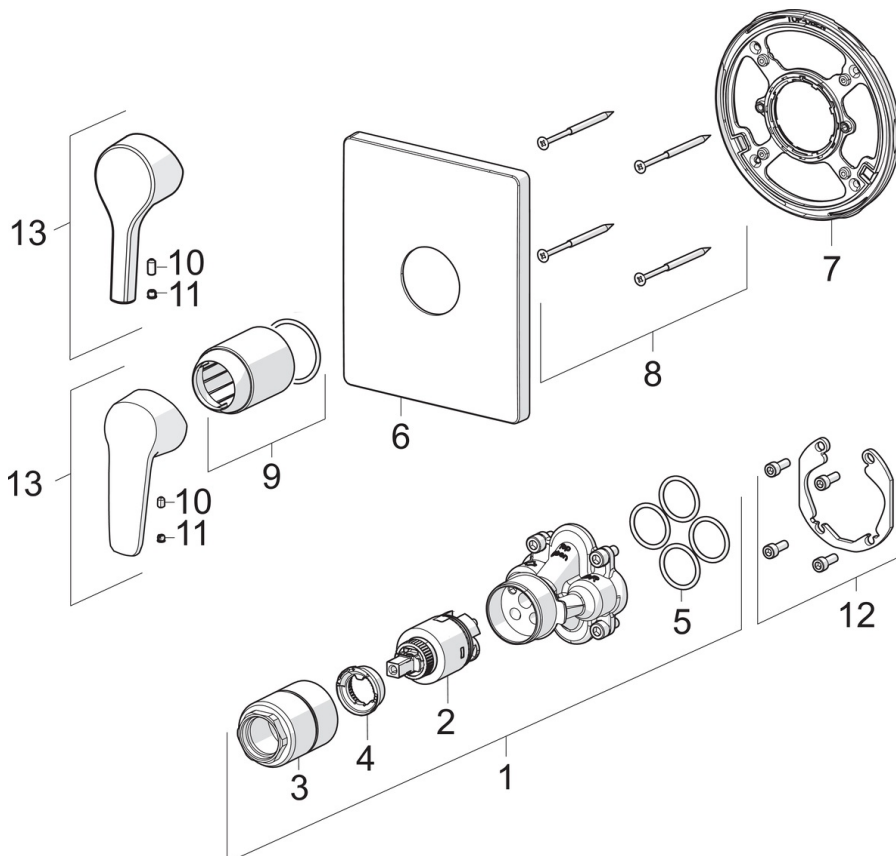

EAN: 4057304012198
static.hansa.com/80519001

- Dusche
- Fertigmontageset, Einhebelmischer
- Wandmontage für Unterputz-Einbaukörper
- Chrom
- Hebel mit W+K-Kennzeichnung, Einhandbedienhebel/Griff
- Temperaturbegrenzer, Heißwassersperre einstellbar (im Lieferumfang enthalten)
- \varnothing 3.5 classic Steuerpatrone mit keramischen Dichtscheiben zur Wassermengen- und Temperatureinstellung
- Rosentträger, Rosette eckig, Hülse, Befestigung der Funktionseinheit mit Schrauben, BLUECLICK: zur einfachen, schraubenlosen Rosettenbefestigung
- Ohne Umstellung

Technische Daten

Durchflusseigenschaften

Durchfluss bei 3 bar **20.4 l/min**

Technische Eigenschaften

Warmwasserversorgung **max. +80°C**
 Arbeitsdruck **0.5-10 bar**
 Werkstoff **Messing**

Vorschriften

EN Standard **EN 817**
 Geräuschklasse **I(ISO 3822)**

Ersatzteile

SP80619093

	Name	Art.-Nr.
01	Funktionseinheit, 3,5	59914303
02	Kartusche, 3,5 Classic	59913075
03	Schraubhülse, M38x1	59912115
04	Temperaturanschlag	59912325
05	O-Ring, 23,47x2,62	59914304
06	Rosette, 185x150 mm	59914328
07	Befestigungsteil	59914511
08	Schraube, M4,5x80	59912890
09	Abdeckhülse	59912511
10	Schraube, M5x8, SW2,5	59904755
11	Dekorkappe Grau	59912112
12	Einbausatz	59914186
13	Hebel	59914712
13	Hebel	59914417
N.I.	Befestigungsschraube, M6x13	59914657
N.I.	Verlängerungssatz, 15 mm	59914182
N.I.	Adapter, H/C reversed	59914184