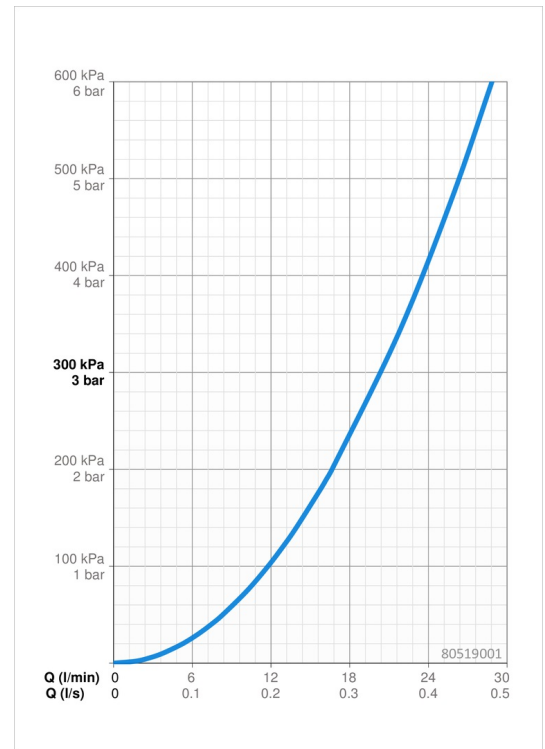

EAN: 4057304012198
static.hansa.com/80519001

- Dusche
- Fertigmontageset, Einhebelmischer
- Wandmontage für Unterputz-Einbaukörper
- Chrom
- Hebel mit W+K-Kennzeichnung, Einhandbedienhebel/Griff
- Temperaturbegrenzer, Heißwassersperre einstellbar (im Lieferumfang enthalten)
- \varnothing 3.5 classic Steuerpatrone mit keramischen Dichtscheiben zur Wassermengen- und Temperatureinstellung
- Rosentträger, Rosette eckig, Hülse, Befestigung der Funktionseinheit mit Schrauben, BLUECLICK: zur einfachen, schraubenlosen Rosettenbefestigung
- Ohne Umstellung

Technische Daten

Durchflusseigenschaften

Durchfluss bei 3 bar **20.4 l/min**

Technische Eigenschaften

Warmwasserversorgung **max. +80°C**
 Arbeitsdruck **0.5-10 bar**
 Werkstoff **Messing**

Vorschriften

EN Standard **EN 817**
 Geräuschklasse **I(ISO 3822)**