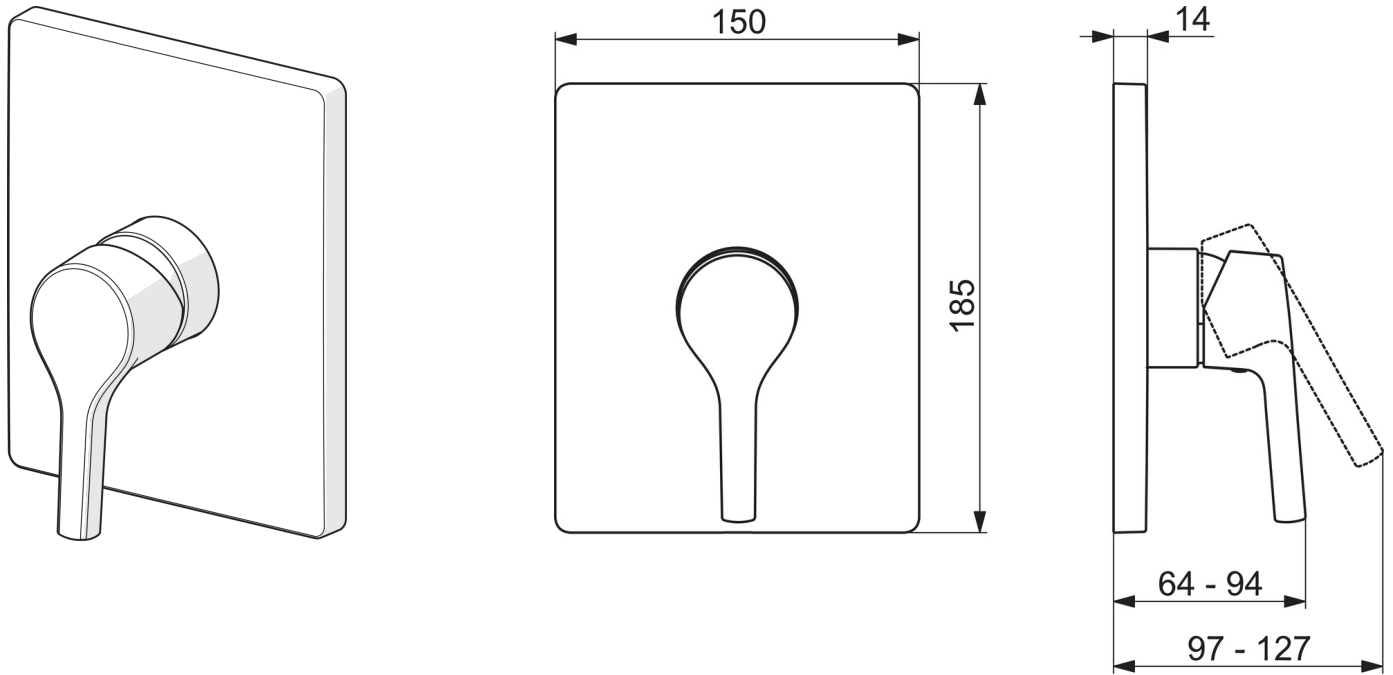

EAN: 4057304012198
static.hansa.com/80519001

- Dusche
- Fertigmontageset, Einhebelmischer
- Wandmontage für Unterputz-Einbaukörper
- Chrom
- Hebel mit W+K-Kennzeichnung, Einhandbedienhebel/Griff
- Temperaturbegrenzer, Heißwassersperre einstellbar (im Lieferumfang enthalten)
- \varnothing 3.5 classic Steuerpatrone mit keramischen Dichtscheiben zur Wassermengen- und Temperatureinstellung
- Rosentträger, Rosette eckig, Hülse, Befestigung der Funktionseinheit mit Schrauben, BLUECLICK: zur einfachen, schraubenlosen Rosettenbefestigung
- Ohne Umstellung

Technische Daten

Durchflusseigenschaften

Durchfluss bei 3 bar **20.4 l/min**

Technische Eigenschaften

Warmwasserversorgung **max. +80°C**
 Arbeitsdruck **0.5-10 bar**
 Werkstoff **Messing**

Vorschriften

EN Standard **EN 817**
 Geräuschklasse **I(ISO 3822)**

Ersatzteile

SP80619093

	Name	Art.-Nr.
01	Funktionseinheit, 3,5	59914303
02	Kartusche, 3,5 Classic	59913075
03	Schraubhülse, M38x1	59912115
04	Temperaturanschlag	59912325
05	O-Ring, 23,47x2,62	59914304
06	Rosette, 185x150 mm	59914328
07	Befestigungsteil	59914511
08	Schraube, M4,5x80	59912890
09	Abdeckhülse	59912511
10	Schraube, M5x8, SW2,5	59904755
11	Dekorkappe Grau	59912112
12	Einbausatz	59914186
13	Hebel	59914712
13	Hebel	59914417
N.I.	Befestigungsschraube, M6x13	59914657
N.I.	Verlängerungssatz, 15 mm	59914182
N.I.	Adapter, H/C reversed	59914184