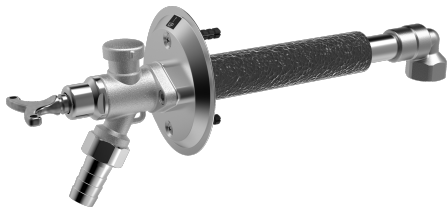

EAN: 4015474277434
static.hansa.com/69509101

- Garten
- Wandmontage
- Chrom
- mit Sicherungseinrichtung
- Kürzbar, Frostsicher

Technische Daten

Technische Eigenschaften

DN-Größe (Nennmaß)	DN15
Warmwasserversorgung	max. +80°C
Arbeitsdruck	0.5-10 bar

Ersatzteile

SP69509101

	Name	Art.-Nr.
1	Schlüssel	59914267
2	Kunststoffadapter	59914268
3	Spindel kpl. lang	59914269
4	Teller v. Rohrbelüfter	59914270
5	Rohrbelüfter	59914271
6	Schneidring MS	59914272
7	Körper komplett	59914273
8	Kugelschleife	59914274
9	Schlauchanschluß	59914275