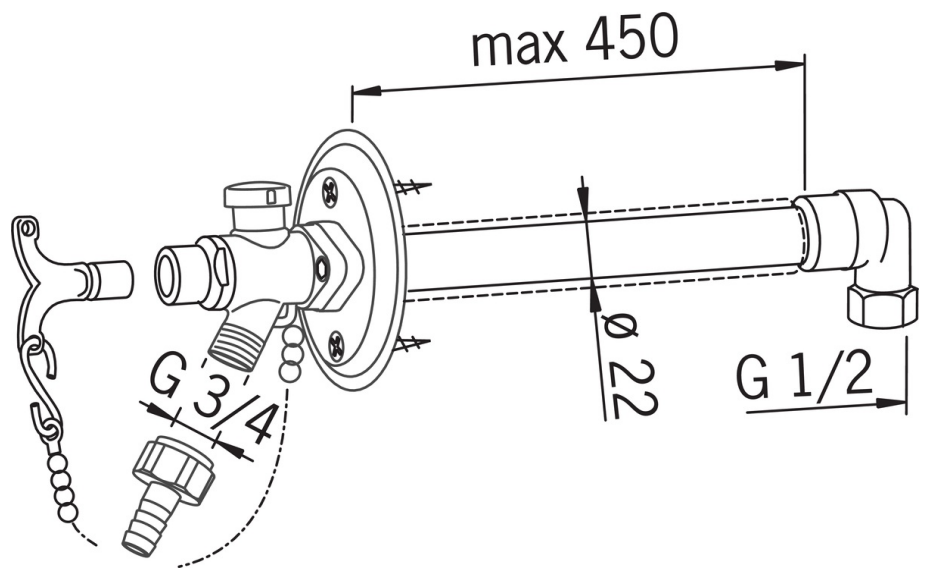

EAN: 4015474277434
static.hansa.com/69509101

- Garten
- Wandmontage
- Chrom
- mit Sicherungseinrichtung
- Kürzbar, Frostsicher

Technische Daten

Technische Eigenschaften

DN-Größe (Nennmaß)	DN15
Warmwasserversorgung	max. +80°C
Arbeitsdruck	0.5-10 bar

Ersatzteile

SP69509101

	Name	Art.-Nr.
1	Schlüssel	59914267
2	Kunststoffadapter	59914268
3	Spindel kpl. lang	59914269
4	Teller v. Rohrbelüfter	59914270
5	Rohrbelüfter	59914271
6	Schneidring MS	59914272
7	Körper komplett	59914273
8	Kugelschleife	59914274
9	Schlauchanschluß	59914275