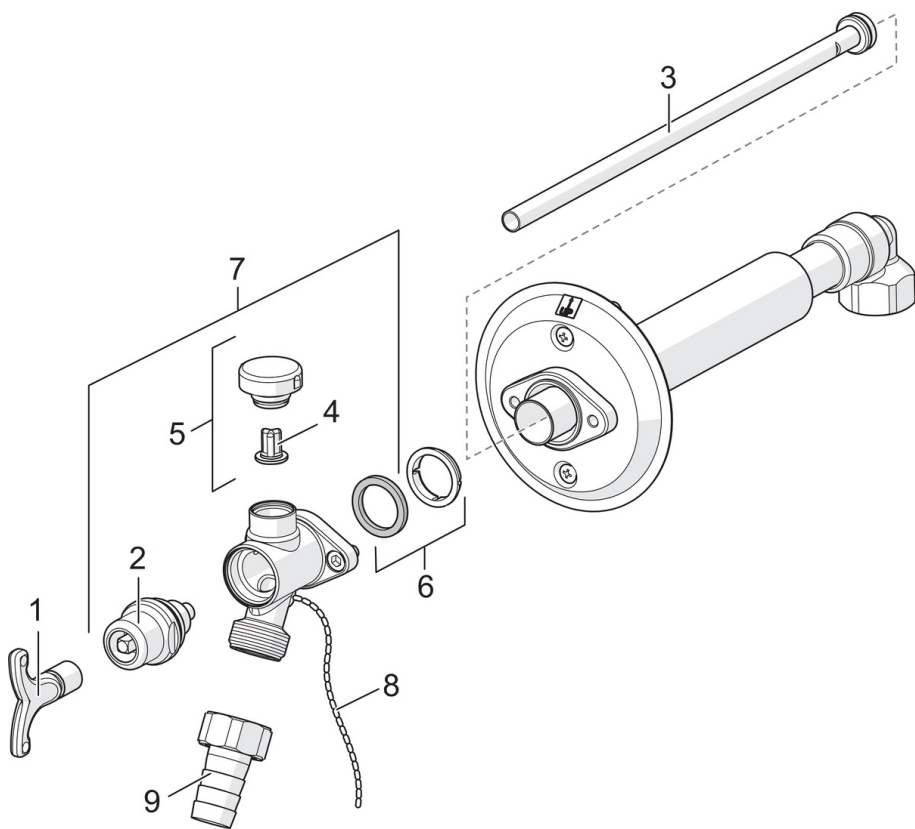

EAN: 4015474277434
static.hansa.com/69509101

- Garten
- Wandmontage
- Chrom
- mit Sicherungseinrichtung
- Kürzbar, Frostsicher

Technische Daten

Technische Eigenschaften

DN-Größe (Nennmaß)	DN15
Warmwasserversorgung	max. +80°C
Arbeitsdruck	0.5-10 bar

Ersatzteile

SP69509101

	Name	Art.-Nr.
1	Schlüssel	59914267
2	Kunststoffadapter	59914268
3	Spindel kpl. lang	59914269
4	Teller v. Rohrbelüfter	59914270
5	Rohrbelüfter	59914271
6	Schneidring MS	59914272
7	Körper komplett	59914273
8	Kugelschleife	59914274
9	Schlauchanschluß	59914275