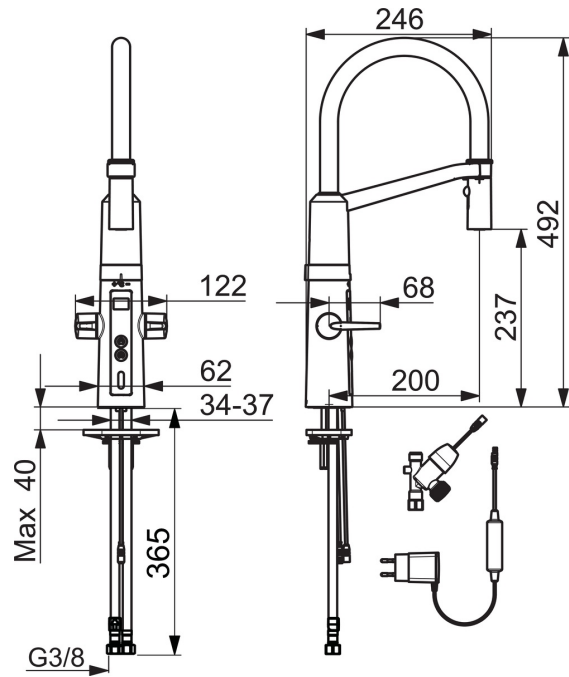

Technische Daten

Durchflusseigenschaften

Durchfluss bei 3 bar **12.0 l/min**

Technische Eigenschaften

DN-Größe (Nennmaß) **DN15**
 Warmwasserversorgung **max. +70°C**
 Arbeitsdruck **1-10 bar**
 Anschlussgröße **G3/8**
 Projection **200 mm**
 Sicherungseinrichtung (EN1717) **EB**
 Werkstoff **Messing/Verbundwerkstoff**

Software-Einstellungen

Nachlaufzeit **4 s (2/4/8/10/20 s)**
 Hygienespülung **off (off/12/24/48/72 h)**
 Dauer Hygienespülung **30 s (10/30/60/120/180 s)**
 Spülmaschinenventil Öffnungszeit **4 h / 12 h**
 Max. Fließdauer **40 s (10/40/60/120/180 s)**

Elektronische Eigenschaften

Elektrischer Anschluss **230 / 5 V**

Vorschriften

EU Directive **C E 2014/30/EU, 2014/35/EU, 2011/65/EU**
 EN Standard **EN 200, EN 15091, EN 1111**
 Schutzklasse **IP 55 / transformer IP 20**

Ersatzteile

SP65262213

Name	Art.-Nr.	
01	Schmutzfangsiebe	59914085
02	Membrane Ausgelaufen	59914126
02	Membrane für Magnetventil	1006500V
03	Magnetventil komplett, 3 V	59914125
04	Netzteil, 5 V	59914138
05	Befestigungssatz	59914132
06	PVC-Befestigungsplatte	59910008
07	Benutzeroberfläche	59914146
08	Hebel	59914140
09	Oberteil Warmwasser	59914141
10	Oberteil Kaltwasser	59914142
11	Dichtungskit	59914144
12	Temperatureinstellsatz	59914585
13	Luftsprudler	59914583
14	Kopfbrause ohne Brausearm	59914584
15	Auslauf hoch	59914582
16	Befestigungsteil	59914615