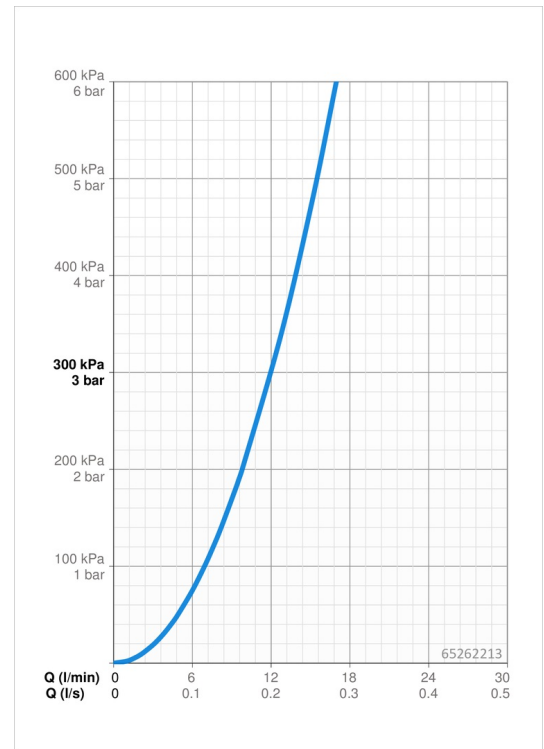

Vorschriften

EU Directive **C E 2014/30/EU, 2014/35/EU, 2011/65/EU**
EN Standard **EN 200, EN 15091, EN 1111**
Schutzklasse **IP 55 / transformer IP 20**