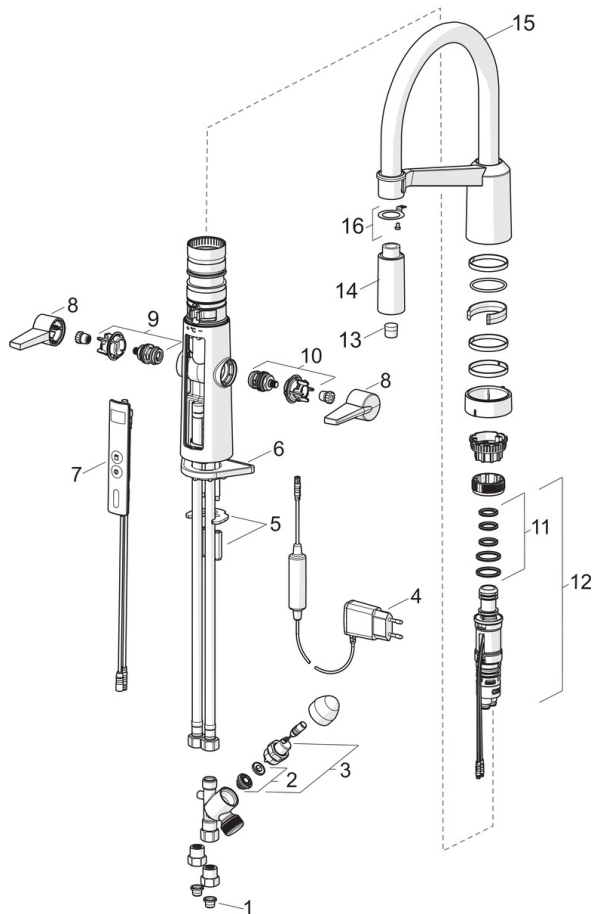

EAN: 4057304004544
static.hansa.com/65262213

- Küche
- öffentliche & halböffentliche Bereiche, Industrie
- Hybrid, Steckernetzteil, Spülmaschinenventil
- Standmontage
- Chrom
- Schwenkbarer Auslauf
- Geräteabsperrentil, elektronisch
- Easy-Grip Bedienhebel, Zweihandbedienhebel/Griffe
- Druckumsteller, Automatische Rückstellung
- Ausziehbrause
- Oberteil mit keramischen Dichtscheiben zur Wassermengeneinstellung für einen Abgang, Mischventil zur manuellen Temperatureinstellung, Schmutzfilter
- PSD-Sensor mit Autofocus, Magnetventil, inklusive Netzteil, Signalleuchten
- Anschluss über flexible Druckschläuche
- Messing in Trinkwasserkontakt enthält weniger als 0,3% Blei, Wasserwege ohne Nickelbeschichtung, Softwareeinstellungen per Tasten veränderbar
- Soft- and Needle-Spray
- 2-strahlig

Technische Daten

Durchflusseigenschaften

Durchfluss bei 3 bar **12.0 l/min**

Technische Eigenschaften

DN-Größe (Nennmaß) **DN15**
 Warmwasserversorgung **max. +70°C**
 Arbeitsdruck **1-10 bar**
 Anschlussgröße **G3/8**
 Projection **200 mm**
 Sicherungseinrichtung (EN1717) **EB**
 Werkstoff **Messing/Verbundwerkstoff**

Elektronische Eigenschaften

Elektrischer Anschluss **230 / 5 V**

Vorschriften

EU Directive **C E 2014/30/EU, 2014/35/EU, 2011/65/EU**
 EN Standard **EN 200, EN 15091, EN 1111**
 Schutzklasse **IP 55 / transformer IP 20**

Ersatzteile

SP65262213

Name	Art.-Nr.	
01	Schmutzfangsiebe	59914085
02	Membrane Ausgelaufen	59914126
02	Membrane für Magnetventil	1006500V
03	Magnetventil komplett, 3 V	59914125
04	Netzteil, 5 V	59914138
05	Befestigungssatz	59914132
06	PVC-Befestigungsplatte	59910008
07	Benutzeroberfläche	59914146
08	Hebel	59914140
09	Oberteil Warmwasser	59914141
10	Oberteil Kaltwasser	59914142
11	Dichtungskit	59914144
12	Temperatureinstellsatz	59914585
13	Luftsprudler	59914583
14	Kopfbrause ohne Brausearm	59914584
15	Auslauf hoch	59914582
16	Befestigungsteil	59914615