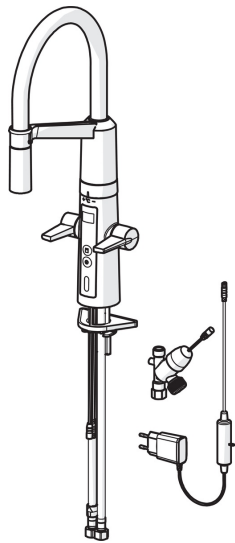

EAN: 4057304004544
static.hansa.com/65262213

- Küche
- öffentliche & halböffentliche Bereiche, Industrie
- Hybrid, Steckernetzteil, Spülmaschinenventil
- Standmontage
- Chrom
- Schwenkbarer Auslauf
- Geräteabsperrentil, elektronisch
- Easy-Grip Bedienhebel, Zweihandbedienhebel/Griffe
- Druckumsteller, Automatische Rückstellung
- Ausziehbrause
- Oberteil mit keramischen Dichtscheiben zur Wassermengeneinstellung für einen Abgang, Mischventil zur manuellen Temperatureinstellung, Schmutzfilter
- PSD-Sensor mit Autofocus, Magnetventil, inklusive Netzteil, Signalleuchten
- Anschluss über flexible Druckschläuche
- Messing in Trinkwasserkontakt enthält weniger als 0,3% Blei, Wasserwege ohne Nickelbeschichtung, Softwareeinstellungen per Tasten veränderbar
- Soft- and Needle-Spray
- 2-strahlig

Technische Daten

Durchflusseigenschaften

Durchfluss bei 3 bar **12.0 l/min**

Technische Eigenschaften

DN-Größe (Nennmaß) **DN15**
 Warmwasserversorgung **max. +70°C**
 Arbeitsdruck **1-10 bar**
 Anschlussgröße **G3/8**
 Projection **200 mm**
 Sicherungseinrichtung (EN1717) **EB**
 Werkstoff **Messing/Verbundwerkstoff**

Software-Einstellungen

Nachlaufzeit **4 s (2/4/8/10/20 s)**
 Hygienespülung **off (off/12/24/48/72 h)**
 Dauer Hygienespülung **30 s (10/30/60/120/180 s)**
 Spülmaschinenventil Öffnungszeit **4 h / 12 h**
 Max. Fließdauer **40 s (10/40/60/120/180 s)**

Ersatzteile

SP65262213

Name	Art.-Nr.	
01	Schmutzfangsiebe	59914085
02	Membrane Ausgelaufen	59914126
02	Membrane für Magnetventil	1006500V
03	Magnetventil komplett, 3 V	59914125
04	Netzteil, 5 V	59914138
05	Befestigungssatz	59914132
06	PVC-Befestigungsplatte	59910008
07	Benutzeroberfläche	59914146
08	Hebel	59914140
09	Oberteil Warmwasser	59914141
10	Oberteil Kaltwasser	59914142
11	Dichtungskit	59914144
12	Temperatureinstellsatz	59914585
13	Luftsprudler	59914583
14	Kopfbrause ohne Brausearm	59914584
15	Auslauf hoch	59914582
16	Befestigungsteil	59914615