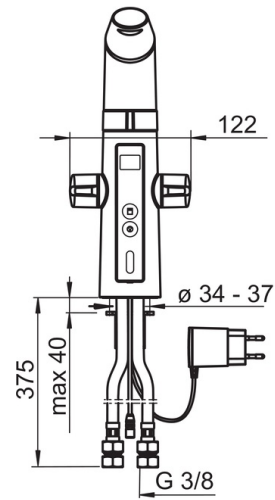

Ersatzteile

SP65242213

	Name	Art.-Nr.
01	Schmutzfangsiebe	59914085
02	Membrane Ausgelaufen	59914126
02	Membrane für Magnetventil	1006500V
03	Magnetventil komplett, 3 V	59914125
04	Netzteil, 5 V	59914138
05	Benutzeroberfläche	59914146
06	Hebel	59914140
07	Oberteil Warmwasser	59914141
08	Oberteil Kaltwasser	59914142
09	Montagering für Luftsprudler	59914339
10	Dichtungskit	59914144
11	Temperatureinstellsatz	59914145
12	Auslauf	59914620