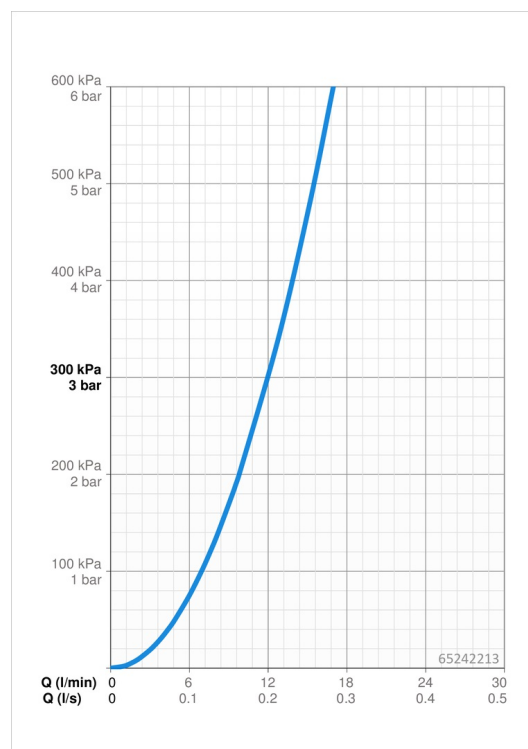

Vorschriften

EU Directive	C E 2014/30/EU, 2014/35/EU, 2011/65/EU
EN Standard	EN 1111
Geräuschklasse	I (ISO 3822)
Schutzklasse	IP 54 / transformer IP 20