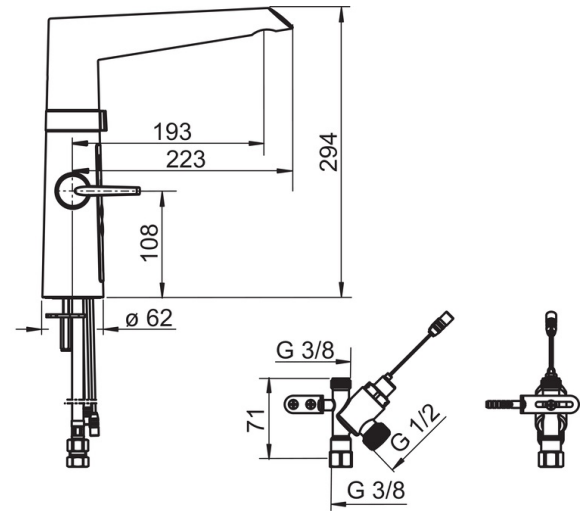

Ersatzteile

SP65242213

	Name	Art.-Nr.
01	Schmutzfangsiebe	59914085
02	Membrane Ausgelaufen	59914126
02	Membrane für Magnetventil	1006500V
03	Magnetventil komplett, 3 V	59914125
04	Netzteil, 5 V	59914138
05	Benutzeroberfläche	59914146
06	Hebel	59914140
07	Oberteil Warmwasser	59914141
08	Oberteil Kaltwasser	59914142
09	Montagering für Luftsprudler	59914339
10	Dichtungskit	59914144
11	Temperatureinstellsatz	59914145
12	Auslauf	59914620