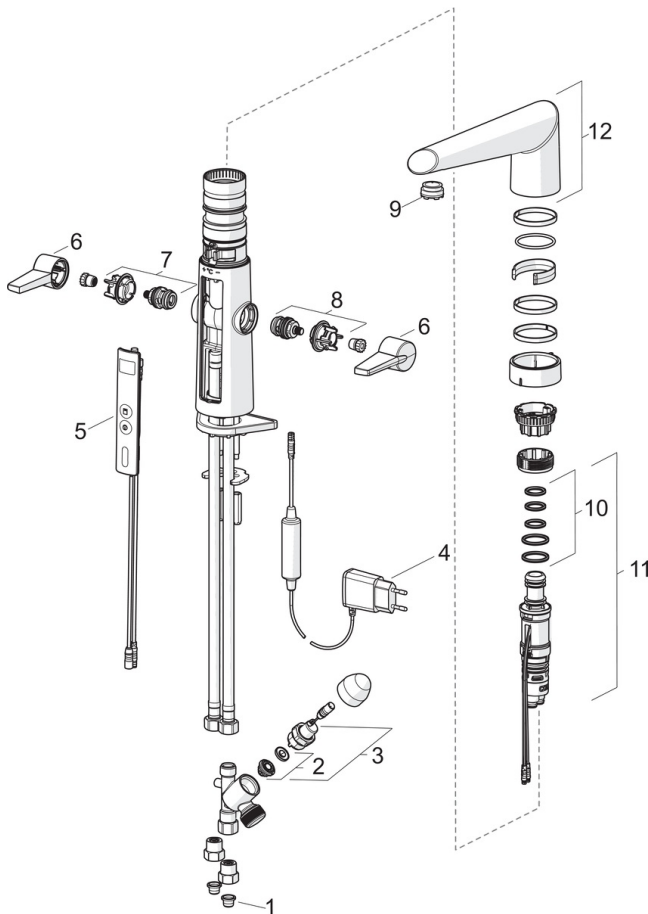

EAN: 4015474273450
static.hansa.com/65242213

- Küche
- öffentliche & halböffentliche Bereiche, Industrie
- Hybrid, Steckernetzteil, Spülmaschinenventil
- Standmontage
- Chrom
- Schwenkbarer Auslauf, Anschlag herausnehmbar
- CACHÉ® Strahlregler, ohne Mundstück direkt in den Armaturenauslauf geschraubt, CASCADE® Strahlregler
- Geräteabsperrentil, elektronisch
- Zweiseitigbedienhebel/Griffe, Easy-Grip Bedienhebel
- Oberteil mit keramischen Dichtscheiben zur Wassermengeneinstellung für einen Abgang, Mischventil zur manuellen Temperatureinstellung, Schmutzfilter
- PSD-Sensor mit Autofocus, Magnetventil, Kontrolleinheit, Inklusive Netzteil, Signalleuchten
- Anschluss über flexible Druckschläuche
- Messing in Trinkwasserkontakt enthält weniger als 0,3% Blei, Armaturenkörper aus entzinkungsbeständigem Messing (DZR), Wasserwege ohne Nickelbeschichtung, Softwareeinstellungen per Tasten veränderbar
- Armatur ist GGT geprüft Benutzertest SEHR GUT

Technische Daten

Durchflusseigenschaften

Durchfluss bei 3 bar	12.0 l/min
Druckverlust bei einem Durchfluss von 0,2 l/s	2.9 bar

Technische Eigenschaften

DN-Größe (Nennmaß)	DN15
Warmwasserversorgung	max. +70°C
Arbeitsdruck	1-10 bar
Anschlussgröße	G3/8
Projection	193 mm
Sicherungseinrichtung (EN1717)	AA
Werkstoff	Messing/Verbundwerkstoff

Elektronische Eigenschaften

Elektrischer Anschluss	230 / 5 V
------------------------	-----------

Vorschriften

EU Directive	C E 2014/30/EU, 2014/35/EU, 2011/65/EU
EN Standard	EN 1111
Geräuschklasse	I (ISO 3822)
Schutzklasse	IP 54 / transformer IP 20

Ersatzteile

SP65242213

	Name	Art.-Nr.
01	Schmutzfangsiebe	59914085
02	Membrane Ausgelaufen	59914126
02	Membrane für Magnetventil	1006500V
03	Magnetventil komplett, 3 V	59914125
04	Netzteil, 5 V	59914138
05	Benutzeroberfläche	59914146
06	Hebel	59914140
07	Oberteil Warmwasser	59914141
08	Oberteil Kaltwasser	59914142
09	Montagering für Luftsprudler	59914339
10	Dichtungskit	59914144
11	Temperatureinstellsatz	59914145
12	Auslauf	59914620