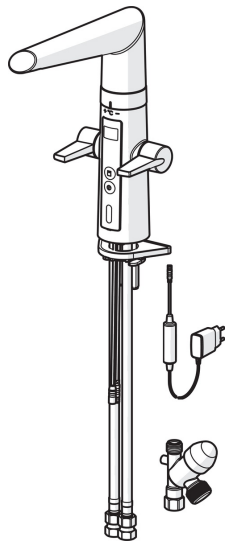

Ersatzteile

SP65242213

	Name	Art.-Nr.
01	Schmutzfangsiebe	59914085
02	Membrane Ausgelaufen	59914126
02	Membrane für Magnetventil	1006500V
03	Magnetventil komplett, 3 V	59914125
04	Netzteil, 5 V	59914138
05	Benutzeroberfläche	59914146
06	Hebel	59914140
07	Oberteil Warmwasser	59914141
08	Oberteil Kaltwasser	59914142
09	Montagering für Luftsprudler	59914339
10	Dichtungskit	59914144
11	Temperatureinstellsatz	59914145
12	Auslauf	59914620