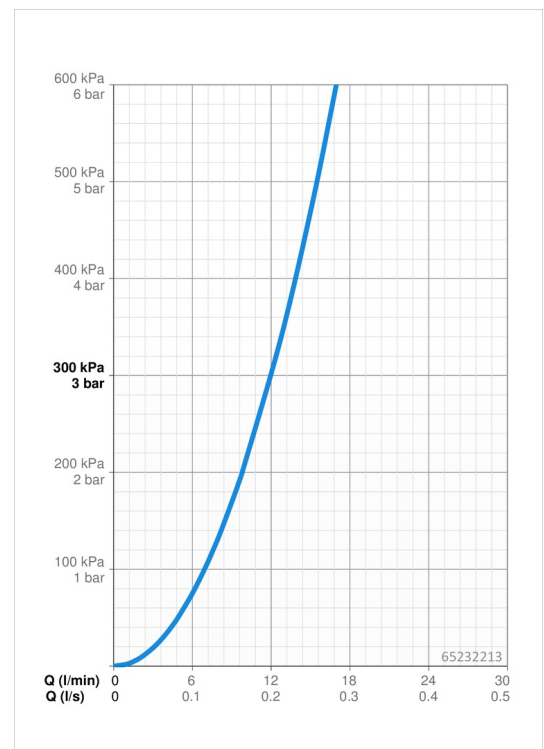

Vorschriften

EU Directive	C E 2014/30/EU, 2014/35/EU, 2011/65/EU
Geräuschklasse	I (ISO 3822)
Schutzklasse	IP 54 / transformer IP 20