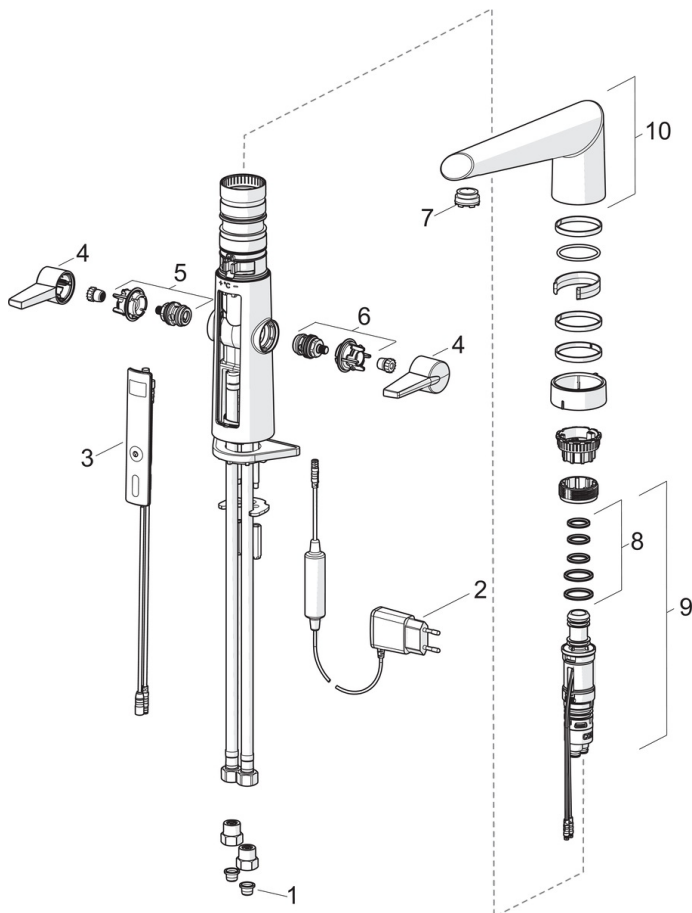

EAN: 4015474273443
static.hansa.com/65232213

- Küche
- öffentliche & halböffentliche Bereiche, Industrie
- Hybrid, Steckernetzteil
- Standmontage
- Chrom
- Schwenkbarer Auslauf, Anschlag herausnehmbar
- CACHÉ® Strahlregler, ohne Mundstück direkt in den Armaturenauslauf geschraubt, CASCADE® Strahlregler
- Zweihandbedienhebel/Griffe, Easy-Grip Bedienhebel
- Oberteil mit keramischen Dichtscheiben zur Wassermengeinstellung für einen Abgang, Mischventil zur manuellen Temperatureinstellung, Schmutzfilter
- PSD-Sensor mit Autofocus, Magnetventil, Kontrolleinheit, Inklusive Netzteil, Signalleuchten
- Anschluss über flexible Druckschläuche
- Messing in Trinkwasserkontakt enthält weniger als 0,3% Blei, Armaturenkörper aus entzinkungsbeständigem Messing (DZR), Wasserwege ohne Nickelbeschichtung, Softwareeinstellungen per Tasten veränderbar
- Armatur ist GGT geprüft Benutzertest SEHR GUT

Technische Daten

Durchflusseigenschaften

Durchfluss bei 3 bar	12.0 l/min
Druckverlust bei einem Durchfluss von 0,2 l/s	2.9 bar

Technische Eigenschaften

DN-Größe (Nennmaß)	DN15
Warmwasserversorgung	max. +70°C
Arbeitsdruck	1-10 bar
Anschlussgröße	G3/8
Projection	193 mm
Sicherungseinrichtung (EN1717)	AA
Werkstoff	Messing/Verbundwerkstoff

Elektrischer Anschluss	230 / 5 V
------------------------	------------------

Vorschriften

EU Directive	C E 2014/30/EU, 2014/35/EU, 2011/65/EU
Geräuschklasse	I (ISO 3822)
Schutzklasse	IP 54 / transformer IP 20

Ersatzteile

SP65232213

	Name	Art.-Nr.
01	Schmutzfangsiebe	59914085
02	Netzteil, 5 V	59914138
03	Benutzeroberfläche	59914139
04	Hebel	59914140
05	Oberteil Warmwasser	59914141
06	Oberteil Kaltwasser	59914142
07	Luftsprudler und Schlüssel, M24x1 STD CC S	59914143
08	Dichtungskit	59914144
09	Temperatureinstellsatz	59914145
10	Auslauf	59914620
N.I.	Montagering für Luftsprudler	59914339