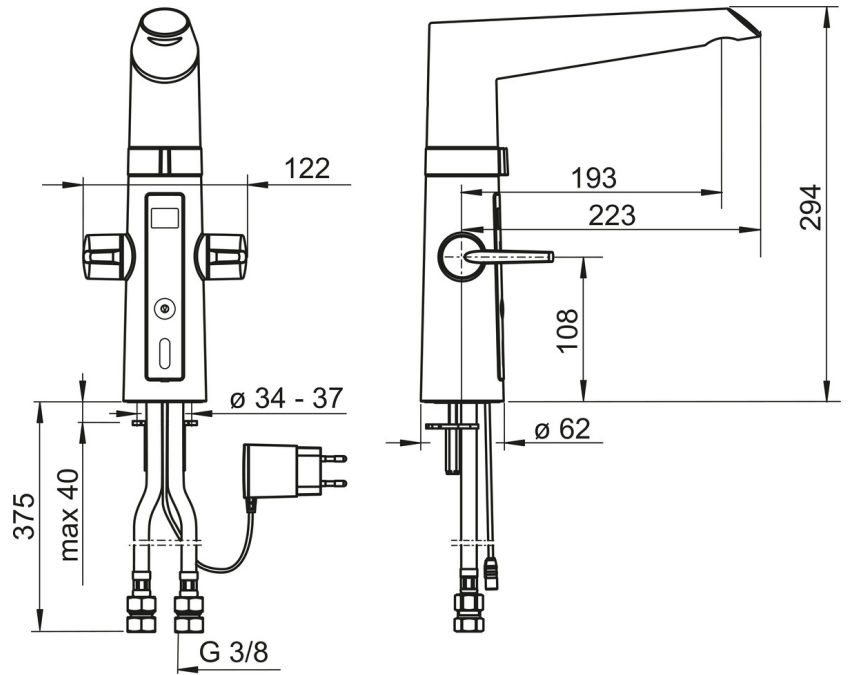

Ersatzteile

SP65232213

	Name	Art.-Nr.
01	Schmutzfangsiebe	59914085
02	Netzteil, 5 V	59914138
03	Benutzeroberfläche	59914139
04	Hebel	59914140
05	Oberteil Warmwasser	59914141
06	Oberteil Kaltwasser	59914142
07	Luftsprudler und Schlüssel, M24x1 STD CC S	59914143
08	Dichtungskit	59914144
09	Temperatureinstellsatz	59914145
10	Auslauf	59914620
N.I.	Montagering für Luftsprudler	59914339