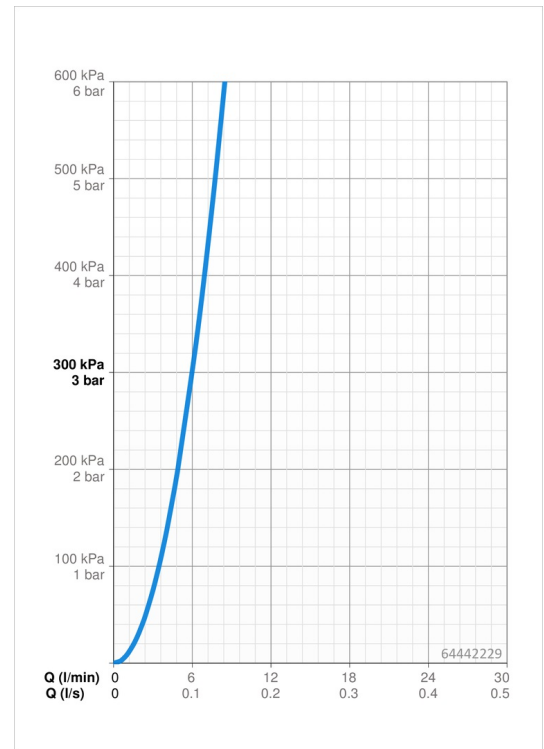

Zulassungen und Deklarationen

UN38.3 **UN38-3 Maxell 2CR5**