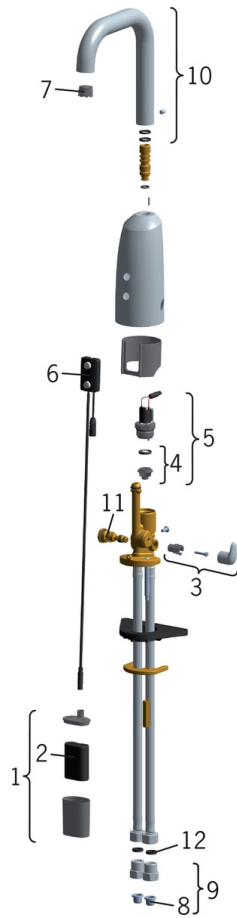

EAN: 4057304015052
static.hansa.com/64442229

- Waschtisch
- öffentliche & halböffentliche Bereiche
- Berührungslos, Bluetooth® fähig, Batteriebetrieb
- Standmontage
- Chrom
- Feststehender Auslauf
- CACHÉ® Strahlregler, ohne Mundstück direkt in den Armaturenauslauf geschraubt
- Temperatureinstellgriff
- Temperatureinstellung fixierbar, Heißwassersperre einstellbar (im Lieferumfang enthalten)
- Mischventil zur manuellen Temperatureinstellung, Rückflussverhinderer, Schmutzfilter
- PSD-Sensor mit Autofocus, Magnetventil, Batterie-Leer-Anzeige
- Anschluss über flexible Druckschläuche
- Softwaresettings per CONNECT App änderbar
- Ohne Ablaufgarnitur, Ohne Zugstangenbohrung

Technische Daten

Durchflusseigenschaften

Durchfluss bei 3 bar **6.0 l/min**

Technische Eigenschaften

DN-Größe (Nennmaß) **DN15**
 Warmwasserversorgung **max. +70°C**
 Arbeitsdruck **1-10 bar**
 Anschlussgröße **G3/8**
 Projection **120 mm**
 Sicherungseinrichtung (EN1717) **AA**
 Werkstoff **Messing**

Vorschriften

EU Directive **C E 2014/53/EU, 2011/65/EU**
 EN Standard **EN 15091**
 Schutzklasse **IP 55**

Zulassungen und Deklarationen

UN38.3 **UN38-3 Maxell 2CR5**

Ersatzteile

SP64442220

	Name	Art.-Nr.
01	Batteriegehäuse inkl. Batterie, 2CR5 6 V	59914088
02	Batterie, 2CR5 6 V	59911670
03	Temperaturregelung Griffgehäuse	59914100
04	Membrane für Magnetventil	1006500V
04	Stützring Membrane Ausgelaufen	59914090
05	Magnetventil	59914091
06	Sensor, 6/9/12 V Bluetooth	1005063V
06	Sensor, 6 V Ausgelaufen	59914101
07	Luftsprudler und Schlüssel, M18.5x1 Z	59914102
08	Schmutzfangsiebe	59914085
09	Stopfen Rückschlagventil	59914086
10	Auslauf, L=131	59914227
11	Temperatureinstellsatz	59914089
12	Dichtung, 8x14,3x2	59914087
N.I.	Anschlußschlauch, L=375, G3/8-M10x1 (2pcs)	59914095
N.I.	Begrenzer	59914106