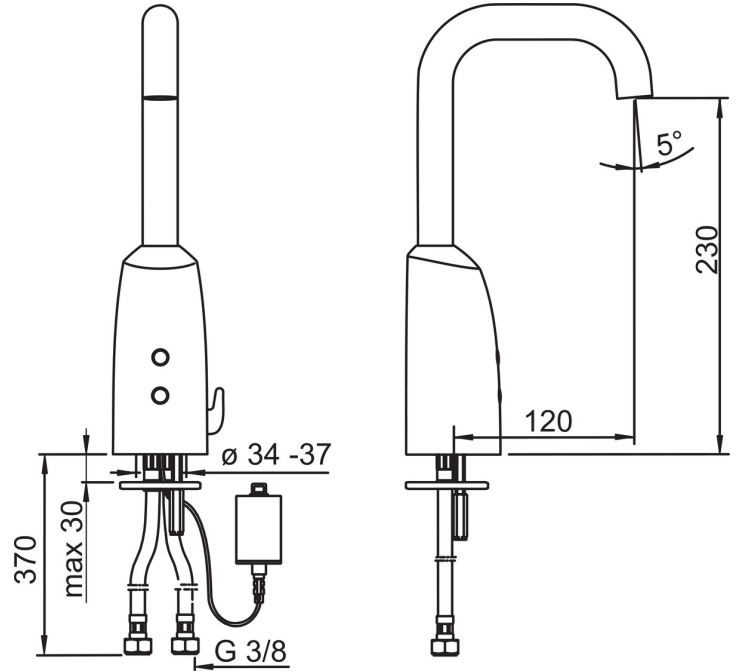

Technische Daten

Durchflusseigenschaften

Durchfluss bei 3 bar **6.0 l/min**

Technische Eigenschaften

DN-Größe (Nennmaß) **DN15**
 Warmwasserversorgung **max. +70°C**
 Arbeitsdruck **1-10 bar**
 Anschlussgröße **G3/8**
 Projection **120 mm**
 Sicherungseinrichtung (EN1717) **AA**
 Werkstoff **Messing**

Software-Einstellungen

Nachlaufzeit **3 s (1-20 s)**
 Hygienespülung **off (off/1-120 h)**
 Dauer Hygienespülung **30 s (1-1800 s)**
 Max. Fließdauer **2 min (1 - 1800 s)**

Elektronische Eigenschaften

Batterie **Lithium 2CR5 6 V**
 Bluetooth version **4.x (D034445)**

Vorschriften

EU Directive **C E 2014/53/EU, 2011/65/EU**
 EN Standard **EN 15091**
 Schutzklasse **IP 55**

Zulassungen und Deklarationen

UN38.3 **UN38-3 Maxell 2CR5**

Ersatzteile

SP64442220

	Name	Art.-Nr.
01	Batteriegehäuse inkl. Batterie, 2CR5 6 V	59914088
02	Batterie, 2CR5 6 V	59911670
03	Temperaturregelung Griffgehäuse	59914100
04	Membrane für Magnetventil	1006500V
04	Stützring Membrane Ausgelaufen	59914090
05	Magnetventil	59914091
06	Sensor, 6/9/12 V Bluetooth	1005063V
06	Sensor, 6 V Ausgelaufen	59914101
07	Luftsprudler und Schlüssel, M18.5x1 Z	59914102
08	Schmutzfangsiebe	59914085
09	Stopfen Rückschlagventil	59914086
10	Auslauf, L=131	59914227
11	Temperatureinstellsatz	59914089
12	Dichtung, 8x14,3x2	59914087
N.I.	Anschlußschlauch, L=375, G3/8-M10x1 (2pcs)	59914095
N.I.	Begrenzer	59914106