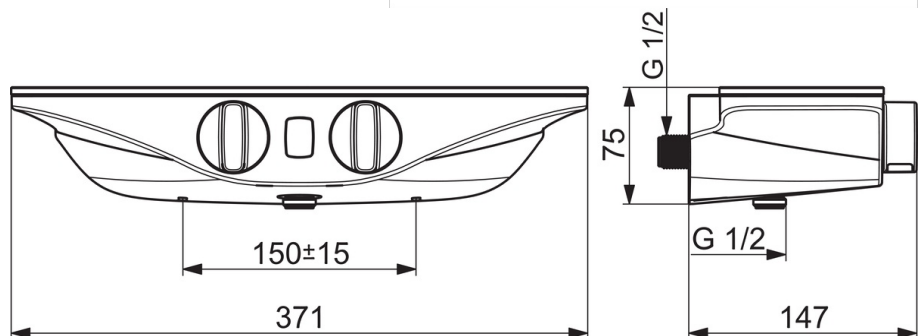

EAN: 4057304008740
static.hansa.com/5863017284

- Dusche
- Thermostat, Bluetooth® fähig, Batteriebetrieb
- Wandmontage
- Chrom/Grau
- Temperatureinstellgriff, Durchflusseinstellgriff
- Sicherheitssperre gegen Verbrühen bei 38°C, THERMO COOL: Mehr Sicherheit durch minimales Erwärmen des Armaturengehäuses
- Thermostatkartusche zur Temperaturreglung
- Magnetventil, Signalleuchten, Batterie-Leer-Anzeige
- Kugelkopf-S-Anschlüsse
- Sicherheitsglas, Softwaresettings per CONNECT App änderbar
- Eigensicher gegen Rückfließen im häuslichen Gebrauch (nach DIN EN 1717)

Technische Daten

Durchflusseigenschaften

Durchfluss bei 3 bar	12.0 l/min
Druckverlust bei einem Durchfluss von 0,2 l/s	3 bar

Technische Eigenschaften

DN-Größe (Nennmaß)	DN15
Warmwasserversorgung	max. +70°C
Arbeitsdruck	1-10 bar
Anschlussgröße	G1/2
Installationsabstand	CC150± 15 mm
Sicherungseinrichtung (EN1717)	EB
Werkstoff	Messing

Elektronische Eigenschaften

Batterie	AA 1.5 V Lithium x 4
Bluetooth version	4.x (D034445)

Vorschriften

EU Directive	C € 2014/53/EU , 2011/65/EU
EN Standard	EN 1111 , EN 15091
Geräuschklasse	I (ISO 3822) Oras lab.
Schutzklasse	IP 55

Zulassungen und Deklarationen

UN38.3	UN38-3 Energizer L91