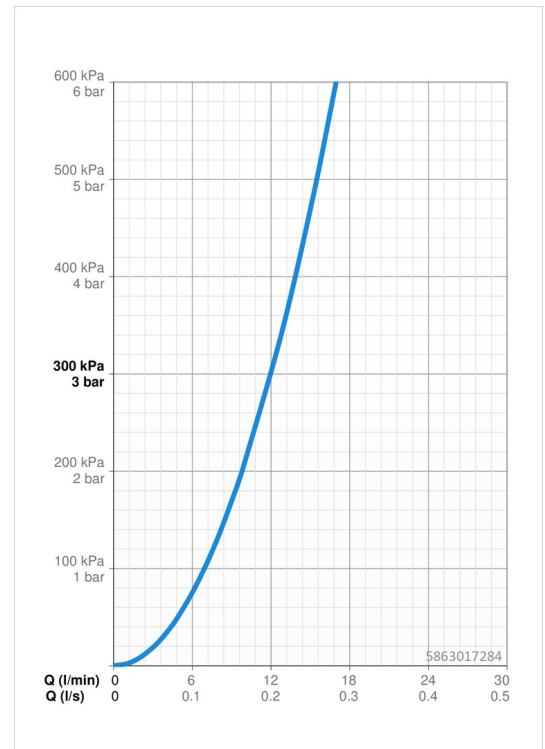

EAN: 4057304008740
static.hansa.com/5863017284

- Dusche
- Thermostat, Bluetooth® fähig, Batteriebetrieb
- Wandmontage
- Chrom/Grau
- Temperatureinstellgriff, Durchflusseinstellgriff
- Sicherheitssperre gegen Verbrühen bei 38°C, THERMO COOL: Mehr Sicherheit durch minimales Erwärmen des Armaturengehäuses
- Thermostatkartusche zur Temperaturreglung
- Magnetventil, Signalleuchten, Batterie-Leer-Anzeige
- Kugelkopf-S-Anschlüsse
- Sicherheitsglas, Softwaresettings per CONNECT App änderbar
- Eigensicher gegen Rückfließen im häuslichen Gebrauch (nach DIN EN 1717)

Technische Daten

Durchflusseigenschaften

Durchfluss bei 3 bar	12.0 l/min
Druckverlust bei einem Durchfluss von 0,2 l/s	3 bar

Technische Eigenschaften

DN-Größe (Nennmaß)	DN15
Warmwasserversorgung	max. +70°C
Arbeitsdruck	1-10 bar
Anschlussgröße	G1/2
Installationsabstand	CC150± 15 mm
Sicherungseinrichtung (EN1717)	EB
Werkstoff	Messing

Elektronische Eigenschaften

Batterie	AA 1.5 V Lithium x 4
Bluetooth version	4.x (D034445)

Vorschriften

EU Directive	C € 2014/53/EU , 2011/65/EU
EN Standard	EN 1111 , EN 15091
Geräuschklasse	I (ISO 3822) Oras lab.
Schutzklasse	IP 55

Zulassungen und Deklarationen

UN38.3	UN38-3 Energizer L91