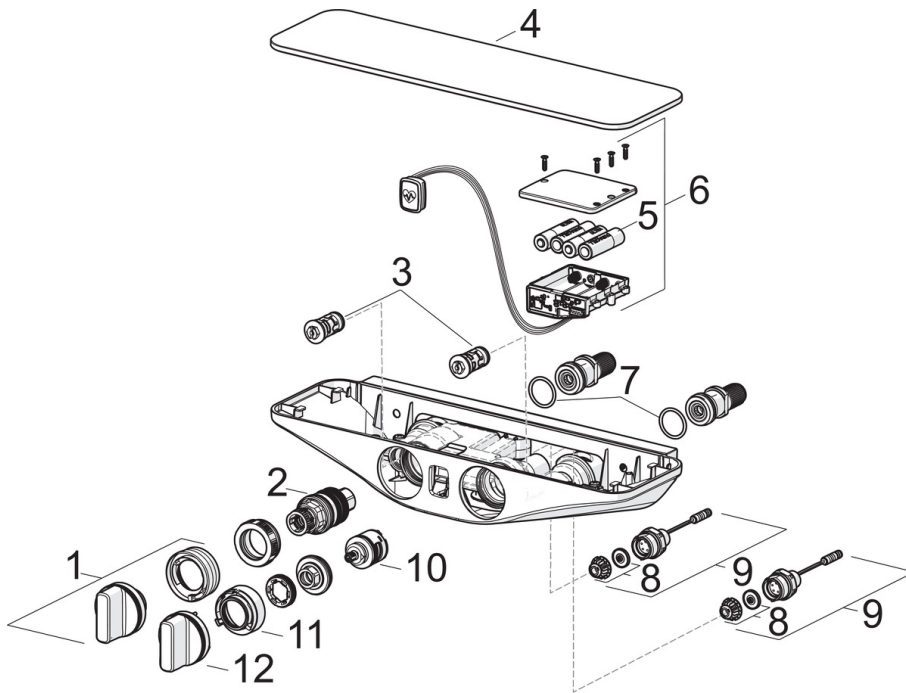

Ersatzteile

SP5863017284

	Name	Art.-Nr.
01	Temperatureinstellgriff	59914596
02	Thermostatkartusche, 3.4	59914114
03	Schmutzfilter Rückflussverhinderer	59913696
03	Schmutzfilter Rückflussverhinderer, (9/2018-)	59914727
04	Abdeckplatte Grau	59914597
05	Batterie, 1.5 V AA Lithium	59914136
06	Kontrolleinheit, 6 V / Wellfit/Bluetooth	59914630
07	O-Ring, 25.07x2.62	59911479
08	Membrane für Magnetventil	1006500V
08	Stützring Membrane Ausgelaufen	59914090
09	Magnetventil	59914091
10	Umsteller /Kartusche	59914183
11	Durchflussbegrenzer	59914632
12	Absperrgriff	59914599
N.I.	Adapter	03990100
N.I.	Verbinder, G1/2	59911491