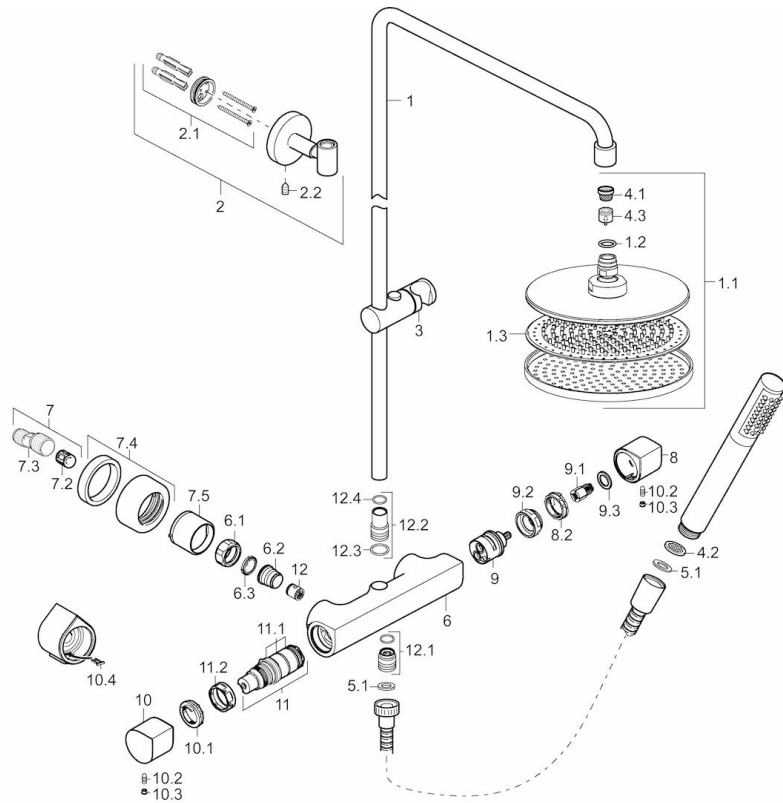

### Technische Eigenschaften

DN-Größe (Nennmaß) **DN15**  
 Warmwasserversorgung **max. +65°C**  
 Arbeitsdruck **1-10 bar**  
 Anschlussgröße **G1/2**  
 Installationsabstand **cc150 ± 15 mm**  
 Projection **450 mm**  
 Sicherungseinrichtung (EN1717) **EB**

## SP58429103

	Name	Art.-Nr.
1	Duschrohr, d 18	59913473
1.1	Kopfbrause, d 220 mm	59912432
1.2	O-Ring, 20x2	59912435
1.3	Düsenplatte, (-2013)	59912908
2	Wandbefestigung	59913472
2.1	Befestigungssatz	59913021
2.2	Schraube, M5x6, SW2.5	59912617
3	Schieber, d 18 mm	59912781
4.1	Sieb	59906859
4.2	Durchflussbegrenzer	59912777
4.3	Durchflussbegrenzer	59912777
5.1	Dichtungsring, d 21x12x2	59912304
6	Thermostat	59913600
6.1	Anschlussmutter, G3/4, AF30	59902230
6.2	Anschlussnippel	59911075
6.3	Schmutzfilter, G3/4	59911076
7	Exzenter-Anschluss, G3/4xG1/2, DN15	59910254
7.2	Schalldämpfer	59904792
7.4	Rosette	59913105
7.5	Abdeckhülse	59913106
8	Absperrgriff, (2010-)	59913777
8.2	Justiering	59913466
9	Umsteller, automatisch	59913468
9.1	Kunststoffadapter	59912158
9.2	Gegenmutter, M34x1, AF32	59913467
10	Temperatureinstellgriff, (2010-)	59913778
10.1	Temperaturanschlag	59913465
10.2	Schraube, M5x8, SW2.5	59904755
10.3	Blindstopfen	59911840
10.4	Wandhalter	59913464
11	Thermostatkartusche	59913311
11	Thermostatkartusche, H/C reversed	59913463
11.1	O-Ring, d 26x2	59911081
11.2	Spann-Mutter, M34x1, SW32	59911082
12	Rückflussverhinderer	59905714
12.1	Gewindenippel, G1/2xM18x1	59911384
12.2	Adapter, M10x1 SW6	59913474
12.3	O-Ring, d 9.19x2.62 Ausgelaufen	59913475
12.4	O-Ring, d 8.1x1.6 Ausgelaufen	59910692
N.I.	Anschlussnippel, G1/2, M24x1	59913137