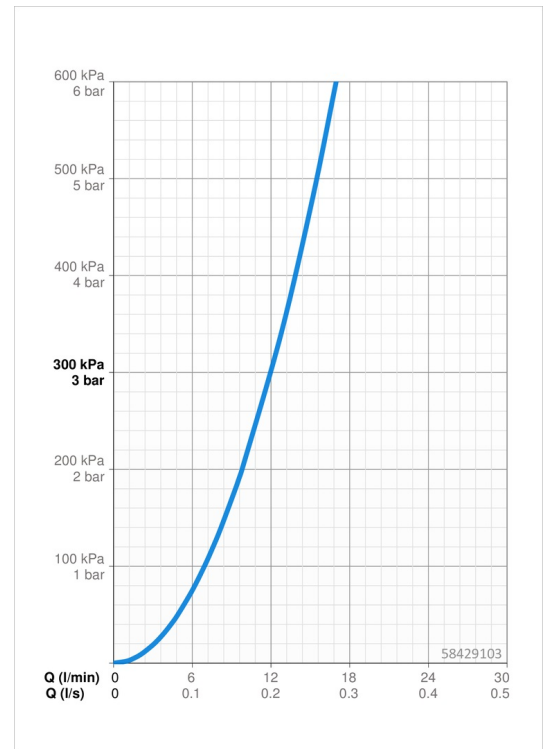

Vorschriften

EN Standard **EN 1111, EN 1112, EN 1113**