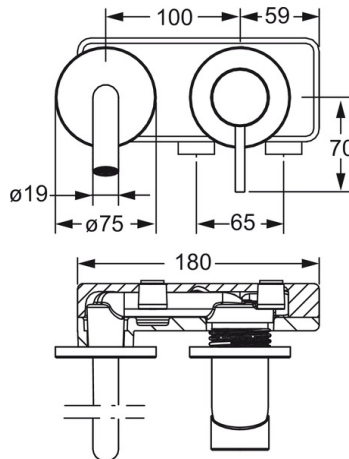

EAN: 4015474179240
static.hansa.com/57952171

- öffentliche & halböffentliche Bereiche, Industrie, Housing
- Einhebelmischer, Fertigmontageset
- Wandmontage für Unterputz-Einbaukörper
- Chrom
- CACHE® Strahlregler, ohne Mundstück direkt in den Armaturenauslauf geschraubt
- Einhandbedienhebel/Griff, Hebel mit W+K-Kennzeichnung, Pinhebel
- Kürzbar, Wasserwege ohne Nickelbeschichtung
- Rosette rund

Technische Daten

Durchflusseigenschaften

Durchfluss bei 3 bar (mit Durchflussregler) **7.8 l/min**

Technische Eigenschaften

Warmwasserversorgung **max. +80°C**
 Arbeitsdruck **0.5-10 bar**
 Projection **300 mm**
 Sicherungseinrichtung (EN1717) **AA**
 Werkstoff **Messing**

Vorschriften

EN Standard **EN 817**
 Geräuschklasse **I (ISO 3822)**

Zulassungen und Deklarationen

DVGW **DW-6512CS0518**

Ersatzteile

SP57932171

	Name	Art.-Nr.
1	Hebel, 50 mm, d 7 mm	59913097
1.1	Schraube, M5x25, SW 2,5	59913099
1.4	O-Ring, d 3x1.5	59913100
1.5	Abdeckkappe	59913098
2	Abdeckhülse	59912116
7	Rosette, d 75 mm	59913239
7.2	Rosette, d 75 mm	59913240
7.3	O-Ring, 42x2	59913173
8	Auslauf, L=225	59913237
8	Auslauf, L=300	59913238
8.2	Anschlussnippel, M15x1,5xG1/2, SW 8	59913241
8.3	Luftsprudler, M16x1	59913243
8.4	Schlüssel für Luftsprudler, M16.5x1	59913242
N.I.	Verlängerungssatz, 20 mm	59913136