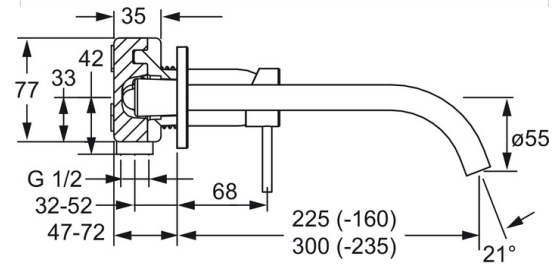

EAN: 4015474179240
static.hansa.com/57952171

- öffentliche & halböffentliche Bereiche, Industrie, Housing
- Einhebelmischer, Fertigmontageset
- Wandmontage für Unterputz-Einbaukörper
- Chrom
- CACHE® Strahlregler, ohne Mundstück direkt in den Armaturenauslauf geschraubt
- Einhandbedienhebel/Griff, Hebel mit W+K-Kennzeichnung, Pinhebel
- Kürzbar, Wasserwege ohne Nickelbeschichtung
- Rosette rund

Technische Daten

Durchflusseigenschaften

Durchfluss bei 3 bar (mit Durchflussregler) **7.8 l/min**

Technische Eigenschaften

Warmwasserversorgung **max. +80°C**
 Arbeitsdruck **0.5-10 bar**
 Projection **300 mm**
 Sicherungseinrichtung (EN1717) **AA**
 Werkstoff **Messing**

Vorschriften

EN Standard **EN 817**
 Geräuschklasse **I (ISO 3822)**

Zulassungen und Deklarationen

DVGW **DW-6512CS0518**

Ersatzteile

SP57932171

	Name	Art.-Nr.
1	Hebel, 50 mm, d 7 mm	59913097
1.1	Schraube, M5x25, SW 2,5	59913099
1.4	O-Ring, d 3x1.5	59913100
1.5	Abdeckkappe	59913098
2	Abdeckhülse	59912116
7	Rosette, d 75 mm	59913239
7.2	Rosette, d 75 mm	59913240
7.3	O-Ring, 42x2	59913173
8	Auslauf, L=225	59913237
8	Auslauf, L=300	59913238
8.2	Anschlussnippel, M15x1,5xG1/2, SW 8	59913241
8.3	Luftsprudler, M16x1	59913243
8.4	Schlüssel für Luftsprudler, M16.5x1	59913242
N.I.	Verlängerungssatz, 20 mm	59913136