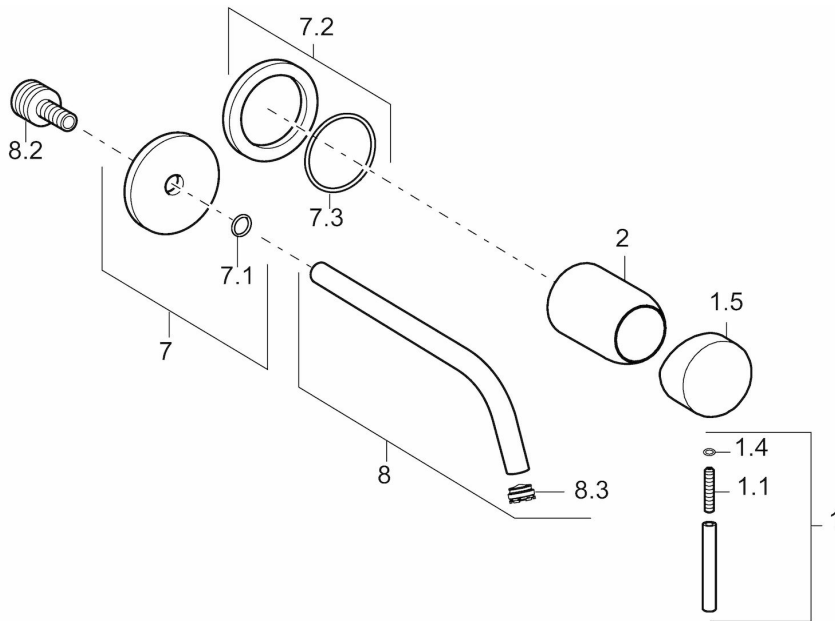

EAN: 4015474179240
static.hansa.com/57952171

- öffentliche & halböffentliche Bereiche, Industrie, Housing
- Einhebelmischer, Fertigmontageset
- Wandmontage für Unterputz-Einbaukörper
- Chrom
- CACHE® Strahlregler, ohne Mundstück direkt in den Armaturenauslauf geschraubt
- Einhandbedienhebel/Griff, Hebel mit W+K-Kennzeichnung, Pinhebel
- Kürzbar, Wasserwege ohne Nickelbeschichtung
- Rosette rund

Technische Daten

Durchflusseigenschaften

Durchfluss bei 3 bar (mit Durchflussregler) **7.8 l/min**

Technische Eigenschaften

Warmwasserversorgung **max. +80°C**
 Arbeitsdruck **0.5-10 bar**
 Projection **300 mm**
 Sicherungseinrichtung (EN1717) **AA**
 Werkstoff **Messing**

Vorschriften

EN Standard **EN 817**
 Geräuschklasse **I (ISO 3822)**

Zulassungen und Deklarationen

DVGW **DW-6512CS0518**

Ersatzteile

SP57932171

	Name	Art.-Nr.
1	Hebel, 50 mm, d 7 mm	59913097
1.1	Schraube, M5x25, SW 2,5	59913099
1.4	O-Ring, d 3x1.5	59913100
1.5	Abdeckkappe	59913098
2	Abdeckhülse	59912116
7	Rosette, d 75 mm	59913239
7.2	Rosette, d 75 mm	59913240
7.3	O-Ring, 42x2	59913173
8	Auslauf, L=225	59913237
8	Auslauf, L=300	59913238
8.2	Anschlussnippel, M15x1,5xG1/2, SW 8	59913241
8.3	Luftsprudler, M16x1	59913243
8.4	Schlüssel für Luftsprudler, M16.5x1	59913242
N.I.	Verlängerungssatz, 20 mm	59913136