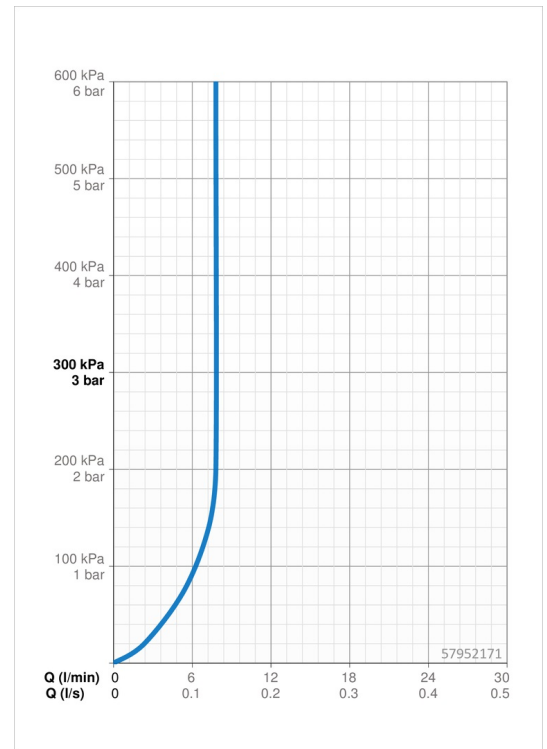

EAN: 4015474179240
static.hansa.com/57952171

- öffentliche & halböffentliche Bereiche, Industrie, Housing
- Einhebelmischer, Fertigmontageset
- Wandmontage für Unterputz-Einbaukörper
- Chrom
- CACHE® Strahlregler, ohne Mundstück direkt in den Armaturenauslauf geschraubt
- Einhandbedienhebel/Griff, Hebel mit W+K-Kennzeichnung, Pinhebel
- Kürzbar, Wasserwege ohne Nickelbeschichtung
- Rosette rund

Technische Daten

Durchflusseigenschaften

Durchfluss bei 3 bar (mit Durchflussregler) **7.8 l/min**

Technische Eigenschaften

Warmwasserversorgung **max. +80°C**
Arbeitsdruck **0.5-10 bar**
Projection **300 mm**
Sicherungseinrichtung (EN1717) **AA**
Werkstoff **Messing**

Vorschriften

EN Standard **EN 817**
Geräuschklasse **I (ISO 3822)**

Zulassungen und Deklarationen

DVGW **DW-6512CS0518**