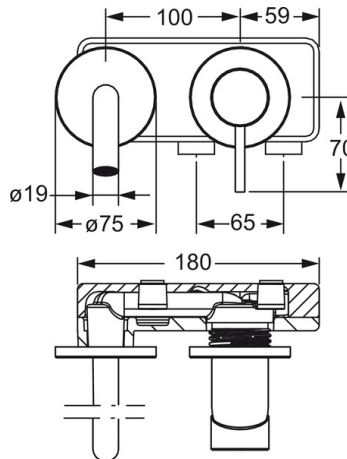

EAN: 4057304015793
static.hansa.com/5795217133

- öffentliche & halböffentliche Bereiche, Industrie, Housing
- Einhebelmischer, Fertigmontageset
- Wandmontage für Unterputz-Einbaukörper
- Matt-Schwarz
- CACHE® Strahlregler, ohne Mundstück direkt in den Armaturenauslauf geschraubt
- Einhandbedienhebel/Griff, Hebel mit W+K-Kennzeichnung, Pinhebel
- Kürzbar, Wasserwege ohne Nickelbeschichtung
- Rosette rund

Technische Daten

Durchflusseigenschaften

Durchfluss bei 3 bar (mit Durchflussregler) **7.8 l/min**

Technische Eigenschaften

Warmwasserversorgung **max. +80°C**
 Arbeitsdruck **0.5-10 bar**
 Projection **235-300 mm**
 Sicherungseinrichtung (EN1717) **AA**
 Werkstoff **Messing**

Vorschriften

EN Standard **EN 817**
 Geräuschklasse **I (ISO 3822)**

Zulassungen und Deklarationen

DVGW **DW-6512CS0518**

Ersatzteile

SP5793217133

	Name	Art.-Nr.
1.1	Schraube, M5x25, SW 2,5	59913099
1.4	O-Ring, d 3x1.5	59913100
7.3	O-Ring, 42x2	59913173
8.2	Anschlussnippel, M15x1,5xG1/2, SW 8	59913241
8.3	Luftsprudler, M16x1	59913243
8.4	Schlüssel für Luftsprudler, M16.5x1	59913242
N.I.	Verlängerungssatz, 20 mm	59913136