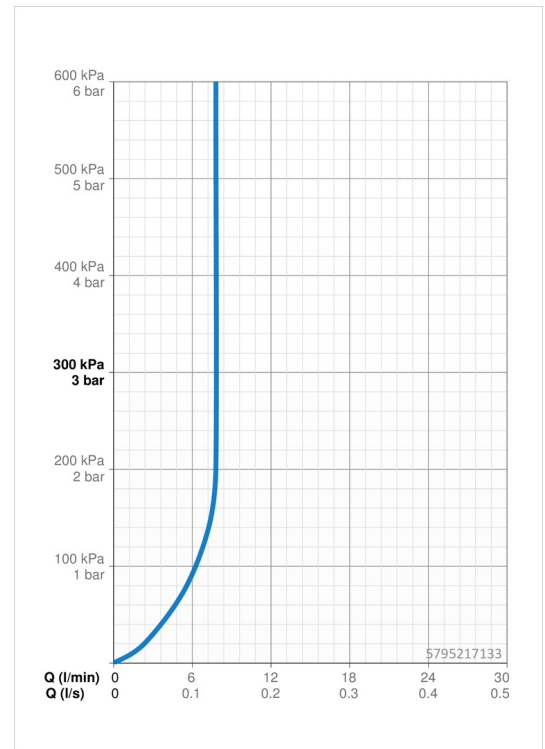

EAN: 4057304015793
static.hansa.com/5795217133

- öffentliche & halböffentliche Bereiche, Industrie, Housing
- Einhebelmischer, Fertigmontageset
- Wandmontage für Unterputz-Einbaukörper
- Matt-Schwarz
- CACHE® Strahlregler, ohne Mundstück direkt in den Armaturenauslauf geschraubt
- Einhandbedienhebel/Griff, Hebel mit W+K-Kennzeichnung, Pinhebel
- Kürzbar, Wasserwege ohne Nickelbeschichtung
- Rosette rund

Technische Daten

Durchflusseigenschaften

Durchfluss bei 3 bar (mit Durchflussregler) **7.8 l/min**

Technische Eigenschaften

Warmwasserversorgung **max. +80°C**
Arbeitsdruck **0.5-10 bar**
Projection **235-300 mm**
Sicherungseinrichtung (EN1717) **AA**
Werkstoff **Messing**

Vorschriften

EN Standard **EN 817**
Geräuschklasse **I (ISO 3822)**

Zulassungen und Deklarationen

DVGW **DW-6512CS0518**