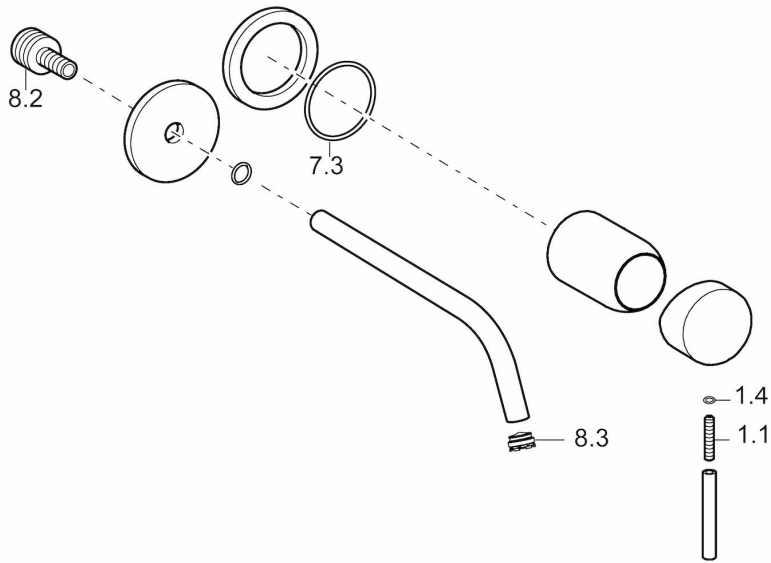

EAN: 4057304015793
static.hansa.com/5795217133

- öffentliche & halböffentliche Bereiche, Industrie, Housing
- Einhebelmischer, Fertigmontageset
- Wandmontage für Unterputz-Einbaukörper
- Matt-Schwarz
- CACHE® Strahlregler, ohne Mundstück direkt in den Armaturenauslauf geschraubt
- Einhandbedienhebel/Griff, Hebel mit W+K-Kennzeichnung, Pinhebel
- Kürzbar, Wasserwege ohne Nickelbeschichtung
- Rosette rund

Technische Daten

Durchflusseigenschaften

Durchfluss bei 3 bar (mit Durchflussregler) **7.8 l/min**

Technische Eigenschaften

Warmwasserversorgung **max. +80°C**
 Arbeitsdruck **0.5-10 bar**
 Projection **235-300 mm**
 Sicherungseinrichtung (EN1717) **AA**
 Werkstoff **Messing**

Vorschriften

EN Standard **EN 817**
 Geräuschklasse **I (ISO 3822)**

Zulassungen und Deklarationen

DVGW **DW-6512CS0518**

Ersatzteile

SP5793217133

	Name	Art.-Nr.
1.1	Schraube, M5x25, SW 2,5	59913099
1.4	O-Ring, d 3x1.5	59913100
7.3	O-Ring, 42x2	59913173
8.2	Anschlussnippel, M15x1,5xG1/2, SW 8	59913241
8.3	Luftsprudler, M16x1	59913243
8.4	Schlüssel für Luftsprudler, M16.5x1	59913242
N.I.	Verlängerungssatz, 20 mm	59913136