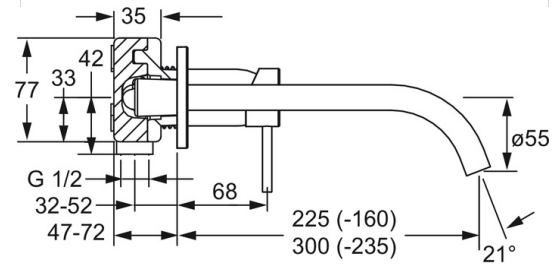

EAN: 4057304015793
static.hansa.com/5795217133

- öffentliche & halböffentliche Bereiche, Industrie, Housing
- Einhebelmischer, Fertigmontageset
- Wandmontage für Unterputz-Einbaukörper
- Matt-Schwarz
- CACHE® Strahlregler, ohne Mundstück direkt in den Armaturenauslauf geschraubt
- Einhandbedienhebel/Griff, Hebel mit W+K-Kennzeichnung, Pinhebel
- Kürzbar, Wasserwege ohne Nickelbeschichtung
- Rosette rund

Technische Daten

Durchflusseigenschaften

Durchfluss bei 3 bar (mit Durchflussregler) **7.8 l/min**

Technische Eigenschaften

Warmwasserversorgung **max. +80°C**
 Arbeitsdruck **0.5-10 bar**
 Projection **235-300 mm**
 Sicherungseinrichtung (EN1717) **AA**
 Werkstoff **Messing**

Vorschriften

EN Standard **EN 817**
 Geräuschklasse **I (ISO 3822)**

Zulassungen und Deklarationen

DVGW **DW-6512CS0518**

Ersatzteile

SP5793217133

	Name	Art.-Nr.
1.1	Schraube, M5x25, SW 2,5	59913099
1.4	O-Ring, d 3x1.5	59913100
7.3	O-Ring, 42x2	59913173
8.2	Anschlussnippel, M15x1,5xG1/2, SW 8	59913241
8.3	Luftsprudler, M16x1	59913243
8.4	Schlüssel für Luftsprudler, M16.5x1	59913242
N.I.	Verlängerungssatz, 20 mm	59913136