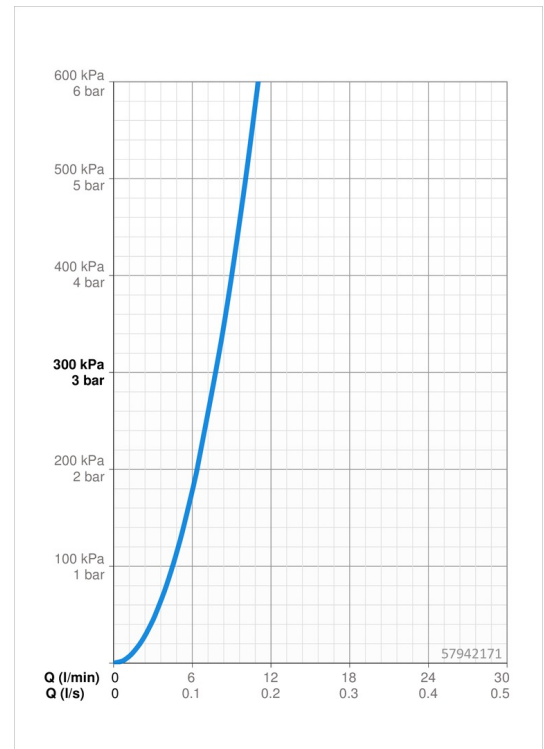

EAN: 4015474179233
static.hansa.com/57942171

- öffentliche & halböffentliche Bereiche, Industrie, Housing
- Einhebelmischer, Fertigmontageset
- Wandmontage für Unterputz-Einbaukörper
- Chrom
- CACHE® Strahlregler, ohne Mundstück direkt in den Armaturenauslauf geschraubt, CASCADE® Strahlregler
- Einhandbedienhebel/Griff, Hebel mit W+K-Kennzeichnung, Pinhebel
- Kürzbar, Wasserwege ohne Nickelbeschichtung
- Rosette rund

Technische Daten

Durchflusseigenschaften

Durchfluss bei 3 bar **7.8 l/min**

Technische Eigenschaften

Warmwasserversorgung **max. +80°C**
Arbeitsdruck **0.5-10 bar**
Projection **225 mm**
Sicherungseinrichtung (EN1717) **AA**
Werkstoff **Messing**

Vorschriften

EN Standard **EN 817**
Geräuschklasse **I (ISO 3822)**

Zulassungen und Deklarationen

DVGW **DW-6512CS0518**