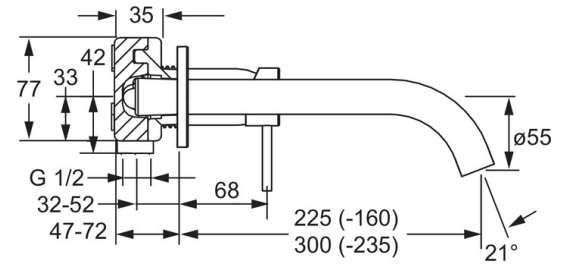

EAN: 4015474179233
static.hansa.com/57942171

- öffentliche & halböffentliche Bereiche, Industrie, Housing
- Einhebelmischer, Fertigmontageset
- Wandmontage für Unterputz-Einbaukörper
- Chrom
- CACHE® Strahlregler, ohne Mundstück direkt in den Armaturenauslauf geschraubt, CASCADE® Strahlregler
- Einhandbedienhebel/Griff, Hebel mit W+K-Kennzeichnung, Pinhebel
- Kürzbar, Wasserwege ohne Nickelbeschichtung
- Rosette rund

Technische Daten

Durchflusseigenschaften

Durchfluss bei 3 bar **7.8 l/min**

Technische Eigenschaften

Warmwasserversorgung **max. +80°C**
 Arbeitsdruck **0.5-10 bar**
 Projection **225 mm**
 Sicherungseinrichtung (EN1717) **AA**
 Werkstoff **Messing**

Vorschriften

EN Standard **EN 817**
 Geräuschklasse **I (ISO 3822)**

Zulassungen und Deklarationen

DVGW **DW-6512CS0518**

Ersatzteile

SP57962171

	Name	Art.-Nr.
1	Hebel, 50 mm, d 7 mm	59913097
1.1	Schraube, M5x25, SW 2,5	59913099
1.4	O-Ring, d 3x1,5	59913100
1.5	Abdeckkappe	59913098
2	Abdeckhülse	59912116
7	Rosette, d 75 mm	59913246
7.2	Rosette, d 75 mm	59913240
7.3	O-Ring, 42x2	59913173
8.1	Auslauf, L=225	59913244
8.1	Auslauf, L=300	59913245
8.2	Gewindenippel, G1/2, AF12	59912144
8.3	Luftsprudler, M24x1 A, 8 l/min	59913130
8.4	Schlüssel für Luftsprudler, M24x1	59913134
N.I.	Verlängerungssatz, 20 mm	59913136