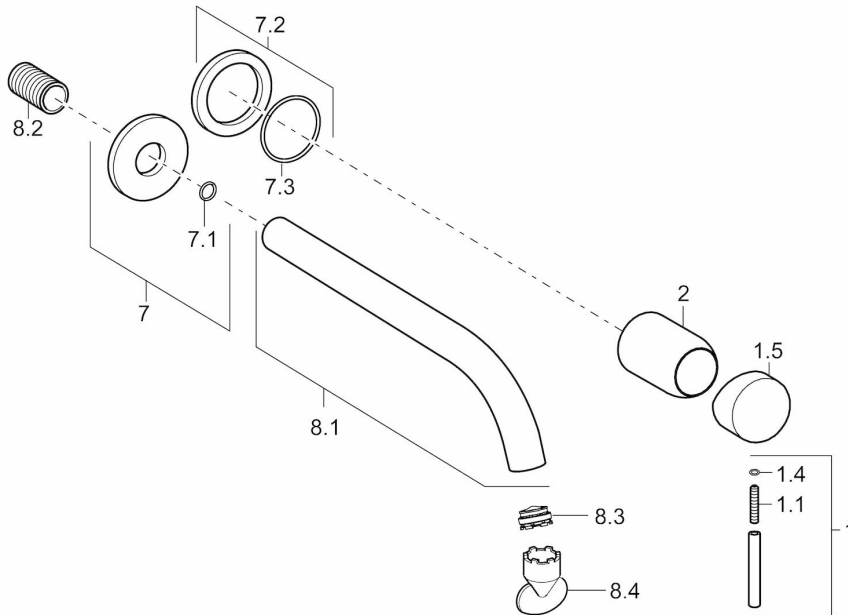

EAN: 4015474179233
static.hansa.com/57942171

- öffentliche & halböffentliche Bereiche, Industrie, Housing
- Einhebelmischer, Fertigmontageset
- Wandmontage für Unterputz-Einbaukörper
- Chrom
- CACHE® Strahlregler, ohne Mundstück direkt in den Armaturenauslauf geschraubt, CASCADE® Strahlregler
- Einhandbedienhebel/Griff, Hebel mit W+K-Kennzeichnung, Pinhebel
- Kürzbar, Wasserwege ohne Nickelbeschichtung
- Rosette rund

Technische Daten

Durchflusseigenschaften

Durchfluss bei 3 bar **7.8 l/min**

Technische Eigenschaften

Warmwasserversorgung **max. +80°C**
 Arbeitsdruck **0.5-10 bar**
 Projection **225 mm**
 Sicherungseinrichtung (EN1717) **AA**
 Werkstoff **Messing**

Vorschriften

EN Standard **EN 817**
 Geräuschklasse **I (ISO 3822)**

Zulassungen und Deklarationen

DVGW **DW-6512CS0518**

Ersatzteile

SP57962171

	Name	Art.-Nr.
1	Hebel, 50 mm, d 7 mm	59913097
1.1	Schraube, M5x25, SW 2,5	59913099
1.4	O-Ring, d 3x1,5	59913100
1.5	Abdeckkappe	59913098
2	Abdeckhülse	59912116
7	Rosette, d 75 mm	59913246
7.2	Rosette, d 75 mm	59913240
7.3	O-Ring, 42x2	59913173
8.1	Auslauf, L=225	59913244
8.1	Auslauf, L=300	59913245
8.2	Gewindenippel, G1/2, AF12	59912144
8.3	Luftsprudler, M24x1 A, 8 l/min	59913130
8.4	Schlüssel für Luftsprudler, M24x1	59913134
N.I.	Verlängerungssatz, 20 mm	59913136