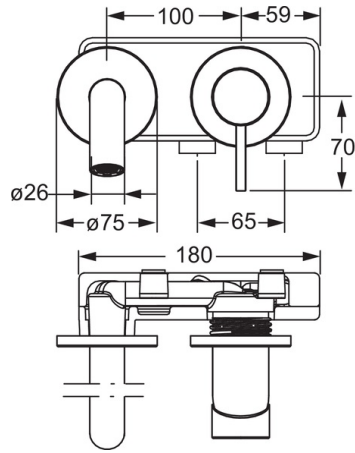

EAN: 4015474179233
static.hansa.com/57942171

- öffentliche & halböffentliche Bereiche, Industrie, Housing
- Einhebelmischer, Fertigmontageset
- Wandmontage für Unterputz-Einbaukörper
- Chrom
- CACHE® Strahlregler, ohne Mundstück direkt in den Armaturenauslauf geschraubt, CASCADE® Strahlregler
- Einhandbedienhebel/Griff, Hebel mit W+K-Kennzeichnung, Pinhebel
- Kürzbar, Wasserwege ohne Nickelbeschichtung
- Rosette rund

Technische Daten

Durchflusseigenschaften

Durchfluss bei 3 bar **7.8 l/min**

Technische Eigenschaften

Warmwasserversorgung **max. +80°C**
 Arbeitsdruck **0.5-10 bar**
 Projection **225 mm**
 Sicherungseinrichtung (EN1717) **AA**
 Werkstoff **Messing**

Vorschriften

EN Standard **EN 817**
 Geräuschklasse **I (ISO 3822)**

Zulassungen und Deklarationen

DVGW **DW-6512CS0518**

Ersatzteile

SP57962171

	Name	Art.-Nr.
1	Hebel, 50 mm, d 7 mm	59913097
1.1	Schraube, M5x25, SW 2,5	59913099
1.4	O-Ring, d 3x1,5	59913100
1.5	Abdeckkappe	59913098
2	Abdeckhülse	59912116
7	Rosette, d 75 mm	59913246
7.2	Rosette, d 75 mm	59913240
7.3	O-Ring, 42x2	59913173
8.1	Auslauf, L=225	59913244
8.1	Auslauf, L=300	59913245
8.2	Gewindenippel, G1/2, AF12	59912144
8.3	Luftsprudler, M24x1 A, 8 l/min	59913130
8.4	Schlüssel für Luftsprudler, M24x1	59913134
N.I.	Verlängerungssatz, 20 mm	59913136