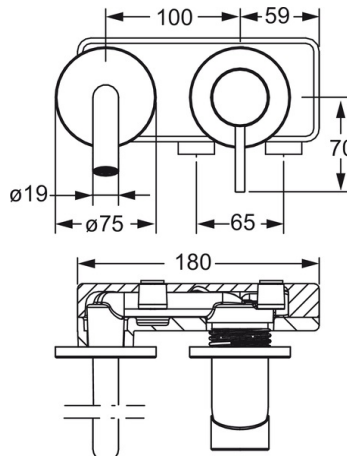

EAN: 4057304015786
static.hansa.com/5793217133

- öffentliche & halböffentliche Bereiche, Industrie, Housing
- Einhebelmischer, Fertigmontageset
- Wandmontage für Unterputz-Einbaukörper
- Matt-Schwarz
- CACHE® Strahlregler, ohne Mundstück direkt in den Armaturenauslauf geschraubt
- Einhandbedienhebel/Griff, Hebel mit W+K-Kennzeichnung, Pinhebel
- Kürzbar, Wasserwege ohne Nickelbeschichtung
- Rosette rund

Technische Daten

Durchflusseigenschaften

Durchfluss bei 3 bar (mit Durchflussregler) **7.8 l/min**

Technische Eigenschaften

Warmwasserversorgung **max. +80°C**
Arbeitsdruck **0.5-10 bar**
Projection **160-225 mm**
Sicherungseinrichtung (EN1717) **AA**
Werkstoff **Messing**

Vorschriften

EN Standard **EN 817**
Geräuschklasse **I (ISO 3822)**

Zulassungen und Deklarationen

DVGW **DW-6512CS0518**