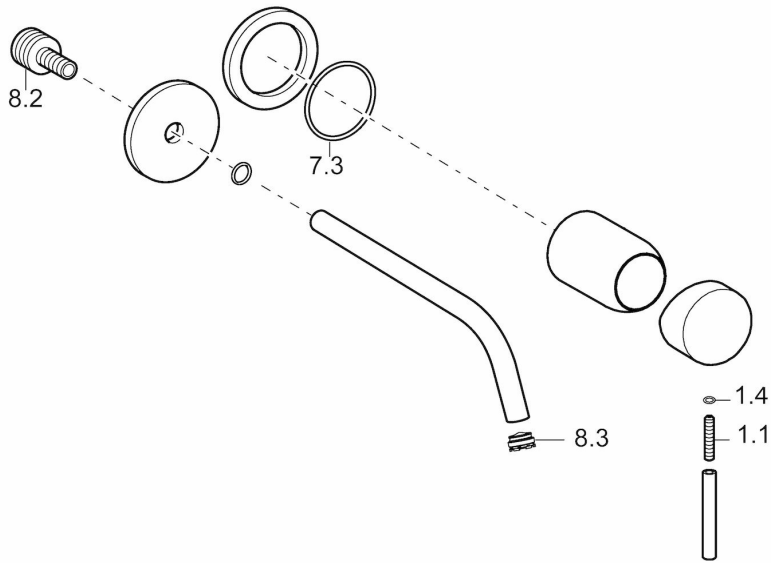

EAN: 4057304015786  
[static.hansa.com/5793217133](http://static.hansa.com/5793217133)

- öffentliche & halböffentliche Bereiche, Industrie, Housing
- Einhebelmischer, Fertigmontageset
- Wandmontage für Unterputz-Einbaukörper
- Matt-Schwarz
- CACHE® Strahlregler, ohne Mundstück direkt in den Armaturenauslauf geschraubt
- Einhandbedienhebel/Griff, Hebel mit W+K-Kennzeichnung, Pinhebel
- Kürzbar, Wasserwege ohne Nickelbeschichtung
- Rosette rund

### Technische Eigenschaften

Warmwasserversorgung **max. +80°C**  
 Arbeitsdruck **0.5-10 bar**  
 Projection **160-225 mm**  
 Sicherungseinrichtung (EN1717) **AA**  
 Werkstoff **Messing**

### SP5793217133

	Name	Art.-Nr.
1.1	Schraube, M5x25, SW 2,5	59913099
1.4	O-Ring, d 3x1.5	59913100
7.3	O-Ring, 42x2	59913173
8.2	Anschlussnippel, M15x1,5xG1/2, SW 8	59913241
8.3	Luftsprudler, M16x1	59913243
8.4	Schlüssel für Luftsprudler, M16.5x1	59913242
N.I.	Verlängerungssatz, 20 mm	59913136