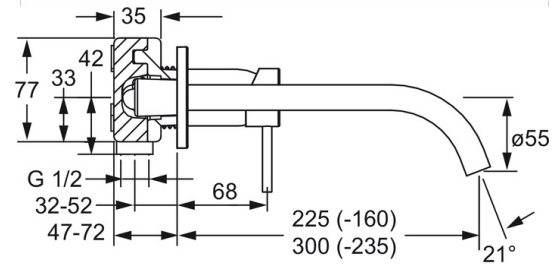

EAN: 4057304015786
static.hansa.com/5793217133

- öffentliche & halböffentliche Bereiche, Industrie, Housing
- Einhebelmischer, Fertigmontageset
- Wandmontage für Unterputz-Einbaukörper
- Matt-Schwarz
- CACHE® Strahlregler, ohne Mundstück direkt in den Armaturenauslauf geschraubt
- Einhandbedienhebel/Griff, Hebel mit W+K-Kennzeichnung, Pinhebel
- Kürzbar, Wasserwege ohne Nickelbeschichtung
- Rosette rund

Technische Daten

Durchflusseigenschaften

Durchfluss bei 3 bar (mit Durchflussregler) **7.8 l/min**

Technische Eigenschaften

Warmwasserversorgung **max. +80°C**
Arbeitsdruck **0.5-10 bar**
Projection **160-225 mm**
Sicherungseinrichtung (EN1717) **AA**
Werkstoff **Messing**

Vorschriften

EN Standard **EN 817**
Geräuschklasse **I (ISO 3822)**

Zulassungen und Deklarationen

DVGW **DW-6512CS0518**