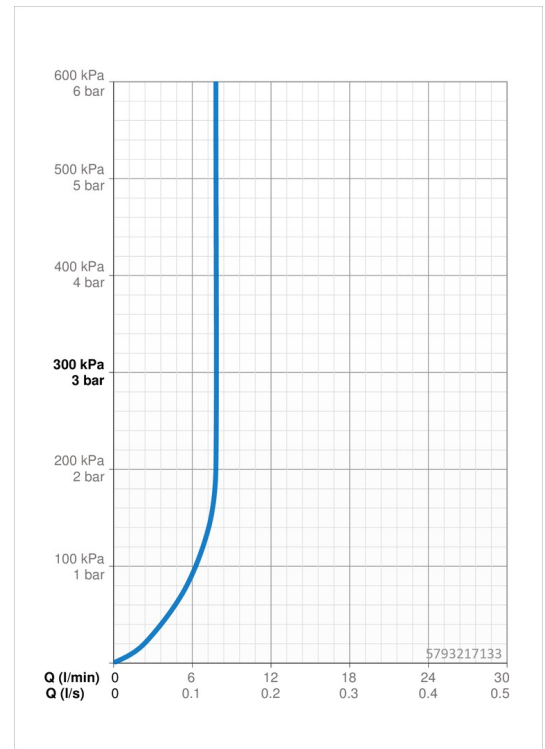

EAN: 4057304015786
static.hansa.com/5793217133

- öffentliche & halböffentliche Bereiche, Industrie, Housing
- Einhebelmischer, Fertigmontageset
- Wandmontage für Unterputz-Einbaukörper
- Matt-Schwarz
- CACHE® Strahlregler, ohne Mundstück direkt in den Armaturenauslauf geschraubt
- Einhandbedienhebel/Griff, Hebel mit W+K-Kennzeichnung, Pinhebel
- Kürzbar, Wasserwege ohne Nickelbeschichtung
- Rosette rund

Technische Daten

Durchflusseigenschaften

Durchfluss bei 3 bar (mit Durchflussregler) **7.8 l/min**

Technische Eigenschaften

Warmwasserversorgung **max. +80°C**
Arbeitsdruck **0.5-10 bar**
Projection **160-225 mm**
Sicherungseinrichtung (EN1717) **AA**
Werkstoff **Messing**

Vorschriften

EN Standard **EN 817**
Geräuschklasse **I (ISO 3822)**

Zulassungen und Deklarationen

DVGW **DW-6512CS0518**