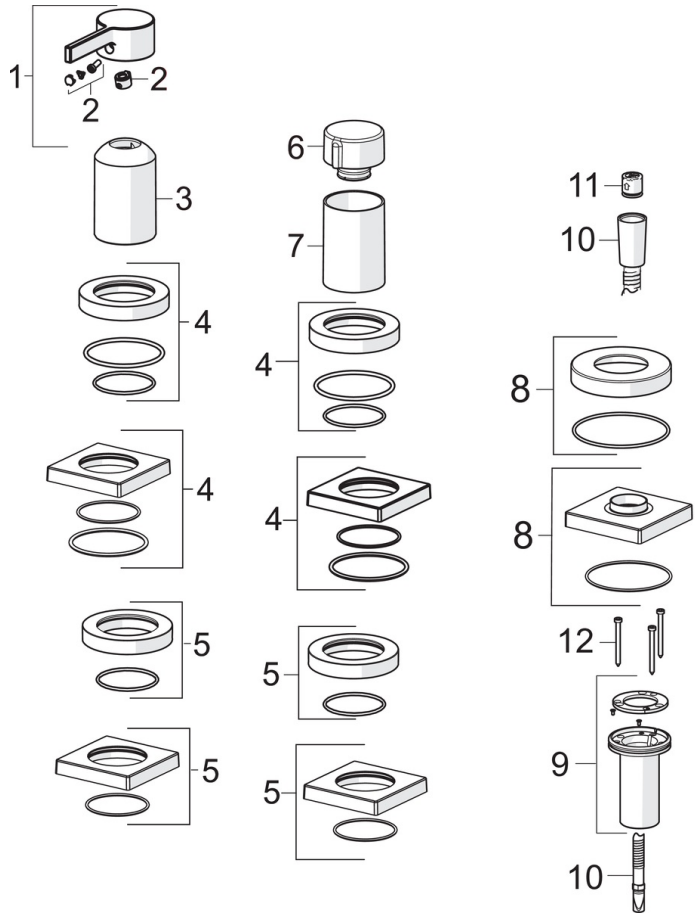

EAN: 4057304014574  
[static.hansa.com/57799483](http://static.hansa.com/57799483)

- Wanne & Dusche
- Fertigmontageset, Einhebelmischer
- Wannenrandmontage
- Chrom
- Einhandbedienhebel/Griff, Hebel mit W+K-Kennzeichnung
- Handbrause, Brauseschlauch (1750 mm)
- Intensiv – Belebender Wasserstrahl
- $\varnothing$  4.0 Steuerpatrone mit keramischen Dichtscheiben zur Wassermengen- und Temperatureinstellung, Rückflussverhinderer, Schmutzfilter
- Rosette eckig
- 1-strahlig

### Technische Eigenschaften

Warmwasserversorgung **max. +80°C**  
 Arbeitsdruck **0.5-10 bar**  
 Sicherungseinrichtung (EN1717) **EB**  
 Werkstoff **Messing**

### SP57799483

	Name	Art.-Nr.
01	Hebel	1003930V
02	Dekorkappe	59914573
03	Abdeckhülse	59914572
04	Abdeckplatte, d 72 mm, for Compact	59914667
04	Rosette, 75x75 mm	59914213
05	Abdeckplatte, d 72 mm	59914668
05	Rosette, 75x75 mm	59914214
06	Mengen-Einstell-Griff	59914669
07	Abdeckhülse	59914671
08	Rosette, 75x75 mm	1003885V
08	Deckplatte, d 72 mm	59914672
09	Schlauchdurchführung	59914673
10	Brauseschlauch, L=1750, M12x1-1/2	59912281
11	Rückflussverhinderer	59905714
12	Schraube, M4x45	59912291