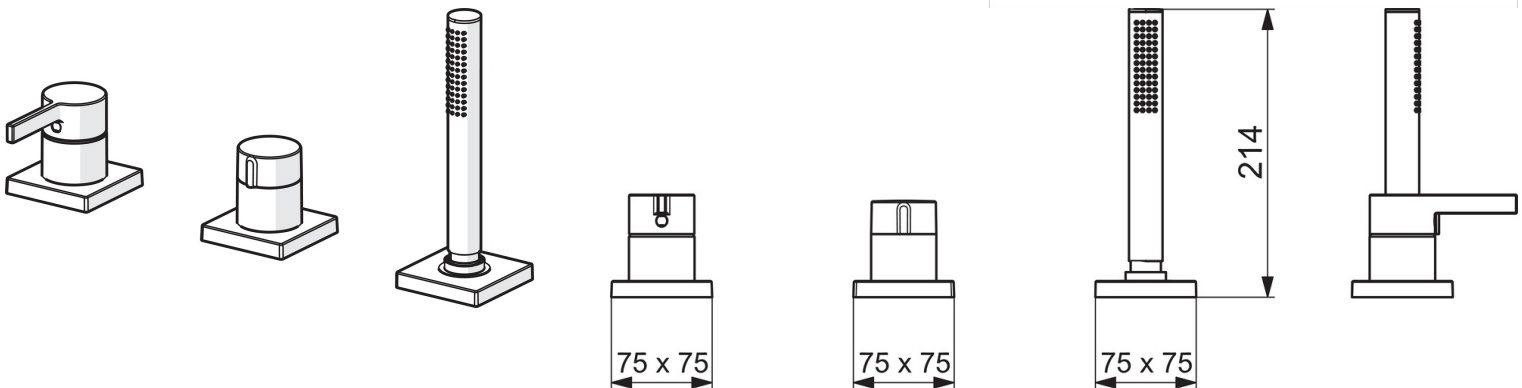

EAN: 4057304014574
static.hansa.com/57799483

- Wanne & Dusche
- Fertigmontageset, Einhebelmischer
- Wannenrandmontage
- Chrom
- Einhandbedienhebel/Griff, Hebel mit W+K-Kennzeichnung
- Handbrause, Brauseschlauch (1750 mm)
- Intensiv – Belebender Wasserstrahl
- $\varnothing$ 4.0 Steuerpatrone mit keramischen Dichtscheiben zur Wassermengen- und Temperatureinstellung, Rückflussverhinderer, Schmutzfilter
- Rosette eckig
- 1-strahlig

Technische Daten

Durchflusseigenschaften

Durchfluss bei 3 bar **13.2 l/min**

Technische Eigenschaften

Warmwasserversorgung **max. +80°C**
Arbeitsdruck **0.5-10 bar**
Sicherungseinrichtung (EN1717) **EB**
Werkstoff **Messing**

Vorschriften

EN Standard **EN 817, EN 1112, EN 1113**