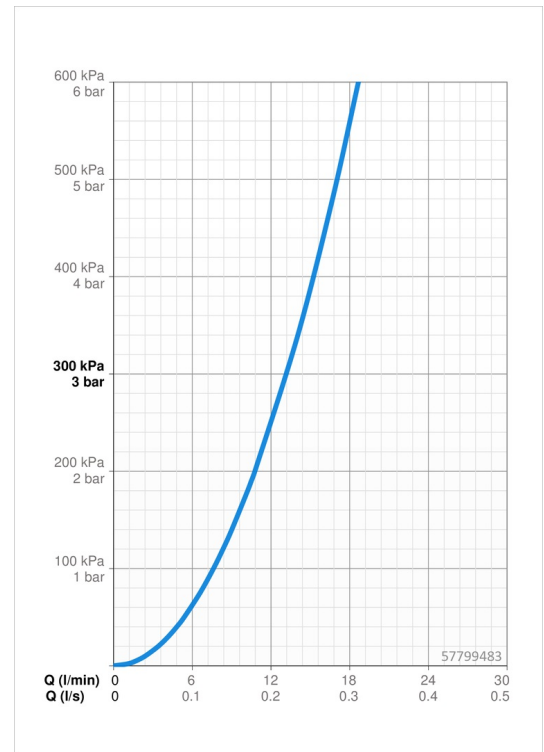

EAN: 4057304014574
static.hansa.com/57799483

- Wanne & Dusche
- Fertigmontageset, Einhebelmischer
- Wannenrandmontage
- Chrom
- Einhandbedienhebel/Griff, Hebel mit W+K-Kennzeichnung
- Handbrause, Brauseschlauch (1750 mm)
- Intensiv – Belebender Wasserstrahl
- $\varnothing$ 4.0 Steuerpatrone mit keramischen Dichtscheiben zur Wassermengen- und Temperatureinstellung, Rückflussverhinderer, Schmutzfilter
- Rosette eckig
- 1-strahlig

Technische Daten

Durchflusseigenschaften

Durchfluss bei 3 bar **13.2 l/min**

Technische Eigenschaften

Warmwasserversorgung **max. +80°C**
Arbeitsdruck **0.5-10 bar**
Sicherungseinrichtung (EN1717) **EB**
Werkstoff **Messing**

Vorschriften

EN Standard **EN 817, EN 1112, EN 1113**