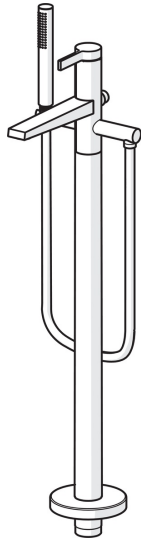

EAN: 4015474263420
static.hansa.com/57762073

- Wanne & Dusche
- Fertigmontageset, Einhebelmischer
- Bodenstehend
- Chrom
- CACHÉ® Strahlregler, ohne Mundstück direkt in den Armaturenauslauf geschraubt
- Einhandbedienhebel/Griff, Hebel mit W+K-Kennzeichnung
- Zugumsteller, Automatische Rückstellung
- Handbrause, Brausehalter, Brauseschlauch (1250 mm)
- Temperaturbegrenzer, Heißwassersperre einstellbar (im Lieferumfang enthalten)
- Rückflussverhinderer, ø 3.5 classic Steuerpatrone mit keramischen Dichtscheiben zur Wassermengen- und Temperatureinstellung
- Armaturenkörper aus entzinkungsbeständigem Messing (DZR)
- Rosette rund
- Eigensicher gegen Rückfließen im häuslichen Gebrauch (nach DIN EN 1717)

Technische Daten

Durchflusseigenschaften

Durchfluss bei 3 bar **20.4 / 19.2 l/min**

Technische Eigenschaften

DN-Größe (Nennmaß) **DN15**
 Warmwasserversorgung **max. +80°C**
 Arbeitsdruck **0.5-10 bar**
 Anschlussgröße **Ø12 mm**
 Projection **197 mm**
 Sicherungseinrichtung (EN1717) **EB**
 Werkstoff **Messing**

Vorschriften

EN Standard **EN 817, EN 1112, EN 1113**

Ersatzteile

SP57762073

	Name	Art.-Nr.
01	Hebel	59914017
02	Blindstopfen	59913762
03	Schraube, M5x8, SW2.5	59904755
04	Abdeckkappe	59914016
05	Schraube, M4x1, SW34	59913365
06	Kartusche, 3.5 Classic	59913075
07	Wandhalter	59913718
08	Montagering für Luftsprudler	59914007
09	Luftsprudler, M24x1	59913132
10	Brausearm ohne Kopfbrause	59913722
11	Rückflussverhinderer	59905714
12	Gewindenippel, G1/2xM18x1	59911384
13	Umsteller, automatisch	59913721
14	Umstellung	59912870
15	Dichtungskit	59904791
16	Knopf	59912871
17	Rosette, d 135 mm	59913726
18	Befestigungssatz	59913723