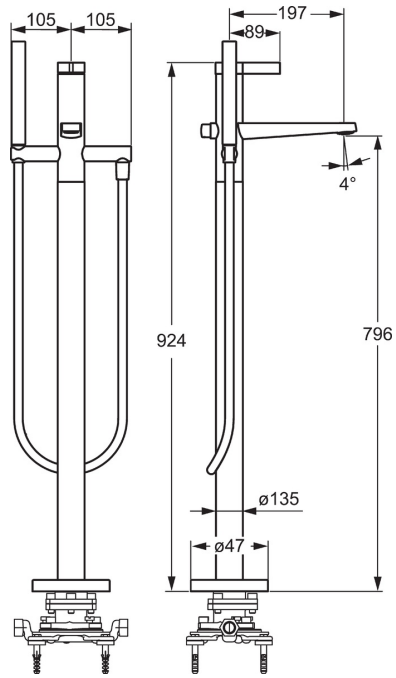

EAN: 4015474263420
static.hansa.com/57762073

- Wanne & Dusche
- Fertigmontageset, Einhebelmischer
- Bodenstehend
- Chrom
- CACHÉ® Strahlregler, ohne Mundstück direkt in den Armaturenauslauf geschraubt
- Einhandbedienhebel/Griff, Hebel mit W+K-Kennzeichnung
- Zugumsteller, Automatische Rückstellung
- Handbrause, Brausehalter, Brauseschlauch (1250 mm)
- Temperaturbegrenzer, Heißwassersperre einstellbar (im Lieferumfang enthalten)
- Rückflussverhinderer, ø 3.5 classic Steuerpatrone mit keramischen Dichtscheiben zur Wassermengen- und Temperatureinstellung
- Armaturenkörper aus entzinkungsbeständigem Messing (DZR)
- Rosette rund
- Eigensicher gegen Rückfließen im häuslichen Gebrauch (nach DIN EN 1717)

Technische Daten

Durchflusseigenschaften

Durchfluss bei 3 bar **20.4 / 19.2 l/min**

Technische Eigenschaften

DN-Größe (Nennmaß) **DN15**
 Warmwasserversorgung **max. +80°C**
 Arbeitsdruck **0.5-10 bar**
 Anschlussgröße **Ø12 mm**
 Projection **197 mm**
 Sicherungseinrichtung (EN1717) **EB**
 Werkstoff **Messing**

Vorschriften

EN Standard **EN 817, EN 1112, EN 1113**

Ersatzteile

SP57762073

	Name	Art.-Nr.
01	Hebel	59914017
02	Blindstopfen	59913762
03	Schraube, M5x8, SW2.5	59904755
04	Abdeckkappe	59914016
05	Schraube, M4x1, SW34	59913365
06	Kartusche, 3.5 Classic	59913075
07	Wandhalter	59913718
08	Montagering für Luftsprudler	59914007
09	Luftsprudler, M24x1	59913132
10	Brausearm ohne Kopfbrause	59913722
11	Rückflussverhinderer	59905714
12	Gewindenippel, G1/2xM18x1	59911384
13	Umsteller, automatisch	59913721
14	Umstellung	59912870
15	Dichtungskit	59904791
16	Knopf	59912871
17	Rosette, d 135 mm	59913726
18	Befestigungssatz	59913723