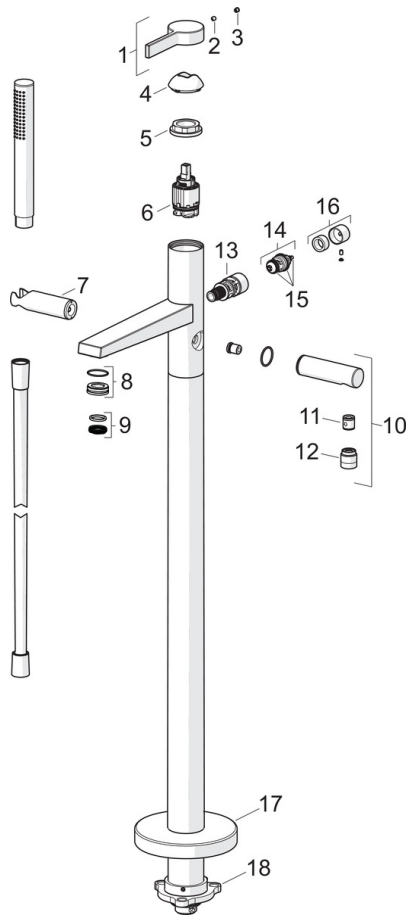

EAN: 4015474263420
static.hansa.com/57762073

- Wanne & Dusche
- Fertigmontageset, Einhebelmischer
- Bodenstehend
- Chrom
- CACHÉ® Strahlregler, ohne Mundstück direkt in den Armaturenauslauf geschraubt
- Einhandbedienhebel/Griff, Hebel mit W+K-Kennzeichnung
- Zugumsteller, Automatische Rückstellung
- Handbrause, Brausehalter, Brauseschlauch (1250 mm)
- Temperaturbegrenzer, Heißwassersperre einstellbar (im Lieferumfang enthalten)
- Rückflussverhinderer, ø 3.5 classic Steuerpatrone mit keramischen Dichtscheiben zur Wassermengen- und Temperatureinstellung
- Armaturenkörper aus entzinkungsbeständigem Messing (DZR)
- Rosette rund
- Eigensicher gegen Rückfließen im häuslichen Gebrauch (nach DIN EN 1717)

Technische Daten

Durchflusseigenschaften

Durchfluss bei 3 bar **20.4 / 19.2 l/min**

Technische Eigenschaften

DN-Größe (Nennmaß) **DN15**
 Warmwasserversorgung **max. +80°C**
 Arbeitsdruck **0.5-10 bar**
 Anschlussgröße **Ø12 mm**
 Projection **197 mm**
 Sicherungseinrichtung (EN1717) **EB**
 Werkstoff **Messing**

Vorschriften

EN Standard **EN 817, EN 1112, EN 1113**

Ersatzteile

SP57762073

	Name	Art.-Nr.
01	Hebel	59914017
02	Blindstopfen	59913762
03	Schraube, M5x8, SW2.5	59904755
04	Abdeckkappe	59914016
05	Schraube, M4x1, SW34	59913365
06	Kartusche, 3.5 Classic	59913075
07	Wandhalter	59913718
08	Montagering für Luftsprudler	59914007
09	Luftsprudler, M24x1	59913132
10	Brausearm ohne Kopfbrause	59913722
11	Rückflussverhinderer	59905714
12	Gewindenippel, G1/2xM18x1	59911384
13	Umsteller, automatisch	59913721
14	Umstellung	59912870
15	Dichtungskit	59904791
16	Knopf	59912871
17	Rosette, d 135 mm	59913726
18	Befestigungssatz	59913723