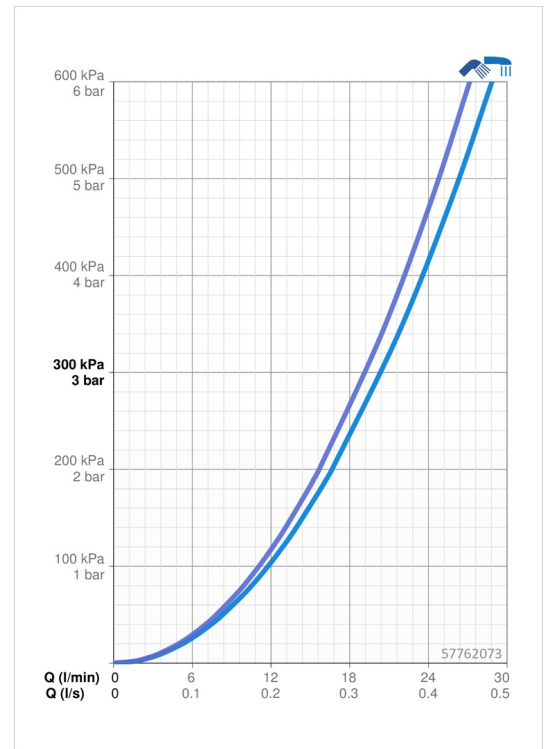

Vorschriften

EN Standard **EN 817, EN 1112, EN 1113**