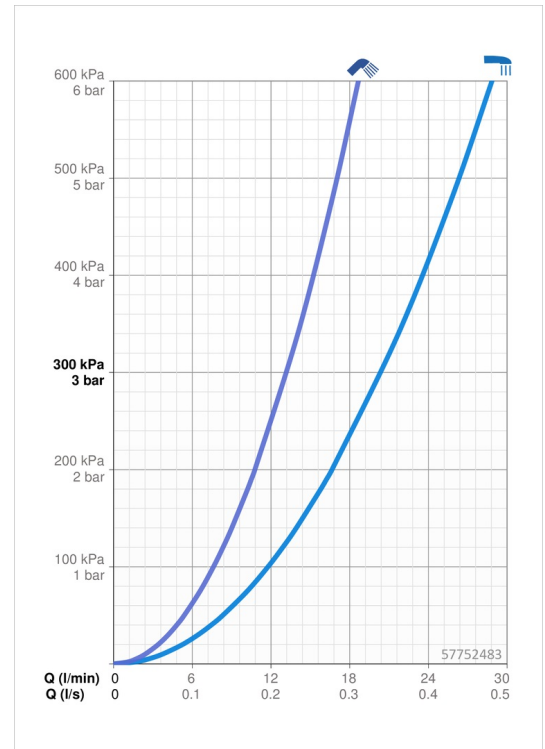

EAN: 4057304014499
static.hansa.com/57752483

- Wanne & Dusche
- Fertigmontage-set, Einhebelmischer
- Wannenrandmontage
- Chrom
- CASCADE® Strahlregler
- Einhandbedienhebel/Griff, Hebel mit W+K-Kennzeichnung
- Handbrause, Brauseschlauch (1750 mm)
- Intensiv – Belebender Wasserstrahl
- ø 4.0 Steuerpatrone mit keramischen Dichtscheiben zur Wassermengen- und Temperatureinstellung, Rückflussverhinderer, Schmutzfilter
- Schlauchdurchführung, drehbar
- Rosette eckig
- 1-strahlig

Technische Daten

Durchflusseigenschaften

Durchfluss bei 3 bar **20.4 / 13.2 l/min**

Technische Eigenschaften

Warmwasserversorgung **max. +80°C**
Arbeitsdruck **0.5-10 bar**
Projection **185 mm**
Sicherungseinrichtung (EN1717) **EB**
Werkstoff **Messing**

Vorschriften

EN Standard **EN 817, EN 1112, EN 1113**