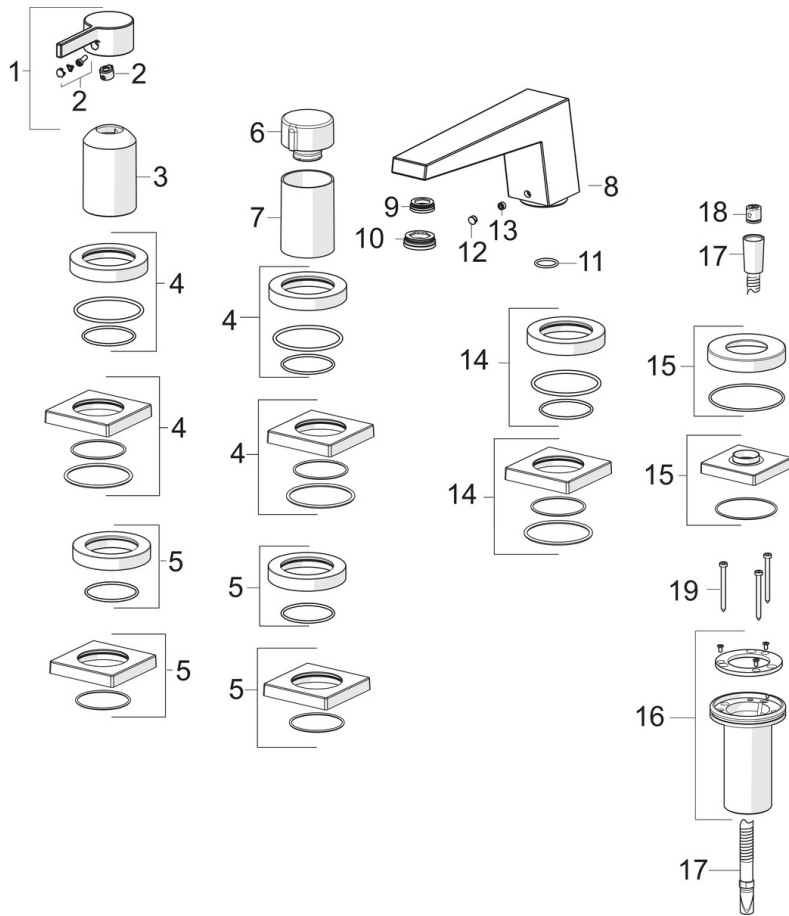

EAN: 4057304014499
static.hansa.com/57752483

- Wanne & Dusche
- Fertigmontage-set, Einhebelmischer
- Wannenrandmontage
- Chrom
- CASCADE® Strahlregler
- Einhandbedienhebel/Griff, Hebel mit W+K-Kennzeichnung
- Handbrause, Brauseschlauch (1750 mm)
- Intensiv – Belebender Wasserstrahl
- ø 4.0 Steuerpatrone mit keramischen Dichtscheiben zur Wassermengen- und Temperatureinstellung, Rückflussverhinderer, Schmutzfilter
- Schlauchdurchführung, drehbar
- Rosette eckig
- 1-strahlig

Technische Daten

Durchflusseigenschaften

Durchfluss bei 3 bar **20.4 / 13.2 l/min**

Technische Eigenschaften

Warmwasserversorgung **max. +80°C**
 Arbeitsdruck **0.5-10 bar**
 Projection **185 mm**
 Sicherungseinrichtung (EN1717) **EB**
 Werkstoff **Messing**

Vorschriften

EN Standard **EN 817, EN 1112, EN 1113**

Ersatzteile

SP57752483

	Name	Art.-Nr.
01	Hebel	1003930V
02	Dekorkappe	59914573
03	Abdeckhülse	59914572
04	Rosette, 75x75 mm	59914213
04	Abdeckplatte, d 72 mm, for Compact	59914667
05	Rosette, 75x75 mm	59914214
05	Abdeckplatte, d 72 mm	59914668
06	Mengen-Einstell-Griff	59914669
07	Abdeckhülse	59914671
08	Auslauf, L=184	59914067
09	Montagering für Luftsprudler, M24x1, SW17, (2019-)	59914744
10	Luftsprudler, M24x1	59913132
11	O-Ring, d 18x2	59913291
12	Blindstopfen	59911840
13	Schraube, M6x5, SW3	59912916
14	Deckplatte, d 72 mm	59913278
14	Rosette, 75x75 mm	59914211
15	Rosette, 75x75 mm	1003885V
15	Deckplatte, d 72 mm	59914672
16	Schlauchdurchführung	59914673
17	Brauseschlauch, L=1750, M12x1-1/2	59912281
18	Rückflussverhinderer	59905714
19	Schraube, M4x45	59912291