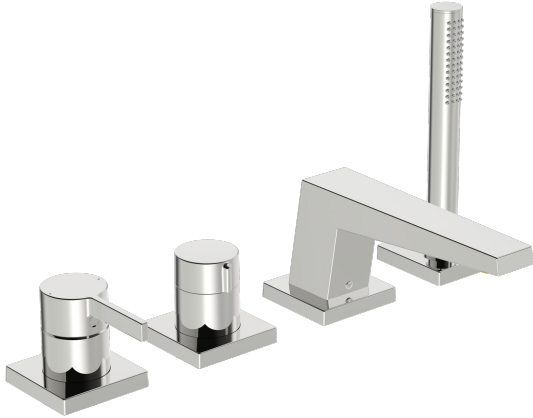

EAN: 4057304014499
static.hansa.com/57752483

- Wanne & Dusche
- Fertigmontage-set, Einhebelmischer
- Wannenrandmontage
- Chrom
- CASCADE® Strahlregler
- Einhandbedienhebel/Griff, Hebel mit W+K-Kennzeichnung
- Handbrause, Brauseschlauch (1750 mm)
- Intensiv – Belebender Wasserstrahl
- ø 4.0 Steuerpatrone mit keramischen Dichtscheiben zur Wassermengen- und Temperatureinstellung, Rückflussverhinderer, Schmutzfilter
- Schlauchdurchführung, drehbar
- Rosette eckig
- 1-strahlig

Technische Daten

Durchflusseigenschaften

Durchfluss bei 3 bar **20.4 / 13.2 l/min**

Technische Eigenschaften

Warmwasserversorgung **max. +80°C**
 Arbeitsdruck **0.5-10 bar**
 Projection **185 mm**
 Sicherungseinrichtung (EN1717) **EB**
 Werkstoff **Messing**

Vorschriften

EN Standard **EN 817, EN 1112, EN 1113**

Ersatzteile

SP57752483

	Name	Art.-Nr.
01	Hebel	1003930V
02	Dekorkappe	59914573
03	Abdeckhülse	59914572
04	Rosette, 75x75 mm	59914213
04	Abdeckplatte, d 72 mm, for Compact	59914667
05	Rosette, 75x75 mm	59914214
05	Abdeckplatte, d 72 mm	59914668
06	Mengen-Einstell-Griff	59914669
07	Abdeckhülse	59914671
08	Auslauf, L=184	59914067
09	Montagering für Luftsprudler, M24x1, SW17, (2019-)	59914744
10	Luftsprudler, M24x1	59913132
11	O-Ring, d 18x2	59913291
12	Blindstopfen	59911840
13	Schraube, M6x5, SW3	59912916
14	Deckplatte, d 72 mm	59913278
14	Rosette, 75x75 mm	59914211
15	Rosette, 75x75 mm	1003885V
15	Deckplatte, d 72 mm	59914672
16	Schlauchdurchführung	59914673
17	Brauseschlauch, L=1750, M12x1-1/2	59912281
18	Rückflussverhinderer	59905714
19	Schraube, M4x45	59912291