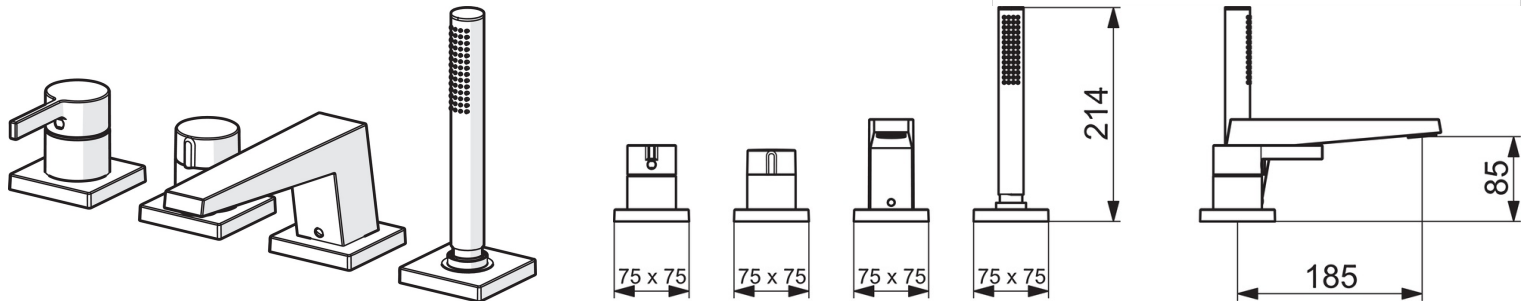

EAN: 4057304014499
static.hansa.com/57752483

- Wanne & Dusche
- Fertigmontage-set, Einhebelmischer
- Wannenrandmontage
- Chrom
- CASCADE® Strahlregler
- Einhandbedienhebel/Griff, Hebel mit W+K-Kennzeichnung
- Handbrause, Brauseschlauch (1750 mm)
- Intensiv – Belebender Wasserstrahl
- ø 4.0 Steuerpatrone mit keramischen Dichtscheiben zur Wassermengen- und Temperatureinstellung, Rückflussverhinderer, Schmutzfilter
- Schlauchdurchführung, drehbar
- Rosette eckig
- 1-strahlig

Technische Daten

Durchflusseigenschaften

Durchfluss bei 3 bar **20.4 / 13.2 l/min**

Technische Eigenschaften

Warmwasserversorgung **max. +80°C**
 Arbeitsdruck **0.5-10 bar**
 Projection **185 mm**
 Sicherungseinrichtung (EN1717) **EB**
 Werkstoff **Messing**

Vorschriften

EN Standard **EN 817, EN 1112, EN 1113**

Ersatzteile

SP57752483

	Name	Art.-Nr.
01	Hebel	1003930V
02	Dekorkappe	59914573
03	Abdeckhülse	59914572
04	Rosette, 75x75 mm	59914213
04	Abdeckplatte, d 72 mm, for Compact	59914667
05	Rosette, 75x75 mm	59914214
05	Abdeckplatte, d 72 mm	59914668
06	Mengen-Einstell-Griff	59914669
07	Abdeckhülse	59914671
08	Auslauf, L=184	59914067
09	Montagering für Luftsprudler, M24x1, SW17, (2019-)	59914744
10	Luftsprudler, M24x1	59913132
11	O-Ring, d 18x2	59913291
12	Blindstopfen	59911840
13	Schraube, M6x5, SW3	59912916
14	Deckplatte, d 72 mm	59913278
14	Rosette, 75x75 mm	59914211
15	Rosette, 75x75 mm	1003885V
15	Deckplatte, d 72 mm	59914672
16	Schlauchdurchführung	59914673
17	Brauseschlauch, L=1750, M12x1-1/2	59912281
18	Rückflussverhinderer	59905714
19	Schraube, M4x45	59912291