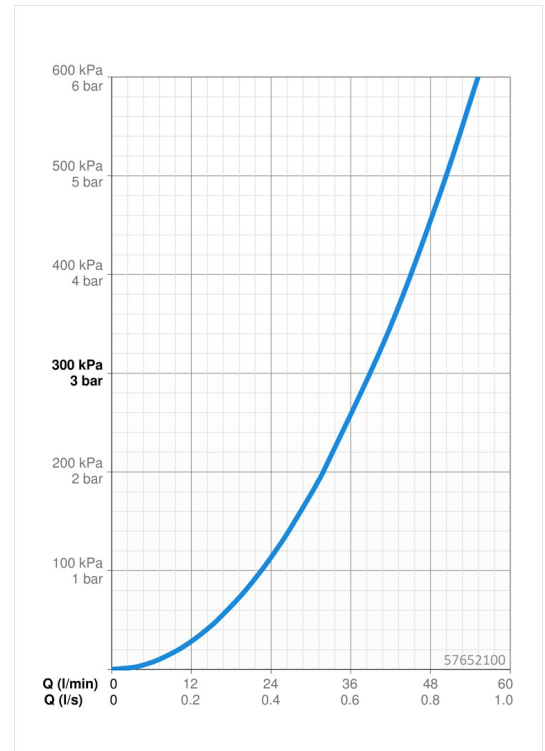

EAN: 4015474262225
static.hansa.com/57652100

- Wanne & Dusche
- Zubehör
- Wandmontage
- Chrom
- Feststehender Auslauf, gegossen
- CACHE® Strahlregler, ohne Mundstück direkt in den Armaturenauslauf geschraubt
- Armaturenkörper aus entzinkungsbeständigem Messing (DZR)
- Rosette eckig, Rosette rund
- Wanneneinlauf

Technische Daten

Durchflusseigenschaften

Durchfluss bei 3 bar **39.0 l/min**

Technische Eigenschaften

DN-Größe (Nennmaß)	DN15
Warmwasserversorgung	max. +80°C
Anschlussgröße	G1/2
Projection	197 mm
Werkstoff	Messing