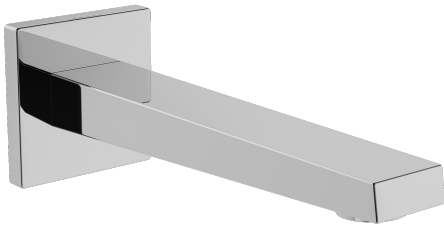

EAN: 4015474262225
static.hansa.com/57652100

- Wanne & Dusche
- Zubehör
- Wandmontage
- Chrom
- Feststehender Auslauf, gegossen
- CACHE® Strahlregler, ohne Mundstück direkt in den Armaturenauslauf geschraubt
- Armaturenkörper aus entzinkungsbeständigem Messing (DZR)
- Rosette eckig, Rosette rund
- Wanneneinlauf

Technische Daten

Durchflusseigenschaften

Durchfluss bei 3 bar **39.0 l/min**

Technische Eigenschaften

DN-Größe (Nennmaß)	DN15
Warmwasserversorgung	max. +80°C
Anschlussgröße	G1/2
Projection	197 mm
Werkstoff	Messing