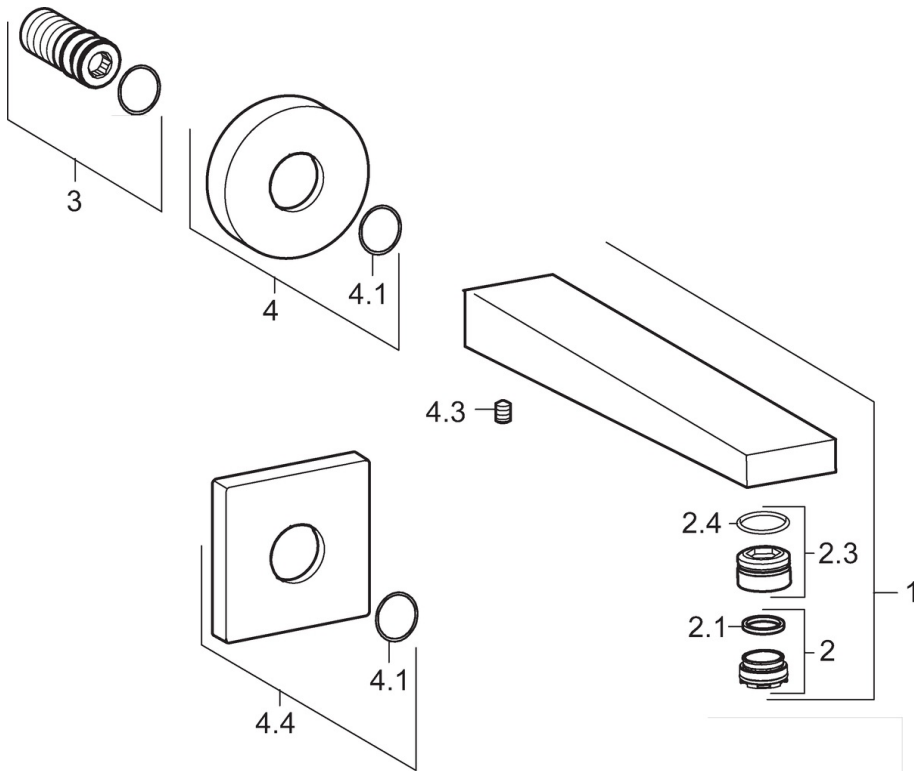

EAN: 4015474262225
static.hansa.com/57652100

- Wanne & Dusche
- Zubehör
- Wandmontage
- Chrom
- Feststehender Auslauf, gegossen
- CACHE® Strahlregler, ohne Mundstück direkt in den Armaturenauslauf geschraubt
- Armaturenkörper aus entzinkungsbeständigem Messing (DZR)
- Rosette eckig, Rosette rund
- Wanneneinlauf

Technische Daten

Durchflusseigenschaften

Durchfluss bei 3 bar **39.0 l/min**

Technische Eigenschaften

DN-Größe (Nennmaß)	DN15
Warmwasserversorgung	max. +80°C
Anschlussgröße	G1/2
Projection	197 mm
Werkstoff	Messing

Ersatzteile

SP57652100

	Name	Art.-Nr.
1	Auslauf	59914021
2	Luftsprudler, M24x1	59913132
2.2	Schlüssel für Luftsprudler, M24x1	59913134
2.3	Montagering für Luftsprudler	59914007
3	Gewindenippel	59913658
4	Rosette, d 75 mm	59913246
4.1	O-Ring, d 26x2	59913423
4.3	Schraube, M5x6, SW2.5	59912617
4.4	Deckplatte, 75x75 mm	59913326