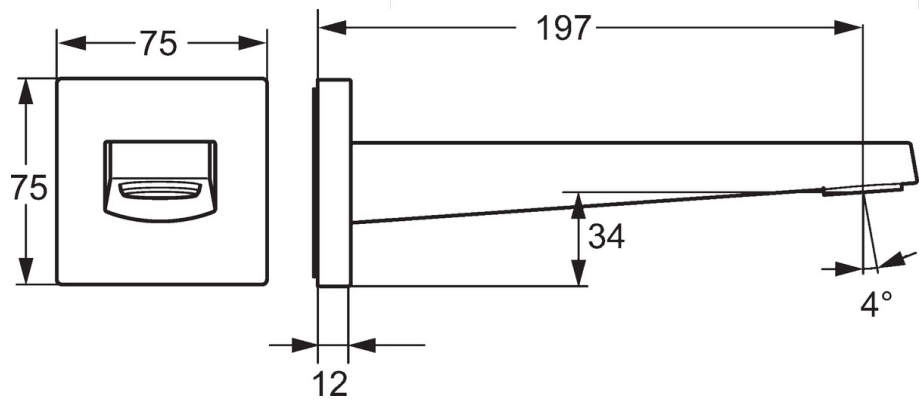

EAN: 4015474262225
static.hansa.com/57652100

- Wanne & Dusche
- Zubehör
- Wandmontage
- Chrom
- Feststehender Auslauf, gegossen
- CACHE® Strahlregler, ohne Mundstück direkt in den Armaturenauslauf geschraubt
- Armaturenkörper aus entzinkungsbeständigem Messing (DZR)
- Rosette eckig, Rosette rund
- Wanneneinlauf

Technische Daten

Durchflusseigenschaften

Durchfluss bei 3 bar **39.0 l/min**

Technische Eigenschaften

DN-Größe (Nennmaß)	DN15
Warmwasserversorgung	max. +80°C
Anschlussgröße	G1/2
Projection	197 mm
Werkstoff	Messing