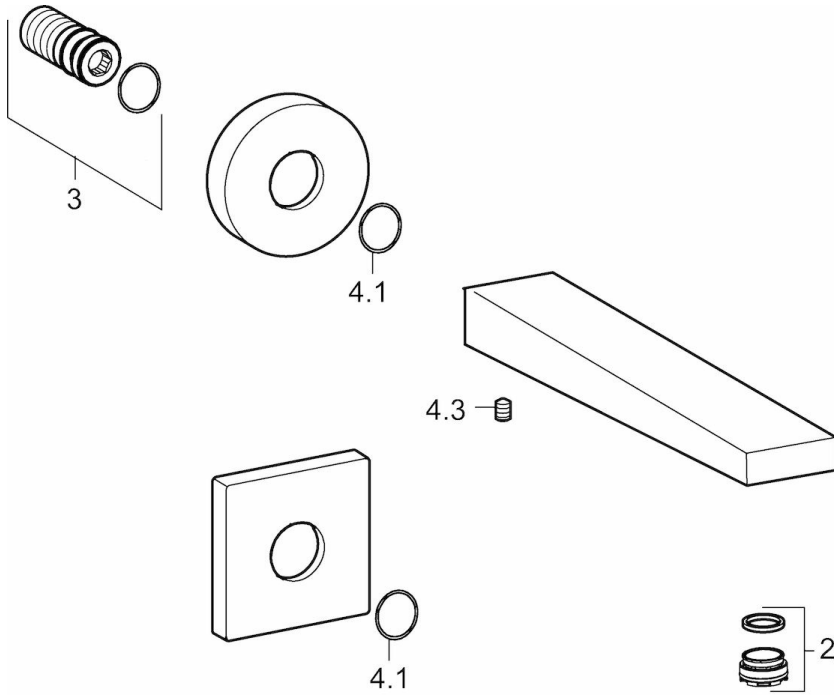

Ersatzteile

SP5765210033

	Name	Art.-Nr.
2	Luftsprudler, M24x1	59913132
2.2	Schlüssel für Luftsprudler, M24x1	59913134
3	Gewindenippel	59913658
4.1	O-Ring, d 26x2	59913423
4.3	Schraube, M5x6, SW2.5	59912617