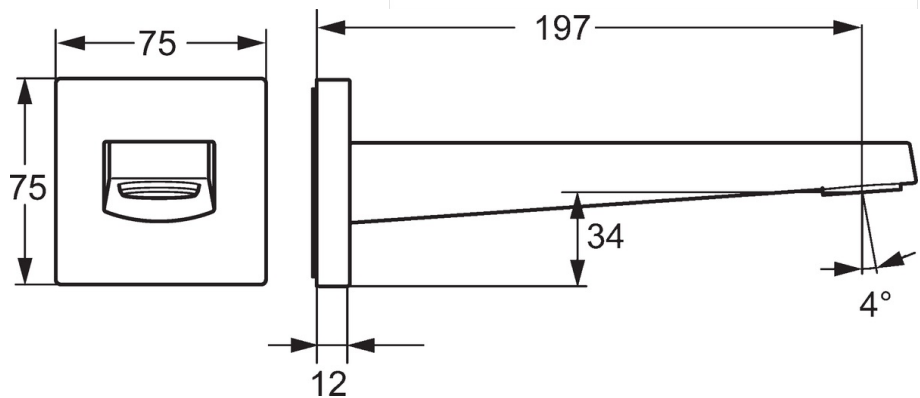

EAN: 4057304015717  
[static.hansa.com/5765210033](http://static.hansa.com/5765210033)

- Wanne & Dusche
- Zubehör
- Wandmontage
- Matt-Schwarz
- Feststehender Auslauf, gegossen
- CACHE® Strahlregler, ohne Mundstück direkt in den Armaturenauslauf geschraubt
- Armaturenkörper aus entzinkungsbeständigem Messing (DZR)
- Rosette eckig, Rosette rund

### Technische Eigenschaften

DN-Größe (Nennmaß)	<b>DN15</b>
Warmwasserversorgung	<b>max. +80°C</b>
Anschlussgröße	<b>G1/2</b>
Länge / Höhe	<b>197 mm</b>
Projection	<b>197 mm</b>
Werkstoff	<b>Messing</b>