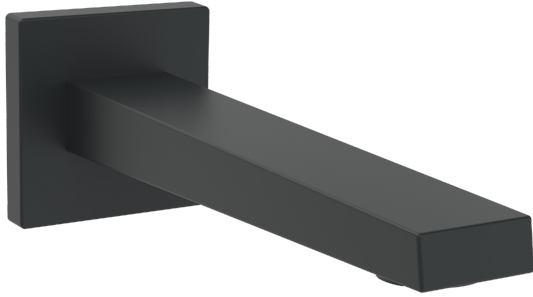

EAN: 4057304015717  
[static.hansa.com/5765210033](http://static.hansa.com/5765210033)

- Wanne & Dusche
- Zubehör
- Wandmontage
- Matt-Schwarz
- Feststehender Auslauf, gegossen
- CACHE® Strahlregler, ohne Mundstück direkt in den Armaturenauslauf geschraubt
- Armaturenkörper aus entzinkungsbeständigem Messing (DZR)
- Rosette eckig, Rosette rund