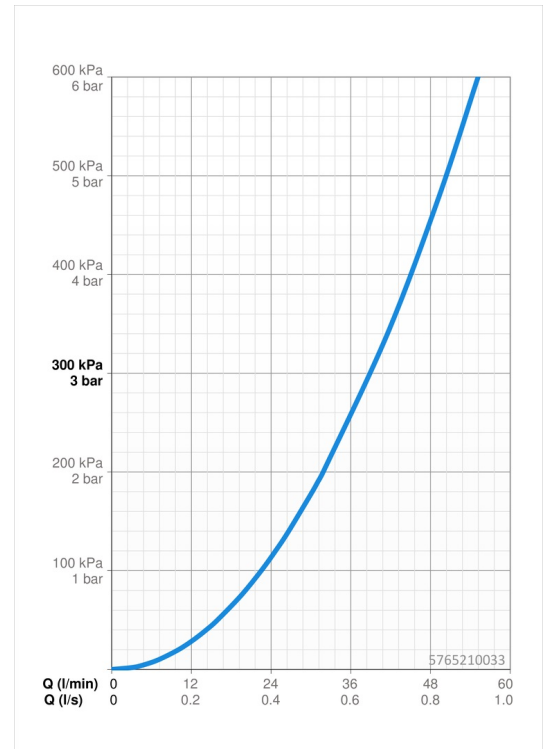

EAN: 4057304015717  
[static.hansa.com/5765210033](http://static.hansa.com/5765210033)

- Wanne & Dusche
- Zubehör
- Wandmontage
- Matt-Schwarz
- Feststehender Auslauf, gegossen
- CACHE® Strahlregler, ohne Mundstück direkt in den Armaturenauslauf geschraubt
- Armaturenkörper aus entzinkungsbeständigem Messing (DZR)
- Rosette eckig, Rosette rund

### Durchflusseigenschaften

Durchfluss bei 3 bar **39.0 l/min**

### Technische Eigenschaften

DN-Größe (Nennmaß)	<b>DN15</b>
Warmwasserversorgung	<b>max. +80°C</b>
Anschlussgröße	<b>G1/2</b>
Länge / Höhe	<b>197 mm</b>
Projection	<b>197 mm</b>
Werkstoff	<b>Messing</b>