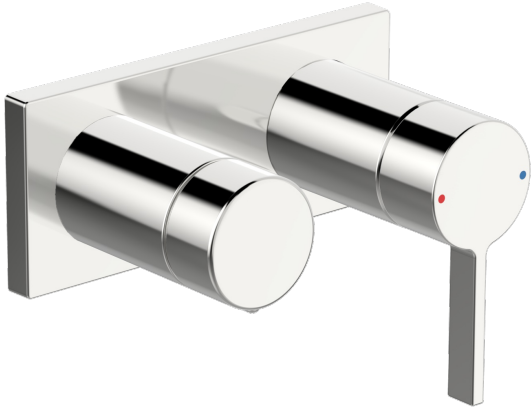

EAN: 4057304014802
static.hansa.com/57649583

- Wanne & Dusche
- Einhebelmischer, Fertigmontageset
- Wandmontage für Unterputz-Einbaukörper
- Chrom
- Hebel mit W+K-Kennzeichnung, Einhandbedienhebel/Griff
- Drehumsteller, druckunabhängig
- Rosettentträger, Rosette eckig, Hülse, BLUECLICK: zur einfachen, schraubenlosen Rosettenbefestigung
- with 2-way-diverter

Vorschriften

EN Standard	EN 817
Geräuschklasse	II (ISO 3822)

Ersatzteile

SP57649583

	Name	Art.-Nr.
01	Hebel	1003930V
02	Dekorkappe	59914573
03	Abdeckhülse	59914572
04	Deckplatte	59914702
05	Deckplatte Halter	59913697
06	Schraube, M4x55	59913698
07	Absperrgriff	59914703
08	Abdeckhülse	59914671