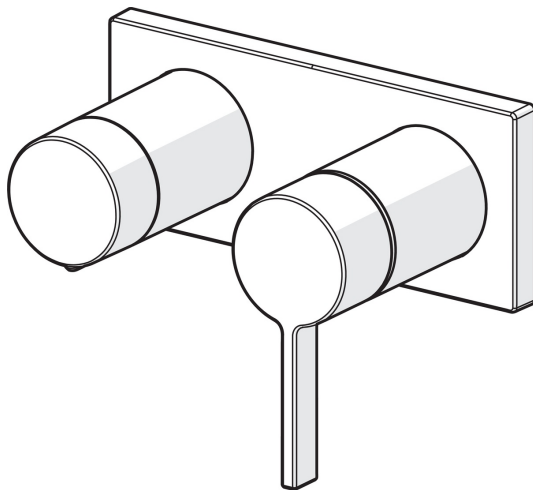

EAN: 4057304014802
static.hansa.com/57649583

- Wanne & Dusche
- Einhebelmischer, Fertigmontageset
- Wandmontage für Unterputz-Einbaukörper
- Chrom
- Hebel mit W+K-Kennzeichnung, Einhandbedienhebel/Griff
- Drehumsteller, druckunabhängig
- Rosettentträger, Rosette eckig, Hülse, BLUECLICK: zur einfachen, schraubenlosen Rosettenbefestigung
- with 2-way-diverter

Technische Daten

Durchflusseigenschaften

Durchfluss bei 3 bar	16.8 / 12.0 l/min
Druckverlust bei einem Durchfluss von 0,2 l/s	3 bar

Technische Eigenschaften

Warmwasserversorgung	max. +80°C
Arbeitsdruck	0.5-10 bar
Werkstoff	Messing

Vorschriften

EN Standard	EN 817
Geräuschklasse	II (ISO 3822)

Ersatzteile

SP57649583

	Name	Art.-Nr.
01	Hebel	1003930V
02	Dekorkappe	59914573
03	Abdeckhülse	59914572
04	Deckplatte	59914702
05	Deckplatte Halter	59913697
06	Schraube, M4x55	59913698
07	Absperrgriff	59914703
08	Abdeckhülse	59914671