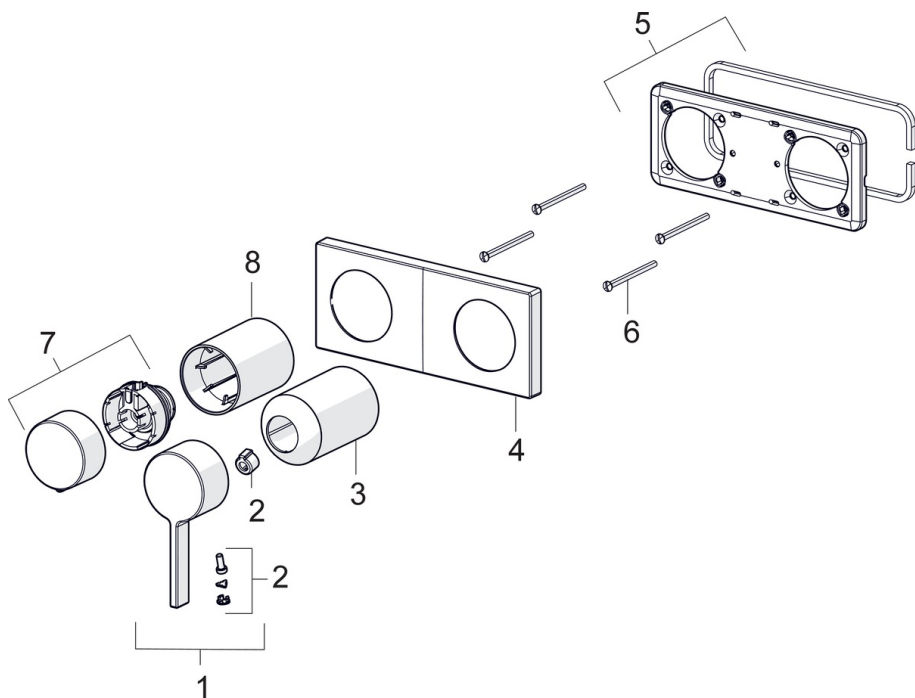

EAN: 4057304014802
static.hansa.com/57649583

- Wanne & Dusche
- Einhebelmischer, Fertigmontageset
- Wandmontage für Unterputz-Einbaukörper
- Chrom
- Hebel mit W+K-Kennzeichnung, Einhandbedienhebel/Griff
- Drehumsteller, druckunabhängig
- Rosettentträger, Rosette eckig, Hülse, BLUECLICK: zur einfachen, schraubenlosen Rosettenbefestigung
- with 2-way-diverter

Technische Daten

Durchflusseigenschaften

Durchfluss bei 3 bar	16.8 / 12.0 l/min
Druckverlust bei einem Durchfluss von 0,2 l/s	3 bar

Technische Eigenschaften

Warmwasserversorgung	max. +80°C
Arbeitsdruck	0.5-10 bar
Werkstoff	Messing

Vorschriften

EN Standard	EN 817
Geräuschklasse	II (ISO 3822)

Ersatzteile

SP57649583

	Name	Art.-Nr.
01	Hebel	1003930V
02	Dekorkappe	59914573
03	Abdeckhülse	59914572
04	Deckplatte	59914702
05	Deckplatte Halter	59913697
06	Schraube, M4x55	59913698
07	Absperrgriff	59914703
08	Abdeckhülse	59914671