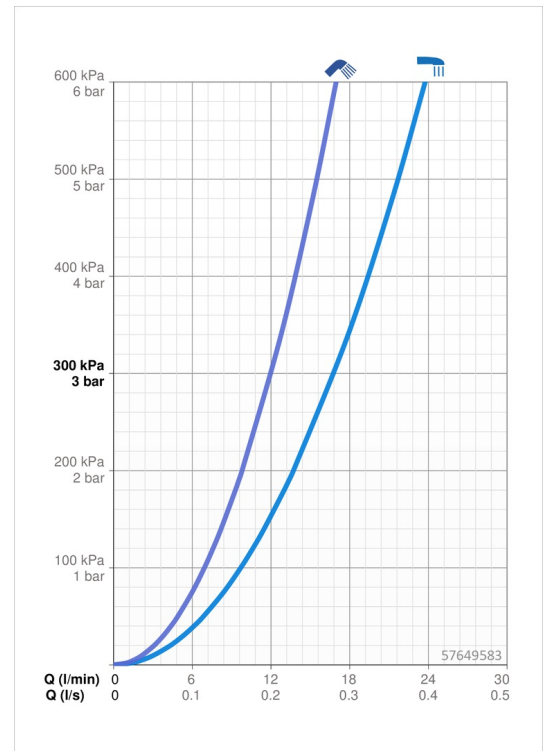

EAN: 4057304014802
static.hansa.com/57649583

- Wanne & Dusche
- Einhebelmischer, Fertigmontageset
- Wandmontage für Unterputz-Einbaukörper
- Chrom
- Hebel mit W+K-Kennzeichnung, Einhandbedienhebel/Griff
- Drehumsteller, druckunabhängig
- Rosettentträger, Rosette eckig, Hülse, BLUECLICK: zur einfachen, schraubenlosen Rosettenbefestigung
- with 2-way-diverter

Technische Daten

Durchflusseigenschaften

Durchfluss bei 3 bar	16.8 / 12.0 l/min
Druckverlust bei einem Durchfluss von 0,2 l/s	3 bar

Technische Eigenschaften

Warmwasserversorgung	max. +80°C
Arbeitsdruck	0.5-10 bar
Werkstoff	Messing

Vorschriften

EN Standard	EN 817
Geräuschklasse	II (ISO 3822)