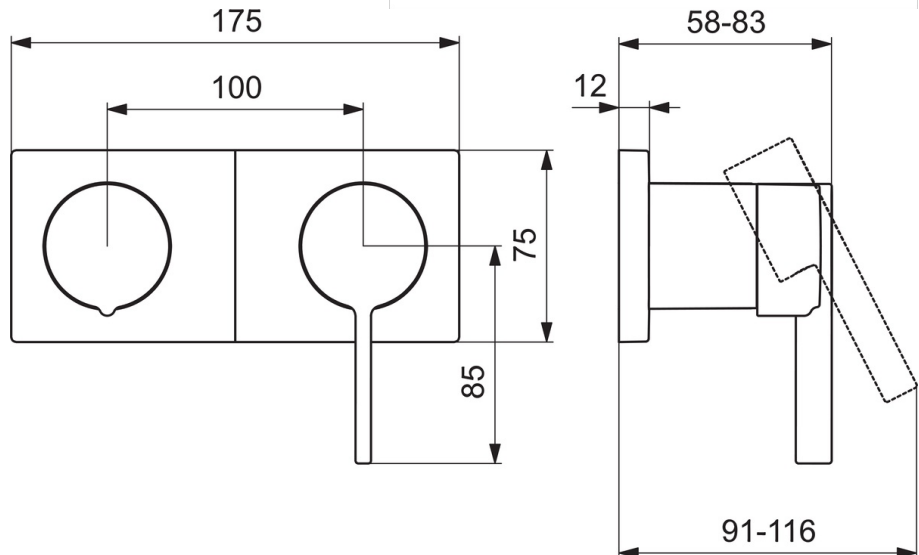

EAN: 4057304014802
static.hansa.com/57649583

- Wanne & Dusche
- Einhebelmischer, Fertigmontageset
- Wandmontage für Unterputz-Einbaukörper
- Chrom
- Hebel mit W+K-Kennzeichnung, Einhandbedienhebel/Griff
- Drehumsteller, druckunabhängig
- Rosettentträger, Rosette eckig, Hülse, BLUECLICK: zur einfachen, schraubenlosen Rosettenbefestigung
- with 2-way-diverter

Technische Daten

Durchflusseigenschaften

Durchfluss bei 3 bar	16.8 / 12.0 l/min
Druckverlust bei einem Durchfluss von 0,2 l/s	3 bar

Technische Eigenschaften

Warmwasserversorgung	max. +80°C
Arbeitsdruck	0.5-10 bar
Werkstoff	Messing

Vorschriften

EN Standard	EN 817
Geräuschklasse	II (ISO 3822)

Ersatzteile

SP57649583

	Name	Art.-Nr.
01	Hebel	1003930V
02	Dekorkappe	59914573
03	Abdeckhülse	59914572
04	Deckplatte	59914702
05	Deckplatte Halter	59913697
06	Schraube, M4x55	59913698
07	Absperrgriff	59914703
08	Abdeckhülse	59914671