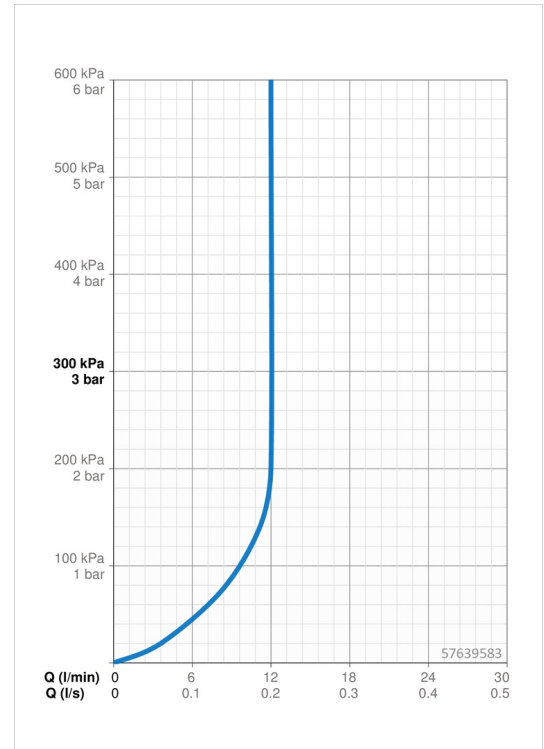

EAN: 4057304014857
static.hansa.com/57639583

- Dusche
- Einhebelmischer, Fertigmontageset
- Wandmontage für Unterputz-Einbaukörper
- Chrom
- Einhandbedienhebel/Griff, Hebel mit W+K-Kennzeichnung
- Wandanschlussbogen
- Rückflussverhinderer
- Rosette eckig, Hülse, BLUECLICK: zur einfachen, schraubenlosen Rosettenbefestigung

Technische Daten

Durchflusseigenschaften

Durchfluss bei 3 bar (mit Durchflussregler)	12.0 l/min
Druckverlust bei einem Durchfluss von 0,2 l/s (mit Durchflussbegrenzer)	3 bar

Technische Eigenschaften

Warmwasserversorgung	max. +80°C
Arbeitsdruck	0.5-10 bar
Projection	60 mm
Sicherungseinrichtung (EN1717)	EB
Werkstoff	Messing

Vorschriften

EN Standard	EN 817
Geräuschklasse	II (ISO 3822)