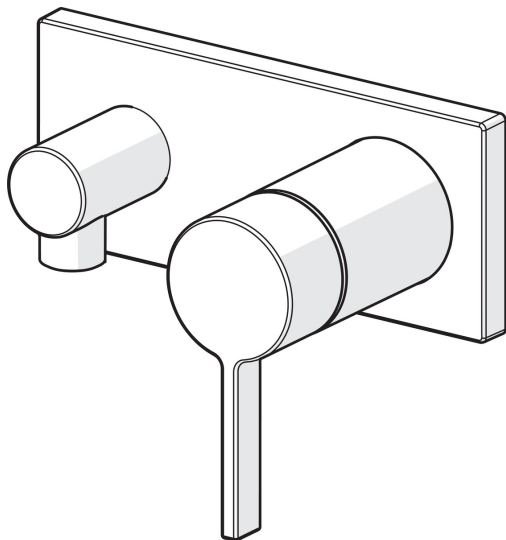

EAN: 4057304014857
static.hansa.com/57639583

- Dusche
- Einhebelmischer, Fertigmontageset
- Wandmontage für Unterputz-Einbaukörper
- Chrom
- Einhandbedienhebel/Griff, Hebel mit W+K-Kennzeichnung
- Wandanschlussbogen
- Rückflussverhinderer
- Rosette eckig, Hülse, BLUECLICK: zur einfachen, schraubenlosen Rosettenbefestigung

Technische Daten

Durchflusseigenschaften

Durchfluss bei 3 bar (mit Durchflussregler)	12.0 l/min
Druckverlust bei einem Durchfluss von 0,2 l/s (mit Durchflussbegrenzer)	3 bar

Technische Eigenschaften

Warmwasserversorgung	max. +80°C
Arbeitsdruck	0.5-10 bar
Projection	60 mm
Sicherungseinrichtung (EN1717)	EB
Werkstoff	Messing

Vorschriften

EN Standard	EN 817
Geräuschklasse	II (ISO 3822)