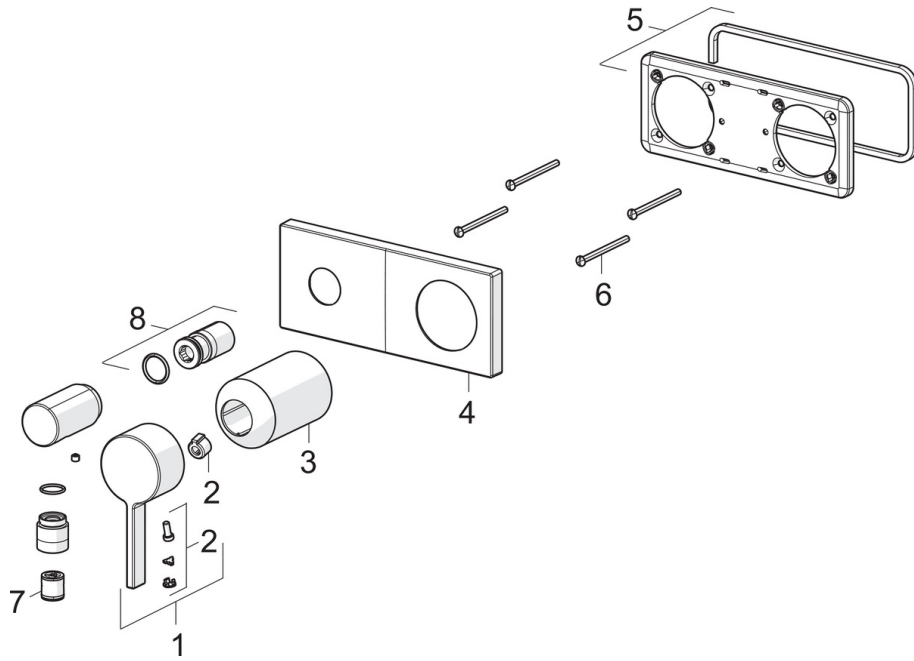

EAN: 4057304014857  
[static.hansa.com/57639583](http://static.hansa.com/57639583)

- Dusche
- Einhebelmischer, Fertigmontageset
- Wandmontage für Unterputz-Einbaukörper
- Chrom
- Einhandbedienhebel/Griff, Hebel mit W+K-Kennzeichnung
- Wandanschlussbogen
- Rückflussverhinderer
- Rosette eckig, Hülse, BLUECLICK: zur einfachen, schraubenlosen Rosettenbefestigung

### Technische Eigenschaften

Warmwasserversorgung	<b>max. +80°C</b>
Arbeitsdruck	<b>0.5-10 bar</b>
Projection	<b>60 mm</b>
Sicherungseinrichtung (EN1717)	<b>EB</b>
Werkstoff	<b>Messing</b>

### SP57639583

	Name	Art.-Nr.
01	Hebel	1003930V
02	Dekorkappe	59914573
03	Abdeckhülse	59914572
04	Deckplatte, 175x75	59913866
05	Deckplatte Halter	59913697
06	Schraube, M4x55	59913698
07	Rückflussverhinderer	59905714
08	Gewindehülse, G1/2	59913865