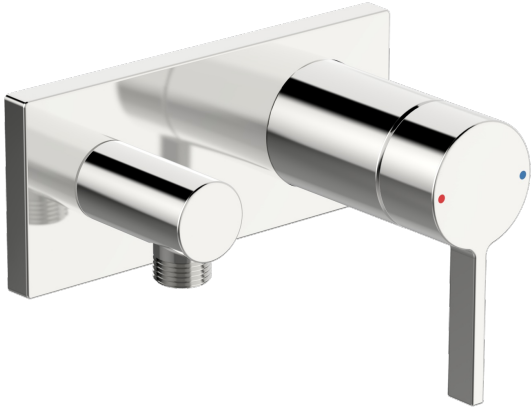

EAN: 4057304014857  
[static.hansa.com/57639583](http://static.hansa.com/57639583)

- Dusche
- Einhebelmischer, Fertigmontageset
- Wandmontage für Unterputz-Einbaukörper
- Chrom
- Einhandbedienhebel/Griff, Hebel mit W+K-Kennzeichnung
- Wandanschlussbogen
- Rückflussverhinderer
- Rosette eckig, Hülse, BLUECLICK: zur einfachen, schraubenlosen Rosettenbefestigung

### SP57639583

	Name	Art.-Nr.
01	Hebel	1003930V
02	Dekorkappe	59914573
03	Abdeckhülse	59914572
04	Deckplatte, 175x75	59913866
05	Deckplatte Halter	59913697
06	Schraube, M4x55	59913698
07	Rückflussverhinderer	59905714
08	Gewindehülse, G1/2	59913865