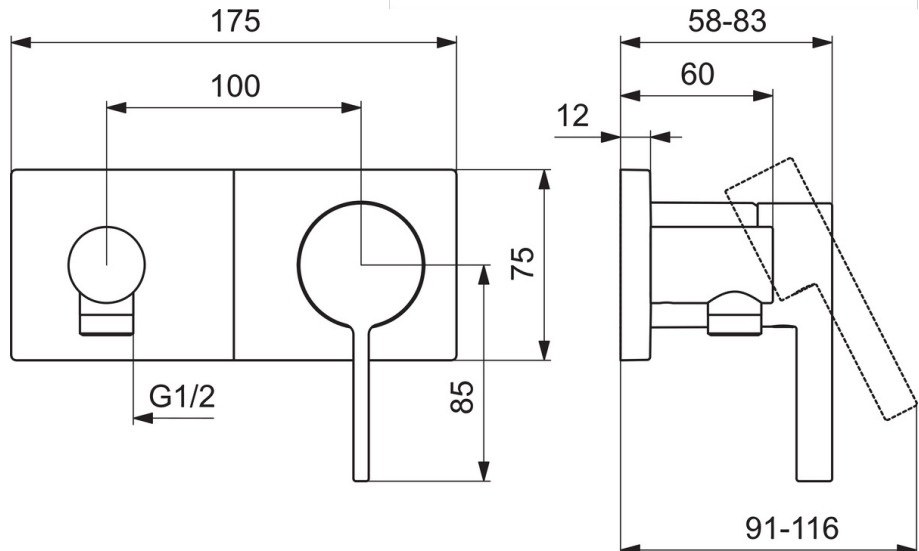

EAN: 4057304014857
static.hansa.com/57639583

- Dusche
- Einhebelmischer, Fertigmontageset
- Wandmontage für Unterputz-Einbaukörper
- Chrom
- Einhandbedienhebel/Griff, Hebel mit W+K-Kennzeichnung
- Wandanschlussbogen
- Rückflussverhinderer
- Rosette eckig, Hülse, BLUECLICK: zur einfachen, schraubenlosen Rosettenbefestigung

Technische Daten

Durchflusseigenschaften

Durchfluss bei 3 bar (mit Durchflussregler)	12.0 l/min
Druckverlust bei einem Durchfluss von 0,2 l/s (mit Durchflussbegrenzer)	3 bar

Technische Eigenschaften

Warmwasserversorgung	max. +80°C
Arbeitsdruck	0.5-10 bar
Projection	60 mm
Sicherungseinrichtung (EN1717)	EB
Werkstoff	Messing

Vorschriften

EN Standard	EN 817
Geräuschklasse	II (ISO 3822)