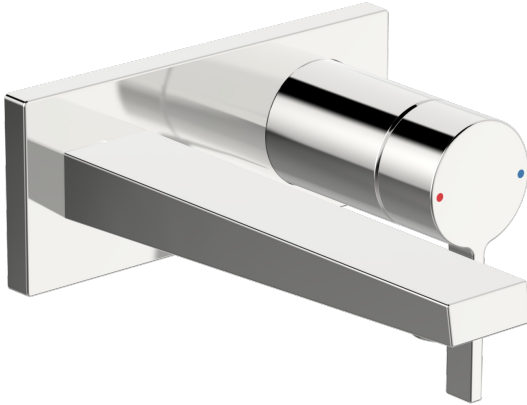

EAN: 4057304014765
static.hansa.com/57572183

- Waschtisch
- Einhebelmischer, Fertigmontageset
- Wandmontage für Unterputz-Einbaukörper
- Chrom
- Feststehender Auslauf
- CACHE® Strahlregler, ohne Mundstück direkt in den Armaturenauslauf geschraubt, Schwenkbar
- Einhandbedienhebel/Griff, Hebel mit W+K-Kennzeichnung
- Rosette eckig, Hülse

Technische Daten

Durchflusseigenschaften

Durchfluss bei 3 bar (mit Durchflussregler) **6.0 l/min**

Technische Eigenschaften

DN-Größe (Nennmaß) **DN 15**
 Warmwasserversorgung **max. +80°C**
 Arbeitsdruck **0.5-10 bar**
 Projection **197 mm**
 Sicherungseinrichtung (EN1717) **AA**
 Werkstoff **Messing**

Vorschriften

EN Standard **EN 817**
 Geräuschklasse **I (ISO 3822)**

Ersatzteile

SP57572183

| | Name | Art.-Nr. |
|----|--------------------------------|----------|
| 01 | Hebel | 1003930V |
| 02 | Dekorkappe | 59914573 |
| 03 | Abdeckhülse | 59914572 |
| 04 | Deckplatte, 175x75 | 59913866 |
| 05 | Deckplatte Halter | 59913697 |
| 06 | Schraube, M4x55 | 59913698 |
| 07 | Gewindehülse, G1/2 | 59913865 |
| 08 | Auslauf | 59914021 |
| 09 | Luftsprudler, M24x1 HC SSR-STD | 59914015 |