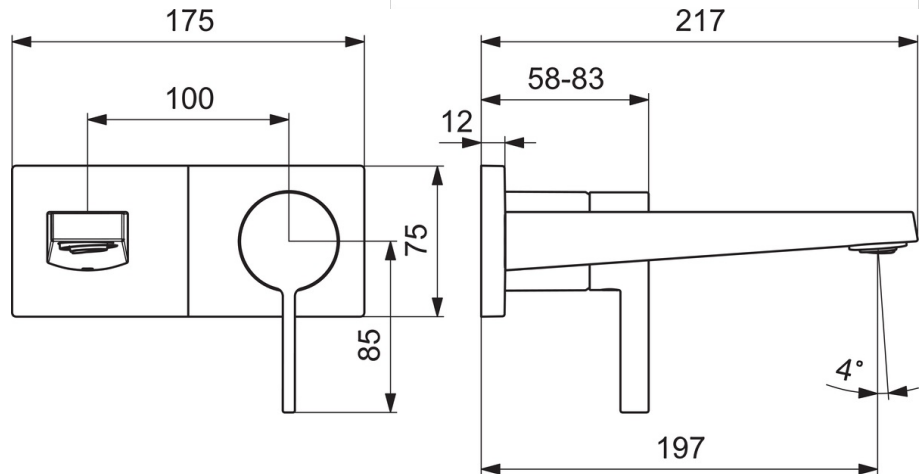

EAN: 4057304014765
static.hansa.com/57572183

- Waschtisch
- Einhebelmischer, Fertigmontageset
- Wandmontage für Unterputz-Einbaukörper
- Chrom
- Feststehender Auslauf
- CACHE® Strahlregler, ohne Mundstück direkt in den Armaturenauslauf geschraubt, Schwenkbar
- Einhandbedienhebel/Griff, Hebel mit W+K-Kennzeichnung
- Rosette eckig, Hülse

Technische Daten

Durchflusseigenschaften

Durchfluss bei 3 bar (mit Durchflussregler) **6.0 l/min**

Technische Eigenschaften

DN-Größe (Nennmaß) **DN 15**
 Warmwasserversorgung **max. +80°C**
 Arbeitsdruck **0.5-10 bar**
 Projection **197 mm**
 Sicherungseinrichtung (EN1717) **AA**
 Werkstoff **Messing**

Vorschriften

EN Standard **EN 817**
 Geräuschklasse **I (ISO 3822)**

Ersatzteile

SP57572183

| | Name | Art.-Nr. |
|----|--------------------------------|----------|
| 01 | Hebel | 1003930V |
| 02 | Dekorkappe | 59914573 |
| 03 | Abdeckhülse | 59914572 |
| 04 | Deckplatte, 175x75 | 59913866 |
| 05 | Deckplatte Halter | 59913697 |
| 06 | Schraube, M4x55 | 59913698 |
| 07 | Gewindehülse, G1/2 | 59913865 |
| 08 | Auslauf | 59914021 |
| 09 | Luftsprudler, M24x1 HC SSR-STD | 59914015 |