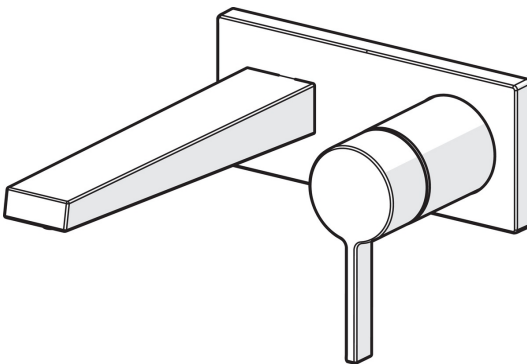

EAN: 4057304014765
static.hansa.com/57572183

- Waschtisch
- Einhebelmischer, Fertigmontageset
- Wandmontage für Unterputz-Einbaukörper
- Chrom
- Feststehender Auslauf
- CACHE® Strahlregler, ohne Mundstück direkt in den Armaturenauslauf geschraubt, Schwenkbar
- Einhandbedienhebel/Griff, Hebel mit W+K-Kennzeichnung
- Rosette eckig, Hülse

Technische Daten

Durchflusseigenschaften

Durchfluss bei 3 bar (mit Durchflussregler) **6.0 l/min**

Technische Eigenschaften

DN-Größe (Nennmaß) **DN 15**
 Warmwasserversorgung **max. +80°C**
 Arbeitsdruck **0.5-10 bar**
 Projection **197 mm**
 Sicherungseinrichtung (EN1717) **AA**
 Werkstoff **Messing**

Vorschriften

EN Standard **EN 817**
 Geräuschklasse **I (ISO 3822)**

Ersatzteile

SP57572183

| | Name | Art.-Nr. |
|----|--------------------------------|----------|
| 01 | Hebel | 1003930V |
| 02 | Dekorkappe | 59914573 |
| 03 | Abdeckhülse | 59914572 |
| 04 | Deckplatte, 175x75 | 59913866 |
| 05 | Deckplatte Halter | 59913697 |
| 06 | Schraube, M4x55 | 59913698 |
| 07 | Gewindehülse, G1/2 | 59913865 |
| 08 | Auslauf | 59914021 |
| 09 | Luftsprudler, M24x1 HC SSR-STD | 59914015 |