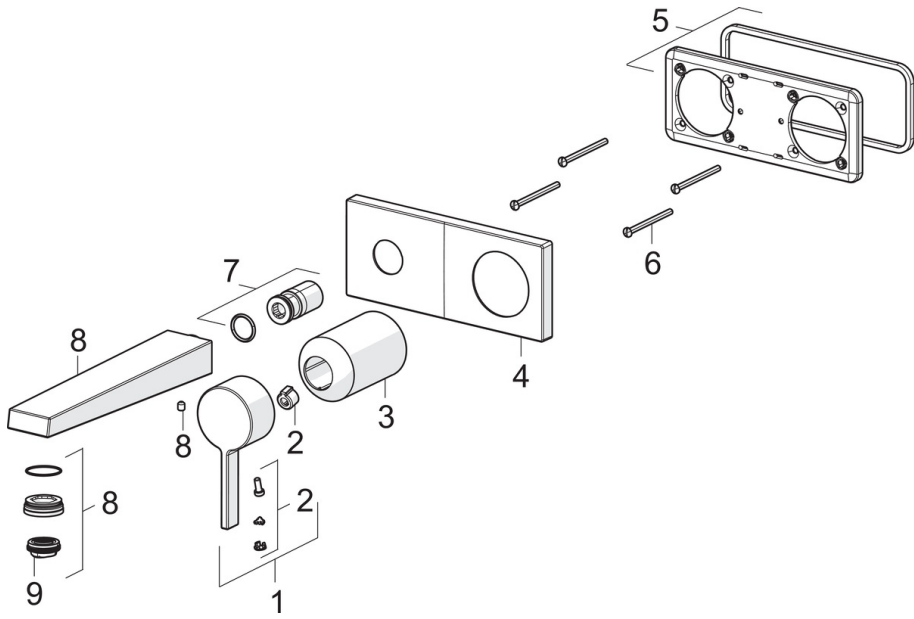

EAN: 4057304014765
static.hansa.com/57572183

- Waschtisch
- Einhebelmischer, Fertigmontageset
- Wandmontage für Unterputz-Einbaukörper
- Chrom
- Feststehender Auslauf
- CACHE® Strahlregler, ohne Mundstück direkt in den Armaturenauslauf geschraubt, Schwenkbar
- Einhandbedienhebel/Griff, Hebel mit W+K-Kennzeichnung
- Rosette eckig, Hülse

Technische Daten

Durchflusseigenschaften

Durchfluss bei 3 bar (mit Durchflussregler) **6.0 l/min**

Technische Eigenschaften

DN-Größe (Nennmaß) **DN 15**
 Warmwasserversorgung **max. +80°C**
 Arbeitsdruck **0.5-10 bar**
 Projection **197 mm**
 Sicherungseinrichtung (EN1717) **AA**
 Werkstoff **Messing**

Vorschriften

EN Standard **EN 817**
 Geräuschklasse **I (ISO 3822)**

Ersatzteile

SP57572183

| | Name | Art.-Nr. |
|----|--------------------------------|----------|
| 01 | Hebel | 1003930V |
| 02 | Dekorkappe | 59914573 |
| 03 | Abdeckhülse | 59914572 |
| 04 | Deckplatte, 175x75 | 59913866 |
| 05 | Deckplatte Halter | 59913697 |
| 06 | Schraube, M4x55 | 59913698 |
| 07 | Gewindehülse, G1/2 | 59913865 |
| 08 | Auslauf | 59914021 |
| 09 | Luftsprudler, M24x1 HC SSR-STD | 59914015 |