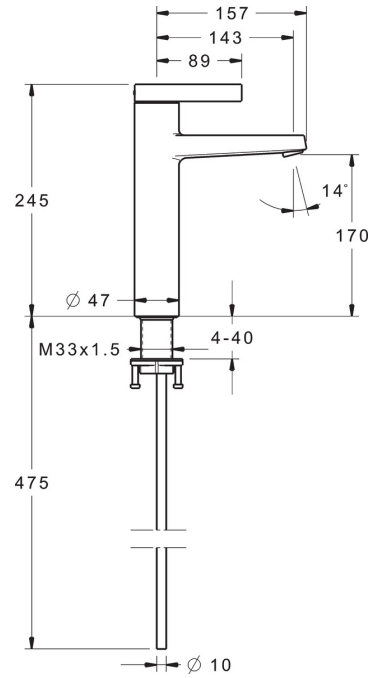

EAN: 4015474263512
static.hansa.com/57562103

- Waschtisch
- Einhebelmischer
- Standmontage
- Chrom
- Feststehender Auslauf
- PCA® konstante Durchflussleistung unabhängig vom Fließdruck, CACHÉ® Strahlregler, ohne Mundstück direkt in den Armaturenauslauf geschraubt
- Hebel mit W+K-Kennzeichnung, Einhandbedienhebel/Griff
- Heißwassersperre einstellbar (im Lieferumfang enthalten)
- ø 3.5 classic Steuerpatrone mit keramischen Dichtscheiben zur Wassermengen- und Temperatureinstellung
- Anschluss über flexible Druckschläuche
- Armaturenkörper aus entzinkungsbeständigem Messing (DZR)
- Ohne Ablaufgarnitur, Ohne Zugstangenbohrung
- für flache Aufsatzwaschbecken

Technische Daten

Durchflusseigenschaften

Durchfluss bei 3 bar (mit Durchflussregler)	6.0 l/min
Druckverlust bei einem Durchfluss von 0,2 l/s	2 bar

Technische Eigenschaften

DN-Größe (Nennmaß)	DN15
Warmwasserversorgung	max. +70°C
Arbeitsdruck	0.5-10 bar
Anschlussgröße	G3/8
Projection	143 mm
Sicherungseinrichtung (EN1717)	AA
Werkstoff	Messing

Vorschriften

EN Standard	EN 817
-------------	---------------

Ersatzteile

SP57562103

Name	Art.-Nr.
1 Hebel	59914017
1.1 Schraube, M5x6, SW2.5	59912617
1.3 Blindstopfen	59913762
2 Abdeckkappe	59914016
3 Schraube, M42x1, SW34	59913365
4 Kartusche, 3.5 Eco	59912324
4 Kartusche, 3.5 Classic	59913075
4.1 Temperaturanschlag	59912325
4.3 O-Ring, d 28.24x2.62	59912590
4.4 O-Ring, d 10.10x1.60	59905072
5.3 O-Ring, d 36.09x d 3.53	59913396
5.7 Befestigungssatz	59913371
5.8 Rohr, M10x1640	59913372
5.9 O-Ring, d 7.65x1.78	59902337
6 Luftsprudler, M18.5x1, TJ	59913366
6.1 Montagering für Luftsprudler	59913654
6.3 Schlüssel für Luftsprudler, M18.5	59913367
N.I. Schlüssel, SW30/34	59912108