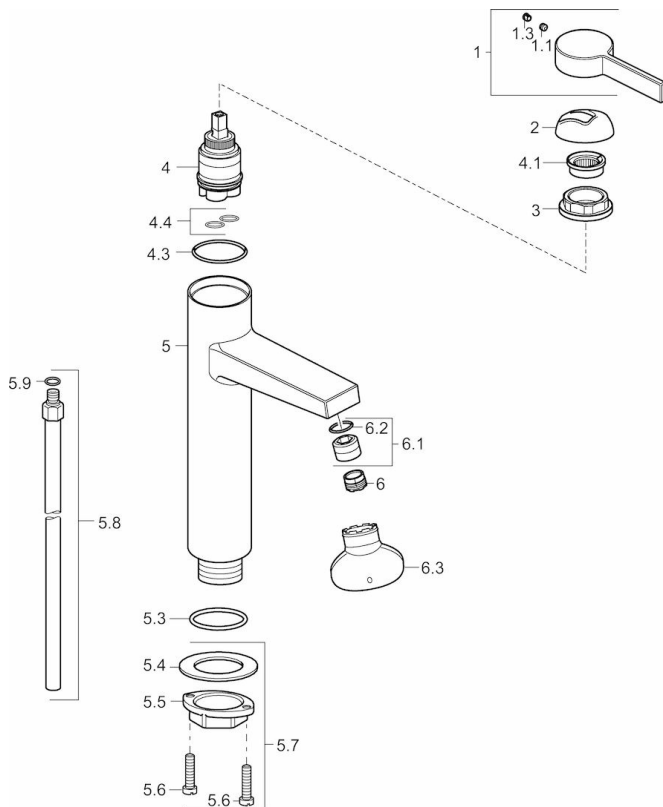

EAN: 4015474263512
static.hansa.com/57562103

- Waschtisch
- Einhebelmischer
- Standmontage
- Chrom
- Feststehender Auslauf
- PCA® konstante Durchflussleistung unabhängig vom Fließdruck, CACHÉ® Strahlregler, ohne Mundstück direkt in den Armaturenauslauf geschraubt
- Hebel mit W+K-Kennzeichnung, Einhandbedienhebel/Griff
- Heißwassersperre einstellbar (im Lieferumfang enthalten)
- ø 3.5 classic Steuerpatrone mit keramischen Dichtscheiben zur Wassermengen- und Temperatureinstellung
- Anschluss über flexible Druckschläuche
- Armaturenkörper aus entzinkungsbeständigem Messing (DZR)
- Ohne Ablaufgarnitur, Ohne Zugstangenbohrung
- für flache Aufsatzwaschbecken

Technische Daten

Durchflusseigenschaften

Durchfluss bei 3 bar (mit Durchflussregler)	6.0 l/min
Druckverlust bei einem Durchfluss von 0,2 l/s	2 bar

Technische Eigenschaften

DN-Größe (Nennmaß)	DN15
Warmwasserversorgung	max. +70°C
Arbeitsdruck	0.5-10 bar
Anschlussgröße	G3/8
Projection	143 mm
Sicherungseinrichtung (EN1717)	AA
Werkstoff	Messing

Vorschriften

EN Standard	EN 817
-------------	---------------

Ersatzteile

SP57562103

Name	Art.-Nr.
1 Hebel	59914017
1.1 Schraube, M5x6, SW2.5	59912617
1.3 Blindstopfen	59913762
2 Abdeckkappe	59914016
3 Schraube, M42x1, SW34	59913365
4 Kartusche, 3.5 Eco	59912324
4 Kartusche, 3.5 Classic	59913075
4.1 Temperaturanschlag	59912325
4.3 O-Ring, d 28.24x2.62	59912590
4.4 O-Ring, d 10.10x1.60	59905072
5.3 O-Ring, d 36.09x d 3.53	59913396
5.7 Befestigungssatz	59913371
5.8 Rohr, M10x1640	59913372
5.9 O-Ring, d 7.65x1.78	59902337
6 Luftsprudler, M18.5x1, TJ	59913366
6.1 Montagering für Luftsprudler	59913654
6.3 Schlüssel für Luftsprudler, M18.5	59913367
N.I. Schlüssel, SW30/34	59912108