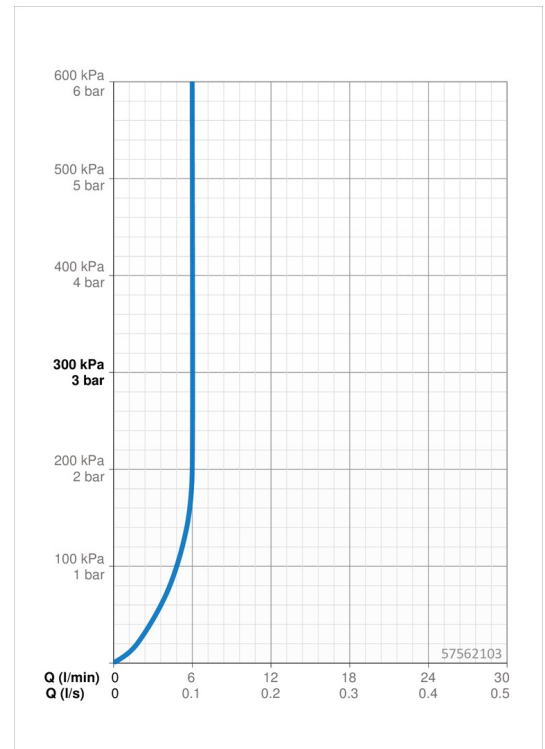

EAN: 4015474263512
static.hansa.com/57562103

- Waschtisch
- Einhebelmischer
- Standmontage
- Chrom
- Feststehender Auslauf
- PCA® konstante Durchflussleistung unabhängig vom Fließdruck, CACHÉ® Strahlregler, ohne Mundstück direkt in den Armaturenauslauf geschraubt
- Hebel mit W+K-Kennzeichnung, Einhandbedienhebel/Griff
- Heißwassersperre einstellbar (im Lieferumfang enthalten)
- ø 3.5 classic Steuerpatrone mit keramischen Dichtscheiben zur Wassermengen- und Temperatureinstellung
- Anschluss über flexible Druckschläuche
- Armaturenkörper aus entzinkungsbeständigem Messing (DZR)
- Ohne Ablaufgarnitur, Ohne Zugstangenbohrung
- für flache Aufsatzwaschbecken

Technische Daten

Durchflusseigenschaften

Durchfluss bei 3 bar (mit Durchflussregler)	6.0 l/min
Druckverlust bei einem Durchfluss von 0,2 l/s	2 bar

Technische Eigenschaften

DN-Größe (Nennmaß)	DN15
Warmwasserversorgung	max. +70°C
Arbeitsdruck	0.5-10 bar
Anschlussgröße	G3/8
Projection	143 mm
Sicherungseinrichtung (EN1717)	AA
Werkstoff	Messing

Vorschriften

EN Standard	EN 817