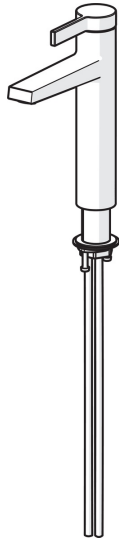

EAN: 4015474263512
static.hansa.com/57562103

- Waschtisch
- Einhebelmischer
- Standmontage
- Chrom
- Feststehender Auslauf
- PCA® konstante Durchflussleistung unabhängig vom Fließdruck, CACHÉ® Strahlregler, ohne Mundstück direkt in den Armaturenauslauf geschraubt
- Hebel mit W+K-Kennzeichnung, Einhandbedienhebel/Griff
- Heißwassersperre einstellbar (im Lieferumfang enthalten)
- ø 3.5 classic Steuerpatrone mit keramischen Dichtscheiben zur Wassermengen- und Temperatureinstellung
- Anschluss über flexible Druckschläuche
- Armaturenkörper aus entzinkungsbeständigem Messing (DZR)
- Ohne Ablaufgarnitur, Ohne Zugstangenbohrung
- für flache Aufsatzwaschbecken

Technische Daten

Durchflusseigenschaften

Durchfluss bei 3 bar (mit Durchflussregler)	6.0 l/min
Druckverlust bei einem Durchfluss von 0,2 l/s	2 bar

Technische Eigenschaften

DN-Größe (Nennmaß)	DN15
Warmwasserversorgung	max. +70°C
Arbeitsdruck	0.5-10 bar
Anschlussgröße	G3/8
Projection	143 mm
Sicherungseinrichtung (EN1717)	AA
Werkstoff	Messing

Vorschriften

EN Standard	EN 817
-------------	---------------

Ersatzteile

SP57562103

Name	Art.-Nr.
1 Hebel	59914017
1.1 Schraube, M5x6, SW2.5	59912617
1.3 Blindstopfen	59913762
2 Abdeckkappe	59914016
3 Schraube, M42x1, SW34	59913365
4 Kartusche, 3.5 Eco	59912324
4 Kartusche, 3.5 Classic	59913075
4.1 Temperaturanschlag	59912325
4.3 O-Ring, d 28.24x2.62	59912590
4.4 O-Ring, d 10.10x1.60	59905072
5.3 O-Ring, d 36.09x d 3.53	59913396
5.7 Befestigungssatz	59913371
5.8 Rohr, M10x1640	59913372
5.9 O-Ring, d 7.65x1.78	59902337
6 Luftsprudler, M18.5x1, TJ	59913366
6.1 Montagering für Luftsprudler	59913654
6.3 Schlüssel für Luftsprudler, M18.5	59913367
N.I. Schlüssel, SW30/34	59912108