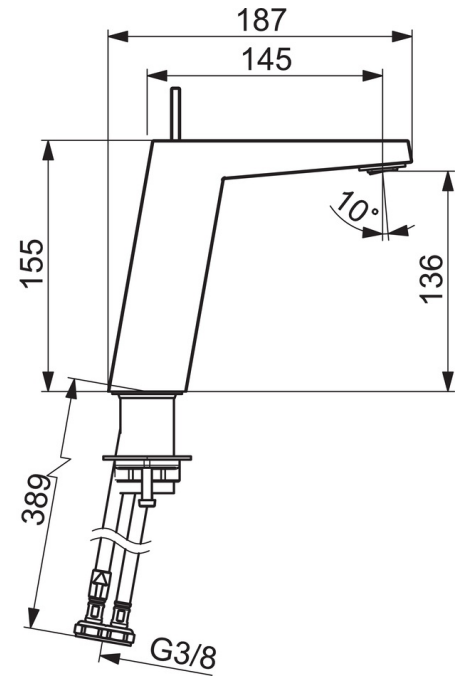

EAN: 4015474263529
static.hansa.com/57522203

- Waschtisch
- Einhebelmischer, Seitenbedient
- Standmontage
- Chrom
- Feststehender Auslauf
- Schwenkbar, CACHE® Strahlregler, ohne Mundstück direkt in den Armaturenauslauf geschraubt
- Hebel mit W+K-Kennzeichnung, Einhandbedienhebel/Griff
- ϕ 2.5 Steuerpatrone mit keramischen Dichtscheiben zur Wassermengen- und Temperatureinstellung
- Anschluss über flexible Druckschläuche
- Armaturenkörper aus entzinkungsbeständigem Messing (DZR)
- Ohne Ablaufgarnitur, Ohne Zugstangenbohrung

Technische Daten

Durchflusseigenschaften

Durchfluss bei 3 bar (mit Durchflussregler)	6.0 l/min
Druckverlust bei einem Durchfluss von 0,2 l/s	2 bar

Technische Eigenschaften

DN-Größe (Nennmaß)	DN15
Warmwasserversorgung	max. +70°C
Arbeitsdruck	1-10 bar
Anschlussgröße	G3/8
Projection	146 mm
Werkstoff	Messing

Vorschriften

EN Standard	EN 817
-------------	---------------

Ersatzteile

SP57552203

	Name	Art.-Nr.
1	Hebel	59914010
1.1	Schraube, M5x6, SW2.5	59912617
1.3	Blindstopfen	59913762
2	Abdeckkappe	59914011
3	Nuss, M32x1, SW30	59914012
4	Kartusche, 2,5	59913914
5.1	Zugstange mit Knopf	59914014
5.2	Gelenkstück	59904624
5.3	O-Ring, 35x2.5	59905020
5.7	Befestigungssatz	59913371
5.8	Schlauch, M8x1, G3/8, L=480	59914008
5.9	O-Ring, 6x1.4	59913266
5.10	Dichtung, 9.5x14.4x2	59912551
6	Luftsprudler, M24x1 HC SSR-STD	59914015
6.1	Montagering für Luftsprudler	59914007
6.3	Schlüssel für Luftsprudler, SLIM AIR	59914013
7	Ablaufgarnitur	59911441