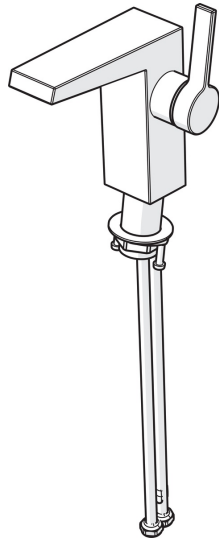

EAN: 4015474263529
static.hansa.com/57522203

- Waschtisch
- Einhebelmischer, Seitenbedient
- Standmontage
- Chrom
- Feststehender Auslauf
- Schwenkbar, CACHE® Strahlregler, ohne Mundstück direkt in den Armaturenauslauf geschraubt
- Hebel mit W+K-Kennzeichnung, Einhandbedienhebel/Griff
- ϕ 2.5 Steuerpatrone mit keramischen Dichtscheiben zur Wassermengen- und Temperatureinstellung
- Anschluss über flexible Druckschläuche
- Armaturenkörper aus entzinkungsbeständigem Messing (DZR)
- Ohne Ablaufgarnitur, Ohne Zugstangenbohrung

Technische Daten

Durchflusseigenschaften

Durchfluss bei 3 bar (mit Durchflussregler)	6.0 l/min
Druckverlust bei einem Durchfluss von 0,2 l/s	2 bar

Technische Eigenschaften

DN-Größe (Nennmaß)	DN15
Warmwasserversorgung	max. +70°C
Arbeitsdruck	1-10 bar
Anschlussgröße	G3/8
Projection	146 mm
Werkstoff	Messing

Vorschriften

EN Standard	EN 817
-------------	---------------

Ersatzteile

SP57552203

	Name	Art.-Nr.
1	Hebel	59914010
1.1	Schraube, M5x6, SW2.5	59912617
1.3	Blindstopfen	59913762
2	Abdeckkappe	59914011
3	Nuss, M32x1, SW30	59914012
4	Kartusche, 2,5	59913914
5.1	Zugstange mit Knopf	59914014
5.2	Gelenkstück	59904624
5.3	O-Ring, 35x2.5	59905020
5.7	Befestigungssatz	59913371
5.8	Schlauch, M8x1, G3/8, L=480	59914008
5.9	O-Ring, 6x1.4	59913266
5.10	Dichtung, 9.5x14.4x2	59912551
6	Luftsprudler, M24x1 HC SSR-STD	59914015
6.1	Montagering für Luftsprudler	59914007
6.3	Schlüssel für Luftsprudler, SLIM AIR	59914013
7	Ablaufgarnitur	59911441