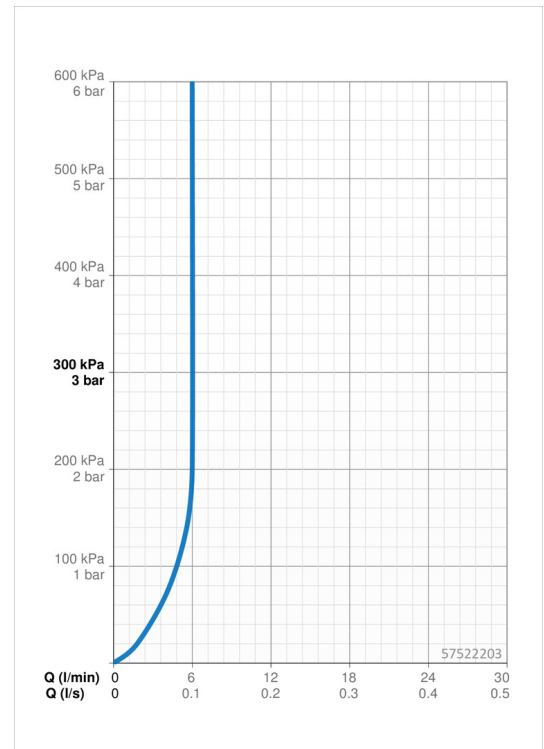

EAN: 4015474263529
static.hansa.com/57522203

- Waschtisch
- Einhebelmischer, Seitenbedient
- Standmontage
- Chrom
- Feststehender Auslauf
- Schwenkbar, CACHE® Strahlregler, ohne Mundstück direkt in den Armaturenauslauf geschraubt
- Hebel mit W+K-Kennzeichnung, Einhandbedienhebel/Griff
- ϕ 2.5 Steuerpatrone mit keramischen Dichtscheiben zur Wassermengen- und Temperatureinstellung
- Anschluss über flexible Druckschläuche
- Armaturenkörper aus entzinkungsbeständigem Messing (DZR)
- Ohne Ablaufgarnitur, Ohne Zugstangenbohrung

Technische Daten

Durchflusseigenschaften

Durchfluss bei 3 bar (mit Durchflussregler)	6.0 l/min
Druckverlust bei einem Durchfluss von 0,2 l/s	2 bar

Technische Eigenschaften

DN-Größe (Nennmaß)	DN15
Warmwasserversorgung	max. +70°C
Arbeitsdruck	1-10 bar
Anschlussgröße	G3/8
Projection	146 mm
Werkstoff	Messing

Vorschriften

EN Standard	EN 817