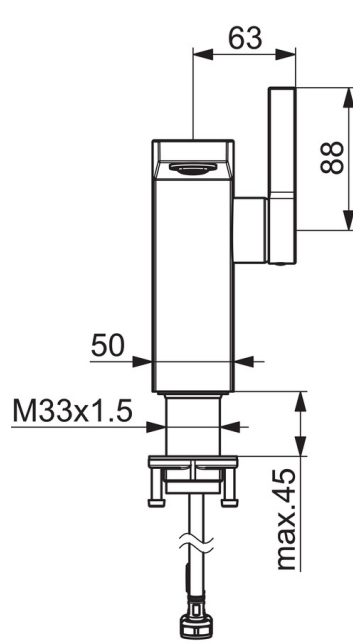

EAN: 4015474263529
static.hansa.com/57522203

- Waschtisch
- Einhebelmischer, Seitenbedient
- Standmontage
- Chrom
- Feststehender Auslauf
- Schwenkbar, CACHE® Strahlregler, ohne Mundstück direkt in den Armaturenauslauf geschraubt
- Hebel mit W+K-Kennzeichnung, Einhandbedienhebel/Griff
- ϕ 2.5 Steuerpatrone mit keramischen Dichtscheiben zur Wassermengen- und Temperatureinstellung
- Anschluss über flexible Druckschläuche
- Armaturenkörper aus entzinkungsbeständigem Messing (DZR)
- Ohne Ablaufgarnitur, Ohne Zugstangenbohrung

Technische Daten

Durchflusseigenschaften

Durchfluss bei 3 bar (mit Durchflussregler)	6.0 l/min
Druckverlust bei einem Durchfluss von 0,2 l/s	2 bar

Technische Eigenschaften

DN-Größe (Nennmaß)	DN15
Warmwasserversorgung	max. +70°C
Arbeitsdruck	1-10 bar
Anschlussgröße	G3/8
Projection	146 mm
Werkstoff	Messing

Vorschriften

EN Standard	EN 817
-------------	---------------

Ersatzteile

SP57552203

	Name	Art.-Nr.
1	Hebel	59914010
1.1	Schraube, M5x6, SW2.5	59912617
1.3	Blindstopfen	59913762
2	Abdeckkappe	59914011
3	Nuss, M32x1, SW30	59914012
4	Kartusche, 2,5	59913914
5.1	Zugstange mit Knopf	59914014
5.2	Gelenkstück	59904624
5.3	O-Ring, 35x2.5	59905020
5.7	Befestigungssatz	59913371
5.8	Schlauch, M8x1, G3/8, L=480	59914008
5.9	O-Ring, 6x1.4	59913266
5.10	Dichtung, 9.5x14.4x2	59912551
6	Luftsprudler, M24x1 HC SSR-STD	59914015
6.1	Montagering für Luftsprudler	59914007
6.3	Schlüssel für Luftsprudler, SLIM AIR	59914013
7	Ablaufgarnitur	59911441