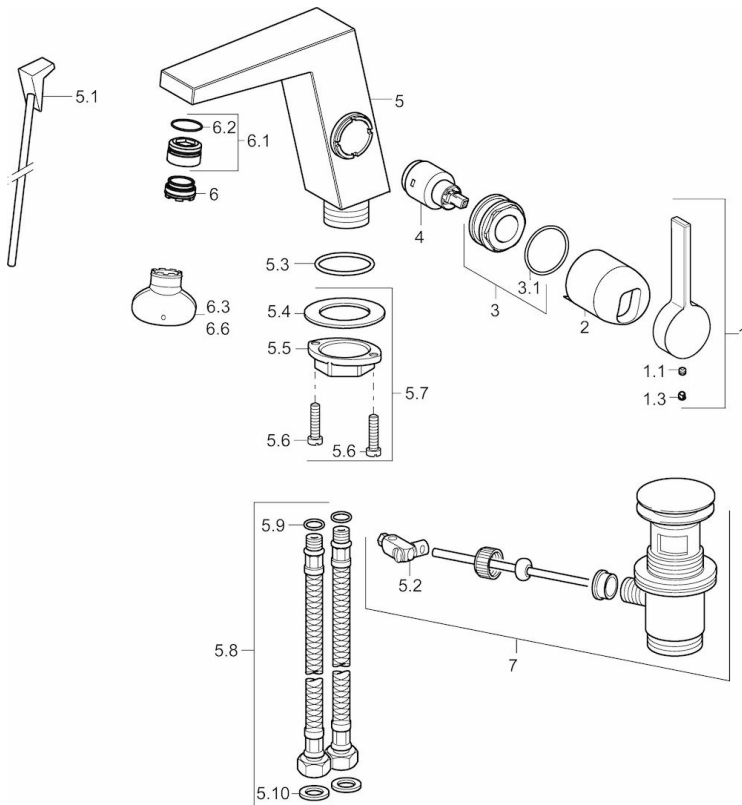

EAN: 4015474263529
static.hansa.com/57522203

- Waschtisch
- Einhebelmischer, Seitenbedient
- Standmontage
- Chrom
- Feststehender Auslauf
- Schwenkbar, CACHE® Strahlregler, ohne Mundstück direkt in den Armaturenauslauf geschraubt
- Hebel mit W+K-Kennzeichnung, Einhandbedienhebel/Griff
- ϕ 2.5 Steuerpatrone mit keramischen Dichtscheiben zur Wassermengen- und Temperatureinstellung
- Anschluss über flexible Druckschläuche
- Armaturenkörper aus entzinkungsbeständigem Messing (DZR)
- Ohne Ablaufgarnitur, Ohne Zugstangenbohrung

Technische Daten

Durchflusseigenschaften

Durchfluss bei 3 bar (mit Durchflussregler)	6.0 l/min
Druckverlust bei einem Durchfluss von 0,2 l/s	2 bar

Technische Eigenschaften

DN-Größe (Nennmaß)	DN15
Warmwasserversorgung	max. +70°C
Arbeitsdruck	1-10 bar
Anschlussgröße	G3/8
Projection	146 mm
Werkstoff	Messing

Vorschriften

EN Standard	EN 817
-------------	---------------

Ersatzteile

SP57552203

	Name	Art.-Nr.
1	Hebel	59914010
1.1	Schraube, M5x6, SW2.5	59912617
1.3	Blindstopfen	59913762
2	Abdeckkappe	59914011
3	Nuss, M32x1, SW30	59914012
4	Kartusche, 2,5	59913914
5.1	Zugstange mit Knopf	59914014
5.2	Gelenkstück	59904624
5.3	O-Ring, 35x2.5	59905020
5.7	Befestigungssatz	59913371
5.8	Schlauch, M8x1, G3/8, L=480	59914008
5.9	O-Ring, 6x1.4	59913266
5.10	Dichtung, 9.5x14.4x2	59912551
6	Luftsprudler, M24x1 HC SSR-STD	59914015
6.1	Montagering für Luftsprudler	59914007
6.3	Schlüssel für Luftsprudler, SLIM AIR	59914013
7	Ablaufgarnitur	59911441