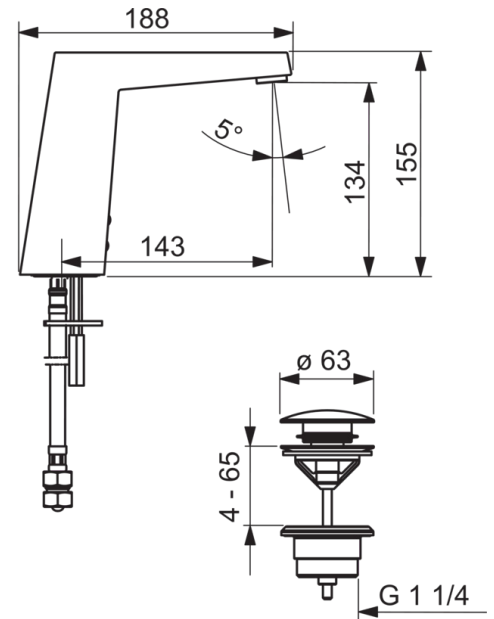

Ersatzteile

SP57492211

Name	Art.-Nr.
01 Luftsprudler, M18.5x1, T1	59913366
02 Sensor, 6/9/12 V, Bluetooth	59914567
02 Sensor, 6 V Ausgelaufen	59914093
03 Magnetventil	59914091
04 Membrane für Magnetventil	1006500V
04 Stützring Membrane Ausgelaufen	59914090
05 Temperatureinstellsatz	59914193
06 Temperatur-Wählgriff	59914189
07 Befestigungssatz	59914132
08 Batteriegehäuse inkl. Batterie, 2CR5 6 V	59914088
09 Batterie, 2CR5 6 V	59911670
10 Dichtung, 8x14.3x2	59914087
11 Schmutzfangsiebe	59914085
12 Stopfen Rückschlagventil	59914086
N.I. Begrenzer	59914106