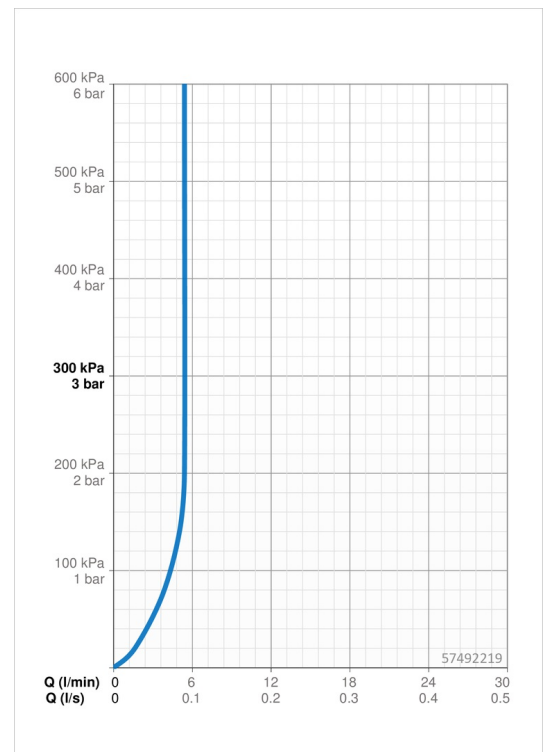

Zulassungen und Deklarationen

DVGW **CW-6514CR0161**
UN38.3 **UN38-3 Maxell 2CR5**