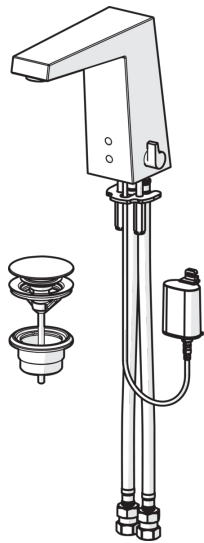

Ersatzteile

SP57492211

Name	Art.-Nr.
01 Luftsprudler, M18.5x1, T1	59913366
02 Sensor, 6/9/12 V, Bluetooth	59914567
02 Sensor, 6 V Ausgelaufen	59914093
03 Magnetventil	59914091
04 Membrane für Magnetventil	1006500V
04 Stützring Membrane Ausgelaufen	59914090
05 Temperatureinstellsatz	59914193
06 Temperatur-Wählgriff	59914189
07 Befestigungssatz	59914132
08 Batteriegehäuse inkl. Batterie, 2CR5 6 V	59914088
09 Batterie, 2CR5 6 V	59911670
10 Dichtung, 8x14.3x2	59914087
11 Schmutzfangsiebe	59914085
12 Stopfen Rückschlagventil	59914086
N.I. Begrenzer	59914106