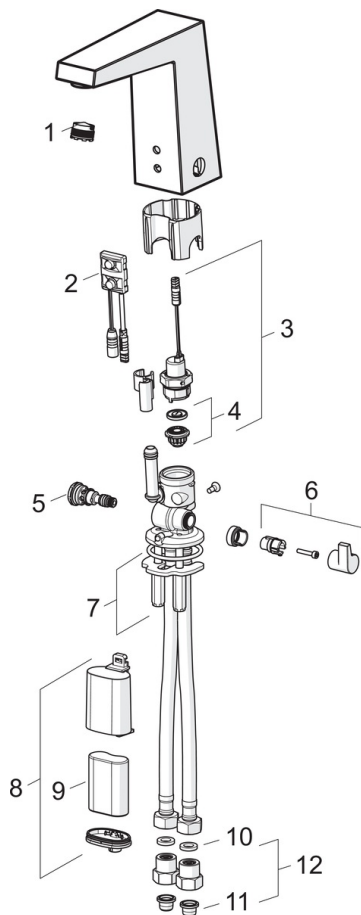

Ersatzteile

SP57492211

Name	Art.-Nr.
01 Luftsprudler, M18.5x1, T1	59913366
02 Sensor, 6/9/12 V, Bluetooth	59914567
02 Sensor, 6 V Ausgelaufen	59914093
03 Magnetventil	59914091
04 Membrane für Magnetventil	1006500V
04 Stützring Membrane Ausgelaufen	59914090
05 Temperatureinstellsatz	59914193
06 Temperatur-Wählgriff	59914189
07 Befestigungssatz	59914132
08 Batteriegehäuse inkl. Batterie, 2CR5 6 V	59914088
09 Batterie, 2CR5 6 V	59911670
10 Dichtung, 8x14.3x2	59914087
11 Schmutzfangsiebe	59914085
12 Stopfen Rückschlagventil	59914086
N.I. Begrenzer	59914106