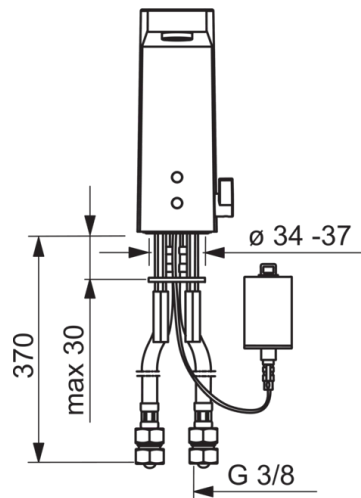

Ersatzteile

SP57492211

Name	Art.-Nr.
01 Luftsprudler, M18.5x1, T1	59913366
02 Sensor, 6/9/12 V, Bluetooth	59914567
02 Sensor, 6 V Ausgelaufen	59914093
03 Magnetventil	59914091
04 Membrane für Magnetventil	1006500V
04 Stützring Membrane Ausgelaufen	59914090
05 Temperatureinstellsatz	59914193
06 Temperatur-Wählgriff	59914189
07 Befestigungssatz	59914132
08 Batteriegehäuse inkl. Batterie, 2CR5 6 V	59914088
09 Batterie, 2CR5 6 V	59911670
10 Dichtung, 8x14.3x2	59914087
11 Schmutzfangsiebe	59914085
12 Stopfen Rückschlagventil	59914086
N.I. Begrenzer	59914106