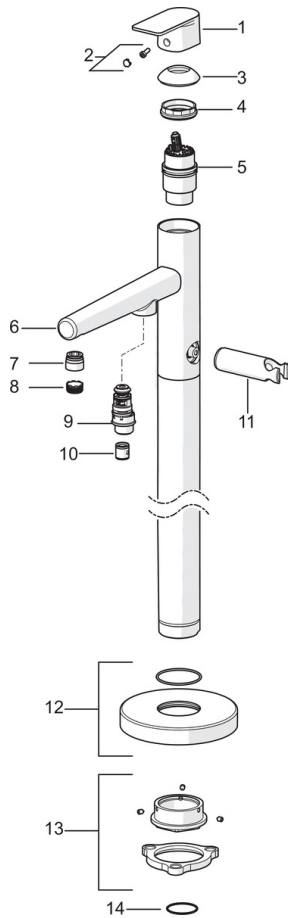

EAN: 4057304015380  
[static.hansa.com/57252073](http://static.hansa.com/57252073)

- Wanne & Dusche
- Fertigmontageset, Einhebelmischer
- Bodenstehend
- Chrom
- Einhandbedienhebel/Griff, Hebel mit W+K-Kennzeichnung
- Zugumsteller
- $\varnothing$  4.0 Steuerpatrone mit keramischen Dichtscheiben zur Wassermengen- und Temperatureinstellung
- Armaturenkörper aus entzinkungsbeständigem Messing (DZR)

### Technische Eigenschaften

Warmwasserversorgung **max. +80°C**  
 Arbeitsdruck **0.5-10 bar**  
 Anschlussgröße **G1/2**  
 Projection **209 mm**  
 Sicherungseinrichtung (EN1717) **EB**  
 Werkstoff **Messing**

### SP57252073

	Name	Art.-Nr.
01	Hebel	1009774V
02	Dekorkappe	59914573
03	Abdeckkappe	59914649
04	Gegenmutter, M42x1,5, SW 38	59914128
05	Kartusche, 4.0 Classic	59914129
06	Auslauf	59914661
07	Montagering für Luftsprudler	59914645
08	Luftsprudler, M18.5x1	59914662
09	Umsteller, automatisch	59914663
10	Rückflussverhinderer	59905714
11	Wandhalter	59913718
12	Deckplatte	59914664
13	Befestigungssatz	59913723
14	O-Ring, d 35x2	59913715