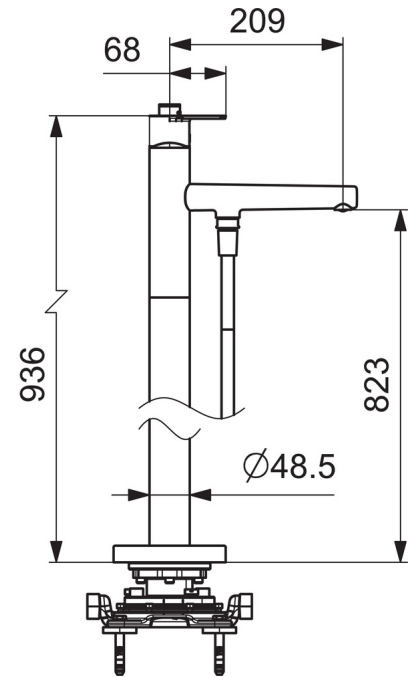

Ersatzteile

SP57252073

	Name	Art.-Nr.
01	Hebel	1009774V
02	Dekorkappe	59914573
03	Abdeckkappe	59914649
04	Gegenmutter, M42x1,5, SW 38	59914128
05	Kartusche, 4.0 Classic	59914129
06	Auslauf	59914661
07	Montagering für Luftsprudler	59914645
08	Luftsprudler, M18.5x1	59914662
09	Umsteller, automatisch	59914663
10	Rückflussverhinderer	59905714
11	Wandhalter	59913718
12	Deckplatte	59914664
13	Befestigungssatz	59913723
14	O-Ring, d 35x2	59913715