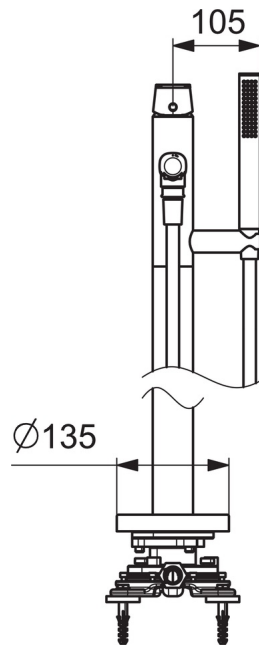

Ersatzteile

SP57252073

	Name	Art.-Nr.
01	Hebel	1009774V
02	Dekorkappe	59914573
03	Abdeckkappe	59914649
04	Gegenmutter, M42x1,5, SW 38	59914128
05	Kartusche, 4.0 Classic	59914129
06	Auslauf	59914661
07	Montagering für Luftsprudler	59914645
08	Luftsprudler, M18.5x1	59914662
09	Umsteller, automatisch	59914663
10	Rückflussverhinderer	59905714
11	Wandhalter	59913718
12	Deckplatte	59914664
13	Befestigungssatz	59913723
14	O-Ring, d 35x2	59913715