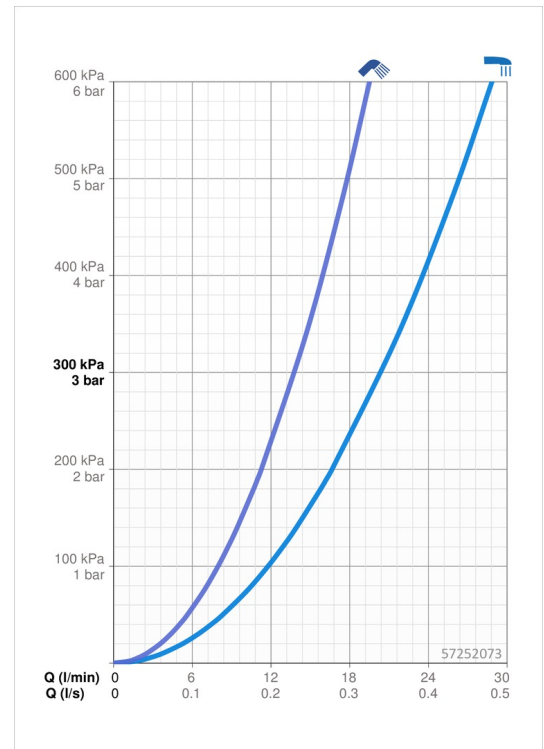

Vorschriften

EN Standard **EN 817**
Geräuschklasse **I (ISO 3822)**