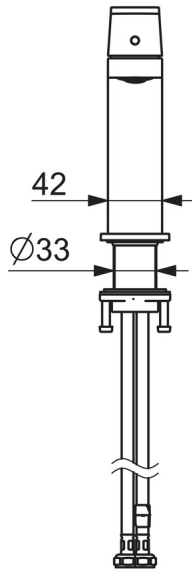

Ersatzteile

SP57192273

	Name	Art.-Nr.
01	Hebel	1006412V
02	Blindstopfen	59913762
03	Schraube, M5x8, SW2.5	59904755
04	Abdeckkappe	59913957
05	Gegenmutter, M32x1, SW24	59913958
06	Kartusche, 2,5	59913914
07	Montagering für Luftsprudler, M24x1, SW17, (2019-)	59914744
08	Luftsprudler, M24x1 HC SSR-STD	59914015
09	Rosette	1006394V
10	Bodendichtung	59914650
11	Befestigungssatz	59913371