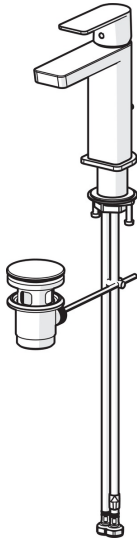

Ersatzteile

SP57192273

	Name	Art.-Nr.
01	Hebel	1006412V
02	Blindstopfen	59913762
03	Schraube, M5x8, SW2.5	59904755
04	Abdeckkappe	59913957
05	Gegenmutter, M32x1, SW24	59913958
06	Kartusche, 2,5	59913914
07	Montagering für Luftsprudler, M24x1, SW17, (2019-)	59914744
08	Luftsprudler, M24x1 HC SSR-STD	59914015
09	Rosette	1006394V
10	Bodendichtung	59914650
11	Befestigungssatz	59913371