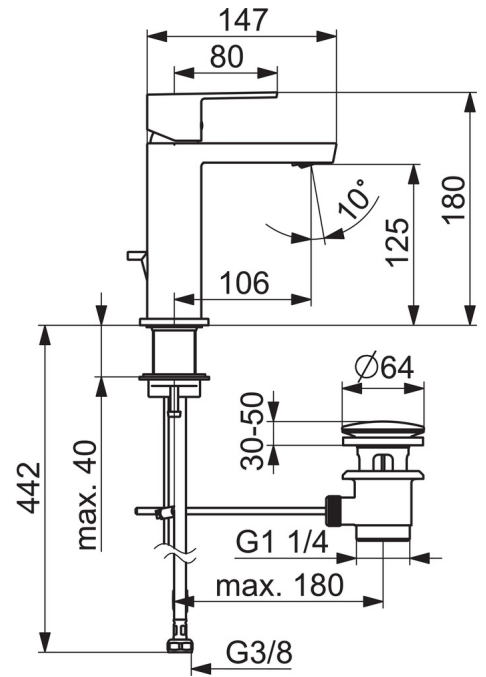

Ersatzteile

SP57192273

	Name	Art.-Nr.
01	Hebel	1006412V
02	Blindstopfen	59913762
03	Schraube, M5x8, SW2.5	59904755
04	Abdeckkappe	59913957
05	Gegenmutter, M32x1, SW24	59913958
06	Kartusche, 2,5	59913914
07	Montagering für Luftsprudler, M24x1, SW17, (2019-)	59914744
08	Luftsprudler, M24x1 HC SSR-STD	59914015
09	Rosette	1006394V
10	Bodendichtung	59914650
11	Befestigungssatz	59913371