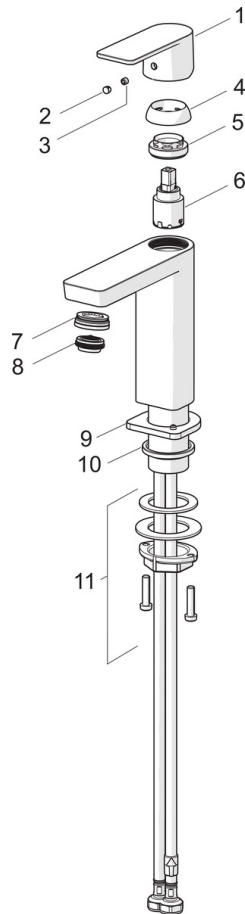

EAN: 4057304018244  
[static.hansa.com/571822730004](http://static.hansa.com/571822730004)

- Waschtisch
- ECO Building
- Einhebelmischer
- Standmontage
- Chrom
- Feststehender Auslauf
- PCA® konstante Durchflussleistung unabhängig vom Fließdruck
- Einhandbedienhebel/Griff, Hebel mit W+K-Kennzeichnung
- Push-Open-Abflussgarnitur
- ø 2.5 Steuerpatrone mit keramischen Dichtscheiben zur Wassermengen- und Temperatureinstellung
- Anschluss über flexible Druckschläuche
- Armaturenkörper aus entzinkungsbeständigem Messing (DZR)

### Technische Eigenschaften

DN-Größe (Nennmaß) **DN15**  
 Warmwasserversorgung **max. +70°C**  
 Arbeitsdruck **0.5-10 bar**  
 Anschlussgröße **G3/8**  
 Projection **106 mm**  
 Sicherungseinrichtung (EN1717) **AA**  
 Werkstoff **Messing**

### SP57192273

|    | Name   | Art.-Nr. |
|----|--|----------|
| 01 | Hebel  | 1006412V |
| 02 | Blindstopfen                                       | 59913762 |
| 03 | Schraube, M5x8, SW2.5                              | 59904755 |
| 04 | Abdeckkappe  | 59913957 |
| 05 | Gegenmutter, M32x1, SW24                           | 59913958 |
| 06 | Kartusche, 2,5                                     | 59913914 |
| 07 | Montagering für Luftsprudler, M24x1, SW17, (2019-) | 59914744 |
| 08 | Luftsprudler, M24x1 HC SSR-STD                     | 59914015 |
| 09 | Rosette  | 1006394V |
| 10 | Bodendichtung                                      | 59914650 |
| 11 | Befestigungssatz                                   | 59913371 |