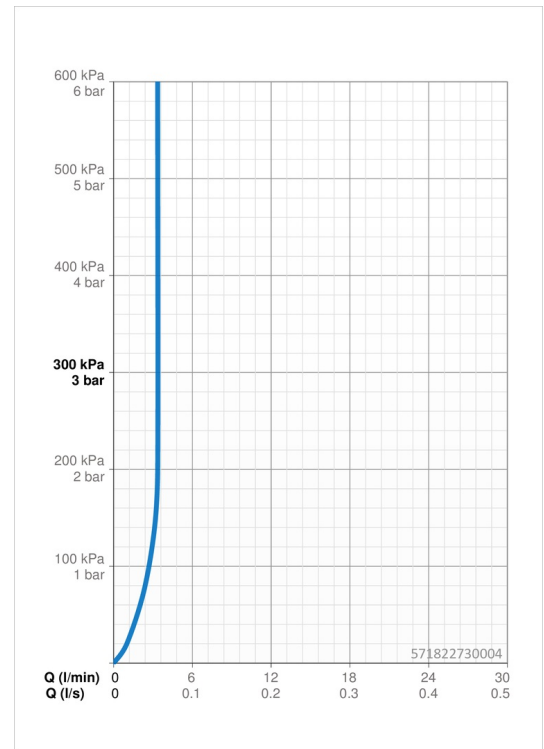

EAN: 4057304018244
static.hansa.com/571822730004

- Waschtisch
- ECO Building
- Einhebelmischer
- Standmontage
- Chrom
- Feststehender Auslauf
- PCA® konstante Durchflussleistung unabhängig vom Fließdruck
- Einhandbedienhebel/Griff, Hebel mit W+K-Kennzeichnung
- Push-Open-Abflussgarnitur
- ø 2.5 Steuerpatrone mit keramischen Dichtscheiben zur Wassermengen- und Temperatureinstellung
- Anschluss über flexible Druckschläuche
- Armaturenkörper aus entzinkungsbeständigem Messing (DZR)

Technische Daten

Durchflusseigenschaften

Durchfluss bei 3 bar (mit Durchflussregler) **3.4 l/min**

Technische Eigenschaften

DN-Größe (Nennmaß) **DN15**
Warmwasserversorgung **max. +70°C**
Arbeitsdruck **0.5-10 bar**
Anschlussgröße **G3/8**
Projection **106 mm**
Sicherungseinrichtung (EN1717) **AA**
Werkstoff **Messing**

Vorschriften

EN Standard **EN 817**
Geräuschklasse **I (ISO 3822)**

Zulassungen und Deklarationen

ABP **PA-IX 38025/IO**