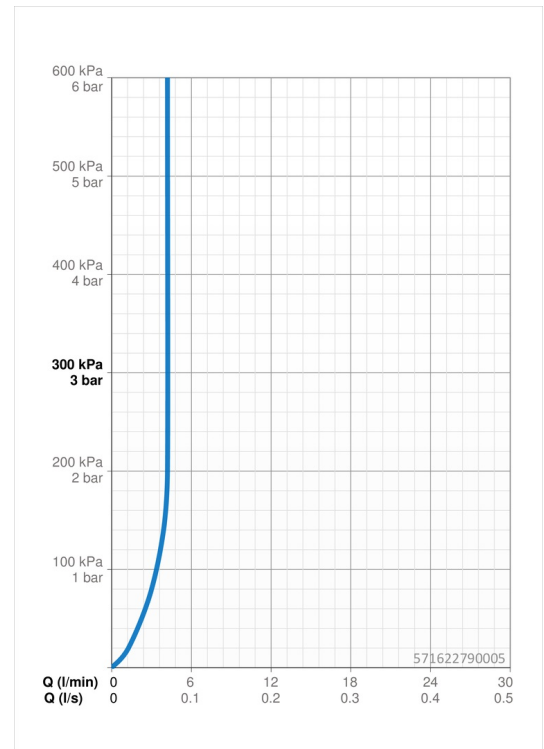

Zulassungen und Deklarationen

UN38.3 **UN38-3 Maxell 2CR5**