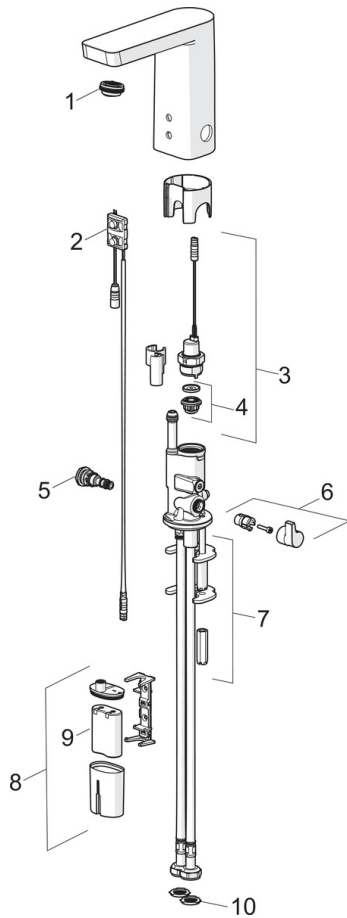

Technische Daten

Durchflusseigenschaften

Durchfluss bei 3 bar (mit Durchflussregler) **4.2 l/min**

Technische Eigenschaften

DN-Größe (Nennmaß) **DN15**
 Warmwasserversorgung **max. +70°C**
 Arbeitsdruck **1-10 bar**
 Anschlussgröße **G3/8**
 Projection **105 mm**
 Sicherungseinrichtung (EN1717) **AA**
 Werkstoff **Messing**

Ersatzteile

SP57162279

	Name	Art.-Nr.
01	Luftsprudler, M24x1 HC SSR-STD	59914015
02	Sensor, 6/9/12 V, Bluetooth	59914567
03	Magnetventil	59914091
04	Membrane für Magnetventil	1006500V
04	Stützring Membrane Ausgelaufen	59914090
05	Temperateinstellsatz	59914089
06	Temperatur-Wählgriff	59914189
07	Befestigungssatz	59914132
08	Batteriegehäuse inkl. Batterie, 2CR5 6 V	59914088
09	Batterie, 2CR5 6 V	59911670
10	Filterdichtung	1007900V
N.I.	Begrenzer	59914106