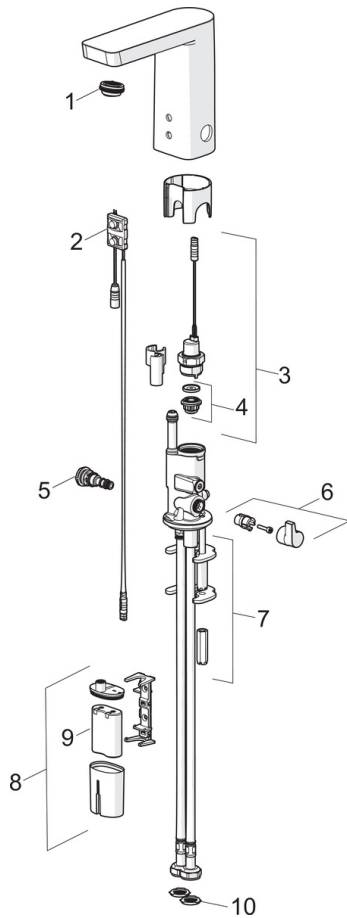

Technische Daten

Durchflusseigenschaften

Durchfluss bei 3 bar (mit Durchflussregler) **3.4 l/min**

Technische Eigenschaften

DN-Größe (Nennmaß) **DN15**
 Warmwasserversorgung **max. +70°C**
 Arbeitsdruck **1-10 bar**
 Anschlussgröße **G3/8**
 Projection **105 mm**
 Sicherungseinrichtung (EN1717) **AA**
 Werkstoff **Messing**

Ersatzteile

SP57162279

	Name	Art.-Nr.
01	Luftsprudler, M24x1 HC SSR-STD	59914015
02	Sensor, 6/9/12 V, Bluetooth	59914567
03	Magnetventil	59914091
04	Membrane für Magnetventil	1006500V
04	Stützring Membrane Ausgelaufen	59914090
05	Temperatureinstellsatz	59914089
06	Temperatur-Wählgriff	59914189
07	Befestigungssatz	59914132
08	Batteriegehäuse inkl. Batterie, 2CR5 6 V	59914088
09	Batterie, 2CR5 6 V	59911670
10	Filterdichtung	1007900V
N.I.	Begrenzer	59914106