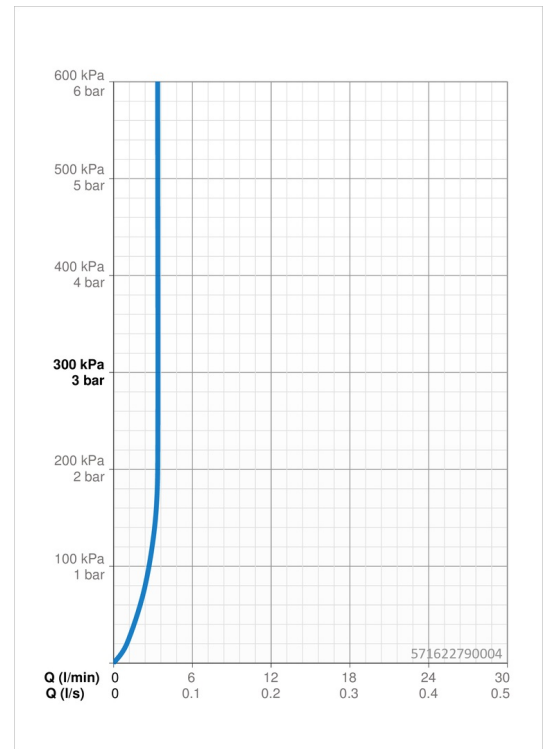

Zulassungen und Deklarationen

UN38.3 **UN38-3 Maxell 2CR5**