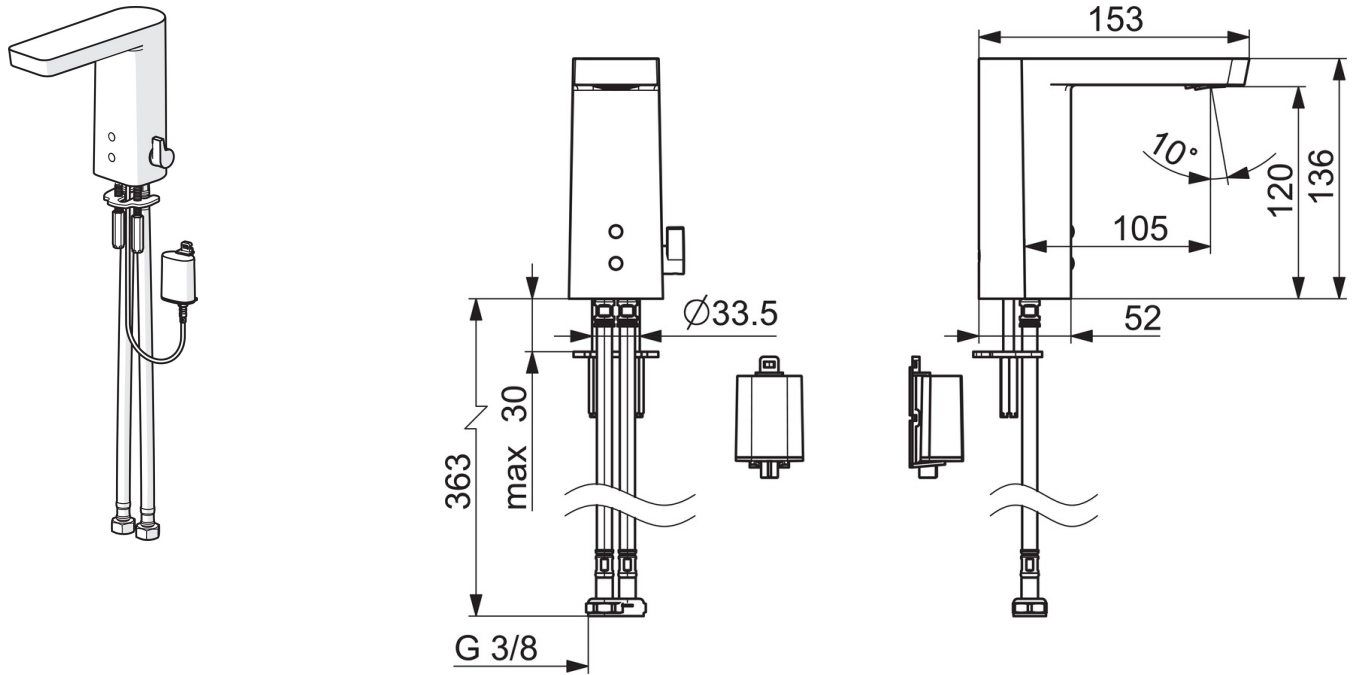

Ersatzteile