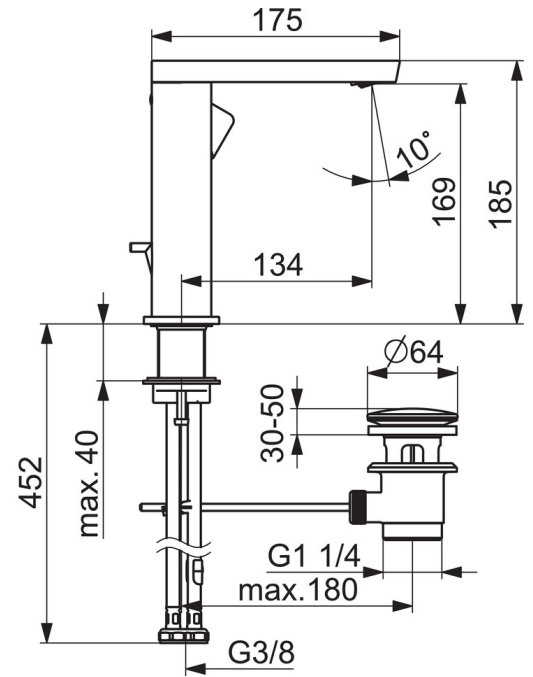

EAN: 4057304015212
static.hansa.com/57152273

- Waschtisch
- Einhebelmischer, Seitenbedient
- Standmontage
- Chrom
- Schwenkbarer Auslauf
- PCA® konstante Durchflussleistung unabhängig vom Fließdruck, Schwenkbar
- Einhandbedienhebel/Griff, Hebel mit W+K-Kennzeichnung
- Ablaufgarnitur mit Zugstange
- ø 2.5 Steuerpatrone mit keramischen Dichtscheiben zur Wassermengen- und Temperatureinstellung
- Anschluss über flexible Druckschläuche
- Armaturenkörper aus entzinkungsbeständigem Messing (DZR)
- Schwenkauslauf mit Arretierung in mittlerer Position

Technische Daten

Durchflusseigenschaften

Durchfluss bei 3 bar (mit Durchflussregler) **4.8 l/min**

Technische Eigenschaften

Warmwasserversorgung **max. +70°C**
 Arbeitsdruck **0.5-10 bar**
 Anschlussgröße **G3/8**
 Projection **134 mm**
 Sicherungseinrichtung (EN1717) **AA**
 Werkstoff **Messing**

Vorschriften

EN Standard **EN 817**
 Geräuschklasse **I (ISO 3822)**

Zulassungen und Deklarationen

ABP **PA-IX 38026/10**

Ersatzteile

SP57142273

Name	Art.-Nr.
01 Luftsprudler, M24x1 HC SSR-STD	59914015
02 Montagering für Luftsprudler, M24x1, SW17, (2019-)	59914744
03 Auslauf, L=154	1006400V
04 Dichtungskit	59911884
05 Hebel	1000776V
06 Blindstopfen	59913762
07 Schraube, M5x8, SW2.5	59904755
08 Abdeckkappe	59914638
09 Gegenmutter, M32x1, SW24	59913958
10 Kartusche, 2,5	59913914
11 Rosette	1006394V
12 Bodendichtung	59914650
13 Befestigungssatz	59913371