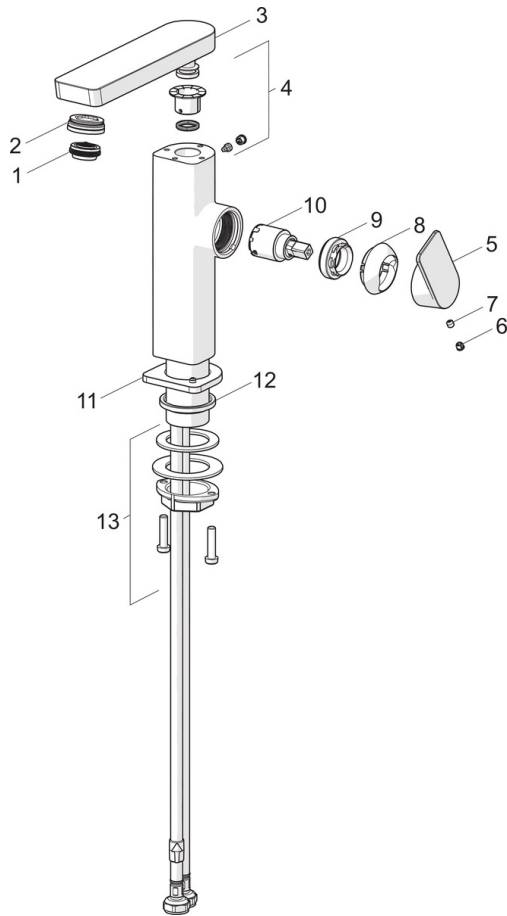

EAN: 4057304015212
static.hansa.com/57152273

- Waschtisch
- Einhebelmischer, Seitenbedient
- Standmontage
- Chrom
- Schwenkbarer Auslauf
- PCA® konstante Durchflussleistung unabhängig vom Fließdruck, Schwenkbar
- Einhandbedienhebel/Griff, Hebel mit W+K-Kennzeichnung
- Ablaufgarnitur mit Zugstange
- ø 2.5 Steuerpatrone mit keramischen Dichtscheiben zur Wassermengen- und Temperatureinstellung
- Anschluss über flexible Druckschläuche
- Armaturenkörper aus entzinkungsbeständigem Messing (DZR)
- Schwenkauslauf mit Arretierung in mittlerer Position

Technische Daten

Durchflusseigenschaften

Durchfluss bei 3 bar (mit Durchflussregler) **4.8 l/min**

Technische Eigenschaften

Warmwasserversorgung **max. +70°C**
 Arbeitsdruck **0.5-10 bar**
 Anschlussgröße **G3/8**
 Projection **134 mm**
 Sicherungseinrichtung (EN1717) **AA**
 Werkstoff **Messing**

Vorschriften

EN Standard **EN 817**
 Geräuschklasse **I (ISO 3822)**

Zulassungen und Deklarationen

ABP **PA-IX 38026/10**

Ersatzteile

SP57142273

Name	Art.-Nr.
01 Luftsprudler, M24x1 HC SSR-STD	59914015
02 Montagering für Luftsprudler, M24x1, SW17, (2019-)	59914744
03 Auslauf, L=154	1006400V
04 Dichtungskit	59911884
05 Hebel	1000776V
06 Blindstopfen	59913762
07 Schraube, M5x8, SW2.5	59904755
08 Abdeckkappe	59914638
09 Gegenmutter, M32x1, SW24	59913958
10 Kartusche, 2,5	59913914
11 Rosette	1006394V
12 Bodendichtung	59914650
13 Befestigungssatz	59913371