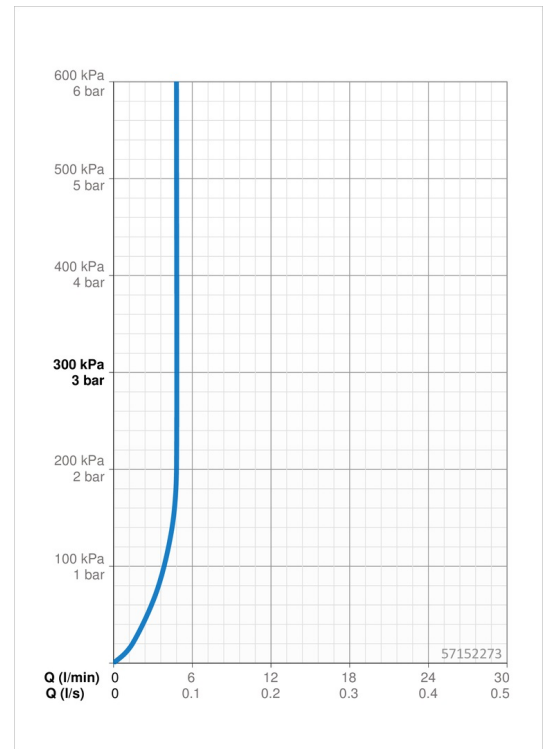

EAN: 4057304015212
static.hansa.com/57152273

- Waschtisch
- Einhebelmischer, Seitenbedient
- Standmontage
- Chrom
- Schwenkbarer Auslauf
- PCA® konstante Durchflussleistung unabhängig vom Fließdruck, Schwenkbar
- Einhandbedienhebel/Griff, Hebel mit W+K-Kennzeichnung
- Ablaufgarnitur mit Zugstange
- ø 2.5 Steuerpatrone mit keramischen Dichtscheiben zur Wassermengen- und Temperatureinstellung
- Anschluss über flexible Druckschläuche
- Armaturenkörper aus entzinkungsbeständigem Messing (DZR)
- Schwenkauslauf mit Arretierung in mittlerer Position

Technische Daten

Durchflusseigenschaften

Durchfluss bei 3 bar (mit Durchflussregler) **4.8 l/min**

Technische Eigenschaften

Warmwasserversorgung **max. +70°C**
Arbeitsdruck **0.5-10 bar**
Anschlussgröße **G3/8**
Projection **134 mm**
Sicherungseinrichtung (EN1717) **AA**
Werkstoff **Messing**

Vorschriften

EN Standard **EN 817**
Geräuschklasse **I (ISO 3822)**

Zulassungen und Deklarationen

ABP **PA-IX 38026/10**