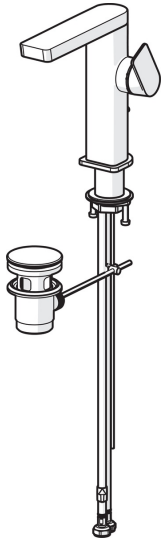

EAN: 4057304015212
static.hansa.com/57152273

- Waschtisch
- Einhebelmischer, Seitenbedient
- Standmontage
- Chrom
- Schwenkbarer Auslauf
- PCA® konstante Durchflussleistung unabhängig vom Fließdruck, Schwenkbar
- Einhandbedienhebel/Griff, Hebel mit W+K-Kennzeichnung
- Ablaufgarnitur mit Zugstange
- ø 2.5 Steuerpatrone mit keramischen Dichtscheiben zur Wassermengen- und Temperatureinstellung
- Anschluss über flexible Druckschläuche
- Armaturenkörper aus entzinkungsbeständigem Messing (DZR)
- Schwenkauslauf mit Arretierung in mittlerer Position

Technische Daten

Durchflusseigenschaften

Durchfluss bei 3 bar (mit Durchflussregler) **4.8 l/min**

Technische Eigenschaften

Warmwasserversorgung **max. +70°C**
 Arbeitsdruck **0.5-10 bar**
 Anschlussgröße **G3/8**
 Projection **134 mm**
 Sicherungseinrichtung (EN1717) **AA**
 Werkstoff **Messing**

Vorschriften

EN Standard **EN 817**
 Geräuschklasse **I (ISO 3822)**

Zulassungen und Deklarationen

ABP **PA-IX 38026/10**

Ersatzteile

SP57142273

Name	Art.-Nr.
01 Luftsprudler, M24x1 HC SSR-STD	59914015
02 Montagering für Luftsprudler, M24x1, SW17, (2019-)	59914744
03 Auslauf, L=154	1006400V
04 Dichtungskit	59911884
05 Hebel	1000776V
06 Blindstopfen	59913762
07 Schraube, M5x8, SW2.5	59904755
08 Abdeckkappe	59914638
09 Gegenmutter, M32x1, SW24	59913958
10 Kartusche, 2,5	59913914
11 Rosette	1006394V
12 Bodendichtung	59914650
13 Befestigungssatz	59913371