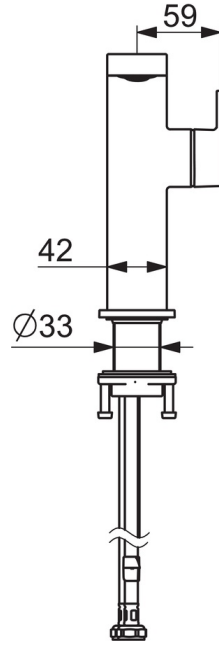

EAN: 4057304015212
static.hansa.com/57152273

- Waschtisch
- Einhebelmischer, Seitenbedient
- Standmontage
- Chrom
- Schwenkbarer Auslauf
- PCA® konstante Durchflussleistung unabhängig vom Fließdruck, Schwenkbar
- Einhandbedienhebel/Griff, Hebel mit W+K-Kennzeichnung
- Ablaufgarnitur mit Zugstange
- ø 2.5 Steuerpatrone mit keramischen Dichtscheiben zur Wassermengen- und Temperatureinstellung
- Anschluss über flexible Druckschläuche
- Armaturenkörper aus entzinkungsbeständigem Messing (DZR)
- Schwenkauslauf mit Arretierung in mittlerer Position

Technische Daten

Durchflusseigenschaften

Durchfluss bei 3 bar (mit Durchflussregler) **4.8 l/min**

Technische Eigenschaften

Warmwasserversorgung **max. +70°C**
 Arbeitsdruck **0.5-10 bar**
 Anschlussgröße **G3/8**
 Projection **134 mm**
 Sicherungseinrichtung (EN1717) **AA**
 Werkstoff **Messing**

Vorschriften

EN Standard **EN 817**
 Geräuschklasse **I (ISO 3822)**

Zulassungen und Deklarationen

ABP **PA-IX 38026/10**

Ersatzteile

SP57142273

Name	Art.-Nr.
01 Luftsprudler, M24x1 HC SSR-STD	59914015
02 Montagering für Luftsprudler, M24x1, SW17, (2019-)	59914744
03 Auslauf, L=154	1006400V
04 Dichtungskit	59911884
05 Hebel	1000776V
06 Blindstopfen	59913762
07 Schraube, M5x8, SW2.5	59904755
08 Abdeckkappe	59914638
09 Gegenmutter, M32x1, SW24	59913958
10 Kartusche, 2,5	59913914
11 Rosette	1006394V
12 Bodendichtung	59914650
13 Befestigungssatz	59913371