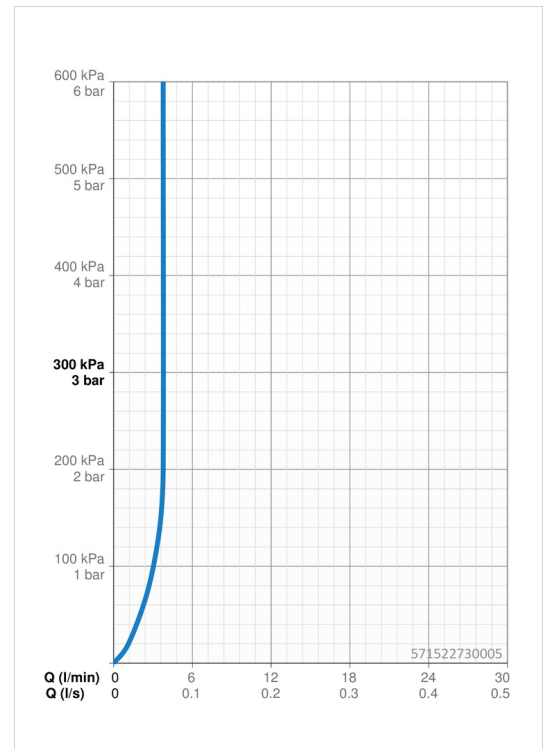

EAN: 4057304018275
static.hansa.com/571522730005

- Waschtisch
- ECO Building
- Einhebelmischer, Seitenbedient
- Standmontage
- Chrom
- Schwenkbarer Auslauf
- PCA® konstante Durchflussleistung unabhängig vom Fließdruck
- Einhandbedienhebel/Griff, Hebel mit W+K-Kennzeichnung
- Ablaufgarnitur mit Zugstange
- ø 2.5 Steuerpatrone mit keramischen Dichtscheiben zur Wassermengen- und Temperatureinstellung
- Anschluss über flexible Druckschläuche
- Armaturenkörper aus entzinkungsbeständigem Messing (DZR)

Technische Daten

Durchflusseigenschaften

Durchfluss bei 3 bar (mit Durchflussregler) **3.8 l/min**

Technische Eigenschaften

DN-Größe (Nennmaß) **DN15**
Warmwasserversorgung **max. +70°C**
Arbeitsdruck **0.5-10 bar**
Anschlussgröße **G3/8**
Projection **134 mm**
Sicherungseinrichtung (EN1717) **AA**
Werkstoff **Messing**

Vorschriften

EN Standard **EN 817**
Geräuschklasse **I (ISO 3822)**

Zulassungen und Deklarationen

ABP **PA-IX 38026/10**