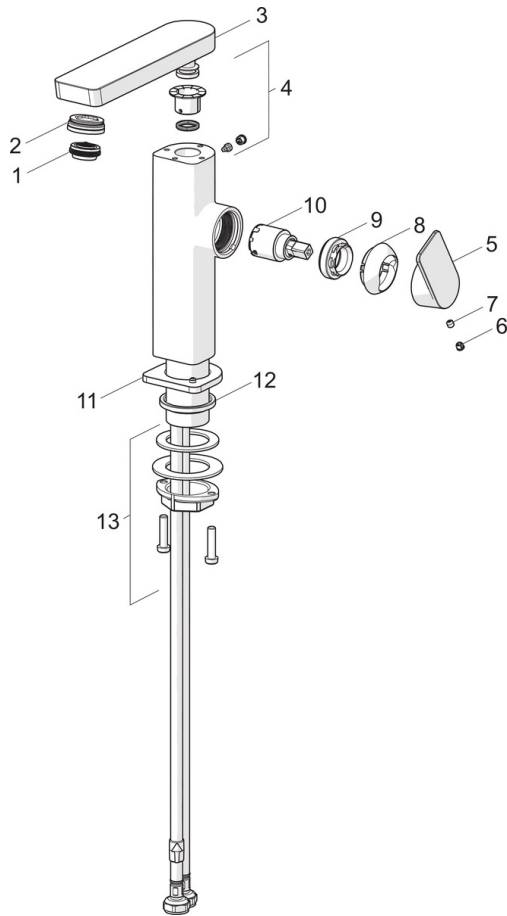

EAN: 4057304018275
static.hansa.com/571522730005

- Waschtisch
- ECO Building
- Einhebelmischer, Seitenbedient
- Standmontage
- Chrom
- Schwenkbarer Auslauf
- PCA® konstante Durchflussleistung unabhängig vom Fließdruck
- Einhandbedienhebel/Griff, Hebel mit W+K-Kennzeichnung
- Ablaufgarnitur mit Zugstange
- ø 2.5 Steuerpatrone mit keramischen Dichtscheiben zur Wassermengen- und Temperatureinstellung
- Anschluss über flexible Druckschläuche
- Armaturenkörper aus entzinkungsbeständigem Messing (DZR)

Technische Daten

Durchflusseigenschaften

Durchfluss bei 3 bar (mit Durchflussregler) **3.8 l/min**

Technische Eigenschaften

DN-Größe (Nennmaß) **DN15**
 Warmwasserversorgung **max. +70°C**
 Arbeitsdruck **0.5-10 bar**
 Anschlussgröße **G3/8**
 Projection **134 mm**
 Sicherungseinrichtung (EN1717) **AA**
 Werkstoff **Messing**

Vorschriften

EN Standard **EN 817**
 Geräuschklasse **I (ISO 3822)**

Zulassungen und Deklarationen

ABP **PA-IX 38026/10**

Ersatzteile

SP57142273

Name	Art.-Nr.
01 Luftsprudler, M24x1 HC SSR-STD	59914015
02 Montagering für Luftsprudler, M24x1, SW17, (2019-)	59914744
03 Auslauf, L=154	1006400V
04 Dichtungskit	59911884
05 Hebel	1000776V
06 Blindstopfen	59913762
07 Schraube, M5x8, SW2.5	59904755
08 Abdeckkappe	59914638
09 Gegenmutter, M32x1, SW24	59913958
10 Kartusche, 2,5	59913914
11 Rosette	1006394V
12 Bodendichtung	59914650
13 Befestigungssatz	59913371