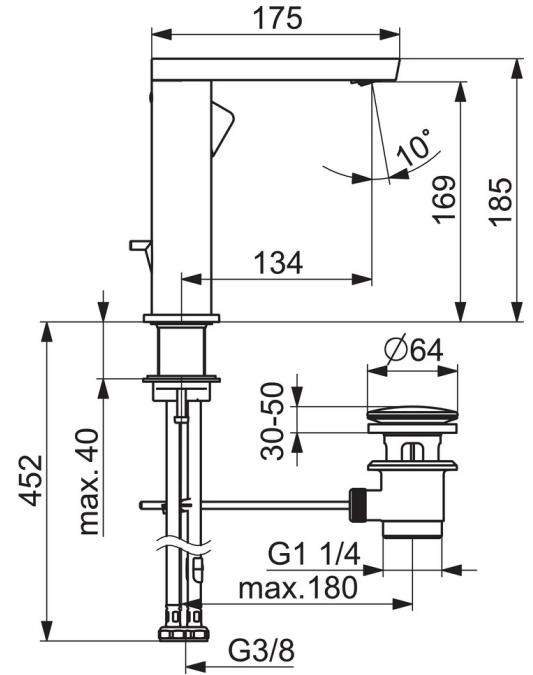

EAN: 4057304018275
static.hansa.com/571522730005

- Waschtisch
- ECO Building
- Einhebelmischer, Seitenbedient
- Standmontage
- Chrom
- Schwenkbarer Auslauf
- PCA® konstante Durchflussleistung unabhängig vom Fließdruck
- Einhandbedienhebel/Griff, Hebel mit W+K-Kennzeichnung
- Ablaufgarnitur mit Zugstange
- ø 2.5 Steuerpatrone mit keramischen Dichtscheiben zur Wassermengen- und Temperatureinstellung
- Anschluss über flexible Druckschläuche
- Armaturenkörper aus entzinkungsbeständigem Messing (DZR)

Technische Daten

Durchflusseigenschaften

Durchfluss bei 3 bar (mit Durchflussregler) **3.8 l/min**

Technische Eigenschaften

DN-Größe (Nennmaß) **DN15**
 Warmwasserversorgung **max. +70°C**
 Arbeitsdruck **0.5-10 bar**
 Anschlussgröße **G3/8**
 Projection **134 mm**
 Sicherungseinrichtung (EN1717) **AA**
 Werkstoff **Messing**

Vorschriften

EN Standard **EN 817**
 Geräuschklasse **I (ISO 3822)**

Zulassungen und Deklarationen

ABP **PA-IX 38026/10**

Ersatzteile

SP57142273

Name	Art.-Nr.
01 Luftsprudler, M24x1 HC SSR-STD	59914015
02 Montagering für Luftsprudler, M24x1, SW17, (2019-)	59914744
03 Auslauf, L=154	1006400V
04 Dichtungskit	59911884
05 Hebel	1000776V
06 Blindstopfen	59913762
07 Schraube, M5x8, SW2.5	59904755
08 Abdeckkappe	59914638
09 Gegenmutter, M32x1, SW24	59913958
10 Kartusche, 2,5	59913914
11 Rosette	1006394V
12 Bodendichtung	59914650
13 Befestigungssatz	59913371