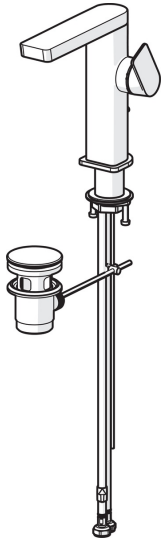

EAN: 4057304018275
static.hansa.com/571522730005

- Waschtisch
- ECO Building
- Einhebelmischer, Seitenbedient
- Standmontage
- Chrom
- Schwenkbarer Auslauf
- PCA® konstante Durchflussleistung unabhängig vom Fließdruck
- Einhandbedienhebel/Griff, Hebel mit W+K-Kennzeichnung
- Ablaufgarnitur mit Zugstange
- ø 2.5 Steuerpatrone mit keramischen Dichtscheiben zur Wassermengen- und Temperatureinstellung
- Anschluss über flexible Druckschläuche
- Armaturenkörper aus entzinkungsbeständigem Messing (DZR)

Technische Daten

Durchflusseigenschaften

Durchfluss bei 3 bar (mit Durchflussregler) **3.8 l/min**

Technische Eigenschaften

DN-Größe (Nennmaß) **DN15**
 Warmwasserversorgung **max. +70°C**
 Arbeitsdruck **0.5-10 bar**
 Anschlussgröße **G3/8**
 Projection **134 mm**
 Sicherungseinrichtung (EN1717) **AA**
 Werkstoff **Messing**

Vorschriften

EN Standard **EN 817**
 Geräuschklasse **I (ISO 3822)**

Zulassungen und Deklarationen

ABP **PA-IX 38026/10**

Ersatzteile

SP57142273

Name	Art.-Nr.
01 Luftsprudler, M24x1 HC SSR-STD	59914015
02 Montagering für Luftsprudler, M24x1, SW17, (2019-)	59914744
03 Auslauf, L=154	1006400V
04 Dichtungskit	59911884
05 Hebel	1000776V
06 Blindstopfen	59913762
07 Schraube, M5x8, SW2.5	59904755
08 Abdeckkappe	59914638
09 Gegenmutter, M32x1, SW24	59913958
10 Kartusche, 2,5	59913914
11 Rosette	1006394V
12 Bodendichtung	59914650
13 Befestigungssatz	59913371