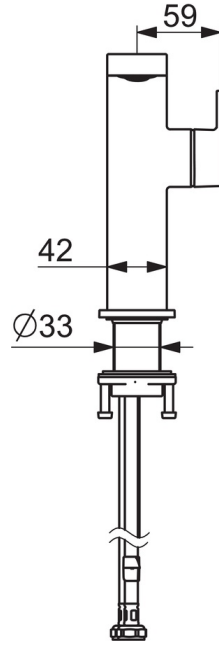

EAN: 4057304018275
static.hansa.com/571522730005

- Waschtisch
- ECO Building
- Einhebelmischer, Seitenbedient
- Standmontage
- Chrom
- Schwenkbarer Auslauf
- PCA® konstante Durchflussleistung unabhängig vom Fließdruck
- Einhandbedienhebel/Griff, Hebel mit W+K-Kennzeichnung
- Ablaufgarnitur mit Zugstange
- ø 2.5 Steuerpatrone mit keramischen Dichtscheiben zur Wassermengen- und Temperatureinstellung
- Anschluss über flexible Druckschläuche
- Armaturenkörper aus entzinkungsbeständigem Messing (DZR)

Technische Daten

Durchflusseigenschaften

Durchfluss bei 3 bar (mit Durchflussregler) **3.8 l/min**

Technische Eigenschaften

DN-Größe (Nennmaß) **DN15**
 Warmwasserversorgung **max. +70°C**
 Arbeitsdruck **0.5-10 bar**
 Anschlussgröße **G3/8**
 Projection **134 mm**
 Sicherungseinrichtung (EN1717) **AA**
 Werkstoff **Messing**

Vorschriften

EN Standard **EN 817**
 Geräuschklasse **I (ISO 3822)**

Zulassungen und Deklarationen

ABP **PA-IX 38026/10**

Ersatzteile

SP57142273

Name	Art.-Nr.
01 Luftsprudler, M24x1 HC SSR-STD	59914015
02 Montagering für Luftsprudler, M24x1, SW17, (2019-)	59914744
03 Auslauf, L=154	1006400V
04 Dichtungskit	59911884
05 Hebel	1000776V
06 Blindstopfen	59913762
07 Schraube, M5x8, SW2.5	59904755
08 Abdeckkappe	59914638
09 Gegenmutter, M32x1, SW24	59913958
10 Kartusche, 2,5	59913914
11 Rosette	1006394V
12 Bodendichtung	59914650
13 Befestigungssatz	59913371