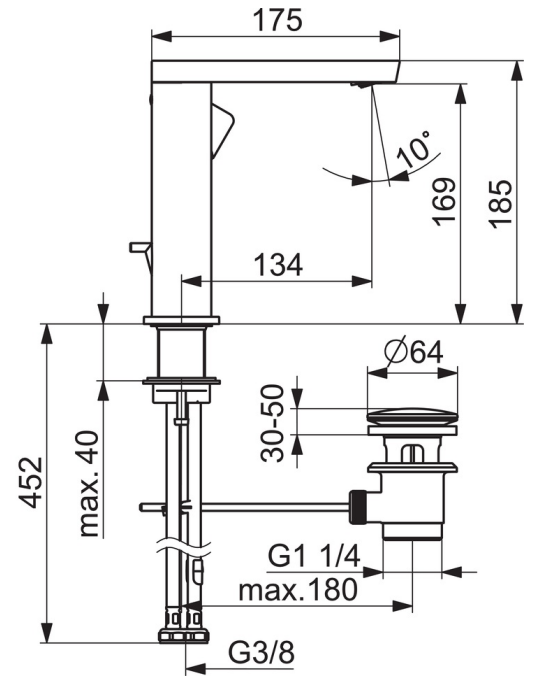

EAN: 4057304018268
static.hansa.com/571522730004

- Waschtisch
- ECO Building
- Einhebelmischer, Seitenbedient
- Standmontage
- Chrom
- Schwenkbarer Auslauf
- PCA® konstante Durchflussleistung unabhängig vom Fließdruck
- Einhandbedienhebel/Griff, Hebel mit W+K-Kennzeichnung
- Ablaufgarnitur mit Zugstange
- ø 2.5 Steuerpatrone mit keramischen Dichtscheiben zur Wassermengen- und Temperatureinstellung
- Anschluss über flexible Druckschläuche
- Armaturenkörper aus entzinkungsbeständigem Messing (DZR)

Technische Daten

Durchflusseigenschaften

Durchfluss bei 3 bar (mit Durchflussregler) **3.4 l/min**

Technische Eigenschaften

DN-Größe (Nennmaß) **DN15**
 Warmwasserversorgung **max. +70°C**
 Arbeitsdruck **0.5-10 bar**
 Anschlussgröße **G3/8**
 Projection **134 mm**
 Sicherungseinrichtung (EN1717) **AA**
 Werkstoff **Messing**

Vorschriften

EN Standard **EN 817**
 Geräuschklasse **I (ISO 3822)**

Zulassungen und Deklarationen

ABP **PA-IX 38026/10**

Ersatzteile

SP57142273

Name	Art.-Nr.
01 Luftsprudler, M24x1 HC SSR-STD	59914015
02 Montagerring für Luftsprudler, M24x1, SW17, (2019-)	59914744
03 Auslauf, L=154	1006400V
04 Dichtungskit	59911884
05 Hebel	1000776V
06 Blindstopfen	59913762
07 Schraube, M5x8, SW2.5	59904755
08 Abdeckkappe	59914638
09 Gegenmutter, M32x1, SW24	59913958
10 Kartusche, 2,5	59913914
11 Rosette	1006394V
12 Bodendichtung	59914650
13 Befestigungssatz	59913371