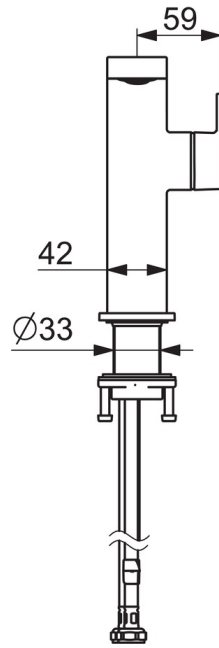

EAN: 4057304018268
static.hansa.com/571522730004

- Waschtisch
- ECO Building
- Einhebelmischer, Seitenbedient
- Standmontage
- Chrom
- Schwenkbarer Auslauf
- PCA® konstante Durchflussleistung unabhängig vom Fließdruck
- Einhandbedienhebel/Griff, Hebel mit W+K-Kennzeichnung
- Ablaufgarnitur mit Zugstange
- ø 2.5 Steuerpatrone mit keramischen Dichtscheiben zur Wassermengen- und Temperatureinstellung
- Anschluss über flexible Druckschläuche
- Armaturenkörper aus entzinkungsbeständigem Messing (DZR)

Technische Daten

Durchflusseigenschaften

Durchfluss bei 3 bar (mit Durchflussregler) **3.4 l/min**

Technische Eigenschaften

DN-Größe (Nennmaß) **DN15**
 Warmwasserversorgung **max. +70°C**
 Arbeitsdruck **0.5-10 bar**
 Anschlussgröße **G3/8**
 Projection **134 mm**
 Sicherungseinrichtung (EN1717) **AA**
 Werkstoff **Messing**

Vorschriften

EN Standard **EN 817**
 Geräuschklasse **I (ISO 3822)**

Zulassungen und Deklarationen

ABP **PA-IX 38026/10**

Ersatzteile

SP57142273

Name	Art.-Nr.
01 Luftsprudler, M24x1 HC SSR-STD	59914015
02 Montagerring für Luftsprudler, M24x1, SW17, (2019-)	59914744
03 Auslauf, L=154	1006400V
04 Dichtungskit	59911884
05 Hebel	1000776V
06 Blindstopfen	59913762
07 Schraube, M5x8, SW2.5	59904755
08 Abdeckkappe	59914638
09 Gegenmutter, M32x1, SW24	59913958
10 Kartusche, 2,5	59913914
11 Rosette	1006394V
12 Bodendichtung	59914650
13 Befestigungssatz	59913371