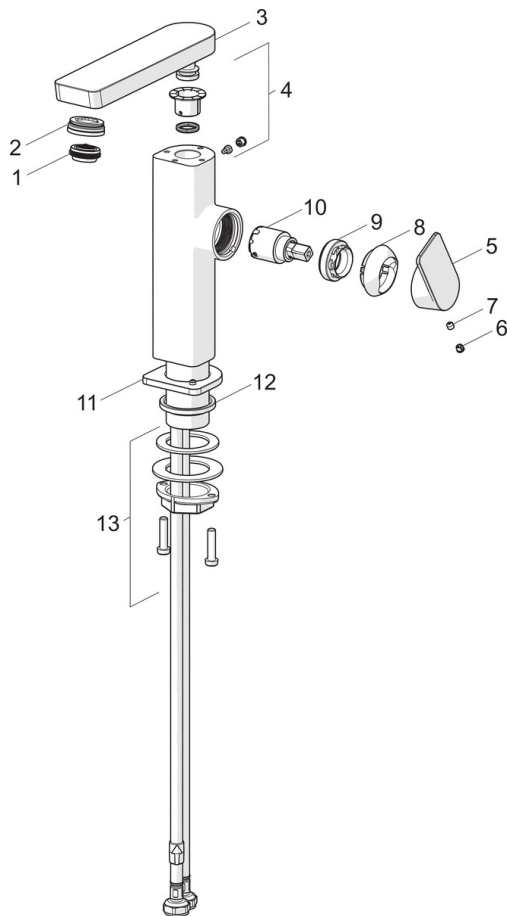

EAN: 4057304018268
static.hansa.com/571522730004

- Waschtisch
- ECO Building
- Einhebelmischer, Seitenbedient
- Standmontage
- Chrom
- Schwenkbarer Auslauf
- PCA® konstante Durchflussleistung unabhängig vom Fließdruck
- Einhandbedienhebel/Griff, Hebel mit W+K-Kennzeichnung
- Ablaufgarnitur mit Zugstange
- ø 2.5 Steuerpatrone mit keramischen Dichtscheiben zur Wassermengen- und Temperatureinstellung
- Anschluss über flexible Druckschläuche
- Armaturenkörper aus entzinkungsbeständigem Messing (DZR)

Technische Daten

Durchflusseigenschaften

Durchfluss bei 3 bar (mit Durchflussregler) **3.4 l/min**

Technische Eigenschaften

DN-Größe (Nennmaß) **DN15**
 Warmwasserversorgung **max. +70°C**
 Arbeitsdruck **0.5-10 bar**
 Anschlussgröße **G3/8**
 Projection **134 mm**
 Sicherungseinrichtung (EN1717) **AA**
 Werkstoff **Messing**

Vorschriften

EN Standard **EN 817**
 Geräuschklasse **I (ISO 3822)**

Zulassungen und Deklarationen

ABP **PA-IX 38026/10**

Ersatzteile

SP57142273

Name	Art.-Nr.
01 Luftsprudler, M24x1 HC SSR-STD	59914015
02 Montagerring für Luftsprudler, M24x1, SW17, (2019-)	59914744
03 Auslauf, L=154	1006400V
04 Dichtungskit	59911884
05 Hebel	1000776V
06 Blindstopfen	59913762
07 Schraube, M5x8, SW2.5	59904755
08 Abdeckkappe	59914638
09 Gegenmutter, M32x1, SW24	59913958
10 Kartusche, 2,5	59913914
11 Rosette	1006394V
12 Bodendichtung	59914650
13 Befestigungssatz	59913371