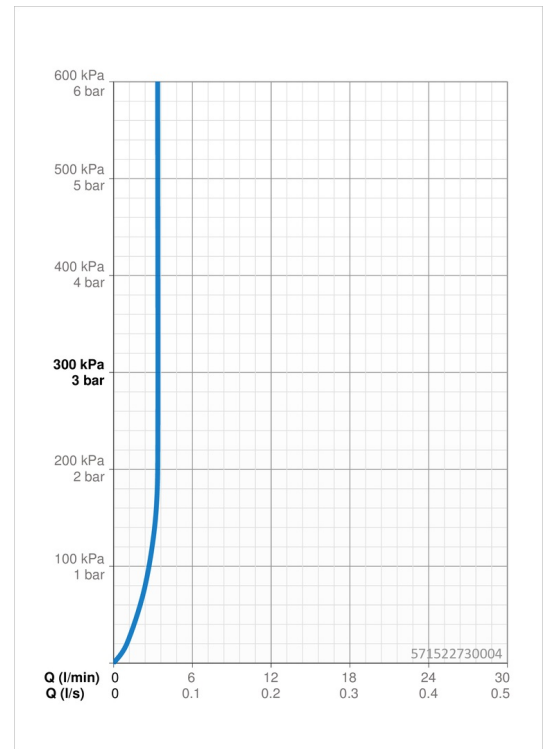

EAN: 4057304018268
static.hansa.com/571522730004

- Waschtisch
- ECO Building
- Einhebelmischer, Seitenbedient
- Standmontage
- Chrom
- Schwenkbarer Auslauf
- PCA® konstante Durchflussleistung unabhängig vom Fließdruck
- Einhandbedienhebel/Griff, Hebel mit W+K-Kennzeichnung
- Ablaufgarnitur mit Zugstange
- ø 2.5 Steuerpatrone mit keramischen Dichtscheiben zur Wassermengen- und Temperatureinstellung
- Anschluss über flexible Druckschläuche
- Armaturenkörper aus entzinkungsbeständigem Messing (DZR)

Technische Daten

Durchflusseigenschaften

Durchfluss bei 3 bar (mit Durchflussregler) **3.4 l/min**

Technische Eigenschaften

DN-Größe (Nennmaß) **DN15**
Warmwasserversorgung **max. +70°C**
Arbeitsdruck **0.5-10 bar**
Anschlussgröße **G3/8**
Projection **134 mm**
Sicherungseinrichtung (EN1717) **AA**
Werkstoff **Messing**

Vorschriften

EN Standard **EN 817**
Geräuschklasse **I (ISO 3822)**

Zulassungen und Deklarationen

ABP **PA-IX 38026/10**