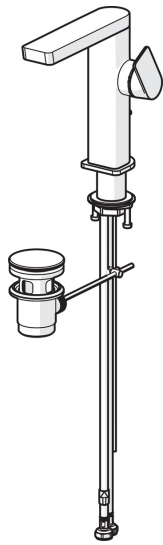

EAN: 4057304018268
static.hansa.com/571522730004

- Waschtisch
- ECO Building
- Einhebelmischer, Seitenbedient
- Standmontage
- Chrom
- Schwenkbarer Auslauf
- PCA® konstante Durchflussleistung unabhängig vom Fließdruck
- Einhandbedienhebel/Griff, Hebel mit W+K-Kennzeichnung
- Ablaufgarnitur mit Zugstange
- ø 2.5 Steuerpatrone mit keramischen Dichtscheiben zur Wassermengen- und Temperatureinstellung
- Anschluss über flexible Druckschläuche
- Armaturenkörper aus entzinkungsbeständigem Messing (DZR)

Technische Daten

Durchflusseigenschaften

Durchfluss bei 3 bar (mit Durchflussregler) **3.4 l/min**

Technische Eigenschaften

DN-Größe (Nennmaß) **DN15**
 Warmwasserversorgung **max. +70°C**
 Arbeitsdruck **0.5-10 bar**
 Anschlussgröße **G3/8**
 Projection **134 mm**
 Sicherungseinrichtung (EN1717) **AA**
 Werkstoff **Messing**

Vorschriften

EN Standard **EN 817**
 Geräuschklasse **I (ISO 3822)**

Zulassungen und Deklarationen

ABP **PA-IX 38026/10**

Ersatzteile

SP57142273

Name	Art.-Nr.
01 Luftsprudler, M24x1 HC SSR-STD	59914015
02 Montagerring für Luftsprudler, M24x1, SW17, (2019-)	59914744
03 Auslauf, L=154	1006400V
04 Dichtungskit	59911884
05 Hebel	1000776V
06 Blindstopfen	59913762
07 Schraube, M5x8, SW2.5	59904755
08 Abdeckkappe	59914638
09 Gegenmutter, M32x1, SW24	59913958
10 Kartusche, 2,5	59913914
11 Rosette	1006394V
12 Bodendichtung	59914650
13 Befestigungssatz	59913371