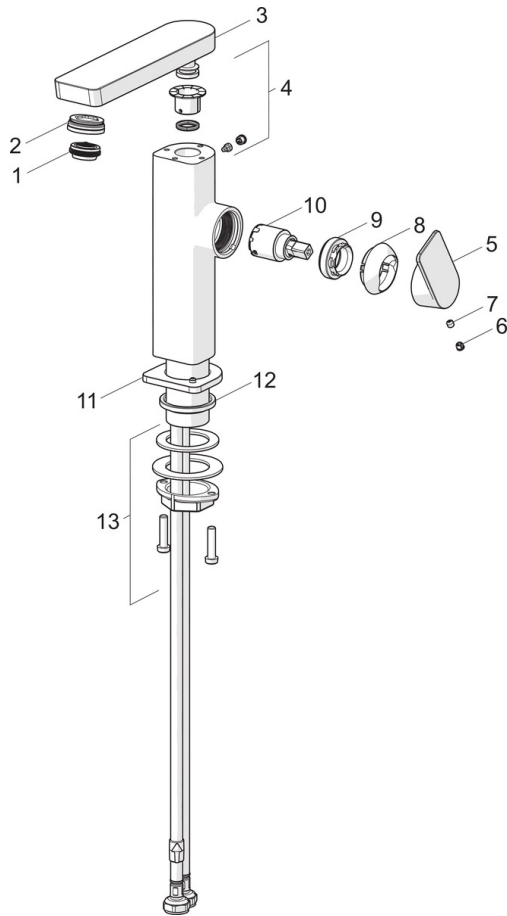

EAN: 4057304015229
static.hansa.com/57142273

- Waschtisch
- Einhebelmischer, Seitenbedient
- Standmontage
- Chrom
- Schwenkbarer Auslauf
- PCA® konstante Durchflussleistung unabhängig vom Fließdruck, Schwenkbar
- Einhandbedienhebel/Griff, Hebel mit W+K-Kennzeichnung
- ϕ 2.5 Steuerpatrone mit keramischen Dichtscheiben zur Wassermengen- und Temperatureinstellung
- Anschluss über flexible Druckschläuche
- Armaturenkörper aus entzinkungsbeständigem Messing (DZR)
- Ohne Ablaufgarnitur
- Schwenkauslauf mit Arretierung in mittlerer Position

Technische Daten

Durchflusseigenschaften

Durchfluss bei 3 bar (mit Durchflussregler) **4.8 l/min**

Technische Eigenschaften

Warmwasserversorgung **max. +70°C**
 Arbeitsdruck **0.5-10 bar**
 Anschlussgröße **G3/8**
 Projection **134 mm**
 Sicherungseinrichtung (EN1717) **AA**
 Werkstoff **Messing**

Vorschriften

EN Standard **EN 817**
 Geräuschklasse **I (ISO 3822)**

Zulassungen und Deklarationen

ABP **PA-IX 38026/10**

Ersatzteile

SP57142273

	Name	Art.-Nr.
01	Luftsprudler, M24x1 HC SSR-STD	59914015
02	Montagering für Luftsprudler, M24x1, SW17, (2019-)	59914744
03	Auslauf, L=154	1006400V
04	Dichtungskit	59911884
05	Hebel	1000776V
06	Blindstopfen	59913762
07	Schraube, M5x8, SW2.5	59904755
08	Abdeckkappe	59914638
09	Gegenmutter, M32x1, SW24	59913958
10	Kartusche, 2,5	59913914
11	Rosette	1006394V
12	Bodendichtung	59914650
13	Befestigungssatz	59913371