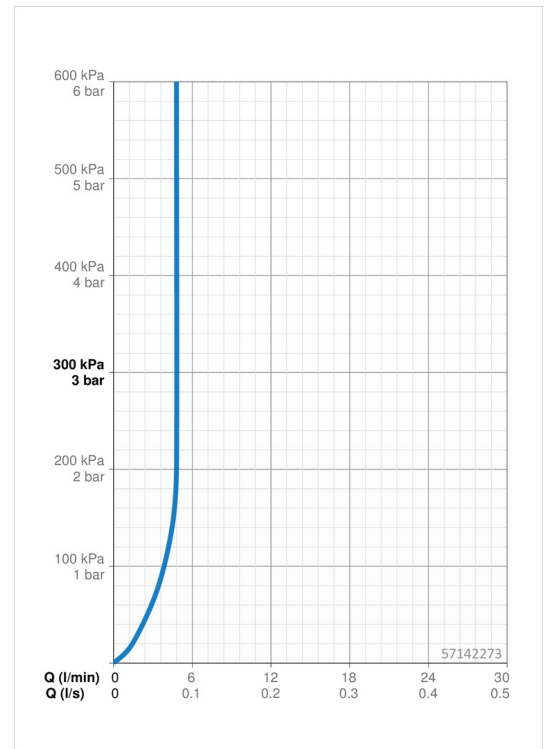

EAN: 4057304015229
static.hansa.com/57142273

- Waschtisch
- Einhebelmischer, Seitenbedient
- Standmontage
- Chrom
- Schwenkbarer Auslauf
- PCA® konstante Durchflussleistung unabhängig vom Fließdruck, Schwenkbar
- Einhandbedienhebel/Griff, Hebel mit W+K-Kennzeichnung
- ϕ 2.5 Steuerpatrone mit keramischen Dichtscheiben zur Wassermengen- und Temperatureinstellung
- Anschluss über flexible Druckschläuche
- Armaturenkörper aus entzinkungsbeständigem Messing (DZR)
- Ohne Ablaufgarnitur
- Schwenkauslauf mit Arretierung in mittlerer Position

Technische Daten

Durchflusseigenschaften

Durchfluss bei 3 bar (mit Durchflussregler) **4.8 l/min**

Technische Eigenschaften

Warmwasserversorgung **max. +70°C**
Arbeitsdruck **0.5-10 bar**
Anschlussgröße **G3/8**
Projection **134 mm**
Sicherungseinrichtung (EN1717) **AA**
Werkstoff **Messing**

Vorschriften

EN Standard **EN 817**
Geräuschklasse **I (ISO 3822)**

Zulassungen und Deklarationen

ABP **PA-IX 38026/10**