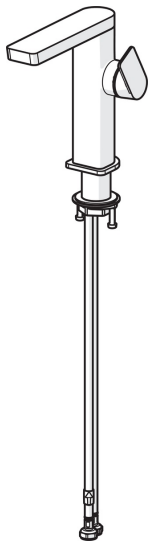

EAN: 4057304015229
static.hansa.com/57142273

- Waschtisch
- Einhebelmischer, Seitenbedient
- Standmontage
- Chrom
- Schwenkbarer Auslauf
- PCA® konstante Durchflussleistung unabhängig vom Fließdruck, Schwenkbar
- Einhandbedienhebel/Griff, Hebel mit W+K-Kennzeichnung
- ϕ 2.5 Steuerpatrone mit keramischen Dichtscheiben zur Wassermengen- und Temperatureinstellung
- Anschluss über flexible Druckschläuche
- Armaturenkörper aus entzinkungsbeständigem Messing (DZR)
- Ohne Ablaufgarnitur
- Schwenkauslauf mit Arretierung in mittlerer Position

Technische Daten

Durchflusseigenschaften

Durchfluss bei 3 bar (mit Durchflussregler) **4.8 l/min**

Technische Eigenschaften

Warmwasserversorgung **max. +70°C**
 Arbeitsdruck **0.5-10 bar**
 Anschlussgröße **G3/8**
 Projection **134 mm**
 Sicherungseinrichtung (EN1717) **AA**
 Werkstoff **Messing**

Vorschriften

EN Standard **EN 817**
 Geräuschklasse **I (ISO 3822)**

Zulassungen und Deklarationen

ABP **PA-IX 38026/10**

Ersatzteile

SP57142273

	Name	Art.-Nr.
01	Luftsprudler, M24x1 HC SSR-STD	59914015
02	Montagering für Luftsprudler, M24x1, SW17, (2019-)	59914744
03	Auslauf, L=154	1006400V
04	Dichtungskit	59911884
05	Hebel	1000776V
06	Blindstopfen	59913762
07	Schraube, M5x8, SW2.5	59904755
08	Abdeckkappe	59914638
09	Gegenmutter, M32x1, SW24	59913958
10	Kartusche, 2,5	59913914
11	Rosette	1006394V
12	Bodendichtung	59914650
13	Befestigungssatz	59913371