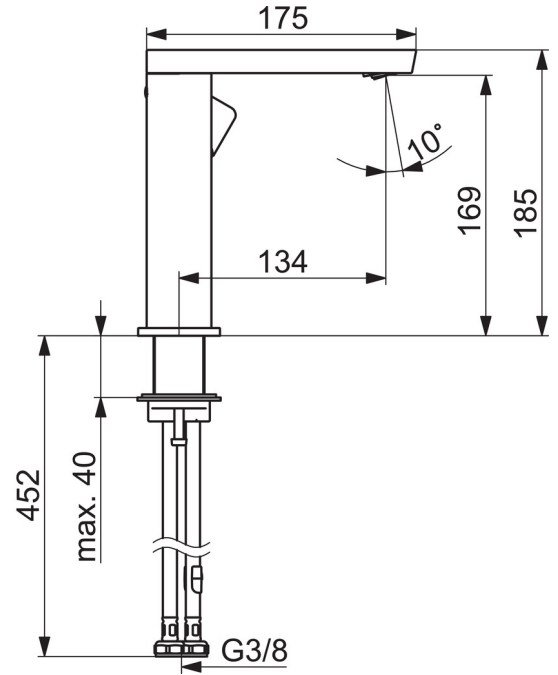

EAN: 4057304015229
static.hansa.com/57142273

- Waschtisch
- Einhebelmischer, Seitenbedient
- Standmontage
- Chrom
- Schwenkbarer Auslauf
- PCA® konstante Durchflussleistung unabhängig vom Fließdruck, Schwenkbar
- Einhandbedienhebel/Griff, Hebel mit W+K-Kennzeichnung
- ϕ 2.5 Steuerpatrone mit keramischen Dichtscheiben zur Wassermengen- und Temperatureinstellung
- Anschluss über flexible Druckschläuche
- Armaturenkörper aus entzinkungsbeständigem Messing (DZR)
- Ohne Ablaufgarnitur
- Schwenkauslauf mit Arretierung in mittlerer Position

Technische Daten

Durchflusseigenschaften

Durchfluss bei 3 bar (mit Durchflussregler) **4.8 l/min**

Technische Eigenschaften

Warmwasserversorgung **max. +70°C**
 Arbeitsdruck **0.5-10 bar**
 Anschlussgröße **G3/8**
 Projection **134 mm**
 Sicherungseinrichtung (EN1717) **AA**
 Werkstoff **Messing**

Vorschriften

EN Standard **EN 817**
 Geräuschklasse **I (ISO 3822)**

Zulassungen und Deklarationen

ABP **PA-IX 38026/10**

Ersatzteile

SP57142273

	Name	Art.-Nr.
01	Luftsprudler, M24x1 HC SSR-STD	59914015
02	Montagering für Luftsprudler, M24x1, SW17, (2019-)	59914744
03	Auslauf, L=154	1006400V
04	Dichtungskit	59911884
05	Hebel	1000776V
06	Blindstopfen	59913762
07	Schraube, M5x8, SW2.5	59904755
08	Abdeckkappe	59914638
09	Gegenmutter, M32x1, SW24	59913958
10	Kartusche, 2,5	59913914
11	Rosette	1006394V
12	Bodendichtung	59914650
13	Befestigungssatz	59913371