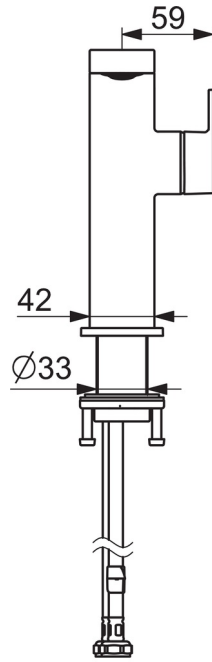

EAN: 4057304015229
static.hansa.com/57142273

- Waschtisch
- Einhebelmischer, Seitenbedient
- Standmontage
- Chrom
- Schwenkbarer Auslauf
- PCA® konstante Durchflussleistung unabhängig vom Fließdruck, Schwenkbar
- Einhandbedienhebel/Griff, Hebel mit W+K-Kennzeichnung
- ϕ 2.5 Steuerpatrone mit keramischen Dichtscheiben zur Wassermengen- und Temperatureinstellung
- Anschluss über flexible Druckschläuche
- Armaturenkörper aus entzinkungsbeständigem Messing (DZR)
- Ohne Ablaufgarnitur
- Schwenkauslauf mit Arretierung in mittlerer Position

Technische Daten

Durchflusseigenschaften

Durchfluss bei 3 bar (mit Durchflussregler) **4.8 l/min**

Technische Eigenschaften

Warmwasserversorgung **max. +70°C**
 Arbeitsdruck **0.5-10 bar**
 Anschlussgröße **G3/8**
 Projection **134 mm**
 Sicherungseinrichtung (EN1717) **AA**
 Werkstoff **Messing**

Vorschriften

EN Standard **EN 817**
 Geräuschklasse **I (ISO 3822)**

Zulassungen und Deklarationen

ABP **PA-IX 38026/10**

Ersatzteile

SP57142273

	Name	Art.-Nr.
01	Luftsprudler, M24x1 HC SSR-STD	59914015
02	Montagering für Luftsprudler, M24x1, SW17, (2019-)	59914744
03	Auslauf, L=154	1006400V
04	Dichtungskit	59911884
05	Hebel	1000776V
06	Blindstopfen	59913762
07	Schraube, M5x8, SW2.5	59904755
08	Abdeckkappe	59914638
09	Gegenmutter, M32x1, SW24	59913958
10	Kartusche, 2,5	59913914
11	Rosette	1006394V
12	Bodendichtung	59914650
13	Befestigungssatz	59913371