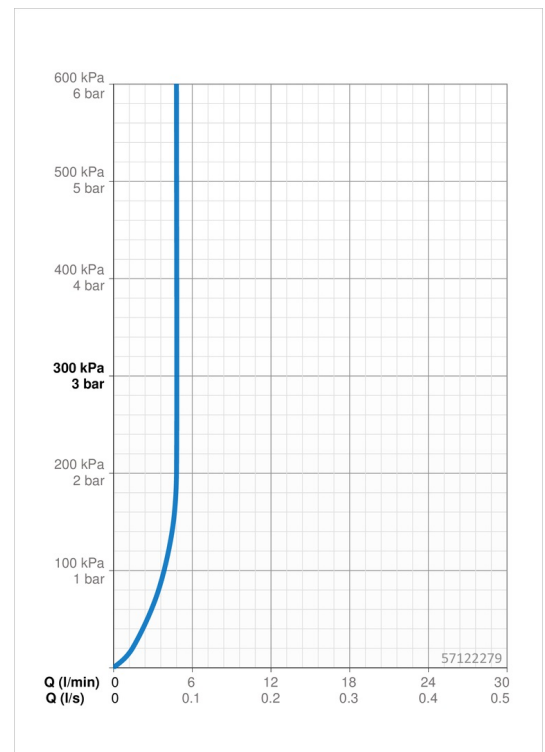

Zulassungen und Deklarationen

DVGW **CW-6514CR0161**
ABP **P-IX 38184/IO**