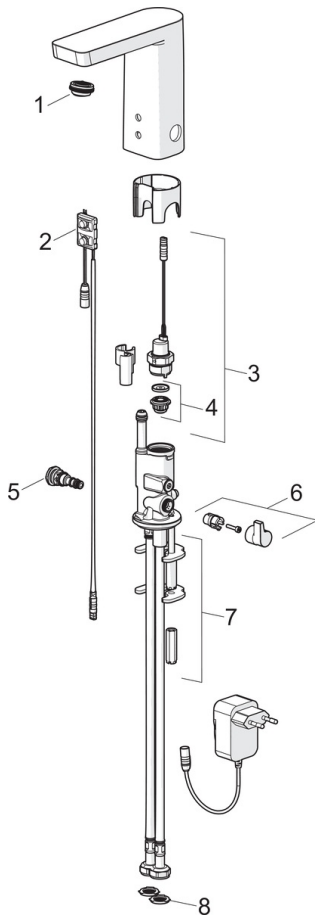

- Waschtisch
- öffentliche & halböffentliche Bereiche
- Berührungsflos, Bluetooth® fähig, Steckernetzteil
- Standmontage
- Chrom
- Feststehender Auslauf, gegossen
- CACHÉ® Strahlregler, ohne Mundstück direkt in den Armaturenauslauf geschraubt, PCA® konstante Durchflussleistung unabhängig vom Fließdruck, Schwenkbar
- Temperatureinstellgriff
- Heißwassersperre einstellbar (im Lieferumfang enthalten)
- Mischventil zur manuellen Temperatureinstellung, Rückflussverhinderer, Schmutzfilter
- PSD-Sensor mit Autofocus, Magnetventil, Inklusive Netzteil
- Anschluss über flexible Druckschläuche
- Armaturenkörper aus entzinkungsbeständigem Messing (DZR), Softwaresettings per CONNECT App änderbar, Umbaubar für Kalt- oder Mischwasseranschluss
- Ohne Ablaufgarnitur

Technische Daten

Durchflusseigenschaften

Durchfluss bei 3 bar (mit Durchflussregler) **4.8 l/min**

Technische Eigenschaften

DN-Größe (Nennmaß) **DN15**
 Warmwasserversorgung **max. +70°C**
 Arbeitsdruck **1-10 bar**
 Anschlussgröße **G3/8**
 Projection **105 mm**
 Sicherungseinrichtung (EN1717) **AA**
 Werkstoff **Messing**

Ersatzteile

SP57122279

	Name	Art.-Nr.
01	Luftsprudler, M24x1 HC SSR-STD	59914015
02	Sensor, 6/9/12 V, Bluetooth	59914567
03	Magnetventil	59914091
04	Membrane für Magnetventil	1006500V
04	Stützring Membrane Ausgelaufen	59914090
05	Temperateureinstellsatz	59914089
06	Temperatur-Wählgriff	59914189
07	Befestigungssatz	59914132
08	Filterdichtung	1007900V
N.I.	Begrenzer	59914106