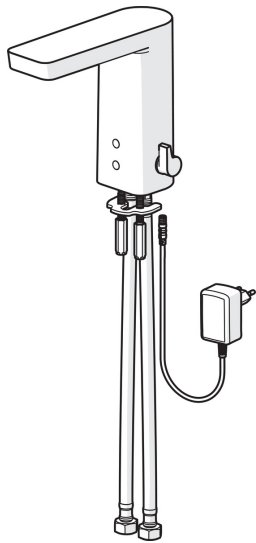

Ersatzteile

SP57122279

	Name	Art.-Nr.
01	Luftsprudler, M24x1 HC SSR-STD	59914015
02	Sensor, 6/9/12 V, Bluetooth	59914567
03	Magnetventil	59914091
04	Membrane für Magnetventil	1006500V
04	Stützring Membrane Ausgelaufen	59914090
05	Temperateureinstellsatz	59914089
06	Temperatur-Wählgriff	59914189
07	Befestigungssatz	59914132
08	Filterdichtung	1007900V
N.I.	Begrenzer	59914106