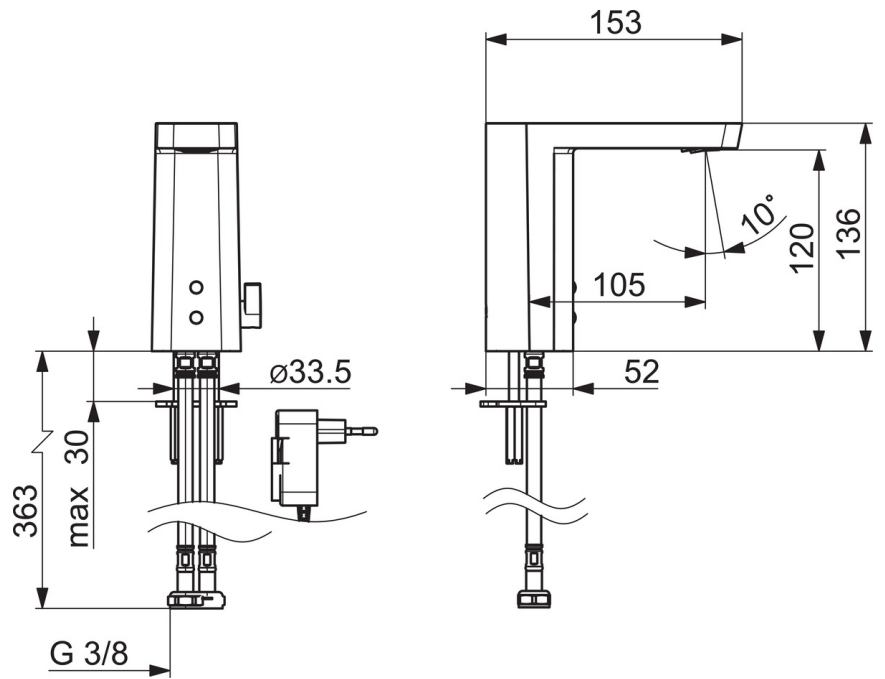

Ersatzteile

SP57122279

	Name	Art.-Nr.
01	Luftsprudler, M24x1 HC SSR-STD	59914015
02	Sensor, 6/9/12 V, Bluetooth	59914567
03	Magnetventil	59914091
04	Membrane für Magnetventil	1006500V
04	Stützring Membrane Ausgelaufen	59914090
05	Temperateureinstellsatz	59914089
06	Temperatur-Wählgriff	59914189
07	Befestigungssatz	59914132
08	Filterdichtung	1007900V
N.I.	Begrenzer	59914106