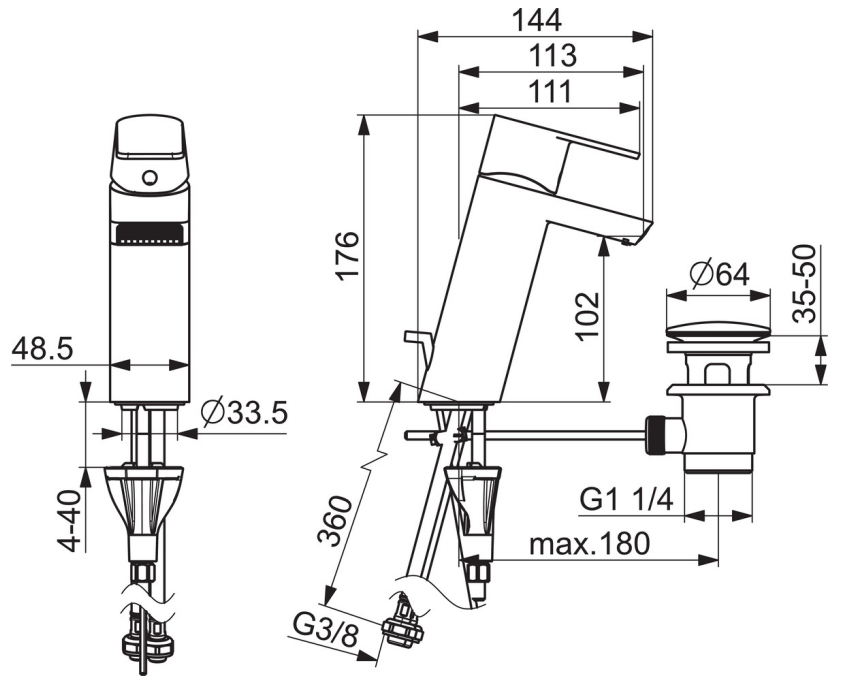

Ersatzteile

SP57082273

	Name	Art.-Nr.
01	Hebel	1009774V
02	Dekorkappe	59914573
03	Abdeckkappe	59914649
04	Gegenmutter, M4x1,5, SW 38	59914128
05	Kartusche	59914665
06	Luftsprudler	1006714V
07	Bodendichtung	59914591
08	Befestigungsschraube, M8x1, L=130	59914474
09	Befestigungssatz	59914475
10	Schmutzfilter	59911684