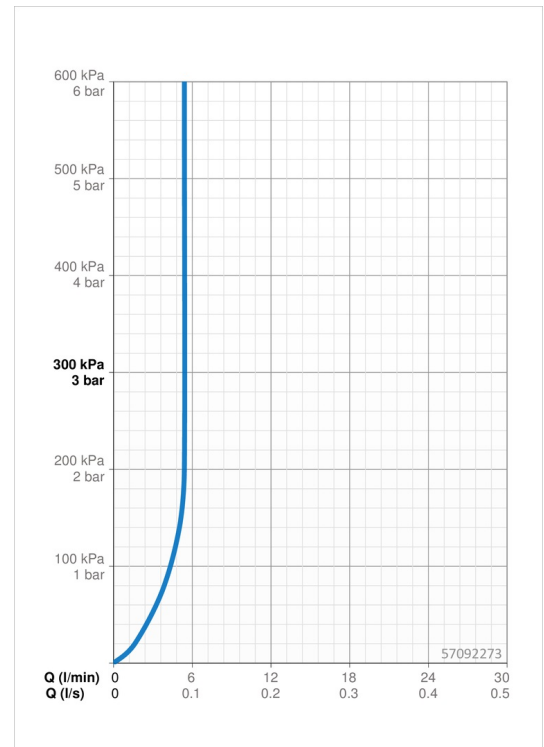

Zulassungen und Deklarationen

ABP **P-IX 38183/10**

reddot winner 2021