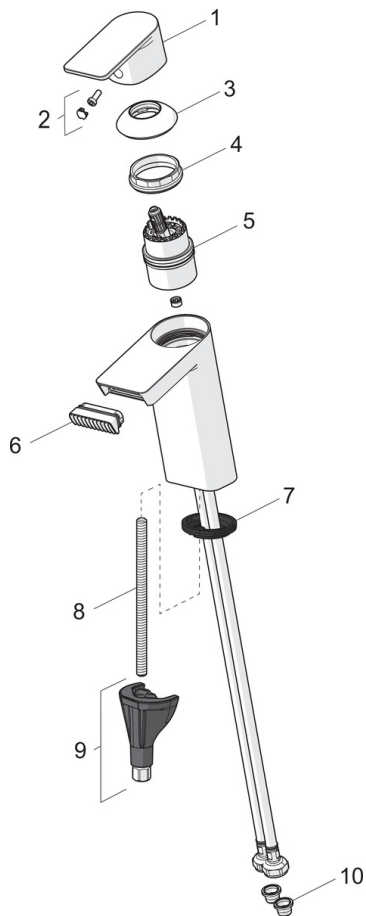

EAN: 4057304015175  
[static.hansa.com/57092273](http://static.hansa.com/57092273)

- Waschtisch
- Einhebelmischer
- Standmontage
- Chrom
- Feststehender Auslauf
- Kristallklarer Laminarstrahl
- Einhandbedienhebel/Griff, Hebel mit W+K-Kennzeichnung
- Ablaufgarnitur mit Zugstange
- $\varnothing$  4.0 Steuerpatrone mit keramischen Dichtscheiben zur Wassermengen- und Temperatureinstellung
- Anschluss über flexible Druckschläuche
- Armaturenkörper aus entzinkungsbeständigem Messing (DZR), HANSA 3S-Installation: System für sichere und schnelle Montage
- diamantstrukturierter Wasserfluss

### Technische Eigenschaften

DN-Größe (Nennmaß) **DN15**  
 Warmwasserversorgung **max. +70°C**  
 Arbeitsdruck **0.5-10 bar**  
 Anschlussgröße **G3/8**  
 Projection **113 mm**  
 Sicherungseinrichtung (EN1717) **AA**  
 Werkstoff **Messing**

## Ersatzteile

### SP57082273

	Name	Art.-Nr.
01	Hebel	1009774V
02	Dekorkappe	59914573
03	Abdeckkappe	59914649
04	Gegenmutter, M4x1,5, SW 38	59914128
05	Kartusche	59914665
06	Luftsprudler	1006714V
07	Bodendichtung	59914591
08	Befestigungsschraube, M8x1, L=130	59914474
09	Befestigungssatz	59914475
10	Schmutzfilter	59911684