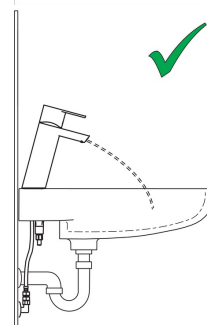

Technische Daten

Durchflusseigenschaften

Durchfluss bei 3 bar (mit Durchflussregler) **5.4 l/min**

Technische Eigenschaften

Warmwasserversorgung **max. +70°C**
 Arbeitsdruck **0.5-10 bar**
 Anschlussgröße **G3/8**
 Projection **113 mm**
 Sicherungseinrichtung (EN1717) **AA**
 Werkstoff **Messing**

Vorschriften

EN Standard **EN 817**
 Geräuschklasse **I (ISO 3822)**

Zulassungen und Deklarationen

ABP **P-IX 38183/10**

reddot winner 2021

Ersatzteile

SP57082273

| | Name | Art.-Nr. |
|----|-----------------------------------|----------|
| 01 | Hebel | 1009774V |
| 02 | Dekorkappe | 59914573 |
| 03 | Abdeckkappe | 59914649 |
| 04 | Gegenmutter, M42x1,5, SW 38 | 59914128 |
| 05 | Kartusche | 59914665 |
| 06 | Luftsprudler | 1006714V |
| 07 | Bodendichtung | 59914591 |
| 08 | Befestigungsschraube, M8x1, L=130 | 59914474 |
| 09 | Befestigungssatz | 59914475 |
| 10 | Schmutzfilter | 59911684 |