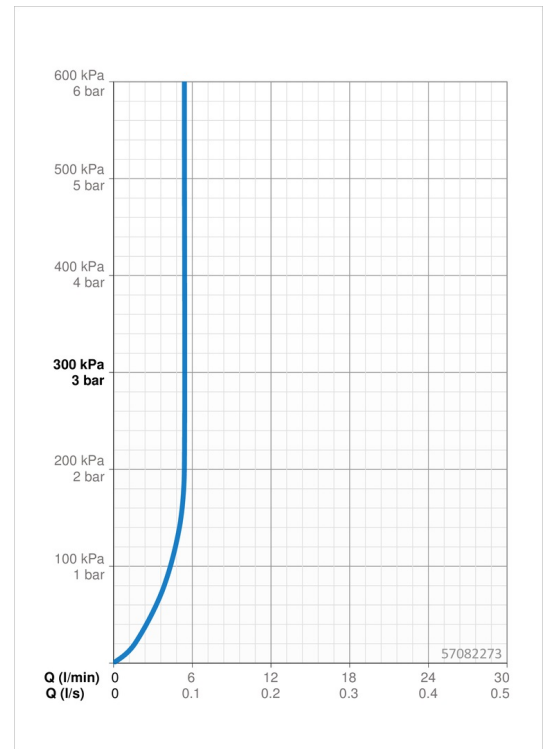

Zulassungen und Deklarationen

ABP **P-IX 38183/10**

reddot winner 2021