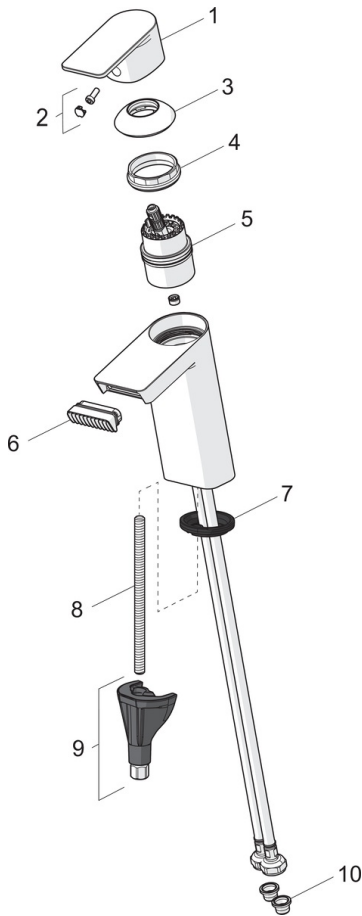

EAN: 4057304015434
static.hansa.com/57082273

- Waschtisch
- Einhebelmischer
- Standmontage
- Chrom
- Feststehender Auslauf
- Kristallklarer Laminarstrahl
- Einhandbedienhebel/Griff, Hebel mit W+K-Kennzeichnung
- ϕ 4.0 Steuerpatrone mit keramischen Dichtscheiben zur Wassermengen- und Temperatureinstellung
- Anschluss über flexible Druckschläuche
- Armaturenkörper aus entzinkungsbeständigem Messing (DZR), HANSA 3S-Installation: System für sichere und schnelle Montage
- Ohne Ablaufgarnitur
- diamantstrukturierter Wasserfluss

Technische Daten

Durchflusseigenschaften

Durchfluss bei 3 bar (mit Durchflussregler) **5.4 l/min**

Technische Eigenschaften

Warmwasserversorgung **max. +70°C**
 Arbeitsdruck **0.5-10 bar**
 Anschlussgröße **G3/8**
 Projection **113 mm**
 Sicherungseinrichtung (EN1717) **AA**
 Werkstoff **Messing**

Vorschriften

EN Standard **EN 817**
 Geräuschklasse **I (ISO 3822)**

Zulassungen und Deklarationen

ABP **P-IX 38183/10**

reddot winner 2021

Ersatzteile

SP57082273

| | Name | Art.-Nr. |
|----|-----------------------------------|----------|
| 01 | Hebel | 1009774V |
| 02 | Dekorkappe | 59914573 |
| 03 | Abdeckkappe | 59914649 |
| 04 | Gegenmutter, M42x1,5, SW 38 | 59914128 |
| 05 | Kartusche | 59914665 |
| 06 | Luftsprudler | 1006714V |
| 07 | Bodendichtung | 59914591 |
| 08 | Befestigungsschraube, M8x1, L=130 | 59914474 |
| 09 | Befestigungssatz | 59914475 |
| 10 | Schmutzfilter | 59911684 |