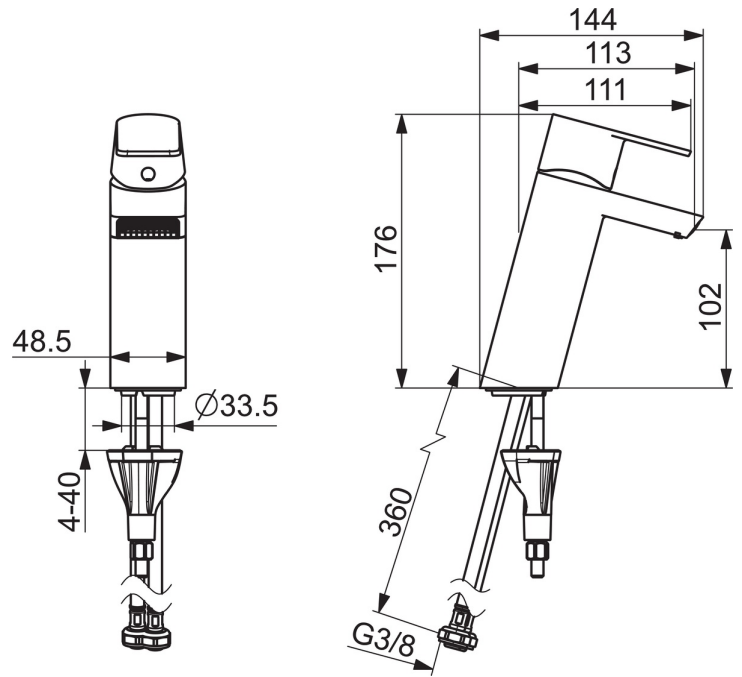

EAN: 4057304015434
static.hansa.com/57082273

- Waschtisch
- Einhebelmischer
- Standmontage
- Chrom
- Feststehender Auslauf
- Kristallklarer Laminarstrahl
- Einhandbedienhebel/Griff, Hebel mit W+K-Kennzeichnung
- ϕ 4.0 Steuerpatrone mit keramischen Dichtscheiben zur Wassermengen- und Temperatureinstellung
- Anschluss über flexible Druckschläuche
- Armaturenkörper aus entzinkungsbeständigem Messing (DZR), HANSA 3S-Installation: System für sichere und schnelle Montage
- Ohne Ablaufgarnitur
- diamantstrukturierter Wasserfluss

Technische Daten

Durchflusseigenschaften

Durchfluss bei 3 bar (mit Durchflussregler) **5.4 l/min**

Technische Eigenschaften

Warmwasserversorgung **max. +70°C**
 Arbeitsdruck **0.5-10 bar**
 Anschlussgröße **G3/8**
 Projection **113 mm**
 Sicherungseinrichtung (EN1717) **AA**
 Werkstoff **Messing**

Vorschriften

EN Standard **EN 817**
 Geräuschklasse **I (ISO 3822)**

Zulassungen und Deklarationen

ABP **P-IX 38183/10**

reddot winner 2021

Ersatzteile

SP57082273

| | Name | Art.-Nr. |
|----|-----------------------------------|----------|
| 01 | Hebel | 1009774V |
| 02 | Dekorkappe | 59914573 |
| 03 | Abdeckkappe | 59914649 |
| 04 | Gegenmutter, M42x1,5, SW 38 | 59914128 |
| 05 | Kartusche | 59914665 |
| 06 | Luftsprudler | 1006714V |
| 07 | Bodendichtung | 59914591 |
| 08 | Befestigungsschraube, M8x1, L=130 | 59914474 |
| 09 | Befestigungssatz | 59914475 |
| 10 | Schmutzfilter | 59911684 |