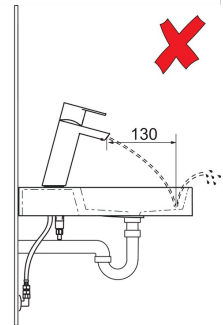

EAN: 4057304015434
static.hansa.com/57082273

- Waschtisch
- Einhebelmischer
- Standmontage
- Chrom
- Feststehender Auslauf
- Kristallklarer Laminarstrahl
- Einhandbedienhebel/Griff, Hebel mit W+K-Kennzeichnung
- ϕ 4.0 Steuerpatrone mit keramischen Dichtscheiben zur Wassermengen- und Temperatureinstellung
- Anschluss über flexible Druckschläuche
- Armaturenkörper aus entzinkungsbeständigem Messing (DZR), HANSA 3S-Installation: System für sichere und schnelle Montage
- Ohne Ablaufgarnitur
- diamantstrukturierter Wasserfluss

Technische Daten

Durchflusseigenschaften

Durchfluss bei 3 bar (mit Durchflussregler) **5.4 l/min**

Technische Eigenschaften

Warmwasserversorgung **max. +70°C**
 Arbeitsdruck **0.5-10 bar**
 Anschlussgröße **G3/8**
 Projection **113 mm**
 Sicherungseinrichtung (EN1717) **AA**
 Werkstoff **Messing**

Vorschriften

EN Standard **EN 817**
 Geräuschklasse **I (ISO 3822)**

Zulassungen und Deklarationen

ABP **P-IX 38183/10**

reddot winner 2021

Ersatzteile

SP57082273

| | Name | Art.-Nr. |
|----|-----------------------------------|----------|
| 01 | Hebel | 1009774V |
| 02 | Dekorkappe | 59914573 |
| 03 | Abdeckkappe | 59914649 |
| 04 | Gegenmutter, M42x1,5, SW 38 | 59914128 |
| 05 | Kartusche | 59914665 |
| 06 | Luftsprudler | 1006714V |
| 07 | Bodendichtung | 59914591 |
| 08 | Befestigungsschraube, M8x1, L=130 | 59914474 |
| 09 | Befestigungssatz | 59914475 |
| 10 | Schmutzfilter | 59911684 |