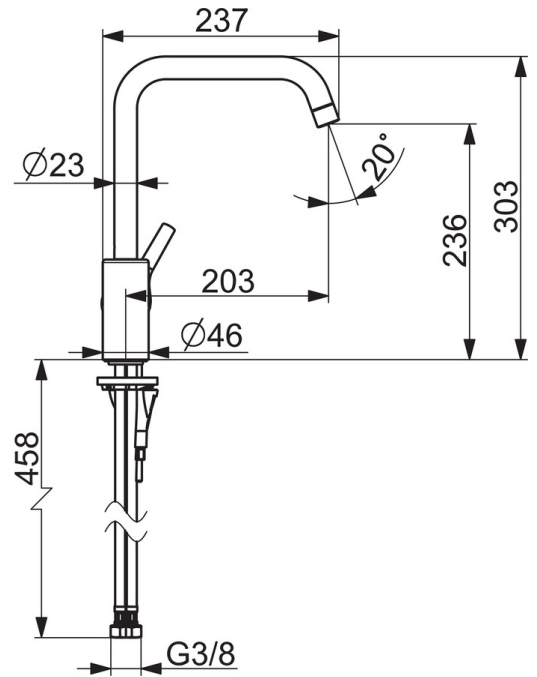

EAN: 4057304012327
static.hansa.com/56522203

- Küche
- Einhebelmischer, Seitenbedient
- Standmontage
- Chrom
- Schwenkbarer Auslauf, Anschlag herausnehmbar
- CASCADE® Strahlregler
- Hebel mit W+K-Kennzeichnung, Einhandbedienhebel/Griff
- Temperaturbegrenzer, Heißwassersperre einstellbar (im Lieferumfang enthalten)
- ø 3.5 classic Steuerpatrone mit keramischen Dichtscheiben zur Wassermengen- und Temperatureinstellung
- HANSA 3S-Installation: System für sichere und schnelle Montage

Technische Daten

Durchflusseigenschaften

Durchfluss bei 3 bar **12.0 l/min**

Technische Eigenschaften

DN-Größe (Nennmaß) **DN15**
 Warmwasserversorgung **max. +80°C**
 Arbeitsdruck **0.5-10 bar**
 Anschlussgröße **G3/8**
 Projection **203 mm**
 Sicherungseinrichtung (EN1717) **AA**
 Werkstoff **Messing**

Vorschriften

EN Standard **EN 817**
 Geräuschklasse **I (ISO3822)**

Zulassungen und Deklarationen

ABP **P-IX 29501/IA**

Ersatzteile

SP56522203

	Name	Art.-Nr.
01	Luftsprudler, M22x1 STD CC A	59914436
02	Auslauf hoch	59914435
03	Begrenzer für Schwenkauslauf, 60° / 0°	59914264
03	Begrenzer für Schwenkauslauf, 120°	59914429
04	Auslaufdichtung	59914431
05	Kartusche, 3,5 Classic	59913075
06	Gegenmutter, M40x1, SW30	59913210
07	Temperaturanschlag	59912325
08	Abdeckkappe, 33x3 mm	59912504
09	Hebel	59914713
10	Befestigungsschraube, M8x1, L=130	59914474
11	Befestigungsatz	59914475
12	Bodendichtung	59914591
13	PVC-Befestigungsplatte	59910008