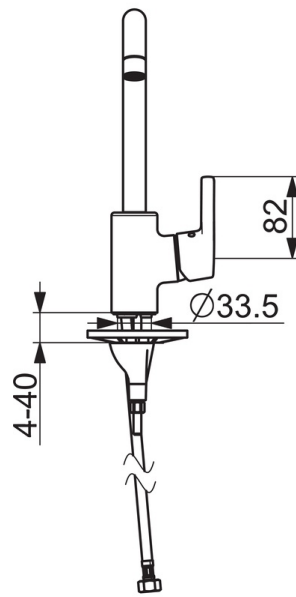

EAN: 4057304012327
static.hansa.com/56522203

- Küche
- Einhebelmischer, Seitenbedient
- Standmontage
- Chrom
- Schwenkbarer Auslauf, Anschlag herausnehmbar
- CASCADE® Strahlregler
- Hebel mit W+K-Kennzeichnung, Einhandbedienhebel/Griff
- Temperaturbegrenzer, Heißwassersperre einstellbar (im Lieferumfang enthalten)
- ø 3.5 classic Steuerpatrone mit keramischen Dichtscheiben zur Wassermengen- und Temperatureinstellung
- HANSA 3S-Installation: System für sichere und schnelle Montage

Technische Daten

Durchflusseigenschaften

Durchfluss bei 3 bar **12.0 l/min**

Technische Eigenschaften

DN-Größe (Nennmaß) **DN15**
 Warmwasserversorgung **max. +80°C**
 Arbeitsdruck **0.5-10 bar**
 Anschlussgröße **G3/8**
 Projection **203 mm**
 Sicherungseinrichtung (EN1717) **AA**
 Werkstoff **Messing**

Vorschriften

EN Standard **EN 817**
 Geräuschklasse **I (ISO3822)**

Zulassungen und Deklarationen

ABP **P-IX 29501/IA**

Ersatzteile

SP56522203

	Name	Art.-Nr.
01	Luftsprudler, M22x1 STD CC A	59914436
02	Auslauf hoch	59914435
03	Begrenzer für Schwenkauslauf, 60° / 0°	59914264
03	Begrenzer für Schwenkauslauf, 120°	59914429
04	Auslaufdichtung	59914431
05	Kartusche, 3,5 Classic	59913075
06	Gegenmutter, M40x1, SW30	59913210
07	Temperaturanschlag	59912325
08	Abdeckkappe, 33x3 mm	59912504
09	Hebel	59914713
10	Befestigungsschraube, M8x1, L=130	59914474
11	Befestigungsatz	59914475
12	Bodendichtung	59914591
13	PVC-Befestigungsplatte	59910008