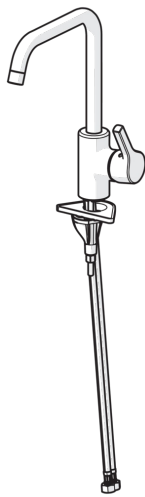

EAN: 4057304012327
static.hansa.com/56522203

- Küche
- Einhebelmischer, Seitenbedient
- Standmontage
- Chrom
- Schwenkbarer Auslauf, Anschlag herausnehmbar
- CASCADE® Strahlregler
- Hebel mit W+K-Kennzeichnung, Einhandbedienhebel/Griff
- Temperaturbegrenzer, Heißwassersperre einstellbar (im Lieferumfang enthalten)
- ø 3.5 classic Steuerpatrone mit keramischen Dichtscheiben zur Wassermengen- und Temperatureinstellung
- HANSA 3S-Installation: System für sichere und schnelle Montage

Technische Daten

Durchflusseigenschaften

Durchfluss bei 3 bar **12.0 l/min**

Technische Eigenschaften

DN-Größe (Nennmaß) **DN15**
 Warmwasserversorgung **max. +80°C**
 Arbeitsdruck **0.5-10 bar**
 Anschlussgröße **G3/8**
 Projection **203 mm**
 Sicherungseinrichtung (EN1717) **AA**
 Werkstoff **Messing**

Vorschriften

EN Standard **EN 817**
 Geräuschklasse **I (ISO3822)**

Zulassungen und Deklarationen

ABP **P-IX 29501/IA**

Ersatzteile

SP56522203

	Name	Art.-Nr.
01	Luftsprudler, M22x1 STD CC A	59914436
02	Auslauf hoch	59914435
03	Begrenzer für Schwenkauslauf, 60° / 0°	59914264
03	Begrenzer für Schwenkauslauf, 120°	59914429
04	Auslaufdichtung	59914431
05	Kartusche, 3,5 Classic	59913075
06	Gegenmutter, M40x1, SW30	59913210
07	Temperaturanschlag	59912325
08	Abdeckkappe, 33x3 mm	59912504
09	Hebel	59914713
10	Befestigungsschraube, M8x1, L=130	59914474
11	Befestigungsatz	59914475
12	Bodendichtung	59914591
13	PVC-Befestigungsplatte	59910008