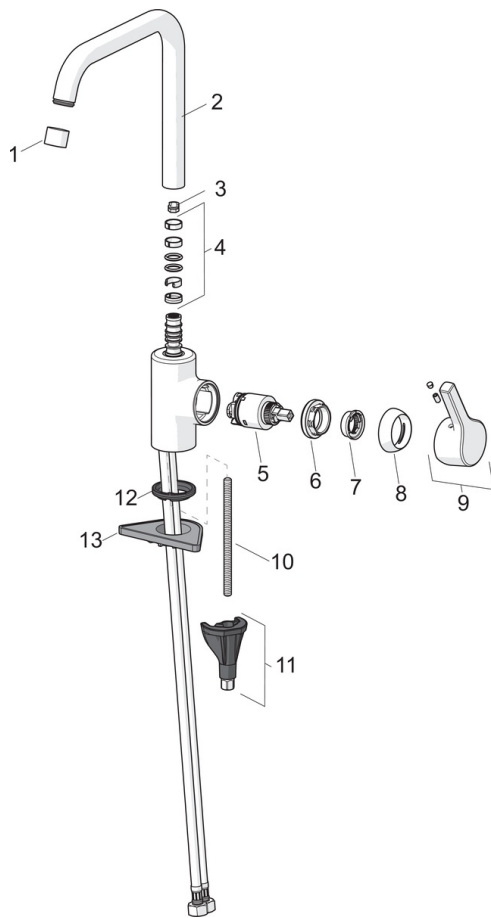

EAN: 4057304012327
static.hansa.com/56522203

- Küche
- Einhebelmischer, Seitenbedient
- Standmontage
- Chrom
- Schwenkbarer Auslauf, Anschlag herausnehmbar
- CASCADE® Strahlregler
- Hebel mit W+K-Kennzeichnung, Einhandbedienhebel/Griff
- Temperaturbegrenzer, Heißwassersperre einstellbar (im Lieferumfang enthalten)
- ø 3.5 classic Steuerpatrone mit keramischen Dichtscheiben zur Wassermengen- und Temperatureinstellung
- HANSA 3S-Installation: System für sichere und schnelle Montage

Technische Daten

Durchflusseigenschaften

Durchfluss bei 3 bar **12.0 l/min**

Technische Eigenschaften

DN-Größe (Nennmaß) **DN15**
 Warmwasserversorgung **max. +80°C**
 Arbeitsdruck **0.5-10 bar**
 Anschlussgröße **G3/8**
 Projection **203 mm**
 Sicherungseinrichtung (EN1717) **AA**
 Werkstoff **Messing**

Vorschriften

EN Standard **EN 817**
 Geräuschklasse **I (ISO3822)**

Zulassungen und Deklarationen

ABP **P-IX 29501/IA**

Ersatzteile

SP56522203

	Name	Art.-Nr.
01	Luftsprudler, M22x1 STD CC A	59914436
02	Auslauf hoch	59914435
03	Begrenzer für Schwenkauslauf, 60° / 0°	59914264
03	Begrenzer für Schwenkauslauf, 120°	59914429
04	Auslaufdichtung	59914431
05	Kartusche, 3,5 Classic	59913075
06	Gegenmutter, M40x1, SW30	59913210
07	Temperaturanschlag	59912325
08	Abdeckkappe, 33x3 mm	59912504
09	Hebel	59914713
10	Befestigungsschraube, M8x1, L=130	59914474
11	Befestigungsatz	59914475
12	Bodendichtung	59914591
13	PVC-Befestigungsplatte	59910008