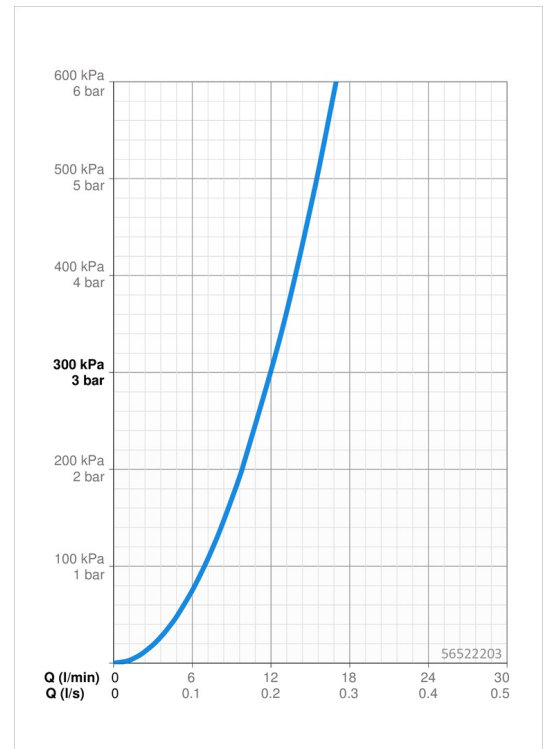

EAN: 4057304012327
static.hansa.com/56522203

- Küche
- Einhebelmischer, Seitenbedient
- Standmontage
- Chrom
- Schwenkbarer Auslauf, Anschlag herausnehmbar
- CASCADE® Strahlregler
- Hebel mit W+K-Kennzeichnung, Einhandbedienhebel/Griff
- Temperaturbegrenzer, Heißwassersperre einstellbar (im Lieferumfang enthalten)
- ø 3.5 classic Steuerpatrone mit keramischen Dichtscheiben zur Wassermengen- und Temperatureinstellung
- HANSA 3S-Installation: System für sichere und schnelle Montage

Technische Daten

Durchflusseigenschaften

Durchfluss bei 3 bar **12.0 l/min**

Technische Eigenschaften

DN-Größe (Nennmaß) **DN15**
Warmwasserversorgung **max. +80°C**
Arbeitsdruck **0.5-10 bar**
Anschlussgröße **G3/8**
Projection **203 mm**
Sicherungseinrichtung (EN1717) **AA**
Werkstoff **Messing**

Vorschriften

EN Standard **EN 817**
Geräuschklasse **I (ISO3822)**

Zulassungen und Deklarationen

ABP **P-IX 29501/IA**