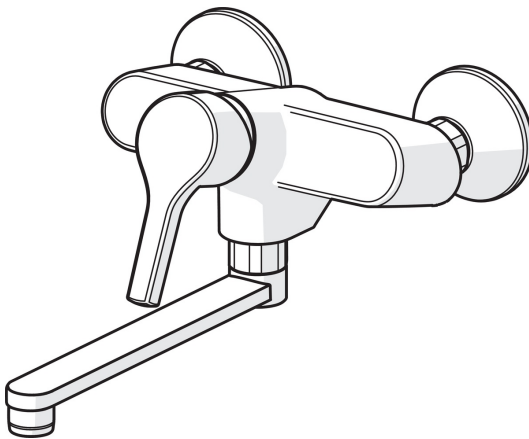

EAN: 4057304012136
static.hansa.com/56512103

- Küche
- Einhebelmischer
- Wandmontage
- Chrom
- Schwenkbarer Auslauf
- CASCADE® Strahlregler
- Hebel mit W+K-Kennzeichnung, Einhandbedienhebel/Griff
- Temperaturbegrenzer, Heißwassersperre einstellbar (im Lieferumfang enthalten), THERMO COOL: Mehr Sicherheit durch minimales Erwärmen des Armaturengehäuses
- Rückflussverhinderer, ø 3.5 classic Steuerpatrone mit keramischen Dichtscheiben zur Wassermengen- und Temperatureinstellung
- S-Anschlüsse
- Armaturenkörper aus zinkunbeständigem Messing (DZR)

Technische Daten

Durchflusseigenschaften

Durchfluss bei 3 bar **13.2 l/min**

Technische Eigenschaften

DN-Größe (Nennmaß)	DN15
Warmwasserversorgung	max. +80°C
Arbeitsdruck	0.5-10 bar
Anschlussgröße	G3/4
Installationsabstand	cc150 ± 15 mm
Projection	284 mm
Sicherungseinrichtung (EN1717)	AA
Werkstoff	Messing

Vorschriften

EN Standard	EN 817
Geräuschklasse	I (ISO3822)