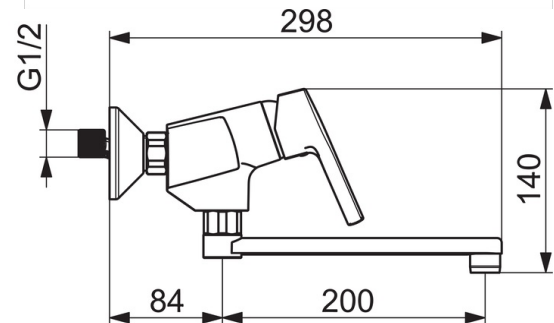

EAN: 4057304012136
static.hansa.com/56512103

- Küche
- Einhebelmischer
- Wandmontage
- Chrom
- Schwenkbarer Auslauf
- CASCADE® Strahlregler
- Hebel mit W+K-Kennzeichnung, Einhandbedienhebel/Griff
- Temperaturbegrenzer, Heißwassersperre einstellbar (im Lieferumfang enthalten), THERMO COOL: Mehr Sicherheit durch minimales Erwärmen des Armaturengehäuses
- Rückflussverhinderer, ø 3.5 classic Steuerpatrone mit keramischen Dichtscheiben zur Wassermengen- und Temperatureinstellung
- S-Anschlüsse
- Armaturenkörper aus zinkunbeständigem Messing (DZR)

Technische Daten

Durchflusseigenschaften

Durchfluss bei 3 bar **13.2 l/min**

Technische Eigenschaften

DN-Größe (Nennmaß)	DN15
Warmwasserversorgung	max. +80°C
Arbeitsdruck	0.5-10 bar
Anschlussgröße	G3/4
Installationsabstand	cc150 ± 15 mm
Projection	284 mm
Sicherungseinrichtung (EN1717)	AA
Werkstoff	Messing

Vorschriften

EN Standard	EN 817
Geräuschklasse	I (ISO3822)