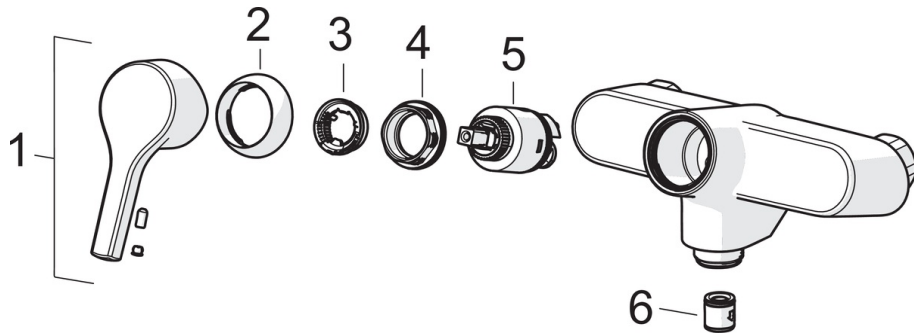

Ersatzteile

SP56382203

	Name	Art.-Nr.
01	Hebel	59914712
02	Abdeckkappe, 33x3 mm	59912504
03	Temperaturanschlag	59912325
04	Gegenmutter, M40x1, SW30	59913210
05	Kartusche, 3,5 Classic	59913075
06	Rückflussverhinderer	59905714
N.I.	Auslauf, L=200	59914471
N.I.	Luftsprudler, M22x1 Ausgelaufen	59914469
N.I.	Auslauf, L=150	59914470