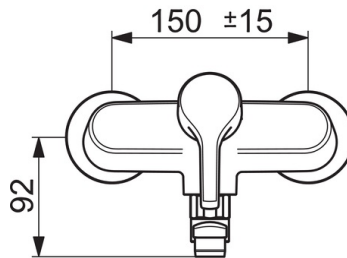

EAN: 4057304012136
static.hansa.com/56512103

- Küche
- Einhebelmischer
- Wandmontage
- Chrom
- Schwenkbarer Auslauf
- CASCADE® Strahlregler
- Hebel mit W+K-Kennzeichnung, Einhandbedienhebel/Griff
- Temperaturbegrenzer, Heißwassersperre einstellbar (im Lieferumfang enthalten), THERMO COOL: Mehr Sicherheit durch minimales Erwärmen des Armaturengehäuses
- Rückflussverhinderer, ø 3.5 classic Steuerpatrone mit keramischen Dichtscheiben zur Wassermengen- und Temperatureinstellung
- S-Anschlüsse
- Armaturenkörper aus zinkunbeständigem Messing (DZR)

Technische Daten

Durchflusseigenschaften

Durchfluss bei 3 bar **13.2 l/min**

Technische Eigenschaften

DN-Größe (Nennmaß)	DN15
Warmwasserversorgung	max. +80°C
Arbeitsdruck	0.5-10 bar
Anschlussgröße	G3/4
Installationsabstand	cc150 ± 15 mm
Projection	284 mm
Sicherungseinrichtung (EN1717)	AA
Werkstoff	Messing

Vorschriften

EN Standard	EN 817
Geräuschklasse	I (ISO3822)