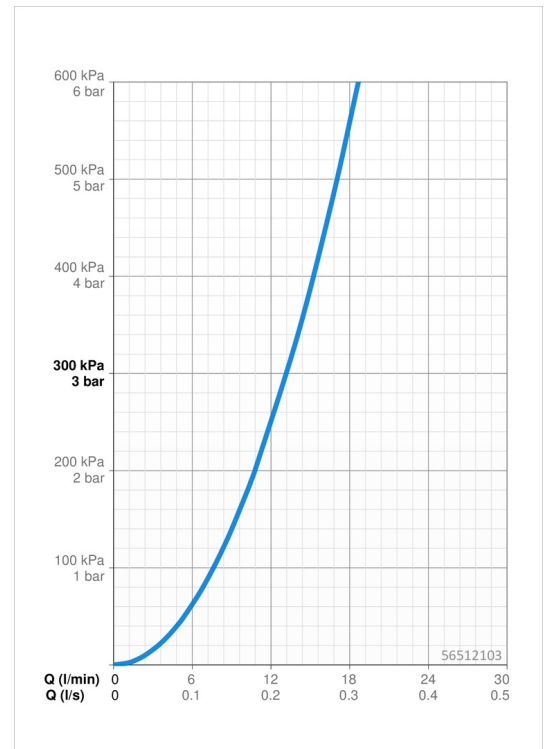

EAN: 4057304012136
static.hansa.com/56512103

- Küche
- Einhebelmischer
- Wandmontage
- Chrom
- Schwenkbarer Auslauf
- CASCADE® Strahlregler
- Hebel mit W+K-Kennzeichnung, Einhandbedienhebel/Griff
- Temperaturbegrenzer, Heißwassersperre einstellbar (im Lieferumfang enthalten), THERMO COOL: Mehr Sicherheit durch minimales Erwärmen des Armaturengehäuses
- Rückflussverhinderer, ø 3.5 classic Steuerpatrone mit keramischen Dichtscheiben zur Wassermengen- und Temperatureinstellung
- S-Anschlüsse
- Armaturenkörper aus zinkunbeständigem Messing (DZR)

Technische Daten

Durchflusseigenschaften

Durchfluss bei 3 bar **13.2 l/min**

Technische Eigenschaften

DN-Größe (Nennmaß)	DN15
Warmwasserversorgung	max. +80°C
Arbeitsdruck	0.5-10 bar
Anschlussgröße	G3/4
Installationsabstand	cc150 ± 15 mm
Projection	284 mm
Sicherungseinrichtung (EN1717)	AA
Werkstoff	Messing

Vorschriften

EN Standard	EN 817
Geräuschklasse	I (ISO3822)