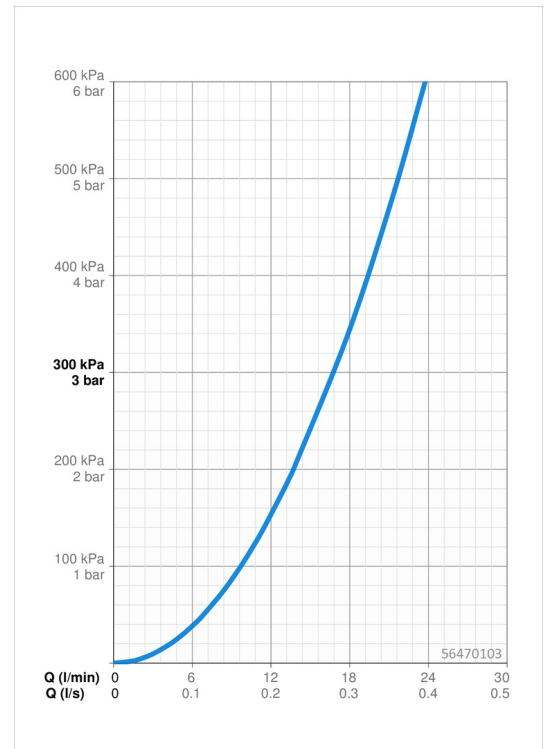

EAN: 4057304012242
static.hansa.com/56470103

- Dusche
- Einhebelmischer
- Wandmontage
- Chrom
- Hebel mit W+K-Kennzeichnung, Einhandbedienhebel/Griff
- Temperaturbegrenzer, Heißwassersperre einstellbar (im Lieferumfang enthalten)
- Rückflussverhinderer, ø 3.5 classic Steuerpatrone mit keramischen Dichtscheiben zur Wassermengen- und Temperatureinstellung
- S-Anschlüsse
- Armaturenkörper aus entzinkungsbeständigem Messing (DZR)

Technische Daten

Durchflusseigenschaften

Durchfluss bei 3 bar **16.8 l/min**

Technische Eigenschaften

DN-Größe (Nennmaß) **DN15**
Warmwasserversorgung **max. +90°C**
Arbeitsdruck **0.5-10 bar**
Anschlussgröße **G3/4**
Installationsabstand **CC150 ± 15 mm**
Sicherungseinrichtung (EN1717) **EB**
Werkstoff **Messing**

Vorschriften

EN Standard **EN 817**
Geräuschklasse **I(ISO 3822)**

Zulassungen und Deklarationen

ABP **PA-IX 29499/IB**