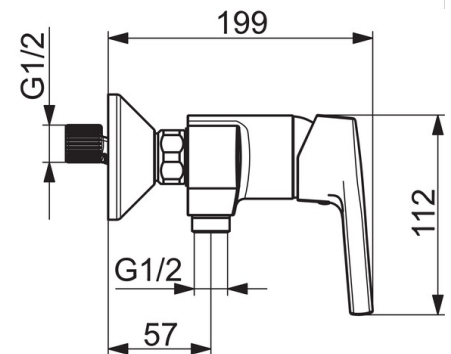

EAN: 4057304012242
static.hansa.com/56470103

- Dusche
- Einhebelmischer
- Wandmontage
- Chrom
- Hebel mit W+K-Kennzeichnung, Einhandbedienhebel/Griff
- Temperaturbegrenzer, Heißwassersperre einstellbar (im Lieferumfang enthalten)
- Rückflussverhinderer, ø 3.5 classic Steuerpatrone mit keramischen Dichtscheiben zur Wassermengen- und Temperatureinstellung
- S-Anschlüsse
- Armaturenkörper aus entzinkungsbeständigem Messing (DZR)

Technische Daten

Durchflusseigenschaften

Durchfluss bei 3 bar **16.8 l/min**

Technische Eigenschaften

DN-Größe (Nennmaß) **DN15**
 Warmwasserversorgung **max. +90°C**
 Arbeitsdruck **0.5-10 bar**
 Anschlussgröße **G3/4**
 Installationsabstand **CC150 ± 15 mm**
 Sicherungseinrichtung (EN1717) **EB**
 Werkstoff **Messing**

Vorschriften

EN Standard **EN 817**
 Geräuschklasse **I(ISO 3822)**

Zulassungen und Deklarationen

ABP **PA-IX 29499/IB**

Ersatzteile

SP56470103

	Name	Art.-Nr.
01	Hebel	59914712
02	Abdeckkappe, 33x3 mm	59912504
03	Temperaturanschlag	59912325
04	Gegenmutter, M40x1, SW30	59913210
05	Kartusche, 3,5 Classic	59913075
06	Rückflussverhinderer	59905714