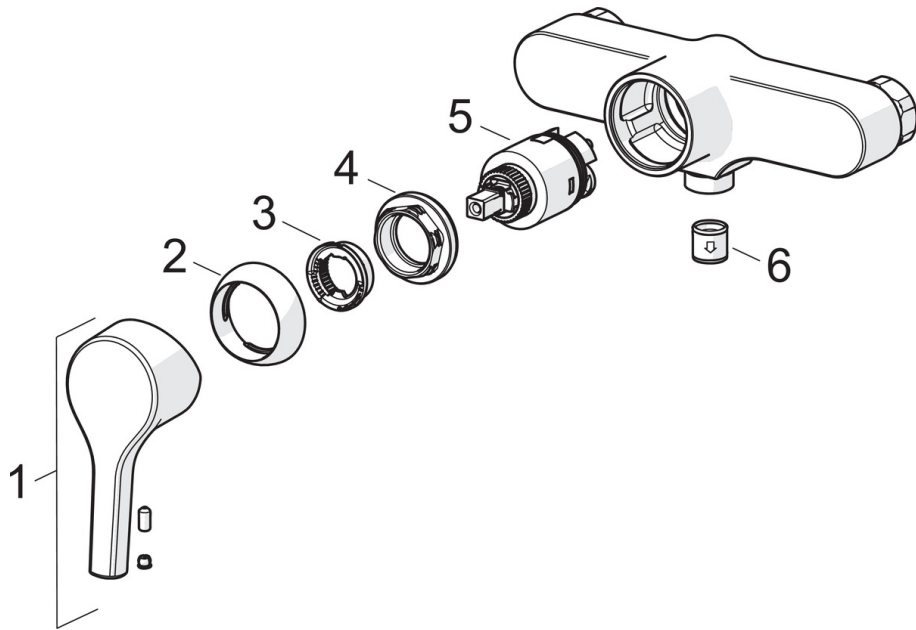

EAN: 4057304012242
static.hansa.com/56470103

- Dusche
- Einhebelmischer
- Wandmontage
- Chrom
- Hebel mit W+K-Kennzeichnung, Einhandbedienhebel/Griff
- Temperaturbegrenzer, Heißwassersperre einstellbar (im Lieferumfang enthalten)
- Rückflussverhinderer, ø 3.5 classic Steuerpatrone mit keramischen Dichtscheiben zur Wassermengen- und Temperatureinstellung
- S-Anschlüsse
- Armaturenkörper aus entzinkungsbeständigem Messing (DZR)

Technische Daten

Durchflusseigenschaften

Durchfluss bei 3 bar **16.8 l/min**

Technische Eigenschaften

DN-Größe (Nennmaß) **DN15**
 Warmwasserversorgung **max. +90°C**
 Arbeitsdruck **0.5-10 bar**
 Anschlussgröße **G3/4**
 Installationsabstand **CC150 ± 15 mm**
 Sicherungseinrichtung (EN1717) **EB**
 Werkstoff **Messing**

Vorschriften

EN Standard **EN 817**
 Geräuschklasse **I(ISO 3822)**

Zulassungen und Deklarationen

ABP **PA-IX 29499/IB**

Ersatzteile

SP56470103

	Name	Art.-Nr.
01	Hebel	59914712
02	Abdeckkappe, 33x3 mm	59912504
03	Temperaturanschlag	59912325
04	Gegenmutter, M40x1, SW30	59913210
05	Kartusche, 3,5 Classic	59913075
06	Rückflussverhinderer	59905714