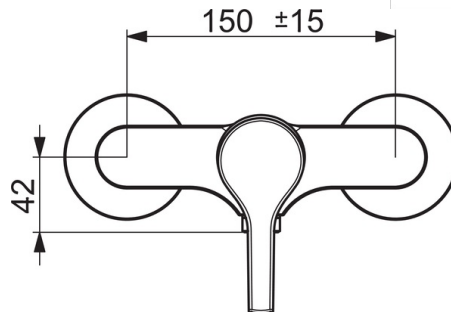

EAN: 4057304012242
static.hansa.com/56470103

- Dusche
- Einhebelmischer
- Wandmontage
- Chrom
- Hebel mit W+K-Kennzeichnung, Einhandbedienhebel/Griff
- Temperaturbegrenzer, Heißwassersperre einstellbar (im Lieferumfang enthalten)
- Rückflussverhinderer, ø 3.5 classic Steuerpatrone mit keramischen Dichtscheiben zur Wassermengen- und Temperatureinstellung
- S-Anschlüsse
- Armaturenkörper aus entzinkungsbeständigem Messing (DZR)

Technische Daten

Durchflusseigenschaften

Durchfluss bei 3 bar **16.8 l/min**

Technische Eigenschaften

DN-Größe (Nennmaß) **DN15**
 Warmwasserversorgung **max. +90°C**
 Arbeitsdruck **0.5-10 bar**
 Anschlussgröße **G3/4**
 Installationsabstand **CC150 ± 15 mm**
 Sicherungseinrichtung (EN1717) **EB**
 Werkstoff **Messing**

Vorschriften

EN Standard **EN 817**
 Geräuschklasse **I(ISO 3822)**

Zulassungen und Deklarationen

ABP **PA-IX 29499/IB**

Ersatzteile

SP56470103

	Name	Art.-Nr.
01	Hebel	59914712
02	Abdeckkappe, 33x3 mm	59912504
03	Temperaturanschlag	59912325
04	Gegenmutter, M40x1, SW30	59913210
05	Kartusche, 3,5 Classic	59913075
06	Rückflussverhinderer	59905714