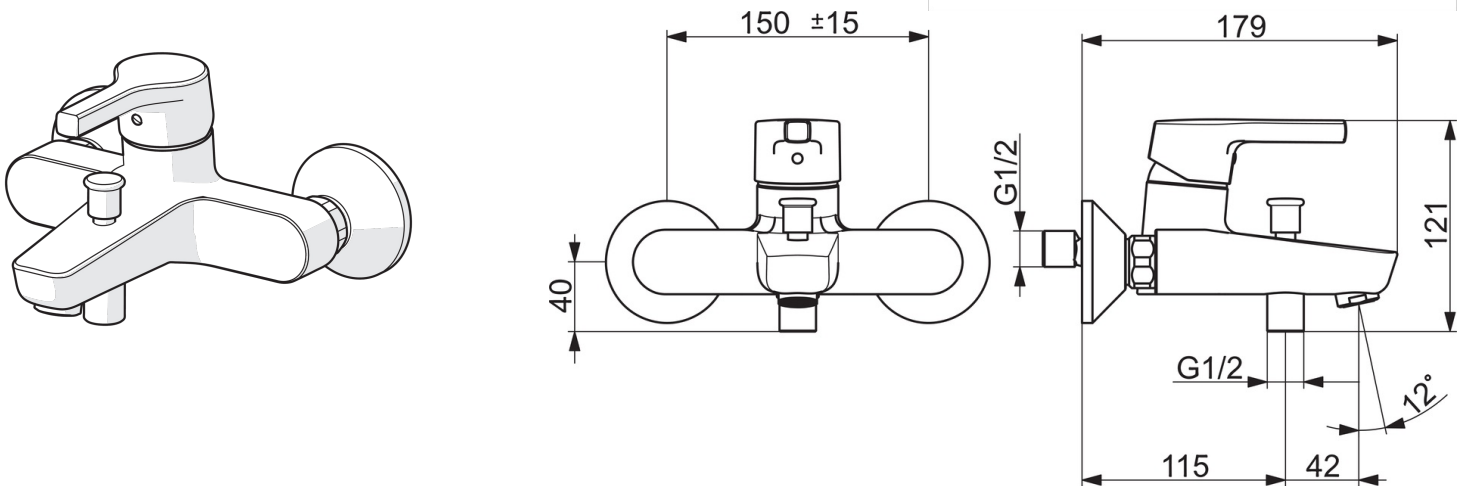

EAN: 4057304012235
static.hansa.com/56452103

- Wanne & Dusche
- Einhebelmischer
- Wandmontage
- Chrom
- Feststehender Auslauf
- CASCADE® Strahlregler
- Hebel mit W+K-Kennzeichnung, Einhandbedienhebel/Griff
- Zugumsteller, Automatische Rückstellung
- Temperaturbegrenzer, Heißwassersperre einstellbar (im Lieferumfang enthalten)
- Rückflussverhinderer, ø 3.5 classic Steuerpatrone mit keramischen Dichtscheiben zur Wassermengen- und Temperatureinstellung
- S-Anschlüsse
- Armaturenkörper aus entzinkungsbeständigem Messing (DZR)

Technische Daten

Durchflusseigenschaften

Durchfluss bei 3 bar **21.0 / 18.0 l/min**

Technische Eigenschaften

DN-Größe (Nennmaß) **DN15**
 Warmwasserversorgung **max. +90°C**
 Arbeitsdruck **0.5-10 bar**
 Anschlussgröße **G3/4**
 Installationsabstand **CC150 ± 15 mm**
 Projection **164 mm**
 Sicherungseinrichtung (EN1717) **EB**
 Werkstoff **Messing**

Vorschriften

EN Standard **EN 817**
 Geräuschklasse **I (ISO 3822)**

Zulassungen und Deklarationen

ABP **PA-IX 29498/IDB**

Ersatzteile

SP56452103

	Name	Art.-Nr.
01	Hebel	59914712
02	Abdeckkappe, 33x3 mm	59912504
03	Temperaturanschlag	59912325
04	Gegenmutter, M40x1, SW30	59913210
05	Kartusche, 3,5 Classic	59913075
06	Luftsprudler, M24x1 D	59911829
07	Umsteller, automatisch	59912706
08	Rückflussverhinderer	59905714