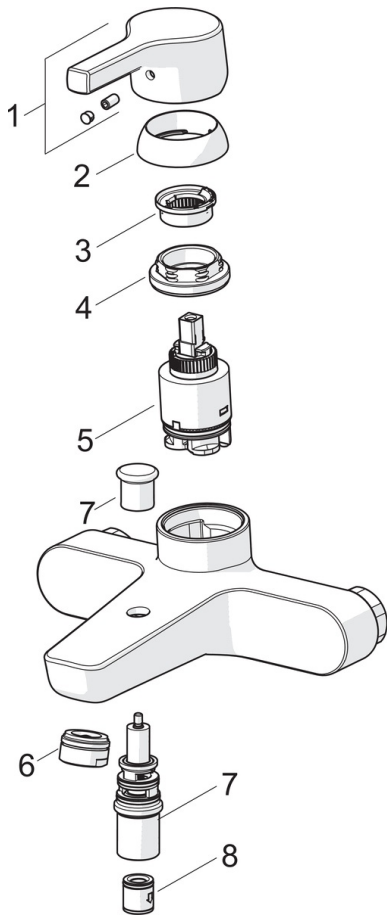

EAN: 4057304012235
static.hansa.com/56452103

- Wanne & Dusche
- Einhebelmischer
- Wandmontage
- Chrom
- Feststehender Auslauf
- CASCADE® Strahlregler
- Hebel mit W+K-Kennzeichnung, Einhandbedienhebel/Griff
- Zugumsteller, Automatische Rückstellung
- Temperaturbegrenzer, Heißwassersperre einstellbar (im Lieferumfang enthalten)
- Rückflussverhinderer, ø 3.5 classic Steuerpatrone mit keramischen Dichtscheiben zur Wassermengen- und Temperatureinstellung
- S-Anschlüsse
- Armaturenkörper aus entzinkungsbeständigem Messing (DZR)

Technische Daten

Durchflusseigenschaften

Durchfluss bei 3 bar **21.0 / 18.0 l/min**

Technische Eigenschaften

DN-Größe (Nennmaß) **DN15**
 Warmwasserversorgung **max. +90°C**
 Arbeitsdruck **0.5-10 bar**
 Anschlussgröße **G3/4**
 Installationsabstand **CC150 ± 15 mm**
 Projection **164 mm**
 Sicherungseinrichtung (EN1717) **EB**
 Werkstoff **Messing**

Vorschriften

EN Standard **EN 817**
 Geräuschklasse **I (ISO 3822)**

Zulassungen und Deklarationen

ABP **PA-IX 29498/IDB**

Ersatzteile

SP56452103

	Name	Art.-Nr.
01	Hebel	59914712
02	Abdeckkappe, 33x3 mm	59912504
03	Temperaturanschlag	59912325
04	Gegenmutter, M40x1, SW30	59913210
05	Kartusche, 3,5 Classic	59913075
06	Luftsprudler, M24x1 D	59911829
07	Umsteller, automatisch	59912706
08	Rückflussverhinderer	59905714