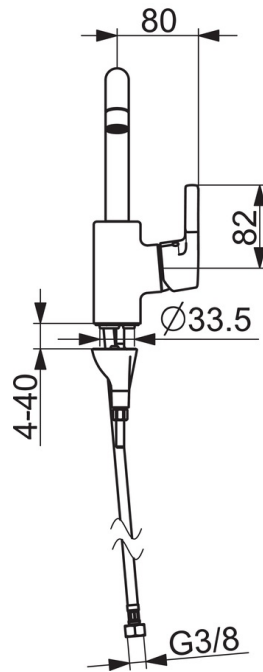

Ersatzteile

SP56432203

	Name	Art.-Nr.
01	Auslauf	59914427
02	Luftsprudler, 6 l/min	59914428
03	Begrenzer für Schwenkauslauf, 60°/0°	59914264
03	Begrenzer für Schwenkauslauf, 120°	59914429
04	Auslaufdichtung	59914431
05	Kartusche, 3,5 Classic	59913075
06	Gegenmutter, M40x1, SW30	59913210
07	Temperaturanschlag	59912325
08	Abdeckkappe, 33x3 mm	59912504
09	Hebel	59914713
10	Bodendichtung	59914591
11	Befestigungsschraube, M8x1, L=130	59914474
12	Befestigungssatz	59914475