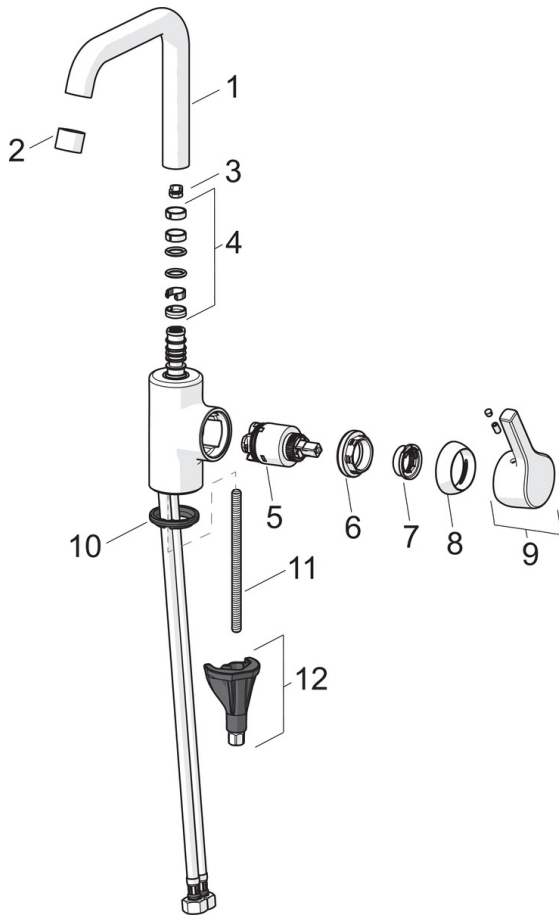

EAN: 4057304012037  
[static.hansa.com/56432203](http://static.hansa.com/56432203)

- Waschtisch
- Einhebelmischer, Seitenbedient
- Standmontage
- Chrom
- Schwenkbarer Auslauf, Anschlag herausnehmbar
- PCA® konstante Durchflussleistung unabhängig vom Fließdruck
- Hebel mit W+K-Kennzeichnung, Einhandbedienhebel/Griff
- Temperaturbegrenzer, Heißwassersperre einstellbar (im Lieferumfang enthalten)
- ø 3.5 classic Steuerpatrone mit keramischen Dichtscheiben zur Wassermengen- und Temperatureinstellung
- Anschluss über flexible Druckschläuche
- Armaturenkörper aus entzinkungsbeständigem Messing (DZR), HANSA 3S-Installation: System für sichere und schnelle Montage
- Ohne Ablaufgarnitur

### Technische Eigenschaften

DN-Größe (Nennmaß) **DN15**  
 Warmwasserversorgung **max. +80°C**  
 Arbeitsdruck **0.5-10 bar**  
 Anschlussgröße **G3/8**  
 Projection **152 mm**  
 Sicherungseinrichtung (EN1717) **AA**  
 Werkstoff **Messing**

### SP56432203

	Name	Art.-Nr.
01	Auslauf	59914427
02	Luftsprudler, 6 l/min	59914428
03	Begrenzer für Schwenkauslauf, 60°/0°	59914264
03	Begrenzer für Schwenkauslauf, 120°	59914429
04	Auslaufdichtung	59914431
05	Kartusche, 3,5 Classic	59913075
06	Gegenmutter, M40x1, SW30	59913210
07	Temperaturanschlag	59912325
08	Abdeckkappe, 33x3 mm	59912504
09	Hebel	59914713
10	Bodendichtung	59914591
11	Befestigungsschraube, M8x1, L=130	59914474
12	Befestigungssatz	59914475