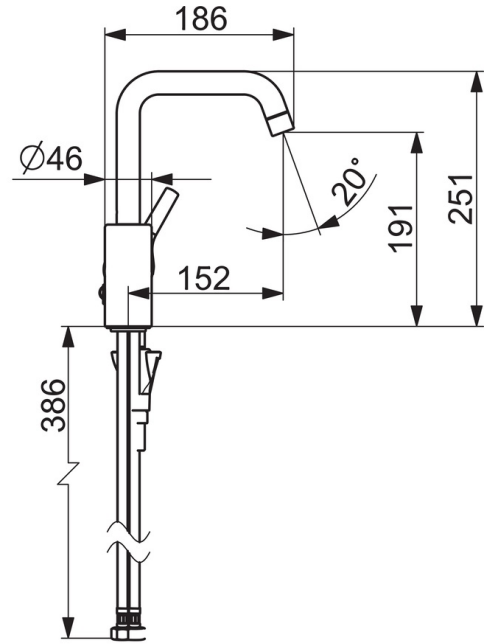

Ersatzteile

SP56432203

	Name	Art.-Nr.
01	Auslauf	59914427
02	Luftsprudler, 6 l/min	59914428
03	Begrenzer für Schwenkauslauf, 60°/0°	59914264
03	Begrenzer für Schwenkauslauf, 120°	59914429
04	Auslaufdichtung	59914431
05	Kartusche, 3,5 Classic	59913075
06	Gegenmutter, M40x1, SW30	59913210
07	Temperaturanschlag	59912325
08	Abdeckkappe, 33x3 mm	59912504
09	Hebel	59914713
10	Bodendichtung	59914591
11	Befestigungsschraube, M8x1, L=130	59914474
12	Befestigungssatz	59914475