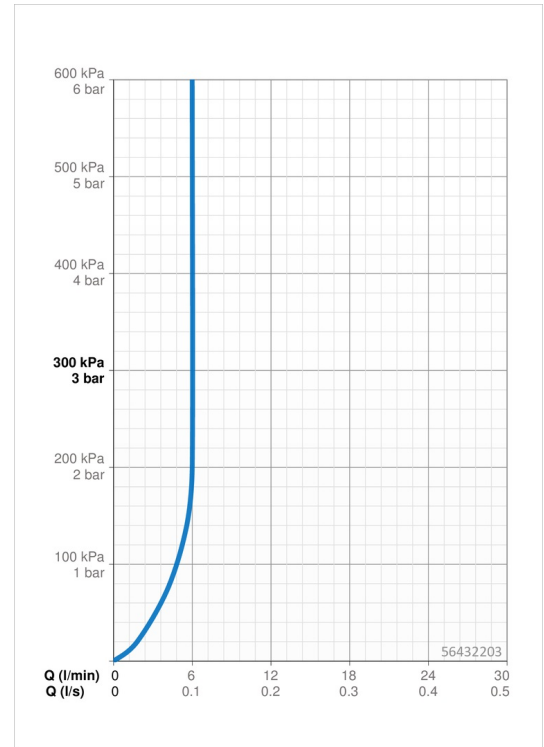

EAN: 4057304012037
static.hansa.com/56432203

- Waschtisch
- Einhebelmischer, Seitenbedient
- Standmontage
- Chrom
- Schwenkbarer Auslauf, Anschlag herausnehmbar
- PCA® konstante Durchflussleistung unabhängig vom Fließdruck
- Hebel mit W+K-Kennzeichnung, Einhandbedienhebel/Griff
- Temperaturbegrenzer, Heißwassersperre einstellbar (im Lieferumfang enthalten)
- ø 3.5 classic Steuerpatrone mit keramischen Dichtscheiben zur Wassermengen- und Temperatureinstellung
- Anschluss über flexible Druckschläuche
- Armaturenkörper aus entzinkungsbeständigem Messing (DZR), HANSA 3S-Installation: System für sichere und schnelle Montage
- Ohne Ablaufgarnitur

Technische Daten

Durchflusseigenschaften

Durchfluss bei 3 bar (mit Durchflussregler) **6.0 l/min**

Technische Eigenschaften

DN-Größe (Nennmaß) **DN15**
Warmwasserversorgung **max. +80°C**
Arbeitsdruck **0.5-10 bar**
Anschlussgröße **G3/8**
Projection **152 mm**
Sicherungseinrichtung (EN1717) **AA**
Werkstoff **Messing**

Vorschriften

EN Standard **EN 817**
Geräuschklasse **I (ISO3822)**

Zulassungen und Deklarationen

ABP **P-IX 29501/IA**