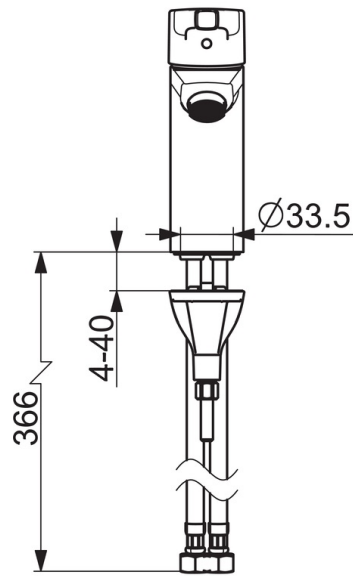

Ersatzteile

SP56362203

	Name	Art.-Nr.
01	Hebel	59914712
02	Abdeckkappe, 33x3 mm	59912504
03	Temperaturanschlag	59912325
04	Gegenmutter, M40x1, SW30	59913210
05	Kartusche, 3.5 Classic	59913075
06	Luftsprudler, M24x1 A, low pressure	59902692
06	Luftsprudler, M24x1, 6 l/min	59913727
07	Bodendichtung	59914591
08	Befestigungsschraube, M8x1, L=130	59914474
09	Befestigungssatz	59914475