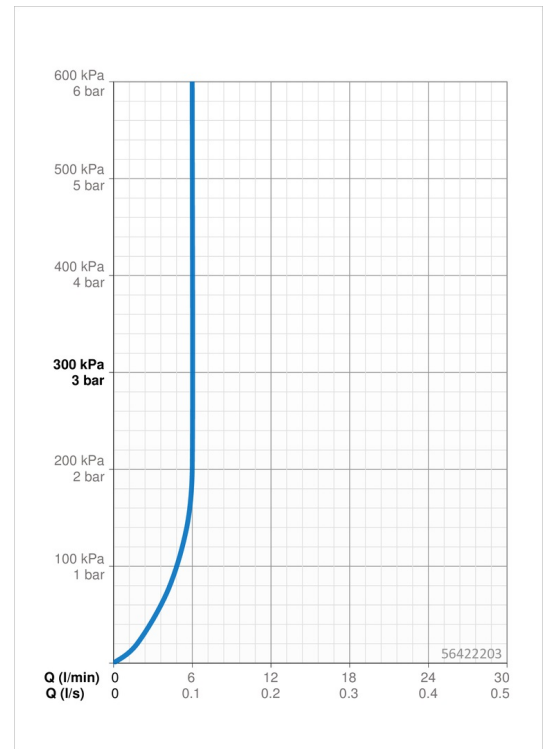

EAN: 4057304012013
static.hansa.com/56422203

- Waschtisch
- Einhebelmischer
- Standmontage
- Chrom
- Feststehender Auslauf
- PCA® konstante Durchflussleistung unabhängig vom Fließdruck
- Hebel mit W+K-Kennzeichnung, Einhandbedienhebel/Griff
- Temperaturbegrenzer, Heißwassersperre einstellbar (im Lieferumfang enthalten)
- ø 3.5 classic Steuerpatrone mit keramischen Dichtscheiben zur Wassermengen- und Temperatureinstellung
- Anschluss über flexible Druckschläuche
- Armaturenkörper aus entzinkungsbeständigem Messing (DZR), HANSA 3S-Installation: System für sichere und schnelle Montage
- Ohne Ablaufgarnitur

Technische Daten

Durchflusseigenschaften

Durchfluss bei 3 bar (mit Durchflussregler) **6.0 l/min**

Technische Eigenschaften

DN-Größe (Nennmaß) **DN15**
Warmwasserversorgung **max. +70°C**
Arbeitsdruck **0.5-10 bar**
Anschlussgröße **G3/8**
Projection **110 mm**
Sicherungseinrichtung (EN1717) **AA**
Werkstoff **Messing**

Vorschriften

EN Standard **EN 817**
Geräuschklasse **I (ISO3822)**

Zulassungen und Deklarationen

ABP **P-IX 29502/IA**