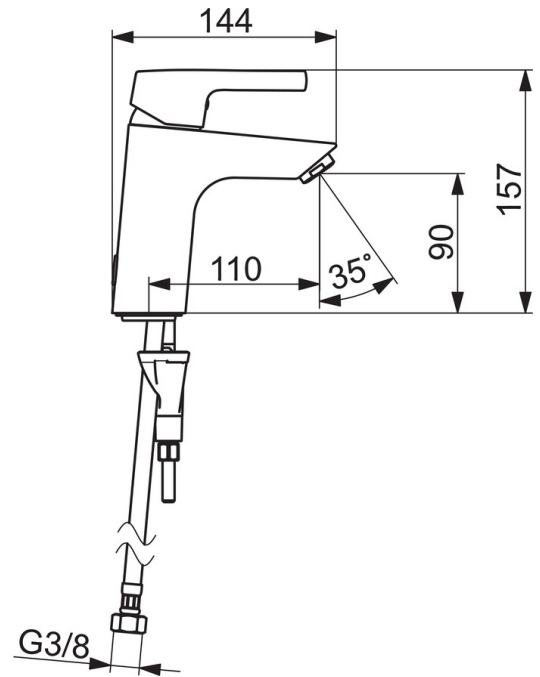

Ersatzteile

SP56362203

	Name	Art.-Nr.
01	Hebel	59914712
02	Abdeckkappe, 33x3 mm	59912504
03	Temperaturanschlag	59912325
04	Gegenmutter, M40x1, SW30	59913210
05	Kartusche, 3.5 Classic	59913075
06	Luftsprudler, M24x1 A, low pressure	59902692
06	Luftsprudler, M24x1, 6 l/min	59913727
07	Bodendichtung	59914591
08	Befestigungsschraube, M8x1, L=130	59914474
09	Befestigungssatz	59914475