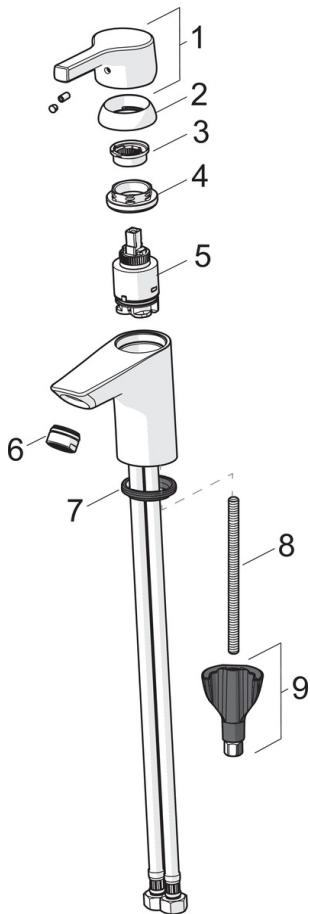

EAN: 4057304012013  
[static.hansa.com/56422203](http://static.hansa.com/56422203)

- Waschtisch
- Einhebelmischer
- Standmontage
- Chrom
- Feststehender Auslauf
- PCA® konstante Durchflussleistung unabhängig vom Fließdruck
- Hebel mit W+K-Kennzeichnung, Einhandbedienhebel/Griff
- Temperaturbegrenzer, Heißwassersperre einstellbar (im Lieferumfang enthalten)
- ø 3.5 classic Steuerpatrone mit keramischen Dichtscheiben zur Wassermengen- und Temperatureinstellung
- Anschluss über flexible Druckschläuche
- Armaturenkörper aus entzinkungsbeständigem Messing (DZR), HANSA 3S-Installation: System für sichere und schnelle Montage
- Ohne Ablaufgarnitur

### Technische Eigenschaften

DN-Größe (Nennmaß) **DN15**  
 Warmwasserversorgung **max. +70°C**  
 Arbeitsdruck **0.5-10 bar**  
 Anschlussgröße **G3/8**  
 Projection **110 mm**  
 Sicherungseinrichtung (EN1717) **AA**  
 Werkstoff **Messing**

### SP56362203

	Name	Art.-Nr.
01	Hebel	59914712
02	Abdeckkappe, 33x3 mm	59912504
03	Temperaturanschlag	59912325
04	Gegenmutter, M40x1, SW30	59913210
05	Kartusche, 3.5 Classic	59913075
06	Luftsprudler, M24x1 A, low pressure	59902692
06	Luftsprudler, M24x1, 6 l/min	59913727
07	Bodendichtung	59914591
08	Befestigungsschraube, M8x1, L=130	59914474
09	Befestigungssatz	59914475