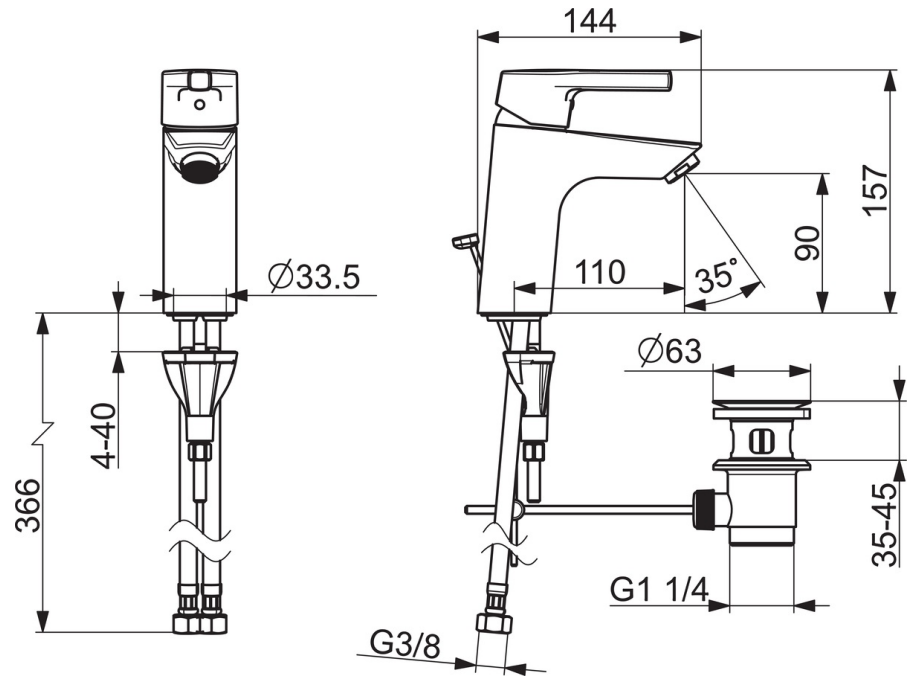

EAN: 4057304012099
static.hansa.com/56412203

- Waschtisch
- Einhebelmischer
- Standmontage
- Chrom
- Feststehender Auslauf
- PCA® konstante Durchflussleistung unabhängig vom Fließdruck
- Hebel mit W+K-Kennzeichnung, Einhandbedienhebel/Griff
- Ablaufgarnitur mit Zugstange
- Temperaturbegrenzer, Heißwassersperre einstellbar (im Lieferumfang enthalten)
- ϕ 3.5 classic Steuerpatrone mit keramischen Dichtscheiben zur Wassermengen- und Temperatureinstellung
- Anschluss über flexible Druckschläuche
- Armaturenkörper aus entzinkungsbeständigem Messing (DZR), HANSA 3S-Installation: System für sichere und schnelle Montage

Technische Daten

Durchflusseigenschaften

Durchfluss bei 3 bar (mit Durchflussregler) **6.0 l/min**

Technische Eigenschaften

DN-Größe (Nennmaß) **DN15**
 Warmwasserversorgung **max. +70°C**
 Arbeitsdruck **0.5-10 bar**
 Anschlussgröße **G3/8**
 Projection **110 mm**
 Werkstoff **Messing**

Vorschriften

EN Standard **EN 817**
 Geräuschklasse **I (ISO3822)**

Zulassungen und Deklarationen

ABP **P-IX 29502/IA**

Ersatzteile

SP56362203

	Name	Art.-Nr.
01	Hebel	59914712
02	Abdeckkappe, 33x3 mm	59912504
03	Temperaturanschlag	59912325
04	Gegenmutter, M40x1, SW30	59913210
05	Kartusche, 3.5 Classic	59913075
06	Luftsprudler, M24x1 A, low pressure	59902692
06	Luftsprudler, M24x1, 6 l/min	59913727
07	Bodendichtung	59914591
08	Befestigungsschraube, M8x1, L=130	59914474
09	Befestigungssatz	59914475