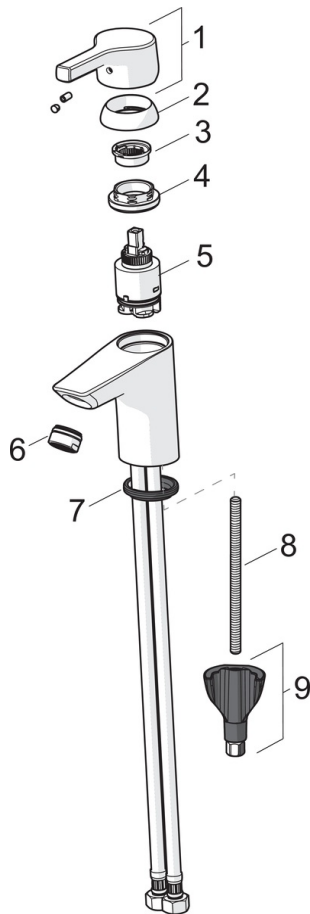

EAN: 4057304012099
static.hansa.com/56412203

- Waschtisch
- Einhebelmischer
- Standmontage
- Chrom
- Feststehender Auslauf
- PCA® konstante Durchflussleistung unabhängig vom Fließdruck
- Hebel mit W+K-Kennzeichnung, Einhandbedienhebel/Griff
- Ablaufgarnitur mit Zugstange
- Temperaturbegrenzer, Heißwassersperre einstellbar (im Lieferumfang enthalten)
- ϕ 3.5 classic Steuerpatrone mit keramischen Dichtscheiben zur Wassermengen- und Temperatureinstellung
- Anschluss über flexible Druckschläuche
- Armaturenkörper aus entzinkungsbeständigem Messing (DZR), HANSA 3S-Installation: System für sichere und schnelle Montage

Technische Daten

Durchflusseigenschaften

Durchfluss bei 3 bar (mit Durchflussregler) **6.0 l/min**

Technische Eigenschaften

DN-Größe (Nennmaß) **DN15**
 Warmwasserversorgung **max. +70°C**
 Arbeitsdruck **0.5-10 bar**
 Anschlussgröße **G3/8**
 Projection **110 mm**
 Werkstoff **Messing**

Vorschriften

EN Standard **EN 817**
 Geräuschklasse **I (ISO3822)**

Zulassungen und Deklarationen

ABP **P-IX 29502/IA**

Ersatzteile

SP56362203

	Name	Art.-Nr.
01	Hebel	59914712
02	Abdeckkappe, 33x3 mm	59912504
03	Temperaturanschlag	59912325
04	Gegenmutter, M40x1, SW30	59913210
05	Kartusche, 3.5 Classic	59913075
06	Luftsprudler, M24x1 A, low pressure	59902692
06	Luftsprudler, M24x1, 6 l/min	59913727
07	Bodendichtung	59914591
08	Befestigungsschraube, M8x1, L=130	59914474
09	Befestigungssatz	59914475