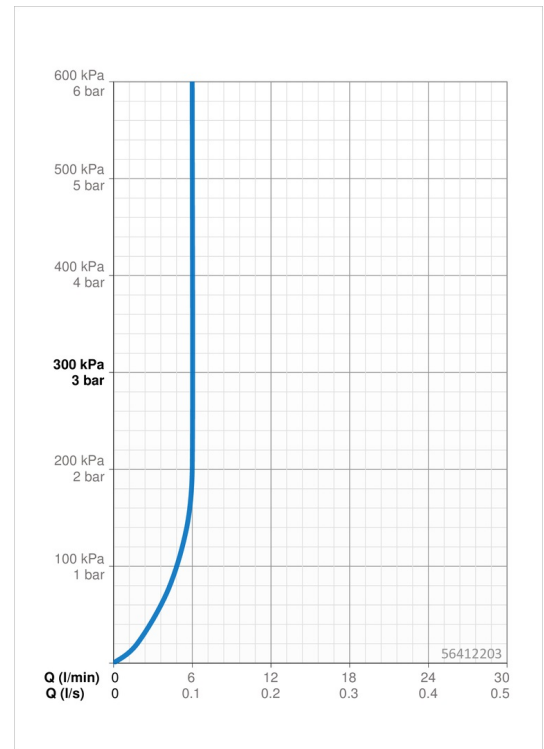

EAN: 4057304012099
static.hansa.com/56412203

- Waschtisch
- Einhebelmischer
- Standmontage
- Chrom
- Feststehender Auslauf
- PCA® konstante Durchflussleistung unabhängig vom Fließdruck
- Hebel mit W+K-Kennzeichnung, Einhandbedienhebel/Griff
- Ablaufgarnitur mit Zugstange
- Temperaturbegrenzer, Heißwassersperre einstellbar (im Lieferumfang enthalten)
- ϕ 3.5 classic Steuerpatrone mit keramischen Dichtscheiben zur Wassermengen- und Temperatureinstellung
- Anschluss über flexible Druckschläuche
- Armaturenkörper aus entzinkungsbeständigem Messing (DZR), HANSA 3S-Installation: System für sichere und schnelle Montage

Technische Daten

Durchflusseigenschaften

Durchfluss bei 3 bar (mit Durchflussregler) **6.0 l/min**

Technische Eigenschaften

DN-Größe (Nennmaß) **DN15**
Warmwasserversorgung **max. +70°C**
Arbeitsdruck **0.5-10 bar**
Anschlussgröße **G3/8**
Projection **110 mm**
Werkstoff **Messing**

Vorschriften

EN Standard **EN 817**
Geräuschklasse **I (ISO3822)**

Zulassungen und Deklarationen

ABP **P-IX 29502/IA**