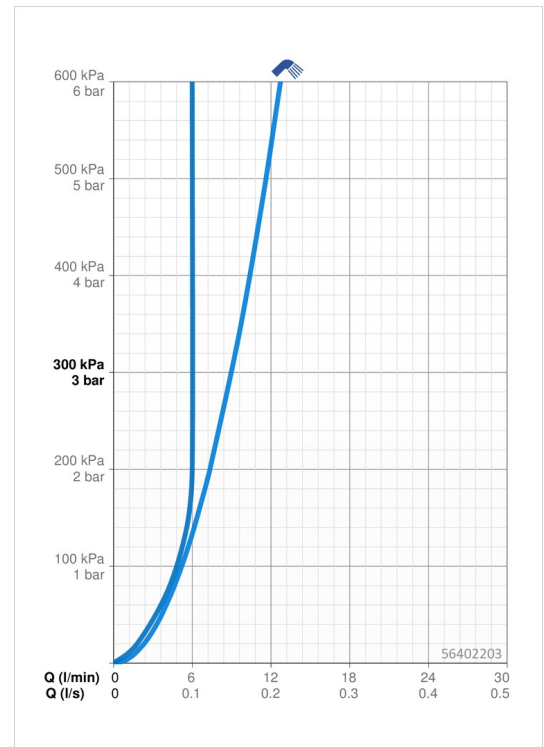

EAN: 4057304012075
static.hansa.com/56402203

- Waschtisch
- Einhebelmischer, Funktionshandbrause
- Standmontage
- Chrom
- Feststehender Auslauf
- PCA® konstante Durchflussleistung unabhängig vom Fließdruck
- Hebel mit W+K-Kennzeichnung, Einhandbedienhebel/Griff
- Automatische Rückstellung
- Brauseschlauch (1500 mm), Brausehalter
- Funktionsbrause
- Temperaturbegrenzer, Heißwassersperre einstellbar (im Lieferumfang enthalten)
- ø 3.5 classic Steuerpatrone mit keramischen Dichtscheiben zur Wassermengen- und Temperatureinstellung
- Anschluss über flexible Druckschläuche
- Armaturenkörper aus entzinkungsbeständigem Messing (DZR), HANSA 3S-Installation: System für sichere und schnelle Montage
- Ohne Ablaufgarnitur
- Eigensicher gegen Rückfließen im häuslichen Gebrauch (nach DIN EN 1717)

Technische Daten

Durchflusseigenschaften

Durchfluss bei 3 bar	9.0 l/min
Durchfluss bei 3 bar (mit Durchflussregler)	6.0 l/min

Technische Eigenschaften

DN-Größe (Nennmaß)	DN15
Warmwasserversorgung	max. +70°C
Arbeitsdruck	0.5-10 bar
Anschlussgröße	G3/8
Projection	103 mm
Sicherungseinrichtung (EN1717)	HC
Werkstoff	Messing

Vorschriften

EN Standard	EN 817, EN 1113
Geräuschklasse	I (ISO3822)