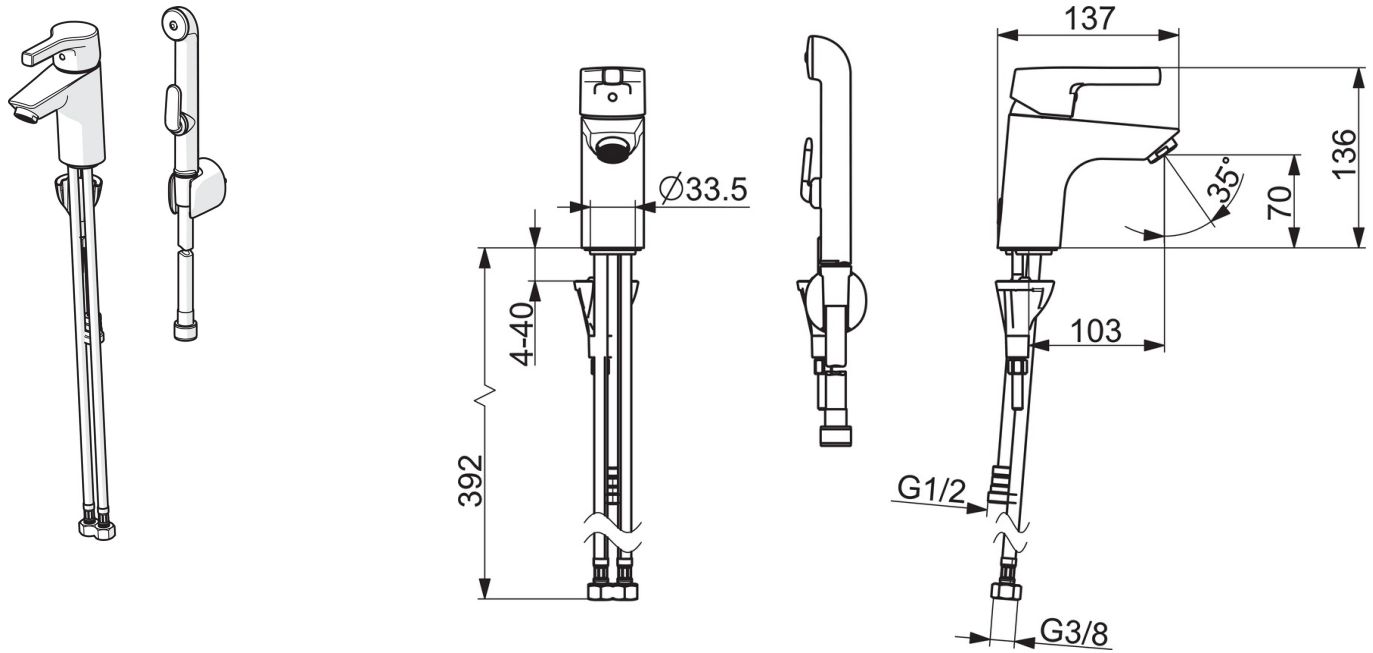

EAN: 4057304012075
static.hansa.com/56402203

- Waschtisch
- Einhebelmischer, Funktionshandbrause
- Standmontage
- Chrom
- Feststehender Auslauf
- PCA® konstante Durchflussleistung unabhängig vom Fließdruck
- Hebel mit W+K-Kennzeichnung, Einhandbedienhebel/Griff
- Automatische Rückstellung
- Brauseschlauch (1500 mm), Brausehalter
- Funktionsbrause
- Temperaturbegrenzer, Heißwassersperre einstellbar (im Lieferumfang enthalten)
- ø 3.5 classic Steuerpatrone mit keramischen Dichtscheiben zur Wassermengen- und Temperatureinstellung
- Anschluss über flexible Druckschläuche
- Armaturenkörper aus entzinkungsbeständigem Messing (DZR), HANSA 3S-Installation: System für sichere und schnelle Montage
- Ohne Ablaufgarnitur
- Eigensicher gegen Rückfließen im häuslichen Gebrauch (nach DIN EN 1717)

Technische Daten

Durchflusseigenschaften

Durchfluss bei 3 bar	9.0 l/min
Durchfluss bei 3 bar (mit Durchflussregler)	6.0 l/min

Technische Eigenschaften

DN-Größe (Nennmaß)	DN15
Warmwasserversorgung	max. +70°C
Arbeitsdruck	0.5-10 bar
Anschlussgröße	G3/8
Projection	103 mm
Sicherungseinrichtung (EN1717)	HC
Werkstoff	Messing

Vorschriften

EN Standard	EN 817, EN 1113
Geräuschklasse	I (ISO3822)

Ersatzteile

SP56362203

	Name	Art.-Nr.
01	Hebel	59914712
02	Abdeckkappe, 33x3 mm	59912504
03	Temperaturanschlag	59912325
04	Gegenmutter, M40x1, SW30	59913210
05	Kartusche, 3.5 Classic	59913075
06	Luftsprudler, M24x1 A, low pressure	59902692
06	Luftsprudler, M24x1, 6 l/min	59913727
07	Bodendichtung	59914591
08	Befestigungsschraube, M8x1, L=130	59914474
09	Befestigungssatz	59914475