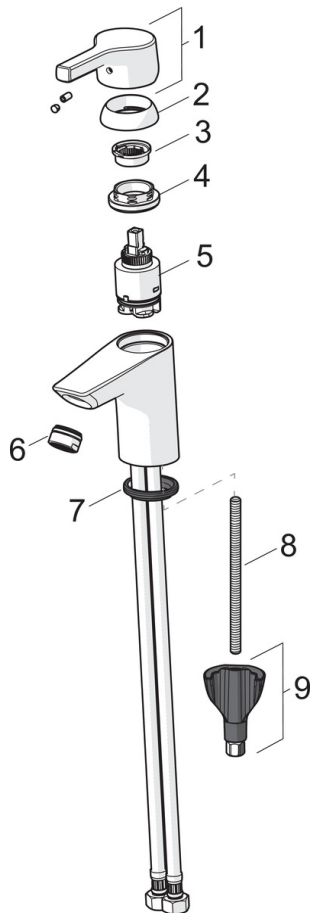

EAN: 4057304012075
static.hansa.com/56402203

- Waschtisch
- Einhebelmischer, Funktionshandbrause
- Standmontage
- Chrom
- Feststehender Auslauf
- PCA® konstante Durchflussleistung unabhängig vom Fließdruck
- Hebel mit W+K-Kennzeichnung, Einhandbedienhebel/Griff
- Automatische Rückstellung
- Brauseschlauch (1500 mm), Brausehalter
- Funktionsbrause
- Temperaturbegrenzer, Heißwassersperre einstellbar (im Lieferumfang enthalten)
- ø 3.5 classic Steuerpatrone mit keramischen Dichtscheiben zur Wassermengen- und Temperatureinstellung
- Anschluss über flexible Druckschläuche
- Armaturenkörper aus entzinkungsbeständigem Messing (DZR), HANSA 3S-Installation: System für sichere und schnelle Montage
- Ohne Ablaufgarnitur
- Eigensicher gegen Rückfließen im häuslichen Gebrauch (nach DIN EN 1717)

Technische Daten

Durchflusseigenschaften

Durchfluss bei 3 bar	9.0 l/min
Durchfluss bei 3 bar (mit Durchflussregler)	6.0 l/min

Technische Eigenschaften

DN-Größe (Nennmaß)	DN15
Warmwasserversorgung	max. +70°C
Arbeitsdruck	0.5-10 bar
Anschlussgröße	G3/8
Projection	103 mm
Sicherungseinrichtung (EN1717)	HC
Werkstoff	Messing

Vorschriften

EN Standard	EN 817, EN 1113
Geräuschklasse	I (ISO3822)

Ersatzteile

SP56362203

	Name	Art.-Nr.
01	Hebel	59914712
02	Abdeckkappe, 33x3 mm	59912504
03	Temperaturanschlag	59912325
04	Gegenmutter, M40x1, SW30	59913210
05	Kartusche, 3.5 Classic	59913075
06	Luftsprudler, M24x1 A, low pressure	59902692
06	Luftsprudler, M24x1, 6 l/min	59913727
07	Bodendichtung	59914591
08	Befestigungsschraube, M8x1, L=130	59914474
09	Befestigungssatz	59914475