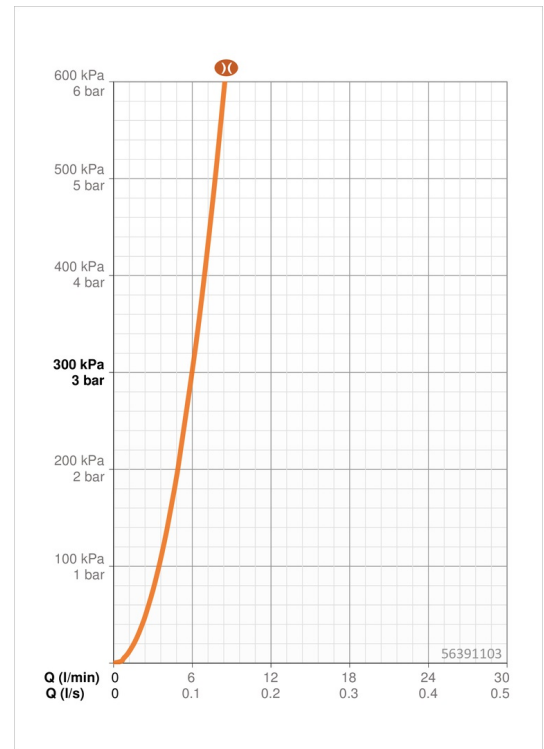

EAN: 4057304012082
static.hansa.com/56391103

- Waschtisch
- Einhebelmischer, Niederdruck, für offene Heißwasserbereiter
- Standmontage
- Chrom
- Feststehender Auslauf
- Kristallklarer Laminarstrahl
- Hebel mit W+K-Kennzeichnung, Einhandbedienhebel/Griff
- Temperaturbegrenzer, Heißwassersperre einstellbar (im Lieferumfang enthalten)
- ϕ 3.5 classic Steuerpatrone mit keramischen Dichtscheiben zur Wassermengen- und Temperatureinstellung
- HANSA 3S-Installation: System für sichere und schnelle Montage

Technische Daten

Durchflusseigenschaften

Durchfluss bei 3 bar (mit Durchflussbegrenzer) **6.0 l/min**

Technische Eigenschaften

DN-Größe (Nennmaß) **DN15**
Warmwasserversorgung **max. +80°C**
Arbeitsdruck **0.5-5 bar**
Anschlussgröße **G3/8**
Projection **102 mm**
Werkstoff **Messing**

Vorschriften

EN Standard **EN 817**
Geräuschklasse **I (ISO3822)**