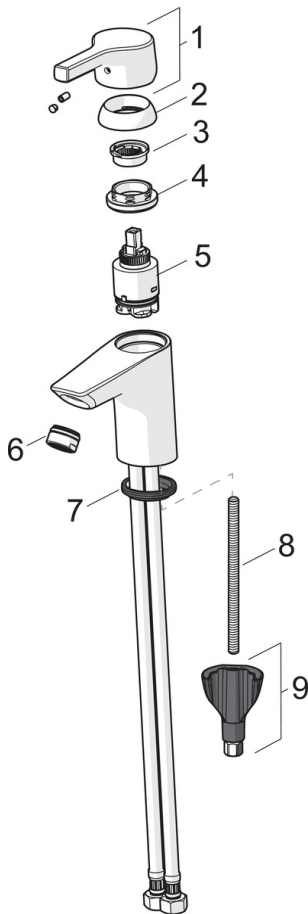

EAN: 4057304012082  
[static.hansa.com/56391103](http://static.hansa.com/56391103)

- Waschtisch
- Einhebelmischer, Niederdruck, für offene Heißwasserbereiter
- Standmontage
- Chrom
- Feststehender Auslauf
- Kristallklarer Laminarstrahl
- Hebel mit W+K-Kennzeichnung, Einhandbedienhebel/Griff
- Temperaturbegrenzer, Heißwassersperre einstellbar (im Lieferumfang enthalten)
- $\phi$  3.5 classic Steuerpatrone mit keramischen Dichtscheiben zur Wassermengen- und Temperatureinstellung
- HANSA 3S-Installation: System für sichere und schnelle Montage

### Technische Eigenschaften

DN-Größe (Nennmaß) **DN15**  
 Warmwasserversorgung **max. +80°C**  
 Arbeitsdruck **0.5-5 bar**  
 Anschlussgröße **G3/8**  
 Projection **102 mm**  
 Werkstoff **Messing**

### SP56362203

	Name	Art.-Nr.
01	Hebel	59914712
02	Abdeckkappe, 33x3 mm	59912504
03	Temperaturanschlag	59912325
04	Gegenmutter, M40x1, SW30	59913210
05	Kartusche, 3.5 Classic	59913075
06	Luftsprudler, M24x1 A, low pressure	59902692
06	Luftsprudler, M24x1, 6 l/min	59913727
07	Bodendichtung	59914591
08	Befestigungsschraube, M8x1, L=130	59914474
09	Befestigungssatz	59914475