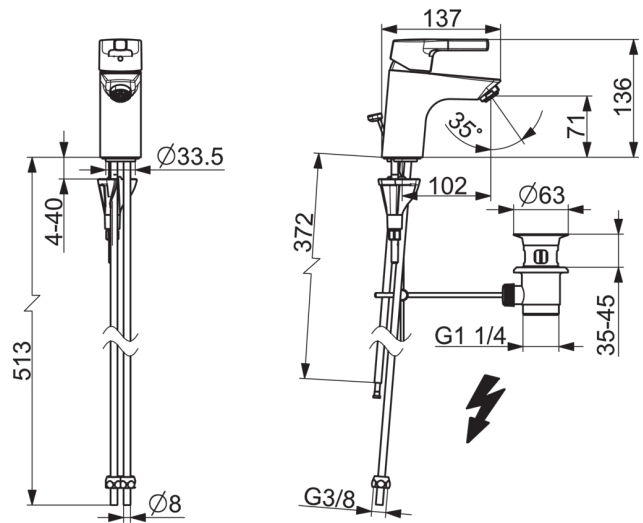

Ersatzteile

SP56362203

	Name	Art.-Nr.
01	Hebel	59914712
02	Abdeckkappe, 33x3 mm	59912504
03	Temperaturanschlag	59912325
04	Gegenmutter, M40x1, SW30	59913210
05	Kartusche, 3.5 Classic	59913075
06	Luftsprudler, M24x1 A, low pressure	59902692
06	Luftsprudler, M24x1, 6 l/min	59913727
07	Bodendichtung	59914591
08	Befestigungsschraube, M8x1, L=130	59914474
09	Befestigungssatz	59914475