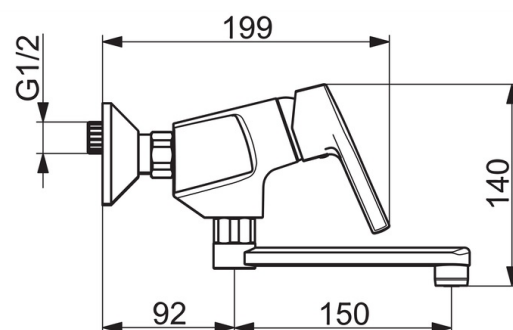

EAN: 4057304012051
static.hansa.com/56382203

- Küche
- Einhebelmischer
- Wandmontage
- Chrom
- Schwenkbarer Auslauf
- CASCADE® Strahlregler
- Hebel mit W+K-Kennzeichnung, Einhandbedienhebel/Griff
- Temperaturbegrenzer, Heißwassersperre einstellbar (im Lieferumfang enthalten)
- Rückflussverhinderer, ø 3.5 classic Steuerpatrone mit keramischen Dichtscheiben zur Wassermengen- und Temperatureinstellung
- S-Anschlüsse
- Armaturenkörper aus entzinkungsbeständigem Messing (DZR)

Technische Daten

Durchflusseigenschaften

Durchfluss bei 3 bar **13.2 l/min**

Technische Eigenschaften

DN-Größe (Nennmaß)	DN15
Warmwasserversorgung	max. +80°C
Arbeitsdruck	0.5-10 bar
Anschlussgröße	G3/4
Installationsabstand	cc150 ± 15 mm
Projection	242 mm
Sicherungseinrichtung (EN1717)	AA
Werkstoff	Messing

Vorschriften

EN Standard	EN 817
Geräuschklasse	I (ISO3822)

Ersatzteile

SP56382203

	Name	Art.-Nr.
01	Hebel	59914712
02	Abdeckkappe, 33x3 mm	59912504
03	Temperaturanschlag	59912325
04	Gegenmutter, M40x1, SW30	59913210
05	Kartusche, 3,5 Classic	59913075
06	Rückflussverhinderer	59905714
N.I.	Auslauf, L=200	59914471
N.I.	Luftsprudler, M22x1 Ausgelaufen	59914469
N.I.	Auslauf, L=150	59914470