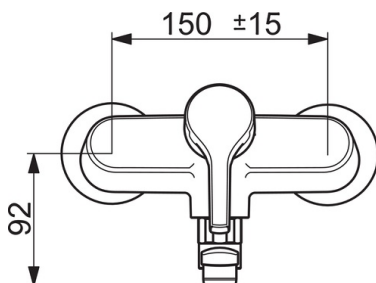

EAN: 4057304012051
static.hansa.com/56382203

- Küche
- Einhebelmischer
- Wandmontage
- Chrom
- Schwenkbarer Auslauf
- CASCADE® Strahlregler
- Hebel mit W+K-Kennzeichnung, Einhandbedienhebel/Griff
- Temperaturbegrenzer, Heißwassersperre einstellbar (im Lieferumfang enthalten)
- Rückflussverhinderer, ø 3.5 classic Steuerpatrone mit keramischen Dichtscheiben zur Wassermengen- und Temperatureinstellung
- S-Anschlüsse
- Armaturenkörper aus entzinkungsbeständigem Messing (DZR)

Technische Daten

Durchflusseigenschaften

Durchfluss bei 3 bar **13.2 l/min**

Technische Eigenschaften

DN-Größe (Nennmaß)	DN15
Warmwasserversorgung	max. +80°C
Arbeitsdruck	0.5-10 bar
Anschlussgröße	G3/4
Installationsabstand	cc150 ± 15 mm
Projection	242 mm
Sicherungseinrichtung (EN1717)	AA
Werkstoff	Messing

Vorschriften

EN Standard	EN 817
Geräuschklasse	I (ISO3822)

Ersatzteile

SP56382203

	Name	Art.-Nr.
01	Hebel	59914712
02	Abdeckkappe, 33x3 mm	59912504
03	Temperaturanschlag	59912325
04	Gegenmutter, M40x1, SW30	59913210
05	Kartusche, 3,5 Classic	59913075
06	Rückflussverhinderer	59905714
N.I.	Auslauf, L=200	59914471
N.I.	Luftsprudler, M22x1 Ausgelaufen	59914469
N.I.	Auslauf, L=150	59914470