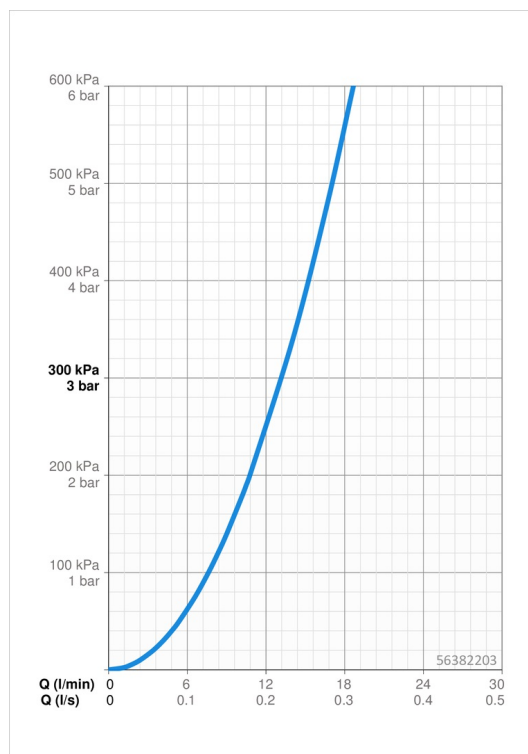

EAN: 4057304012051
static.hansa.com/56382203

- Küche
- Einhebelmischer
- Wandmontage
- Chrom
- Schwenkbarer Auslauf
- CASCADE® Strahlregler
- Hebel mit W+K-Kennzeichnung, Einhandbedienhebel/Griff
- Temperaturbegrenzer, Heißwassersperre einstellbar (im Lieferumfang enthalten)
- Rückflussverhinderer, ø 3.5 classic Steuerpatrone mit keramischen Dichtscheiben zur Wassermengen- und Temperatureinstellung
- S-Anschlüsse
- Armaturenkörper aus entzinkungsbeständigem Messing (DZR)

Technische Daten

Durchflusseigenschaften

Durchfluss bei 3 bar **13.2 l/min**

Technische Eigenschaften

DN-Größe (Nennmaß)	DN15
Warmwasserversorgung	max. +80°C
Arbeitsdruck	0.5-10 bar
Anschlussgröße	G3/4
Installationsabstand	cc150 ± 15 mm
Projection	242 mm
Sicherungseinrichtung (EN1717)	AA
Werkstoff	Messing

Vorschriften

EN Standard	EN 817
Geräuschklasse	I (ISO3822)