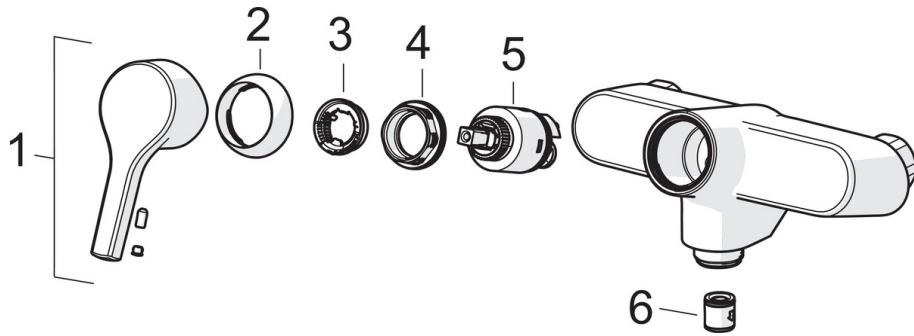

EAN: 4057304012051
static.hansa.com/56382203

- Küche
- Einhebelmischer
- Wandmontage
- Chrom
- Schwenkbarer Auslauf
- CASCADE® Strahlregler
- Hebel mit W+K-Kennzeichnung, Einhandbedienhebel/Griff
- Temperaturbegrenzer, Heißwassersperre einstellbar (im Lieferumfang enthalten)
- Rückflussverhinderer, ø 3.5 classic Steuerpatrone mit keramischen Dichtscheiben zur Wassermengen- und Temperatureinstellung
- S-Anschlüsse
- Armaturenkörper aus entzinkungsbeständigem Messing (DZR)

Technische Daten

Durchflusseigenschaften

Durchfluss bei 3 bar **13.2 l/min**

Technische Eigenschaften

DN-Größe (Nennmaß)	DN15
Warmwasserversorgung	max. +80°C
Arbeitsdruck	0.5-10 bar
Anschlussgröße	G3/4
Installationsabstand	cc150 ± 15 mm
Projection	242 mm
Sicherungseinrichtung (EN1717)	AA
Werkstoff	Messing

Vorschriften

EN Standard	EN 817
Geräuschklasse	I (ISO3822)

Ersatzteile

SP56382203

	Name	Art.-Nr.
01	Hebel	59914712
02	Abdeckkappe, 33x3 mm	59912504
03	Temperaturanschlag	59912325
04	Gegenmutter, M40x1, SW30	59913210
05	Kartusche, 3,5 Classic	59913075
06	Rückflussverhinderer	59905714
N.I.	Auslauf, L=200	59914471
N.I.	Luftsprudler, M22x1 Ausgelaufen	59914469
N.I.	Auslauf, L=150	59914470