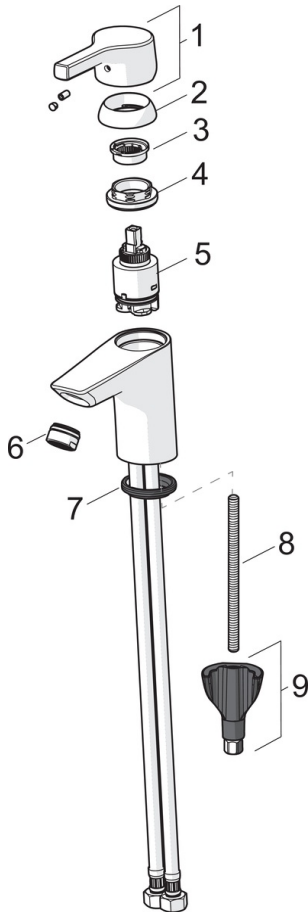

EAN: 4057304012006
static.hansa.com/56362203

- Waschtisch
- Einhebelmischer
- Standmontage
- Chrom
- Feststehender Auslauf
- PCA® konstante Durchflussleistung unabhängig vom Fließdruck
- Hebel mit W+K-Kennzeichnung, Einhandbedienhebel/Griff
- Temperaturbegrenzer, Heißwassersperre einstellbar (im Lieferumfang enthalten)
- ø 3.5 classic Steuerpatrone mit keramischen Dichtscheiben zur Wassermengen- und Temperatureinstellung
- Anschluss über flexible Druckschläuche
- Armaturenkörper aus entzinkungsbeständigem Messing (DZR), HANSA 3S-Installation: System für sichere und schnelle Montage
- Ohne Ablaufgarnitur

Technische Daten

Durchflusseigenschaften

Durchfluss bei 3 bar (mit Durchflussregler) **6.0 l/min**

Technische Eigenschaften

DN-Größe (Nennmaß) **DN15**
 Warmwasserversorgung **max. +70°C**
 Arbeitsdruck **0.5-10 bar**
 Anschlussgröße **G3/8**
 Projection **103 mm**
 Sicherungseinrichtung (EN1717) **AA**
 Werkstoff **Messing**

Vorschriften

EN Standard **EN 817**
 Geräuschklasse **I (ISO3822)**

Zulassungen und Deklarationen

ABP **P-IX 29502/IA**

Ersatzteile

SP56362203

	Name	Art.-Nr.
01	Hebel	59914712
02	Abdeckkappe, 33x3 mm	59912504
03	Temperaturanschlag	59912325
04	Gegenmutter, M40x1, SW30	59913210
05	Kartusche, 3.5 Classic	59913075
06	Luftsprudler, M24x1 A, low pressure	59902692
06	Luftsprudler, M24x1, 6 l/min	59913727
07	Bodendichtung	59914591
08	Befestigungsschraube, M8x1, L=130	59914474
09	Befestigungssatz	59914475