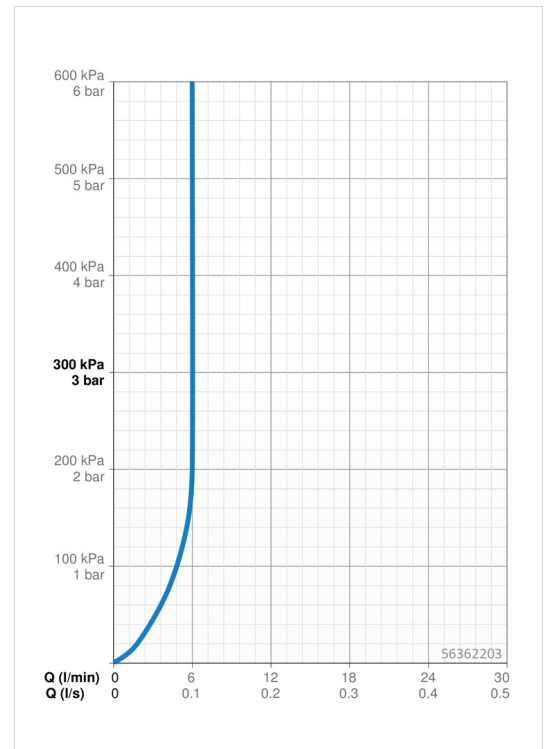

EAN: 4057304012006
static.hansa.com/56362203

- Waschtisch
- Einhebelmischer
- Standmontage
- Chrom
- Feststehender Auslauf
- PCA® konstante Durchflussleistung unabhängig vom Fließdruck
- Hebel mit W+K-Kennzeichnung, Einhandbedienhebel/Griff
- Temperaturbegrenzer, Heißwassersperre einstellbar (im Lieferumfang enthalten)
- ø 3.5 classic Steuerpatrone mit keramischen Dichtscheiben zur Wassermengen- und Temperatureinstellung
- Anschluss über flexible Druckschläuche
- Armaturenkörper aus entzinkungsbeständigem Messing (DZR), HANSA 3S-Installation: System für sichere und schnelle Montage
- Ohne Ablaufgarnitur

Technische Daten

Durchflusseigenschaften

Durchfluss bei 3 bar (mit Durchflussregler) **6.0 l/min**

Technische Eigenschaften

DN-Größe (Nennmaß) **DN15**
Warmwasserversorgung **max. +70°C**
Arbeitsdruck **0.5-10 bar**
Anschlussgröße **G3/8**
Projection **103 mm**
Sicherungseinrichtung (EN1717) **AA**
Werkstoff **Messing**

Vorschriften

EN Standard **EN 817**
Geräuschklasse **I (ISO3822)**

Zulassungen und Deklarationen

ABP **P-IX 29502/IA**