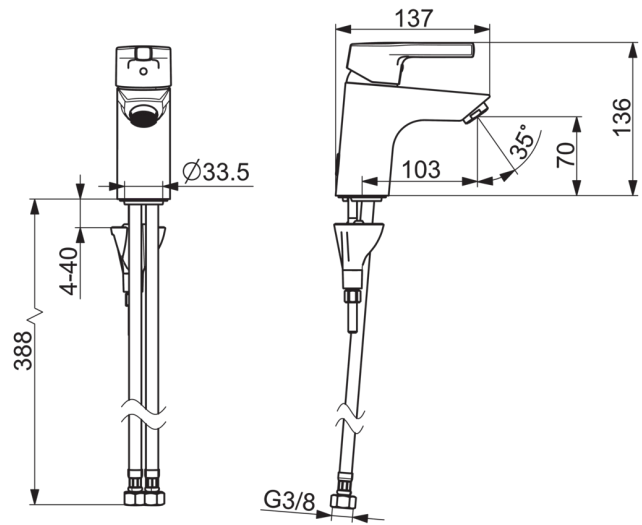

EAN: 4057304012006
static.hansa.com/56362203

- Waschtisch
- Einhebelmischer
- Standmontage
- Chrom
- Feststehender Auslauf
- PCA® konstante Durchflussleistung unabhängig vom Fließdruck
- Hebel mit W+K-Kennzeichnung, Einhandbedienhebel/Griff
- Temperaturbegrenzer, Heißwassersperre einstellbar (im Lieferumfang enthalten)
- ø 3.5 classic Steuerpatrone mit keramischen Dichtscheiben zur Wassermengen- und Temperatureinstellung
- Anschluss über flexible Druckschläuche
- Armaturenkörper aus entzinkungsbeständigem Messing (DZR), HANSA 3S-Installation: System für sichere und schnelle Montage
- Ohne Ablaufgarnitur

Technische Daten

Durchflusseigenschaften

Durchfluss bei 3 bar (mit Durchflussregler) **6.0 l/min**

Technische Eigenschaften

DN-Größe (Nennmaß) **DN15**
 Warmwasserversorgung **max. +70°C**
 Arbeitsdruck **0.5-10 bar**
 Anschlussgröße **G3/8**
 Projection **103 mm**
 Sicherungseinrichtung (EN1717) **AA**
 Werkstoff **Messing**

Vorschriften

EN Standard **EN 817**
 Geräuschklasse **I (ISO3822)**

Zulassungen und Deklarationen

ABP **P-IX 29502/IA**

Ersatzteile

SP56362203

	Name	Art.-Nr.
01	Hebel	59914712
02	Abdeckkappe, 33x3 mm	59912504
03	Temperaturanschlag	59912325
04	Gegenmutter, M40x1, SW30	59913210
05	Kartusche, 3.5 Classic	59913075
06	Luftsprudler, M24x1 A, low pressure	59902692
06	Luftsprudler, M24x1, 6 l/min	59913727
07	Bodendichtung	59914591
08	Befestigungsschraube, M8x1, L=130	59914474
09	Befestigungssatz	59914475