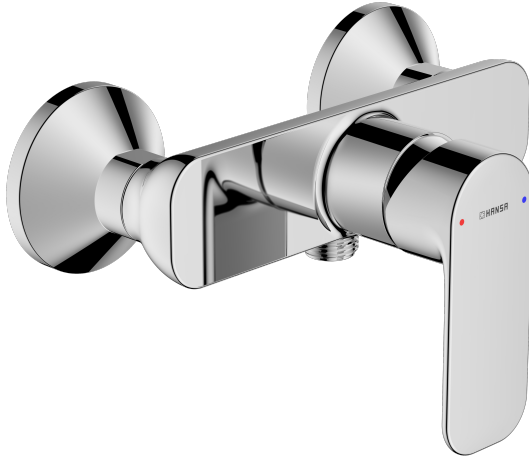

EAN: 4057304019050  
[static.hansa.com/55450103](http://static.hansa.com/55450103)

- Dusche
- Einhebelmischer
- Wandmontage
- Chrom
- Hebel mit W+K-Kennzeichnung, Einhandbedienhebel/Griff
- $\varnothing$  3.5 classic Steuerpatrone mit keramischen Dichtscheiben zur Wassermengen- und Temperatureinstellung
- S-Anschlüsse

### Durchflusseigenschaften

 Durchfluss bei 3 bar **12.6 l/min**