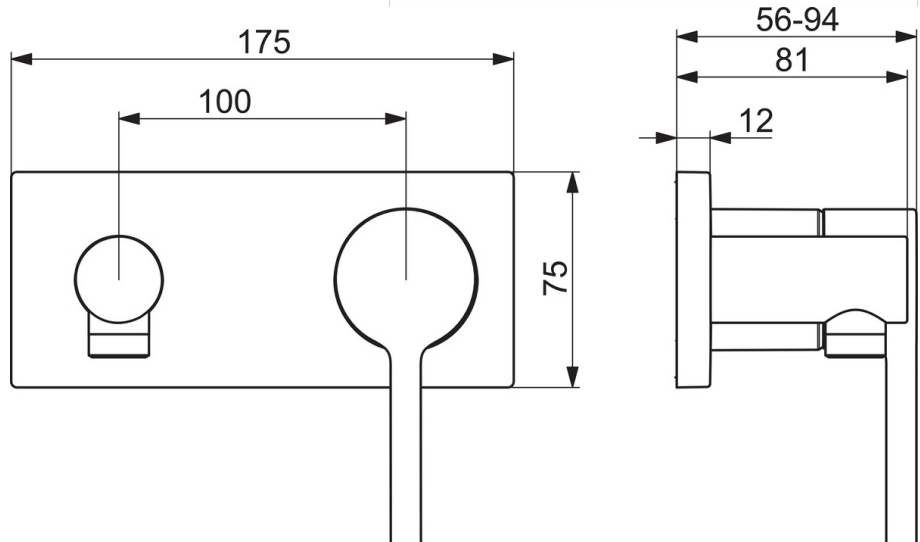

EAN: 4057304017575
static.hansa.com/54819007

- Wanne & Dusche
- Fertigmontageset, Einhebelmischer
- Wandmontage für Unterputz-Einbaukörper
- Chrom
- Einhandbedienhebel/Griff, Pinhebel, Hebel mit W+K-Kennzeichnung
- Temperaturbegrenzer, Heißwassersperre einstellbar (im Lieferumfang enthalten)
- \varnothing 4.0 Steuerpatrone mit keramischen Dichtscheiben zur Wassermengen- und Temperatureinstellung
- Armaturenkörper aus entzinkungsbeständigem Messing (DZR)
- Rosettentträger, Rosette eckig

Technische Daten

Durchflusseigenschaften

Durchfluss bei 3 bar **12.0 l/min**

Technische Eigenschaften

Warmwasserversorgung **max. +80°C**
 Arbeitsdruck **0.5-10 bar**
 Werkstoff **Messing**

Vorschriften

EN Standard **EN 817**
 Geräuschklasse **II (ISO 3822)**

Ersatzteile

SP54819007

	Name	Art.-Nr.
01	Rückflussverhinderer	59905714
02	Hebel	1014994V
03	Dekorkappe	59914573
04	Abdeckhülse	59914572
05	Rosette, 175x175 mm	59913733