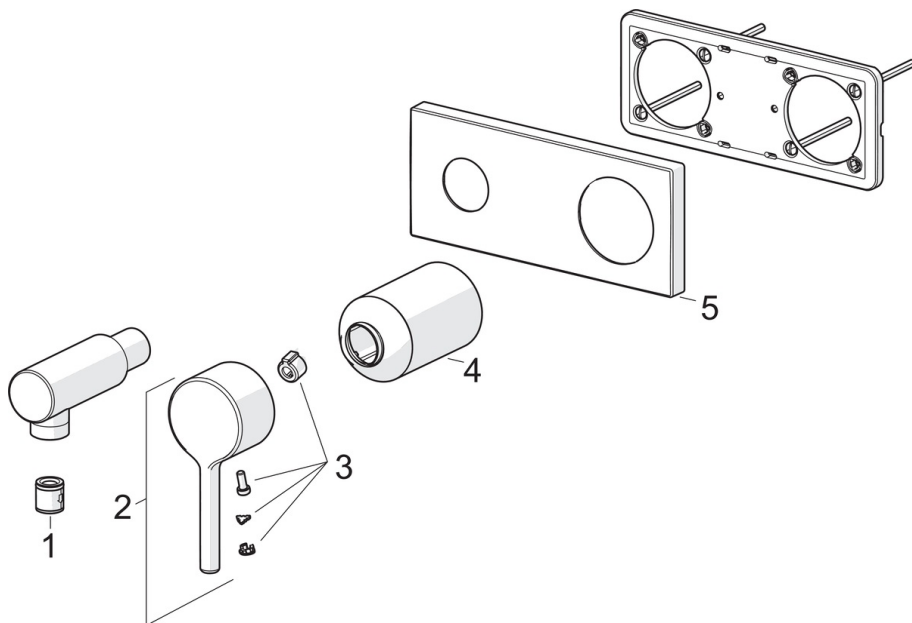

EAN: 4057304017575
static.hansa.com/54819007

- Wanne & Dusche
- Fertigmontageset, Einhebelmischer
- Wandmontage für Unterputz-Einbaukörper
- Chrom
- Einhandbedienhebel/Griff, Pinhebel, Hebel mit W+K-Kennzeichnung
- Temperaturbegrenzer, Heißwassersperre einstellbar (im Lieferumfang enthalten)
- \varnothing 4.0 Steuerpatrone mit keramischen Dichtscheiben zur Wassermengen- und Temperatureinstellung
- Armaturenkörper aus entzinkungsbeständigem Messing (DZR)
- Rosettentträger, Rosette eckig

Technische Daten

Durchflusseigenschaften

Durchfluss bei 3 bar **12.0 l/min**

Technische Eigenschaften

Warmwasserversorgung **max. +80°C**
 Arbeitsdruck **0.5-10 bar**
 Werkstoff **Messing**

Vorschriften

EN Standard **EN 817**
 Geräuschklasse **II (ISO 3822)**

Ersatzteile

SP54819007

	Name	Art.-Nr.
01	Rückflussverhinderer	59905714
02	Hebel	1014994V
03	Dekorkappe	59914573
04	Abdeckhülse	59914572
05	Rosette, 175x175 mm	59913733