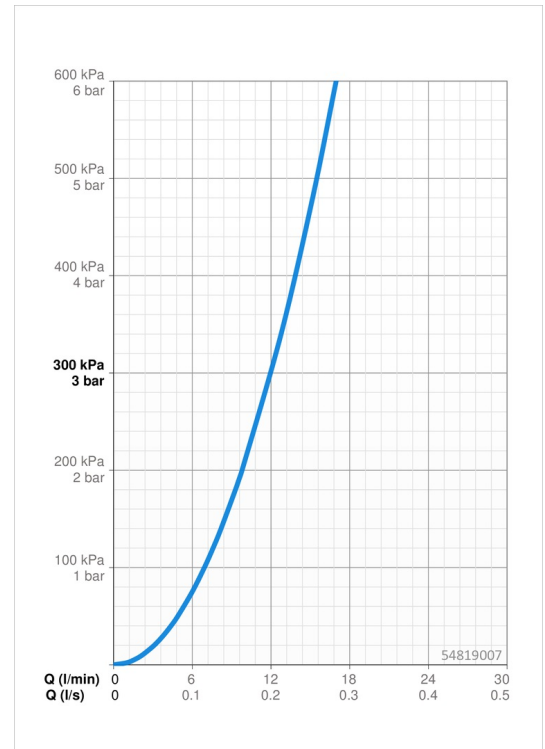

EAN: 4057304017575
static.hansa.com/54819007

- Wanne & Dusche
- Fertigmontageset, Einhebelmischer
- Wandmontage für Unterputz-Einbaukörper
- Chrom
- Einhandbedienhebel/Griff, Pinhebel, Hebel mit W+K-Kennzeichnung
- Temperaturbegrenzer, Heißwassersperre einstellbar (im Lieferumfang enthalten)
- \varnothing 4.0 Steuerpatrone mit keramischen Dichtscheiben zur Wassermengen- und Temperatureinstellung
- Armaturenkörper aus entzinkungsbeständigem Messing (DZR)
- Rosettentträger, Rosette eckig

Technische Daten

Durchflusseigenschaften

Durchfluss bei 3 bar **12.0 l/min**

Technische Eigenschaften

Warmwasserversorgung **max. +80°C**
 Arbeitsdruck **0.5-10 bar**
 Werkstoff **Messing**

Vorschriften

EN Standard **EN 817**
 Geräuschklasse **II (ISO 3822)**